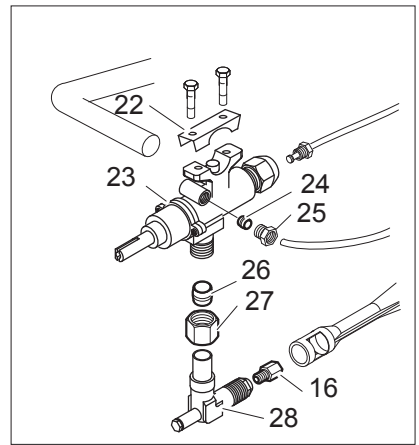

Nr.	Codice	Titolo
1.	RTCU700375	SPARTIFIAMMA 3,5KW G4SF7
2.	RTCU700748	BRUC.3,5KW G4SF7 NICHELATO
3.	RTCU700376	SPARTIFIAMMA 6KW G4SF7
4.	RTCU700749	BRUC.6KW G4SF7 NICHELATO
8.	RTCU700372	PILOTA P.L.+IN.035 G4SF7 GK803MBM
9.	RTMIN00063	VITE
10.	172882	PIASTR.FIS.PILOTA G4SF7/1
11.	RTCU700391	DADO FIS.T/COPPIA G4SF7 G6049023
12.	RTCU700374	
13.	173390	TUBO PILOTA BRUCIATORE ANTERIORE
14.	173391	TUBO PILOTA BRUCIATORE POSTERIORE
15.	172883	GUARNIZ.PIASTR.FIS.PILOTA G4SF7/1
16.	INIETTORE	VEDI MANUALE UGELLI
17.	164557	AS.TU.AL.POST.BRUC.6KW G4S9/1
20.	164555	AS.TU.AL.ANT.BRUC.3,5KW G4S/1
22.	167184	BRIGLIA RUBINETTO VALVOLATO
23.	167997	RUB.V.CUC.G4S77 PERNO PIENO
24.	RTCU900018	BICONO D.6 PEL0905
25.	RTCU900019	CALOTTA D.6 PEL0903/1
26.	RTCU900012	BICONO D.10
27.	RTCU700297	CALOTTA D.10 FIS/USC.RUB.V.21S
28.	173320	SUPPORTO INIETTORE
29.	RIC0004862	TERMOSTATO GAS
30.	RIC0004096	GRUPPO PIEZO + CAVO ACCENSIONE
31.	RTCP800034	CORPO PIL.G100 0140026
32.	RTCP800033	
33.	RTCU900061	
34.	RTCP800038	RACCORDO T/C.PIL.GC47 0974036
35.	RTCU900215	RACCORDO CAND.PIL.ST.0974037
36.	RTCU800183	BICONO D.6 G4SF 0957010
37.	RTCU800182	CALOTTA AC.D.6 G4SF 0958047
38.	180980	TUBO ALIMENTAZIONE BRUCIATORE FORNO
39.	180979	TUBO PILOTA BRUCIATORE FORNO