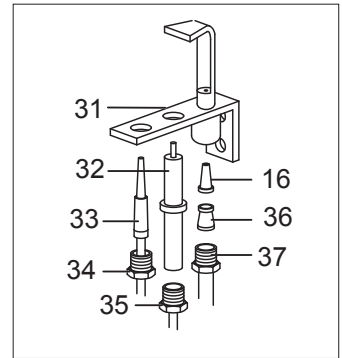

Nr.	Codice	Titolo
1.	RTCU700375	SPARTIFIAMMA 3,5KW G4SF7
2.	RTCU700748	BRUC.3,5KW G4SF7 NICHELATO
3.	RTCU700376	SPARTIFIAMMA 6KW G4SF7
4.	RTCU700749	BRUC.6KW G4SF7 NICHELATO
8.	RTCU700372	PILOTA P.L.+IN.035 G4SF7 GK803MBM
9.	RTMIN00063	VITE
10.	172882	PIASTR.FIS.PILOTA G4SF7/1
11.	RTCU700391	DADO FIS.T/COPPIA G4SF7 G6049023
12.	RTCU700374	
13.	173390	TUBO PILOTA BRUCIATORE ANTERIORE
14.	173391	TUBO PILOTA BRUCIATORE POSTERIORE
15.	172883	GUARNIZ.PIASTR.FIS.PILOTA G4SF7/1
16.	INIETTORE	VEDI MANUALE UGELLI
17.	164557	AS.TU.AL.POST.BRUC.6KW G4S9/1
20.	164555	AS.TU.AL.ANT.BRUC.3,5KW G4S/1
22.	167184	BRIGLIA RUBINETTO VALVOLATO
23.	167997	RUB.V.CUC.G4S77 PERNO PIENO
24.	RTCU900018	BICONO D.6 PEL0905
25.	RTCU900019	CALOTTA D.6 PEL0903/1
26.	RTCU900012	BICONO D.10
27.	RTCU700297	CALOTTA D.10 FIS/USC.RUB.V.21S
28.	173320	SUPPORTO INIETTORE
29.	RIC0004862	TERMOSTATO GAS
30.	RIC0004096	GRUPPO PIEZO + CAVO ACCENSIONE
31.	RTCP800034	CORPO PIL.G100 0140026
32.	RTCP800033	
33.	RTCU900061	
34.	RTCP800038	RACCORDO T/C.PIL.GC47 0974036
35.	RTCU900215	RACCORDO CAND.PIL.ST.0974037
36.	RTCU800183	BICONO D.6 G4SF 0957010
37.	RTCU800182	CALOTTA AC.D.6 G4SF 0958047
38.	180980	TUBO ALIMENTAZIONE BRUCIATORE FORNO
39.	180979	TUBO PILOTA BRUCIATORE FORNO