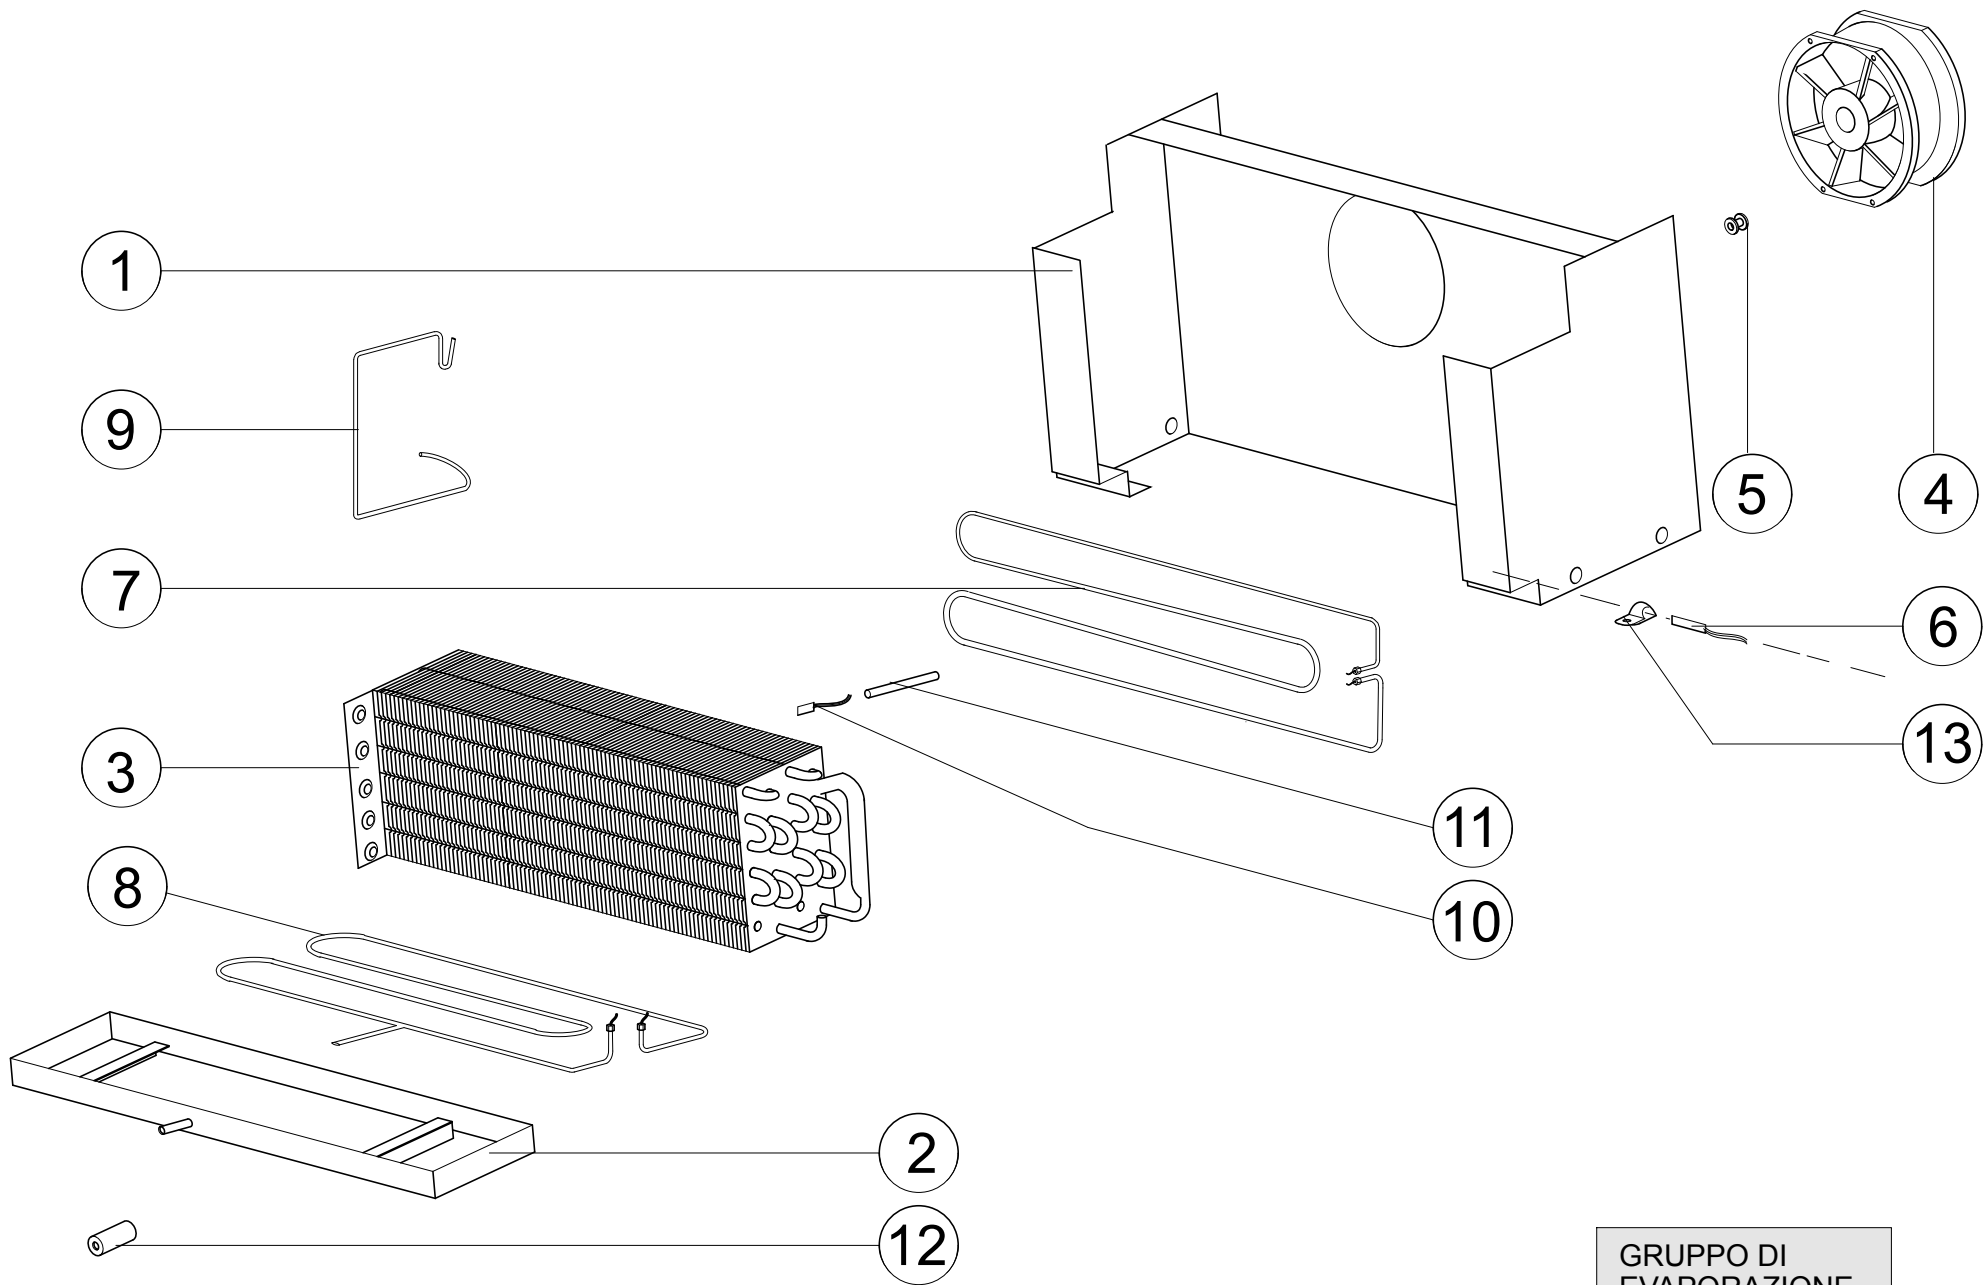

GRUPPO DI
EVAPORAZIONE
(024031-00)

MODELLO MODEL MODELL MODELE	POS.	CODICE CODE KODE CODE	DESCRIZIONE	DESCRIPTION	BESCHREIBUNG	DESCRIPTION
FD140-AL-000E FD140-IN-000E FD141-AL-000E FD141-IN-000E FD142-AL-000E FD142-IN-000E	1	022147-00	ASS. CONVOGLIATORE EUROPA NEW	AIR-CONVEYOR	LUFTVERTEILER	CONVOYEUR D'AIR
FD140-AL-000E FD140-IN-000E FD141-AL-000E FD141-IN-000E FD142-AL-000E FD142-IN-000E	2	022149-00	ASS. BACINELLA COND. INT. EVAP. EUROPA	INTERNAL WATER COLLECTING TRAY	INTERNE KONDENSATSAMMELWANNE	BAC INTERNE DE COLLECTE DE L'EAU
FD140-AL-000E FD140-IN-000E FD141-AL-000E FD141-IN-000E	3	023947-00	EVAPORATORE 6T-4R 350 PA 4,3 3/8 ARES/ZEUS	EVAPORATOR	VERDAMPFER	ÉVAPORATEUR
FD142-AL-000E FD142-IN-000E	3	023167-00	EVAPORATORE 6T-5R 350 C/ACCUM. VERN.NERO	EVAPORATOR W/ACCUMULATOR - BLACK COATED	VERDAMPFER	EVAPORATEUR
FD140-AL-000E FD140-IN-000E FD141-AL-000E FD141-IN-000E FD142-AL-000E FD142-IN-000E	4	022182-00	VENTILATORE FULLTECH EVAP.EUROPA	EVAPORATOR FAN	VERDAMPFERVENTILATOR	VENTILATEUR DE L'ÉVAPORATEUR
FD140-AL-000E FD140-IN-000E FD141-AL-000E FD141-IN-000E FD142-AL-000E FD142-IN-000E	5	020743-00	PASSACAVO NERO øINT.7X14 SP.8 0886-CA01	FAIRLEAD	KABELFÜHRUNG	GUIDE-CÂBLE
FD140-AL-000E FD140-IN-000E FD141-AL-000E FD141-IN-000E FD142-AL-000E FD142-IN-000E	6	020519-00	SONDA NTC (T1) PER LD1/LD2/LDU15/LCD32	PROBE FOR DIGITAL THERMOSTAT	FUEHLER	SONDE
FD140-AL-000E FD140-IN-000E FD141-AL-000E FD141-IN-000E FD142-AL-000E FD142-IN-000E	7	014474-02	RESIST.COR. 250W 230V SBRIN. EVAP.	EVAPORATOR SIDE-DEFROSTING HEATER	TAUWASSERVERDUNSTUNGHEIZUNG	RESISTANCE DEGIVR.EVAPORAT.
FD140-AL-000E FD140-IN-000E FD141-AL-000E FD141-IN-000E FD142-AL-000E FD142-IN-000E	8	022258-01	RESIST. CORAZZATA 550W 230V SBRIN. EVAP.	EVAPORATOR BOTTOM-DEFROSTING HEATER	TAUWASSERVERDUNSTUNGHEIZUNG	RESISTANCE DEGIVR.EVAPORAT.