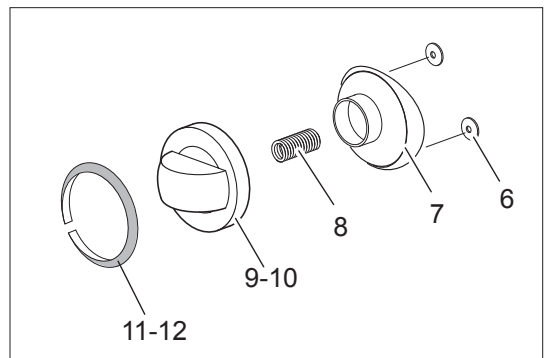

<b>Nr.</b>	<b>Codice</b>	<b>Titolo</b>
1.	180968	
2.	182356	<i>GRIGLIA PLACCA IN FILO</i>
3.	182140	<i>GRIGLIA PLACCA IN GHISA SINGOLA</i>
5.	174617	<i>CRUSCOTTO</i>
9.	169337	<i>CORPO MANOP.R.V.G4S6H NERA+MOLLETTA</i>
10.	169340	<i>CORPO MANOP.COMM.E4F6H NERA+MOLLETTA</i>
11.	171520	<i>ANELLO MANOPOLA FUOCHI APERTI</i>
12.	171512	<i>ANELLO MANOPOLA FORNO</i>