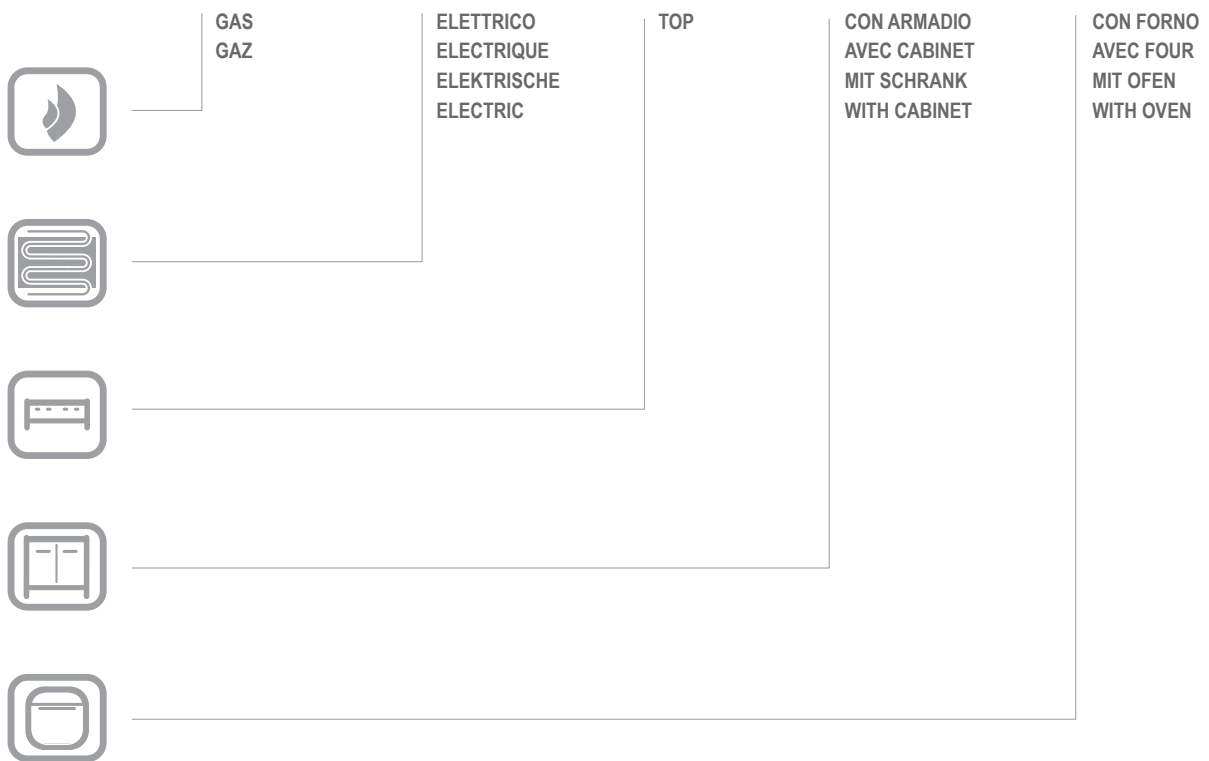

# G4SF8

G4SF8

CATALOGO PARTI DI RICAMBIO  
CATALOGUE PIECES DETACHEES  
ERSATZTEILKATALOG  
SPARE PARTS CATALOGUE

**Catalogo parti di ricambio valido  
dalla matricola 0000001 (31.10.2006) ad oggi (06.04.2016)**