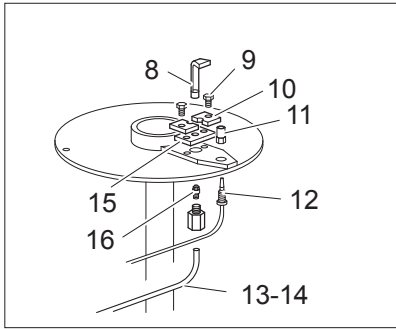

Nr.	Codice	Titolo
5.	160295	<i>SPARTIFIAMMA 1KW CENT.G4S9</i>
6.	160294	<i>SPARTIFIAMMA 7KW G4S9</i>
7.	160296	<i>BRUC.8KW G4S9 SMALT.</i>
8.	RTCU700372	<i>PILOTA P.L.+IN.035 G4SF7 GK803MBM</i>
9.	RTMIN00063	<i>VITE</i>
10.	172882	<i>PIASTR.FIS.PILOTA G4SF7/1</i>
11.	RTCU700391	<i>DADO FIS.T/COPPIA G4SF7 G6049023</i>
12.	RTCU700374	
13.	173390	<i>TUBO PILOTA BRUCIATORE ANTERIORE</i>
14.	173391	<i>TUBO PILOTA BRUCIATORE POSTERIORE</i>
15.	172883	<i>GUARNIZ.PIASTR.FIS.PILOTA G4SF7/1</i>
16.	INIETTORE	<i>VEDI MANUALE UGELLI</i>
17.	164558	<i>AS.TU.AL.POST.BRUC.8KW G4S9/1</i>
20.	164559	<i>AS.TU.AL.ANT.BRUC.8KW G4S9/1</i>
22.	167184	<i>BRIGLIA RUBINETTO VALVOLATO</i>
23.	167997	<i>RUB.V.CUC.G4S77 PERNO PIENO</i>
24.	RTCU900018	<i>BICONO D.6 PEL0905</i>
25.	RTCU900019	<i>CALOTTA D.6 PEL0903/1</i>
26.	RTCU900012	<i>BICONO D.10</i>
27.	RTCU700297	<i>CALOTTA D.10 FIS/USC.RUB.V.21S</i>
28.	173320	<i>SUPPORTO INIETTORE</i>