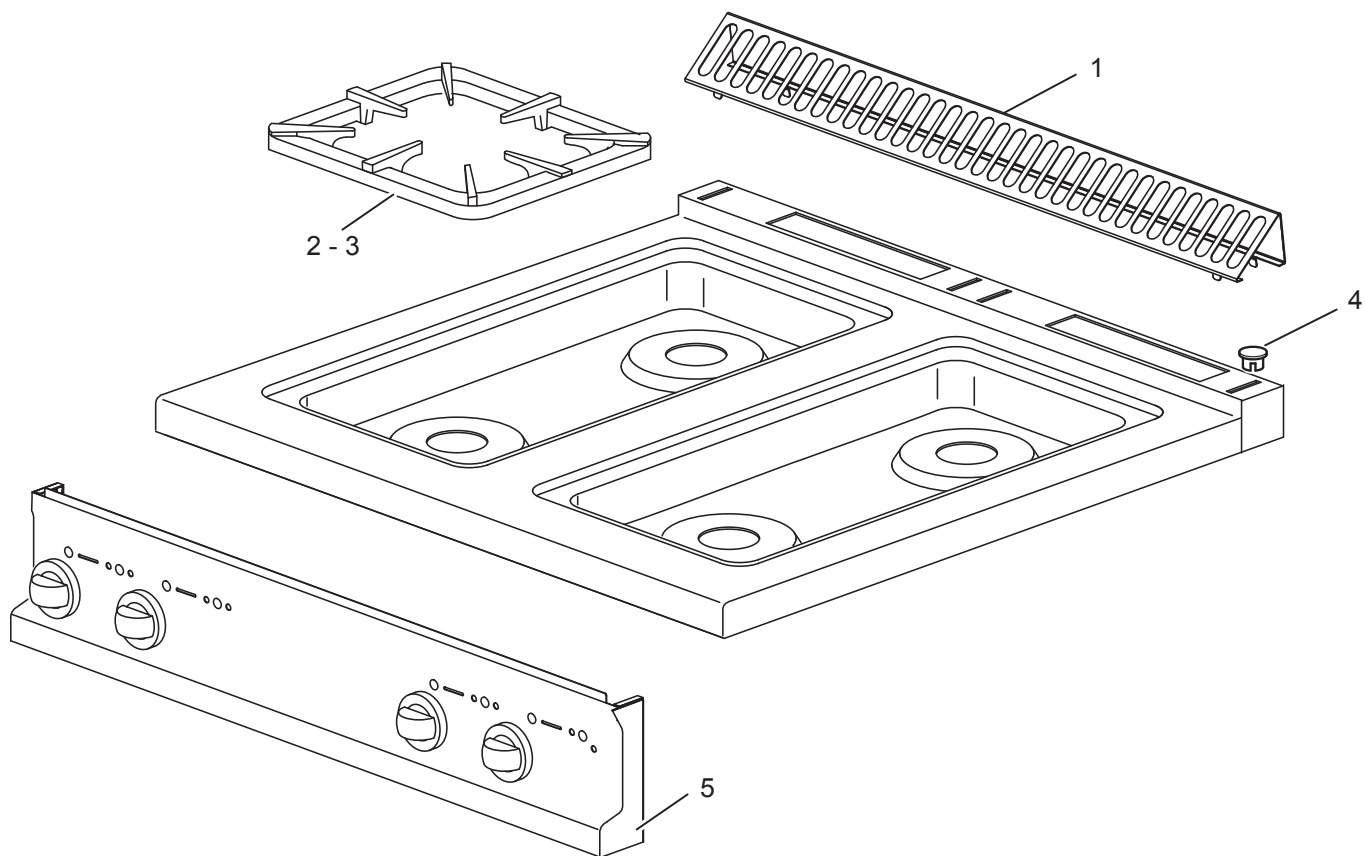

Nr.	Codice	Titolo
1.	182799	<i>GRIGLIA CAMINO</i>
2.	182356	<i>GRIGLIA PLACCA IN FILO</i>
3.	182140	<i>GRIGLIA PLACCA IN GHISA SINGOLA</i>
4.	163603	<i>TAPPO FISS.PIANO DOMINA</i>
5.	183412	<i>CRUSCOTTO</i>
6.	176318	<i>RONDELLA ELASTICA PER ALBERO D.4</i>
7.	171439	<i>GHIERA MANOP.R.V.G4S11 MBM</i>
9.	171437	<i>CORPO MANOP.R.V.G4S77/2 CROMATA 168851</i>
10.	174332	<i>ANELLO MANOP.RUB.V.G2S11</i>