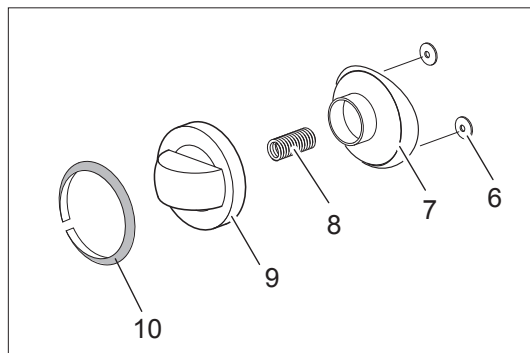

**Spare parts catalogue
valid from serial no. 0000001 (31.10.2006) up today (06.04.2016)**

**Catálogo de peças de reposição
válido do número de série 0000001 (31.10.2006) até hoje (06.04.2016)**

Le informazioni sono considerate non vincolanti. Le immagini rappresentate sono puramente indicative. Il produttore si riserva il diritto di apportare modifiche in qualsiasi momento senza preavviso.

Nr.	Codice	Titolo
1.	182799	<i>GRIGLIA CAMINO</i>
2.	182356	<i>GRIGLIA PLACCA IN FILO</i>
3.	182140	<i>GRIGLIA PLACCA IN GHISA SINGOLA</i>
4.	163603	<i>TAPPO FISS.PIANO DOMINA</i>
5.	183412	<i>CRUSCOTTO</i>
6.	176318	<i>RONDELLA ELASTICA PER ALBERO D.4</i>
7.	171439	<i>GHIERA MANOP.R.V.G4S11 MBM</i>
9.	171437	<i>CORPO MANOP.R.V.G4S77/2 CROMATA 168851</i>
10.	174332	<i>ANELLO MANOP.RUB.V.G2S11</i>