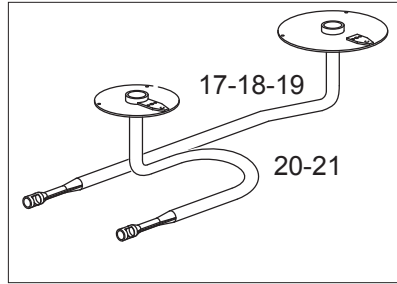

Nr.	Codice	Titolo
5.	160295	<i>SPARTIFIAMMA 1KW CENT.G4S9</i>
6.	160294	<i>SPARTIFIAMMA 7KW G4S9</i>
7.	160296	<i>BRUC.8KW G4S9 SMALT.</i>
8.	RTCU700372	<i>PILOTA P.L.+IN.035 G4SF7 GK803MBM</i>
9.	RTMIN00063	<i>VITE</i>
10.	172882	<i>PIASTR.FIS.PILOTA G4SF7/1</i>
11.	RTCU700391	<i>DADO FIS.T/COPPIA G4SF7 G6049023</i>
12.	RTCU700374	
13.	173390	<i>TUBO PILOTA BRUCIATORE ANTERIORE</i>
14.	173391	<i>TUBO PILOTA BRUCIATORE POSTERIORE</i>
15.	172883	<i>GUARNIZ.PIASTR.FIS.PILOTA G4SF7/1</i>
16.	INIETTORE	<i>VEDI MANUALE UGELLI</i>
17.	164558	<i>AS.TU.AL.POST.BRUC.8KW G4S9/1</i>
20.	164559	<i>AS.TU.AL.ANT.BRUC.8KW G4S9/1</i>
22.	167184	<i>BRIGLIA RUBINETTO VALVOLATO</i>
23.	167997	<i>RUB.V.CUC.G4S77 PERNO PIENO</i>
24.	RTCU900018	<i>BICONO D.6 PEL0905</i>
25.	RTCU900019	<i>CALOTTA D.6 PEL0903/1</i>
26.	RTCU900012	<i>BICONO D.10</i>
27.	RTCU700297	<i>CALOTTA D.10 FIS/USC.RUB.V.21S</i>
28.	173320	<i>SUPPORTO INIETTORE</i>