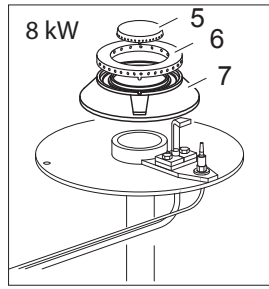

Nr.	Codice	Titolo
5.	160295	<i>SPARTIFIAMMA 1KW CENT.G4S9</i>
6.	160294	<i>SPARTIFIAMMA 7KW G4S9</i>
7.	160296	<i>BRUC.8KW G4S9 SMALT.</i>
8.	RTCU700372	<i>PILOTA P.L.+IN.035 G4SF7 GK803MBM</i>
9.	RTMIN00063	<i>VITE</i>
10.	172882	<i>PIASTR.FIS.PILOTA G4SF7/1</i>
11.	RTCU700391	<i>DADO FIS.T/COPPIA G4SF7 G6049023</i>
12.	RTCU700374	
13.	173390	<i>TUBO PILOTA BRUCIATORE ANTERIORE</i>
14.	173391	<i>TUBO PILOTA BRUCIATORE POSTERIORE</i>
15.	172883	<i>GUARNIZ.PIASTR.FIS.PILOTA G4SF7/1</i>
16.	INIETTORE	<i>VEDI MANUALE UGELLI</i>
17.	164558	<i>AS.TU.AL.POST.BRUC.8KW G4S9/1</i>
20.	164559	<i>AS.TU.AL.ANT.BRUC.8KW G4S9/1</i>
22.	167184	<i>BRIGLIA RUBINETTO VALVOLATO</i>
23.	167997	<i>RUB.V.CUC.G4S77 PERNO PIENO</i>
24.	RTCU900018	<i>BICONO D.6 PEL0905</i>
25.	RTCU900019	<i>CALOTTA D.6 PEL0903/1</i>
26.	RTCU900012	<i>BICONO D.10</i>
27.	RTCU700297	<i>CALOTTA D.10 FIS/USC.RUB.V.21S</i>
28.	173320	<i>SUPPORTO INIETTORE</i>