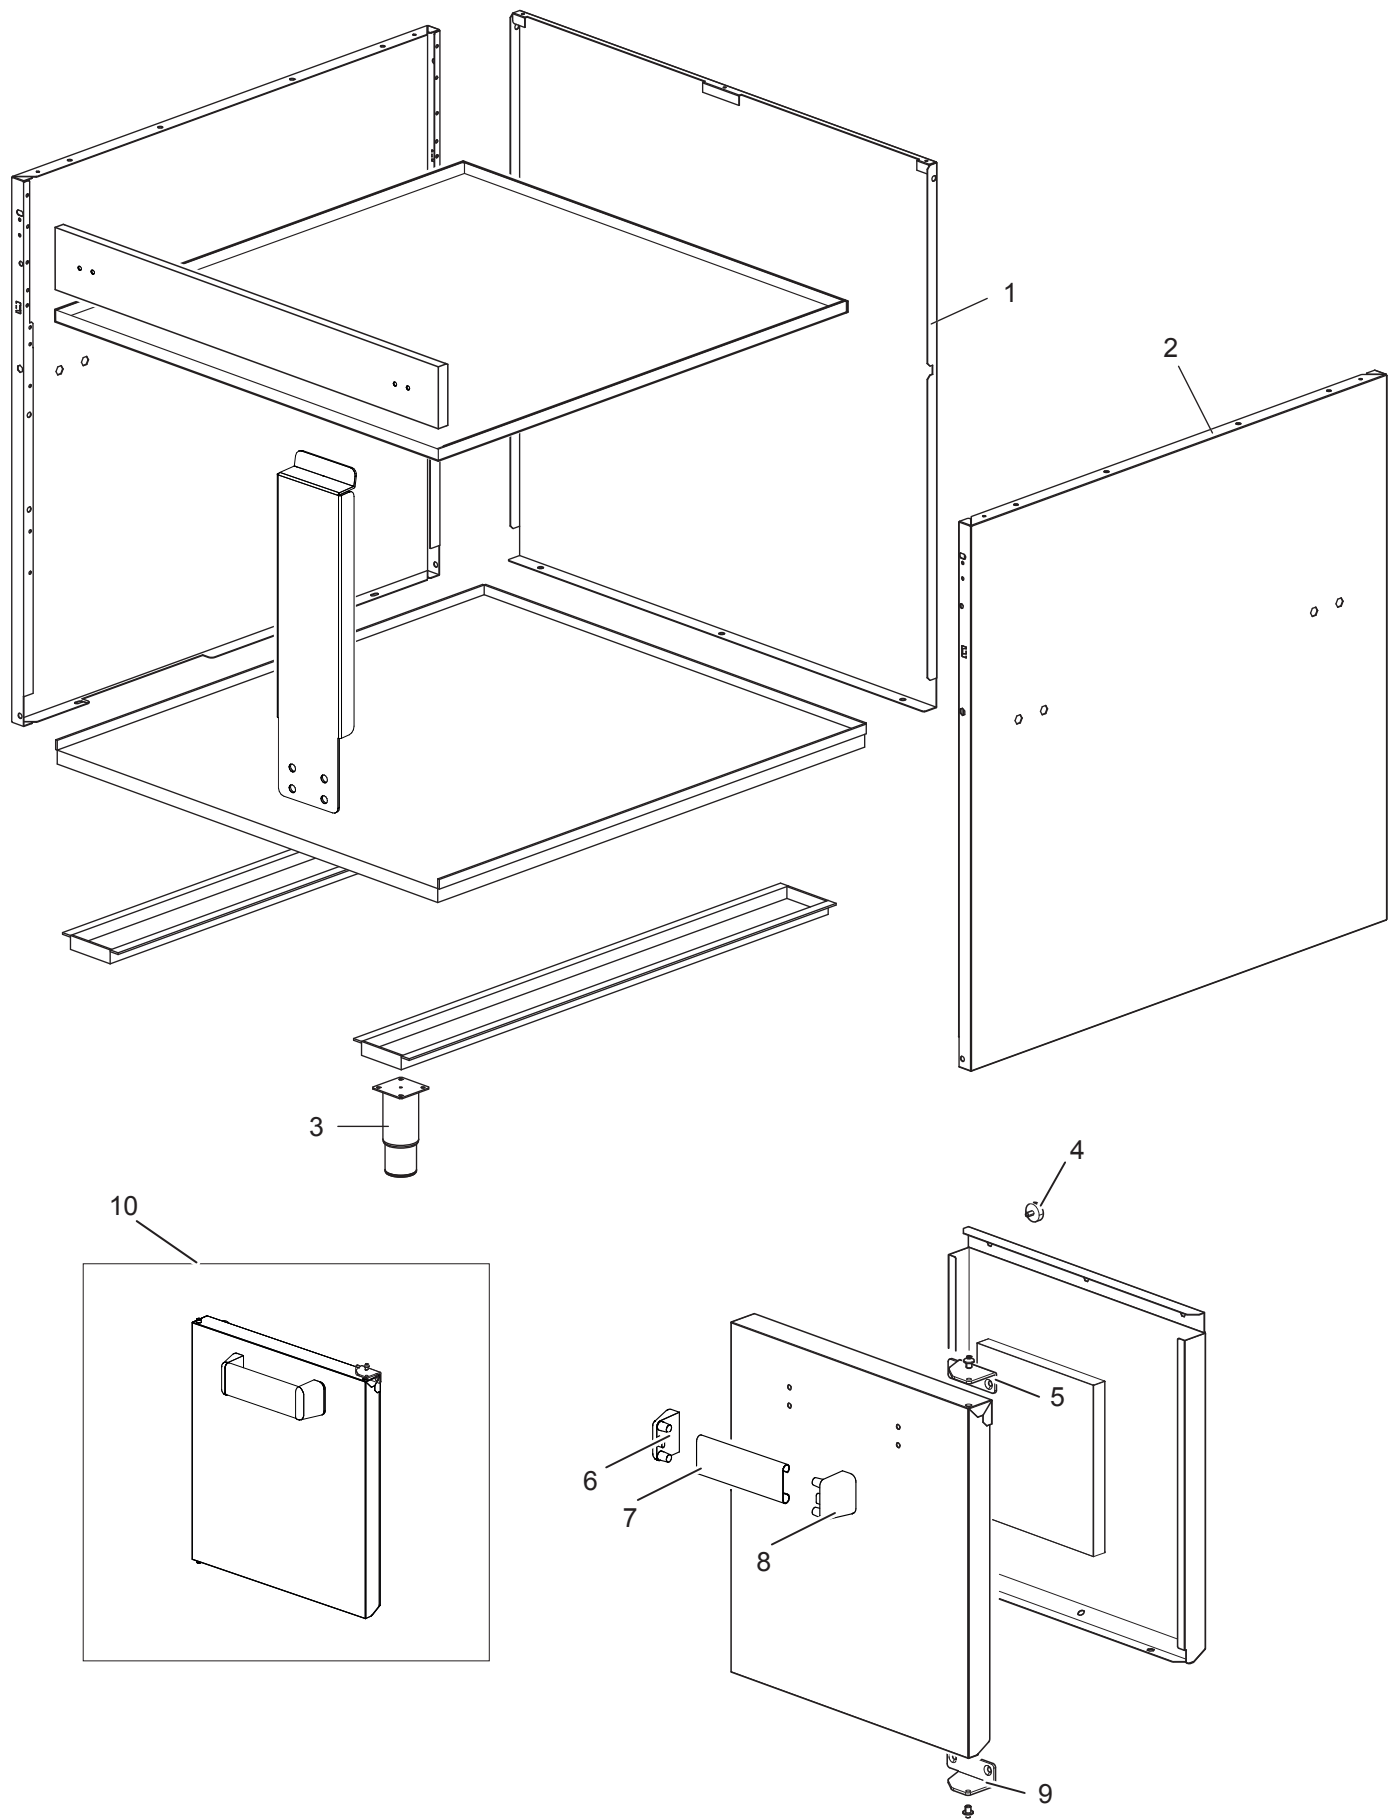

Nr.	Codice	Titolo
1.	182799	<i>GRIGLIA CAMINO</i>
2.	182356	<i>GRIGLIA PLACCA IN FILO</i>
3.	182140	<i>GRIGLIA PLACCA IN GHISA SINGOLA</i>
4.	163603	<i>TAPPO FISS.PIANO DOMINA</i>
5.	183412	<i>CRUSCOTTO</i>
6.	176318	<i>RONDELLA ELASTICA PER ALBERO D.4</i>
7.	171439	<i>GHIERA MANOP.R.V.G4S11 MBM</i>
9.	171437	<i>CORPO MANOP.R.V.G4S77/2 CROMATA 168851</i>
10.	174332	<i>ANELLO MANOP.RUB.V.G2S11</i>