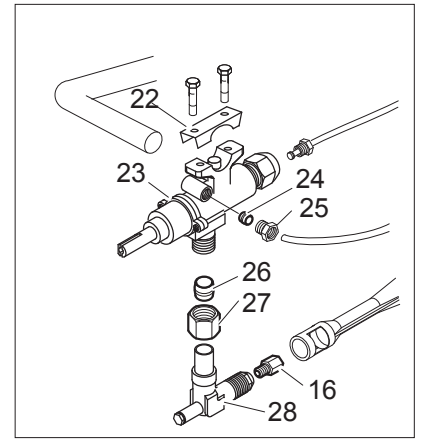

Nr.	Codice	Titolo
5.	160295	<i>SPARTIFIAMMA 1KW CENT.G4S9</i>
6.	160294	<i>SPARTIFIAMMA 7KW G4S9</i>
7.	160296	<i>BRUC.8KW G4S9 SMALT.</i>
8.	RTCU700372	<i>PILOTA P.L.+IN.035 G4SF7 GK803MBM</i>
9.	RTMIN00063	<i>VITE</i>
10.	172882	<i>PIASTR.FIS.PILOTA G4SF7/1</i>
11.	RTCU700391	<i>DADO FIS.T/COPPIA G4SF7 G6049023</i>
12.	RTCU700374	
13.	173390	<i>TUBO PILOTA BRUCIATORE ANTERIORE</i>
14.	173391	<i>TUBO PILOTA BRUCIATORE POSTERIORE</i>
15.	172883	<i>GUARNIZ.PIASTR.FIS.PILOTA G4SF7/1</i>
16.	INIETTORE	<i>VEDI MANUALE UGELLI</i>
17.	164558	<i>AS.TU.AL.POST.BRUC.8KW G4S9/1</i>
20.	164559	<i>AS.TU.AL.ANT.BRUC.8KW G4S9/1</i>
22.	167184	<i>BRIGLIA RUBINETTO VALVOLATO</i>
23.	167997	<i>RUB.V.CUC.G4S77 PERNO PIENO</i>
24.	RTCU900018	<i>BICONO D.6 PEL0905</i>
25.	RTCU900019	<i>CALOTTA D.6 PEL0903/1</i>
26.	RTCU900012	<i>BICONO D.10</i>
27.	RTCU700297	<i>CALOTTA D.10 FIS/USC.RUB.V.21S</i>
28.	173320	<i>SUPPORTO INIETTORE</i>