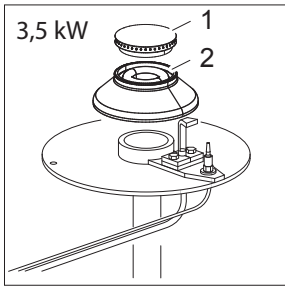

Nr.	Codice	Titolo
5.	160295	<i>SPARTIFIAMMA 1KW CENT.G4S9</i>
6.	160294	<i>SPARTIFIAMMA 7KW G4S9</i>
7.	160296	<i>BRUC.8KW G4S9 SMALT.</i>
8.	RTCU700372	<i>PILOTA P.L.+IN.035 G4SF7 GK803MBM</i>
9.	RTMIN00063	<i>VITE</i>
10.	172882	<i>PIASTR.FIS.PILOTA G4SF7/1</i>
11.	RTCU700391	<i>DADO FIS.T/COPPIA G4SF7 G6049023</i>
12.	RTCU700374	
13.	173390	<i>TUBO PILOTA BRUCIATORE ANTERIORE</i>
14.	173391	<i>TUBO PILOTA BRUCIATORE POSTERIORE</i>
15.	172883	<i>GUARNIZ.PIASTR.FIS.PILOTA G4SF7/1</i>
16.	INIETTORE	<i>VEDI MANUALE UGELLI</i>
17.	164558	<i>AS.TU.AL.POST.BRUC.8KW G4S9/1</i>
20.	164559	<i>AS.TU.AL.ANT.BRUC.8KW G4S9/1</i>
22.	167184	<i>BRIGLIA RUBINETTO VALVOLATO</i>
23.	167997	<i>RUB.V.CUC.G4S77 PERNO PIENO</i>
24.	RTCU900018	<i>BICONO D.6 PEL0905</i>
25.	RTCU900019	<i>CALOTTA D.6 PEL0903/1</i>
26.	RTCU900012	<i>BICONO D.10</i>
27.	RTCU700297	<i>CALOTTA D.10 FIS/USC.RUB.V.21S</i>
28.	173320	<i>SUPPORTO INIETTORE</i>