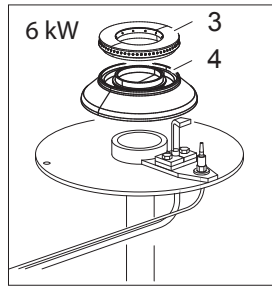

Nr.	Codice	Titolo
5.	160295	<i>SPARTIFIAMMA 1KW CENT.G4S9</i>
6.	160294	<i>SPARTIFIAMMA 7KW G4S9</i>
7.	160296	<i>BRUC.8KW G4S9 SMALT.</i>
8.	RTCU700372	<i>PILOTA P.L.+IN.035 G4SF7 GK803MBM</i>
9.	RTMIN00063	<i>VITE</i>
10.	172882	<i>PIASTR.FIS.PILOTA G4SF7/1</i>
11.	RTCU700391	<i>DADO FIS.T/COPPIA G4SF7 G6049023</i>
12.	RTCU700374	
13.	173390	<i>TUBO PILOTA BRUCIATORE ANTERIORE</i>
14.	173391	<i>TUBO PILOTA BRUCIATORE POSTERIORE</i>
15.	172883	<i>GUARNIZ.PIASTR.FIS.PILOTA G4SF7/1</i>
16.	INIETTORE	<i>VEDI MANUALE UGELLI</i>
17.	164558	<i>AS.TU.AL.POST.BRUC.8KW G4S9/1</i>
20.	164559	<i>AS.TU.AL.ANT.BRUC.8KW G4S9/1</i>
22.	167184	<i>BRIGLIA RUBINETTO VALVOLATO</i>
23.	167997	<i>RUB.V.CUC.G4S77 PERNO PIENO</i>
24.	RTCU900018	<i>BICONO D.6 PEL0905</i>
25.	RTCU900019	<i>CALOTTA D.6 PEL0903/1</i>
26.	RTCU900012	<i>BICONO D.10</i>
27.	RTCU700297	<i>CALOTTA D.10 FIS/USC.RUB.V.21S</i>
28.	173320	<i>SUPPORTO INIETTORE</i>