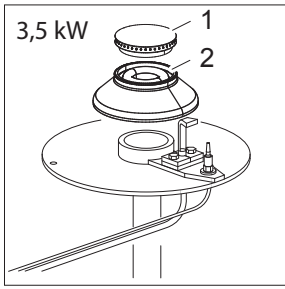

Nr.	Codice	Titolo
1.	RTCU700375	SPARTIFIAMMA 3,5KW G4SF7
2.	RTCU700380	BRUC.3,5KW G4SF7 SMALT.
3.	RTCU700376	SPARTIFIAMMA 6KW G4SF7
4.	RTCU700382	BRUC.6KW G4SF7 SMALT.
5.	160295	SPARTIFIAMMA 1KW CENT.G4S9
6.	160294	SPARTIFIAMMA 7KW G4S9
7.	160296	BRUC.8KW G4S9 SMALT.
8.	RTCU700372	PILOTA P.L.+IN.035 G4SF7 GK803MBM
9.	RTMIN00063	VITE
10.	172882	PIASTR.FIS.PILOTA G4SF7/1
11.	RTCU700391	DADO FIS.T/COPPIA G4SF7 G6049023
12.	RTCU700374	
13.	173390	TUBO PILOTA BRUCIATORE ANTERIORE
14.	173391	TUBO PILOTA BRUCIATORE POSTERIORE
15.	172883	GUARNIZ.PIASTR.FIS.PILOTA G4SF7/1
16.	INIETTORE	VEDI MANUALE UGELLI
17.	164557	AS.TU.AL.POST.BRUC.6KW G4S9/1
18.	164558	AS.TU.AL.POST.BRUC.8KW G4S9/1
20.	164555	AS.TU.AL.ANT.BRUC.3,5KW G4S/1
21.	164556	AS.TU.AL.ANT.BRUC.6KW G4S/1
22.	167184	BRIGLIA RUBINETTO VALVOLATO
23.	167997	RUB.V.CUC.G4S77 PERNO PIENO
24.	RTCU900018	BICONO D.6 PEL0905
25.	RTCU900019	CALOTTA D.6 PEL0903/1
26.	RTCU900012	BICONO D.10
27.	RTCU700297	CALOTTA D.10 FIS/USC.RUB.V.21S
28.	173320	SUPPORTO INIETTORE