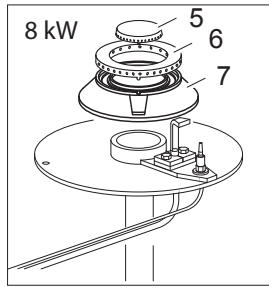

Nr.	Codice	Titolo
1.	RTCU700375	SPARTIFIAMMA 3,5KW G4SF7
2.	RTCU700380	BRUC.3,5KW G4SF7 SMALT.
3.	RTCU700376	SPARTIFIAMMA 6KW G4SF7
4.	RTCU700382	BRUC.6KW G4SF7 SMALT.
5.	160295	SPARTIFIAMMA 1KW CENT.G4S9
6.	160294	SPARTIFIAMMA 7KW G4S9
7.	160296	BRUC.8KW G4S9 SMALT.
8.	RTCU700372	PILOTA P.L.+IN.035 G4SF7 GK803MBM
9.	RTMIN00063	VITE
10.	172882	PIASTR.FIS.PILOTA G4SF7/1
11.	RTCU700391	DADO FIS.T/COPPIA G4SF7 G6049023
12.	RTCU700374	
13.	173390	TUBO PILOTA BRUCIATORE ANTERIORE
14.	173391	TUBO PILOTA BRUCIATORE POSTERIORE
15.	172883	GUARNIZ.PIASTR.FIS.PILOTA G4SF7/1
16.	INIETTORE	VEDI MANUALE UGELLI
17.	164557	AS.TU.AL.POST.BRUC.6KW G4S9/1
18.	164558	AS.TU.AL.POST.BRUC.8KW G4S9/1
20.	164555	AS.TU.AL.ANT.BRUC.3,5KW G4S/1
21.	164556	AS.TU.AL.ANT.BRUC.6KW G4S/1
22.	167184	BRIGLIA RUBINETTO VALVOLATO
23.	167997	RUB.V.CUC.G4S77 PERNO PIENO
24.	RTCU900018	BICONO D.6 PEL0905
25.	RTCU900019	CALOTTA D.6 PEL0903/1
26.	RTCU900012	BICONO D.10
27.	RTCU700297	CALOTTA D.10 FIS/USC.RUB.V.21S
28.	173320	SUPPORTO INIETTORE