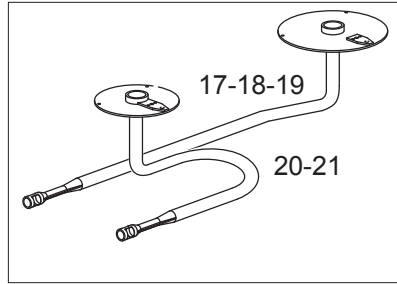

Nr.	Codice	Titolo
1.	RTCU700375	SPARTIFIAMMA 3,5KW G4SF7
2.	RTCU700380	BRUC.3,5KW G4SF7 SMALT.
3.	RTCU700376	SPARTIFIAMMA 6KW G4SF7
4.	RTCU700382	BRUC.6KW G4SF7 SMALT.
5.	160295	SPARTIFIAMMA 1KW CENT.G4S9
6.	160294	SPARTIFIAMMA 7KW G4S9
7.	160296	BRUC.8KW G4S9 SMALT.
8.	RTCU700372	PILOTA P.L.+IN.035 G4SF7 GK803MBM
9.	RTMIN00063	VITE
10.	172882	PIASTR.FIS.PILOTA G4SF7/1
11.	RTCU700391	DADO FIS.T/COPPIA G4SF7 G6049023
12.	RTCU700374	
13.	173390	TUBO PILOTA BRUCIATORE ANTERIORE
14.	173391	TUBO PILOTA BRUCIATORE POSTERIORE
15.	172883	GUARNIZ.PIASTR.FIS.PILOTA G4SF7/1
16.	INIETTORE	VEDI MANUALE UGELLI
17.	164557	AS.TU.AL.POST.BRUC.6KW G4S9/1
18.	164558	AS.TU.AL.POST.BRUC.8KW G4S9/1
20.	164555	AS.TU.AL.ANT.BRUC.3,5KW G4S/1
21.	164556	AS.TU.AL.ANT.BRUC.6KW G4S/1
22.	167184	BRIGLIA RUBINETTO VALVOLATO
23.	167997	RUB.V.CUC.G4S77 PERNO PIENO
24.	RTCU900018	BICONO D.6 PEL0905
25.	RTCU900019	CALOTTA D.6 PEL0903/1
26.	RTCU900012	BICONO D.10
27.	RTCU700297	CALOTTA D.10 FIS/USC.RUB.V.21S
28.	173320	SUPPORTO INIETTORE