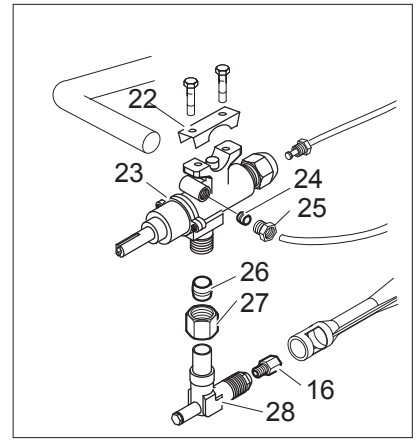

Nr.	Codice	Titolo
1.	RTCU700375	SPARTIFIAMMA 3,5KW G4SF7
2.	RTCU700380	BRUC.3,5KW G4SF7 SMALT.
3.	RTCU700376	SPARTIFIAMMA 6KW G4SF7
4.	RTCU700382	BRUC.6KW G4SF7 SMALT.
5.	160295	SPARTIFIAMMA 1KW CENT.G4S9
6.	160294	SPARTIFIAMMA 7KW G4S9
7.	160296	BRUC.8KW G4S9 SMALT.
8.	RTCU700372	PILOTA P.L.+IN.035 G4SF7 GK803MBM
9.	RTMIN00063	VITE
10.	172882	PIASTR.FIS.PILOTA G4SF7/1
11.	RTCU700391	DADO FIS.T/COPPIA G4SF7 G6049023
12.	RTCU700374	
13.	173390	TUBO PILOTA BRUCIATORE ANTERIORE
14.	173391	TUBO PILOTA BRUCIATORE POSTERIORE
15.	172883	GUARNIZ.PIASTR.FIS.PILOTA G4SF7/1
16.	INIETTORE	VEDI MANUALE UGELLI
17.	164557	AS.TU.AL.POST.BRUC.6KW G4S9/1
18.	164558	AS.TU.AL.POST.BRUC.8KW G4S9/1
20.	164555	AS.TU.AL.ANT.BRUC.3,5KW G4S/1
21.	164556	AS.TU.AL.ANT.BRUC.6KW G4S/1
22.	167184	BRIGLIA RUBINETTO VALVOLATO
23.	167997	RUB.V.CUC.G4S77 PERNO PIENO
24.	RTCU900018	BICONO D.6 PEL0905
25.	RTCU900019	CALOTTA D.6 PEL0903/1
26.	RTCU900012	BICONO D.10
27.	RTCU700297	CALOTTA D.10 FIS/USC.RUB.V.21S
28.	173320	SUPPORTO INIETTORE