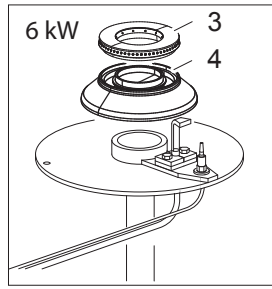

Nr.	Codice	Titolo
1.	RTCU700375	SPARTIFIAMMA 3,5KW G4SF7
2.	RTCU700380	BRUC.3,5KW G4SF7 SMALT.
3.	RTCU700376	SPARTIFIAMMA 6KW G4SF7
4.	RTCU700382	BRUC.6KW G4SF7 SMALT.
5.	160295	SPARTIFIAMMA 1KW CENT.G4S9
6.	160294	SPARTIFIAMMA 7KW G4S9
7.	160296	BRUC.8KW G4S9 SMALT.
8.	RTCU700372	PILOTA P.L.+IN.035 G4SF7 GK803MBM
9.	RTMIN00063	VITE
10.	172882	PIASTR.FIS.PILOTA G4SF7/1
11.	RTCU700391	DADO FIS.T/COPPIA G4SF7 G6049023
12.	RTCU700374	
13.	173390	TUBO PILOTA BRUCIATORE ANTERIORE
14.	173391	TUBO PILOTA BRUCIATORE POSTERIORE
15.	172883	GUARNIZ.PIASTR.FIS.PILOTA G4SF7/1
16.	INIETTORE	VEDI MANUALE UGELLI
17.	164557	AS.TU.AL.POST.BRUC.6KW G4S9/1
18.	164558	AS.TU.AL.POST.BRUC.8KW G4S9/1
20.	164555	AS.TU.AL.ANT.BRUC.3,5KW G4S/1
21.	164556	AS.TU.AL.ANT.BRUC.6KW G4S/1
22.	167184	BRIGLIA RUBINETTO VALVOLATO
23.	167997	RUB.V.CUC.G4S77 PERNO PIENO
24.	RTCU900018	BICONO D.6 PEL0905
25.	RTCU900019	CALOTTA D.6 PEL0903/1
26.	RTCU900012	BICONO D.10
27.	RTCU700297	CALOTTA D.10 FIS/USC.RUB.V.21S
28.	173320	SUPPORTO INIETTORE