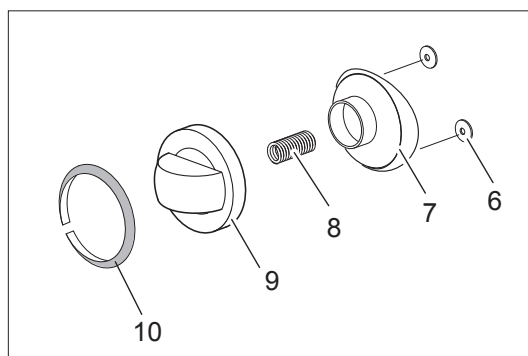

**Spare parts catalogue  
valid from serial no. 0000001 (31.10.2006) up today (06.04.2016)**

**Catálogo de peças de reposição  
válido do número de série 0000001 (31.10.2006) até hoje (06.04.2016)**

Le informazioni sono considerate non vincolanti. Le immagini rappresentate sono puramente indicative. Il produttore si riserva il diritto di apportare modifiche in qualsiasi momento senza preavviso.

<b>Nr.</b>	<b>Codice</b>	<b>Titolo</b>
1.	182799	<i>GRIGLIA CAMINO</i>
2.	182356	<i>GRIGLIA PLACCA IN FILO</i>
3.	182140	<i>GRIGLIA PLACCA IN GHISA SINGOLA</i>
4.	163603	<i>TAPPO FISS.PIANO DOMINA</i>
5.	183412	<i>CRUSCOTTO</i>
6.	176318	<i>RONDELLA ELASTICA PER ALBERO D.4</i>
7.	171439	<i>GHIERA MANOP.R.V.G4S11 MBM</i>
9.	171437	<i>CORPO MANOP.R.V.G4S77/2 CROMATA 168851</i>
10.	174332	<i>ANELLO MANOP.RUB.V.G2S11</i>