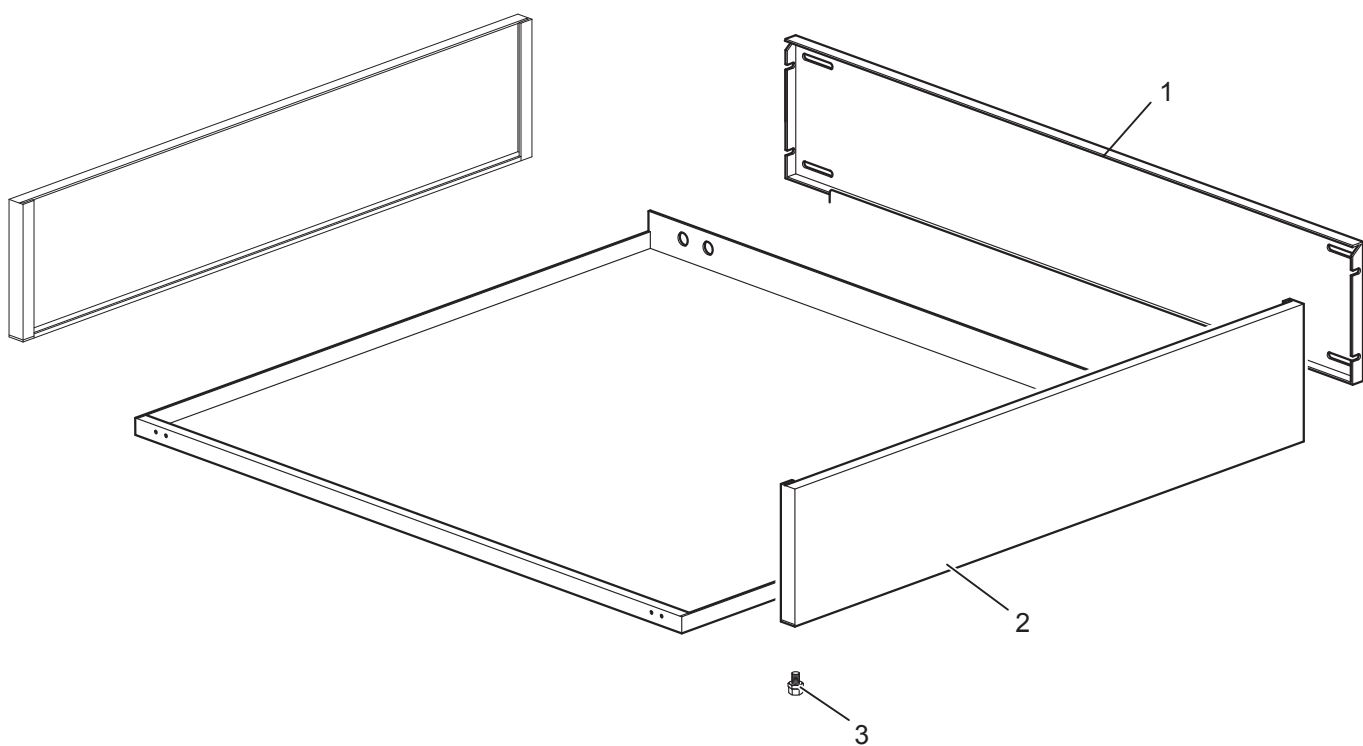

As Informações e desenhos podem estar um pouco diferente da realidade e são puramente indicativas. O fabricante pode modificar estas informações a qualquer momento sem aviso prévio.

Nr.	Codice	Titolo
1.	184977	<i>GRIGLIA CAMINO</i>
2.	RTCU700274	<i>GRIGLIA PL.G4S7 NERA/LUC/RAAF</i>
3.	180769	<i>GRIGLIA PLACCA IN FILO DOPPIA</i>
4.	163603	<i>TAPPO FISS.PIANO DOMINA</i>
5.	171594	<i>CRUSCOTTO</i>
6.	176318	<i>RONDELLA ELASTICA PER ALBERO D.4</i>
7.	171439	<i>GHIERA MANOP.R.V.G4S11 MBM</i>
9.	171437	<i>CORPO MANOP.R.V.G4S77/2 CROMATA 168851</i>
10.	174332	<i>ANELLO MANOP.RUB.V.G2S11</i>