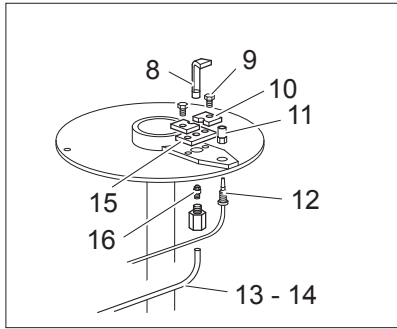

As Informações e desenhos podem estar um pouco diferente da realidade e são puramente indicativas. O fabricante pode modificar estas informações a qualquer momento sem aviso prévio.

Nr.	Codice	Titolo
1.	184977	<i>GRIGLIA CAMINO</i>
2.	RTCU700274	<i>GRIGLIA PL.G4S7 NERA/LUC/RAAF</i>
3.	180769	<i>GRIGLIA PLACCA IN FILO DOPPIA</i>
4.	163603	<i>TAPPO FISS.PIANO DOMINA</i>
5.	171594	<i>CRUSCOTTO</i>
6.	176318	<i>RONDELLA ELASTICA PER ALBERO D.4</i>
7.	171439	<i>GHIERA MANOP.R.V.G4S11 MBM</i>
9.	171437	<i>CORPO MANOP.R.V.G4S77/2 CROMATA 168851</i>
10.	174332	<i>ANELLO MANOP.RUB.V.G2S11</i>

Nr.	Codice	Titolo
1.	167061	<i>POSTERIORE</i>
2.	180405	<i>FIANCO</i>
3.	RTCU700324	<i>PIEDE</i>

Nr.	Codice	Titolo
1.	RTCU700375	<i>SPARTIFIAMMA 3,5KW G4SF7</i>
2.	RTCU700380	<i>BRUC.3,5KW G4SF7 SMALT.</i>
3.	RTCU700376	<i>SPARTIFIAMMA 6KW G4SF7</i>
4.	RTCU700382	<i>BRUC.6KW G4SF7 SMALT.</i>
8.	RTCU700372	<i>PILOTA P.L.+IN.035 G4SF7 GK803MBM</i>
9.	RTMIN00063	<i>VITE</i>
10.	172882	<i>PIASTR.FIS.PILOTA G4SF7/1</i>
11.	RTCU700391	<i>DADO FIS.T/COPPIA G4SF7 G6049023</i>
12.	RTCU700374	
13.	173386	<i>TUBO PILOTA BRUCIATORE ANTERIORE</i>
14.	173387	<i>TUBO PILOTA BRUCIATORE POSTERIORE</i>
15.	172883	<i>GUARNIZ.PIASTR.FIS.PILOTA G4SF7/1</i>
16.	INIETTORE	<i>VEDI MANUALE UGELLI</i>
17.	173327	<i>TUBO ALIMENTAZIONE POST. BRUC. 6KW</i>
18.	173328	<i>TUBO ALIMENTAZIONE POST. BRUC. 3,5KW</i>
20.	173326	<i>TUBO ALIMENTAZIONE ANT. BRUC. 3,5KW</i>
21.	173325	<i>TUBO ALIMENTAZIONE ANT. BRUC. 6KW</i>
22.	167184	<i>BRIGLIA RUBINETTO VALVOLATO</i>
23.	167997	<i>RUB.V.CUC.G4S77 PERNO PIENO</i>
24.	RTCU900018	<i>BICONO D.6 PEL0905</i>
25.	RTCU900019	<i>CALOTTA D.6 PEL0903/1</i>
26.	RTCU900012	<i>BICONO D.10</i>
27.	RTCU700297	<i>CALOTTA D.10 FIS/USC.RUB.V.21S</i>
28.	173320	<i>SUPPORTO INIETTORE</i>