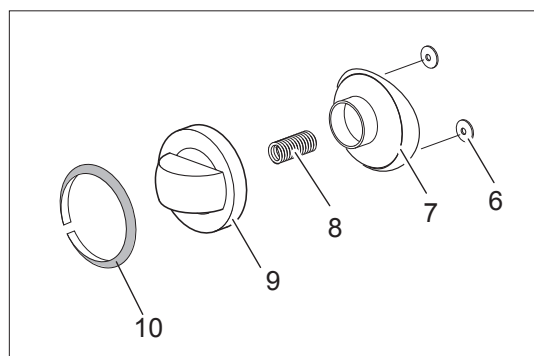

As Informações e desenhos podem estar um pouco diferente da realidade e são puramente indicativas. O fabricante pode modificar estas informações a qualquer momento sem aviso prévio.

Nr.	Codice	Titolo
1.	184977	<i>GRIGLIA CAMINO</i>
2.	RTCU700274	<i>GRIGLIA PL.G4S7 NERA/LUC/RAAF</i>
3.	180769	<i>GRIGLIA PLACCA IN FILO DOPPIA</i>
4.	163603	<i>TAPPO FISS.PIANO DOMINA</i>
5.	171594	<i>CRUSCOTTO</i>
6.	176318	<i>RONDELLA ELASTICA PER ALBERO D.4</i>
7.	171439	<i>GHIERA MANOP.R.V.G4S11 MBM</i>
9.	171437	<i>CORPO MANOP.R.V.G4S77/2 CROMATA 168851</i>
10.	174332	<i>ANELLO MANOP.RUB.V.G2S11</i>