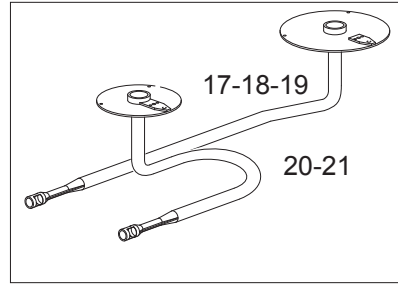

Nr.	Codice	Titolo
1.	RTCU700375	<i>SPARTIFIAMMA 3,5KW G4SF7</i>
2.	RTCU700380	<i>BRUC.3,5KW G4SF7 SMALT.</i>
3.	RTCU700376	<i>SPARTIFIAMMA 6KW G4SF7</i>
4.	RTCU700382	<i>BRUC.6KW G4SF7 SMALT.</i>
8.	RTCU700372	<i>PILOTA P.L.+IN.035 G4SF7 GK803MBM</i>
9.	RTMIN00063	<i>VITE</i>
10.	172882	<i>PIASTR.FIS.PILOTA G4SF7/1</i>
11.	RTCU700391	<i>DADO FIS.T/COPPIA G4SF7 G6049023</i>
12.	RTCU700374	
13.	173386	<i>TUBO PILOTA BRUCIATORE ANTERIORE</i>
14.	173387	<i>TUBO PILOTA BRUCIATORE POSTERIORE</i>
15.	172883	<i>GUARNIZ.PIASTR.FIS.PILOTA G4SF7/1</i>
16.	INIETTORE	<i>VEDI MANUALE UGELLI</i>
17.	173327	<i>TUBO ALIMENTAZIONE POST. BRUC. 6KW</i>
18.	173328	<i>TUBO ALIMENTAZIONE POST. BRUC. 3,5KW</i>
20.	173326	<i>TUBO ALIMENTAZIONE ANT. BRUC. 3,5KW</i>
21.	173325	<i>TUBO ALIMENTAZIONE ANT. BRUC. 6KW</i>
22.	167184	<i>BRIGLIA RUBINETTO VALVOLATO</i>
23.	167997	<i>RUB.V.CUC.G4S77 PERNO PIENO</i>
24.	RTCU900018	<i>BICONO D.6 PEL0905</i>
25.	RTCU900019	<i>CALOTTA D.6 PEL0903/1</i>
26.	RTCU900012	<i>BICONO D.10</i>
27.	RTCU700297	<i>CALOTTA D.10 FIS/USC.RUB.V.21S</i>
28.	173320	<i>SUPPORTO INIETTORE</i>