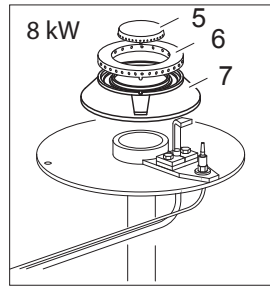

Nr.	Codice	Titolo
1.	RTCU700375	<i>SPARTIFIAMMA 3,5KW G4SF7</i>
2.	RTCU700380	<i>BRUC.3,5KW G4SF7 SMALT.</i>
3.	RTCU700376	<i>SPARTIFIAMMA 6KW G4SF7</i>
4.	RTCU700382	<i>BRUC.6KW G4SF7 SMALT.</i>
8.	RTCU700372	<i>PILOTA P.L.+IN.035 G4SF7 GK803MBM</i>
9.	RTMIN00063	<i>VITE</i>
10.	172882	<i>PIASTR.FIS.PILOTA G4SF7/1</i>
11.	RTCU700391	<i>DADO FIS.T/COPPIA G4SF7 G6049023</i>
12.	RTCU700374	
13.	173386	<i>TUBO PILOTA BRUCIATORE ANTERIORE</i>
14.	173387	<i>TUBO PILOTA BRUCIATORE POSTERIORE</i>
15.	172883	<i>GUARNIZ.PIASTR.FIS.PILOTA G4SF7/1</i>
16.	INIETTORE	<i>VEDI MANUALE UGELLI</i>
17.	173327	<i>TUBO ALIMENTAZIONE POST. BRUC. 6KW</i>
18.	173328	<i>TUBO ALIMENTAZIONE POST. BRUC. 3,5KW</i>
20.	173326	<i>TUBO ALIMENTAZIONE ANT. BRUC. 3,5KW</i>
21.	173325	<i>TUBO ALIMENTAZIONE ANT. BRUC. 6KW</i>
22.	167184	<i>BRIGLIA RUBINETTO VALVOLATO</i>
23.	167997	<i>RUB.V.CUC.G4S77 PERNO PIENO</i>
24.	RTCU900018	<i>BICONO D.6 PEL0905</i>
25.	RTCU900019	<i>CALOTTA D.6 PEL0903/1</i>
26.	RTCU900012	<i>BICONO D.10</i>
27.	RTCU700297	<i>CALOTTA D.10 FIS/USC.RUB.V.21S</i>
28.	173320	<i>SUPPORTO INIETTORE</i>