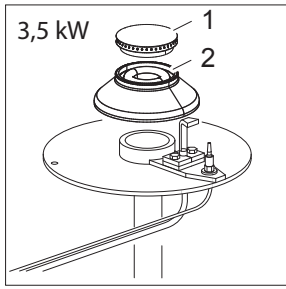

Nr.	Codice	Titolo
1.	RTCU700375	<i>SPARTIFIAMMA 3,5KW G4SF7</i>
2.	RTCU700380	<i>BRUC.3,5KW G4SF7 SMALT.</i>
3.	RTCU700376	<i>SPARTIFIAMMA 6KW G4SF7</i>
4.	RTCU700382	<i>BRUC.6KW G4SF7 SMALT.</i>
8.	RTCU700372	<i>PILOTA P.L.+IN.035 G4SF7 GK803MBM</i>
9.	RTMIN00063	<i>VITE</i>
10.	172882	<i>PIASTR.FIS.PILOTA G4SF7/1</i>
11.	RTCU700391	<i>DADO FIS.T/COPPIA G4SF7 G6049023</i>
12.	RTCU700374	
13.	173386	<i>TUBO PILOTA BRUCIATORE ANTERIORE</i>
14.	173387	<i>TUBO PILOTA BRUCIATORE POSTERIORE</i>
15.	172883	<i>GUARNIZ.PIASTR.FIS.PILOTA G4SF7/1</i>
16.	INIETTORE	<i>VEDI MANUALE UGELLI</i>
17.	173327	<i>TUBO ALIMENTAZIONE POST. BRUC. 6KW</i>
18.	173328	<i>TUBO ALIMENTAZIONE POST. BRUC. 3,5KW</i>
20.	173326	<i>TUBO ALIMENTAZIONE ANT. BRUC. 3,5KW</i>
21.	173325	<i>TUBO ALIMENTAZIONE ANT. BRUC. 6KW</i>
22.	167184	<i>BRIGLIA RUBINETTO VALVOLATO</i>
23.	167997	<i>RUB.V.CUC.G4S77 PERNO PIENO</i>
24.	RTCU900018	<i>BICONO D.6 PEL0905</i>
25.	RTCU900019	<i>CALOTTA D.6 PEL0903/1</i>
26.	RTCU900012	<i>BICONO D.10</i>
27.	RTCU700297	<i>CALOTTA D.10 FIS/USC.RUB.V.21S</i>
28.	173320	<i>SUPPORTO INIETTORE</i>