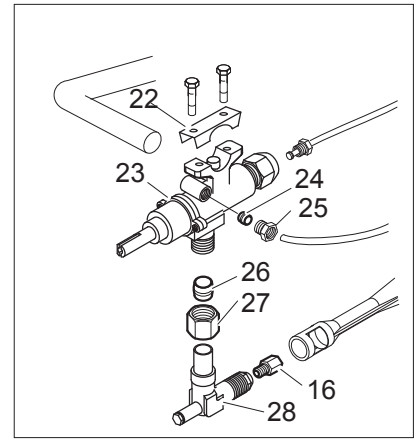

As Informações e desenhos podem estar um pouco diferente da realidade e são puramente indicativas. O fabricante pode modificar estas informações a qualquer momento sem aviso prévio.

Nr.	Codice	Titolo
1.	184977	<i>GRIGLIA CAMINO</i>
2.	RTCU700274	<i>GRIGLIA PL.G4S7 NERA/LUC/RAAF</i>
3.	180769	<i>GRIGLIA PLACCA IN FILO DOPPIA</i>
4.	163603	<i>TAPPO FISS.PIANO DOMINA</i>
5.	171594	<i>CRUSCOTTO</i>
6.	176318	<i>RONDELLA ELASTICA PER ALBERO D.4</i>
7.	171439	<i>GHIERA MANOP.R.V.G4S11 MBM</i>
9.	171437	<i>CORPO MANOP.R.V.G4S77/2 CROMATA 168851</i>
10.	174332	<i>ANELLO MANOP.RUB.V.G2S11</i>

Nr.	Codice	Titolo
1.	167061	<i>POSTERIORE</i>
2.	180405	<i>FIANCO</i>
3.	RTCU700324	<i>PIEDE</i>

Nr.	Codice	Titolo
1.	RTCU700375	<i>SPARTIFIAMMA 3,5KW G4SF7</i>
2.	RTCU700380	<i>BRUC.3,5KW G4SF7 SMALT.</i>
3.	RTCU700376	<i>SPARTIFIAMMA 6KW G4SF7</i>
4.	RTCU700382	<i>BRUC.6KW G4SF7 SMALT.</i>
8.	RTCU700372	<i>PILOTA P.L.+IN.035 G4SF7 GK803MBM</i>
9.	RTMIN00063	<i>VITE</i>
10.	172882	<i>PIASTR.FIS.PILOTA G4SF7/1</i>
11.	RTCU700391	<i>DADO FIS.T/COPPIA G4SF7 G6049023</i>
12.	RTCU700374	
13.	173386	<i>TUBO PILOTA BRUCIATORE ANTERIORE</i>
14.	173387	<i>TUBO PILOTA BRUCIATORE POSTERIORE</i>
15.	172883	<i>GUARNIZ.PIASTR.FIS.PILOTA G4SF7/1</i>
16.	INIETTORE	<i>VEDI MANUALE UGELLI</i>
17.	173327	<i>TUBO ALIMENTAZIONE POST. BRUC. 6KW</i>
18.	173328	<i>TUBO ALIMENTAZIONE POST. BRUC. 3,5KW</i>
20.	173326	<i>TUBO ALIMENTAZIONE ANT. BRUC. 3,5KW</i>
21.	173325	<i>TUBO ALIMENTAZIONE ANT. BRUC. 6KW</i>
22.	167184	<i>BRIGLIA RUBINETTO VALVOLATO</i>
23.	167997	<i>RUB.V.CUC.G4S77 PERNO PIENO</i>
24.	RTCU900018	<i>BICONO D.6 PEL0905</i>
25.	RTCU900019	<i>CALOTTA D.6 PEL0903/1</i>
26.	RTCU900012	<i>BICONO D.10</i>
27.	RTCU700297	<i>CALOTTA D.10 FIS/USC.RUB.V.21S</i>
28.	173320	<i>SUPPORTO INIETTORE</i>