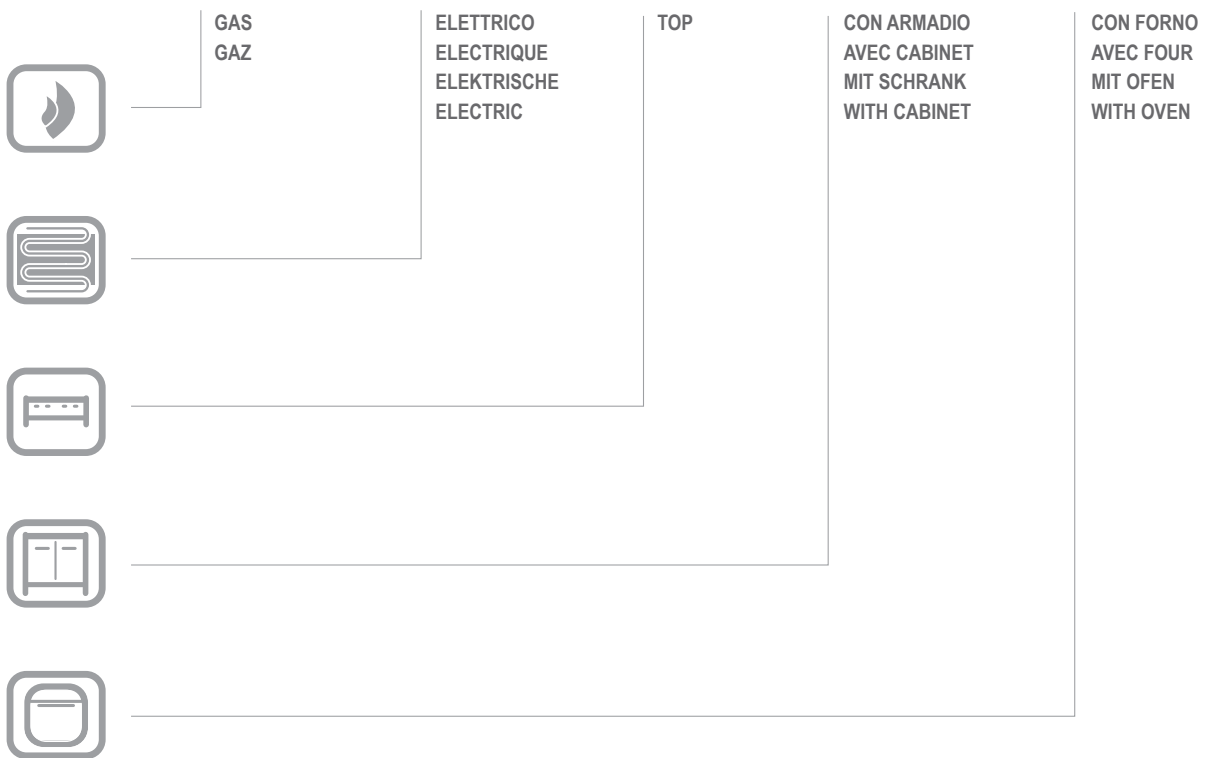

G4S77

G4S77

CATALOGO PARTI DI RICAMBIO
CATALOGUE PIECES DETACHEES
ERSATZTEILKATALOG
SPARE PARTS CATALOGUE