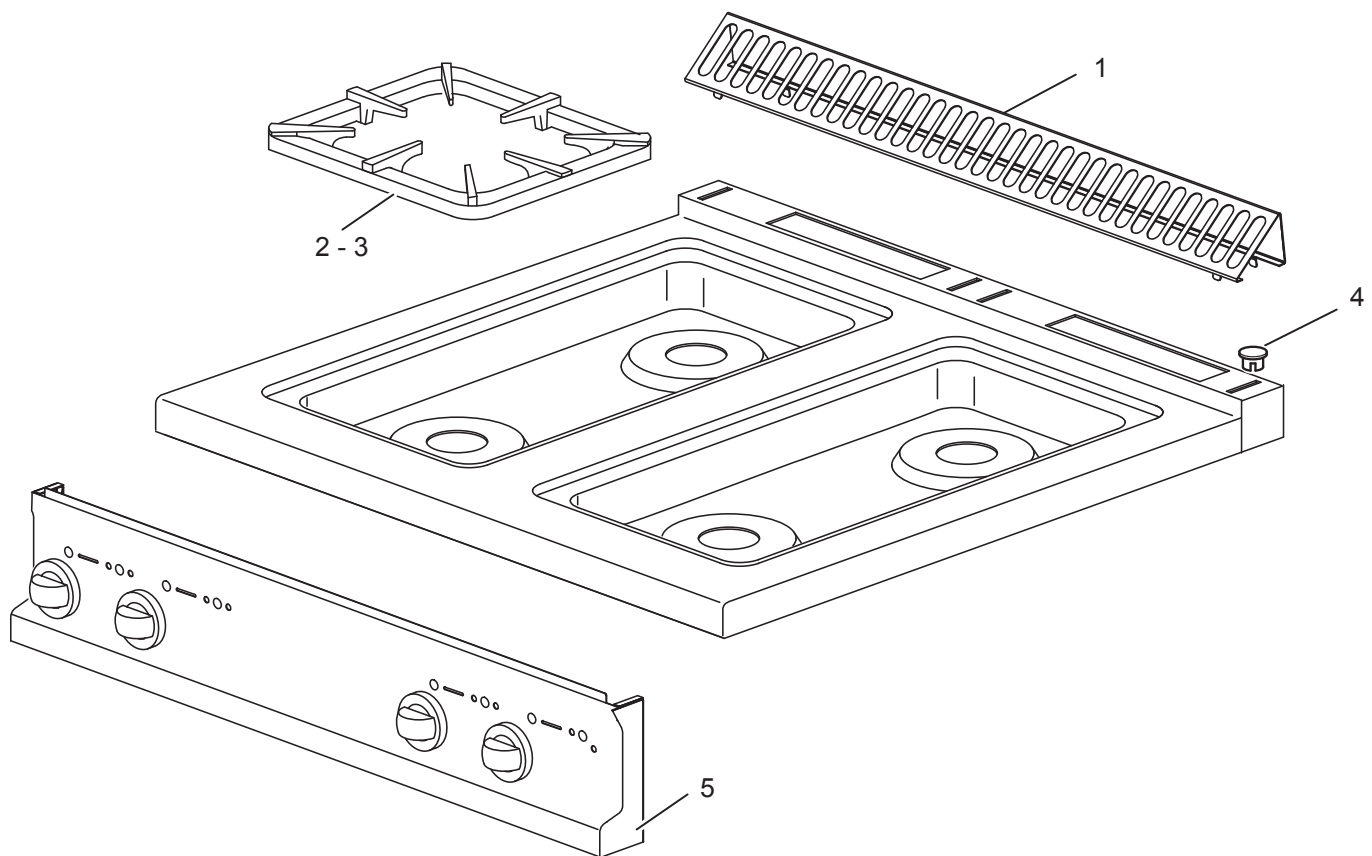

As Informações e desenhos podem estar um pouco diferente da realidade e são puramente indicativas. O fabricante pode modificar estas informações a qualquer momento sem aviso prévio.

Nr.	Codice	Titolo
1.	184977	<i>GRIGLIA CAMINO</i>
2.	RTCU700274	<i>GRIGLIA PL.G4S7 NERA/LUC/RAAF</i>
3.	180769	<i>GRIGLIA PLACCA IN FILO DOPPIA</i>
4.	163603	<i>TAPPO FISS.PIANO DOMINA</i>
5.	171594	<i>CRUSCOTTO</i>
6.	176318	<i>RONDELLA ELASTICA PER ALBERO D.4</i>
7.	171439	<i>GHIERA MANOP.R.V.G4S11 MBM</i>
9.	171437	<i>CORPO MANOP.R.V.G4S77/2 CROMATA 168851</i>
10.	174332	<i>ANELLO MANOP.RUB.V.G2S11</i>