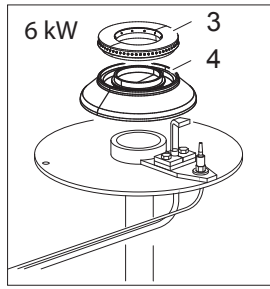

Nr.	Codice	Titolo
1.	RTCU700375	<i>SPARTIFIAMMA 3,5KW G4SF7</i>
2.	RTCU700380	<i>BRUC.3,5KW G4SF7 SMALT.</i>
3.	RTCU700376	<i>SPARTIFIAMMA 6KW G4SF7</i>
4.	RTCU700382	<i>BRUC.6KW G4SF7 SMALT.</i>
8.	RTCU700372	<i>PILOTA P.L.+IN.035 G4SF7 GK803MBM</i>
9.	RTMIN00063	<i>VITE</i>
10.	172882	<i>PIASTR.FIS.PILOTA G4SF7/1</i>
11.	RTCU700391	<i>DADO FIS.T/COPPIA G4SF7 G6049023</i>
12.	RTCU700374	
13.	173386	<i>TUBO PILOTA BRUCIATORE ANTERIORE</i>
14.	173387	<i>TUBO PILOTA BRUCIATORE POSTERIORE</i>
15.	172883	<i>GUARNIZ.PIASTR.FIS.PILOTA G4SF7/1</i>
16.	INIETTORE	<i>VEDI MANUALE UGELLI</i>
17.	173327	<i>TUBO ALIMENTAZIONE POST. BRUC. 6KW</i>
18.	173328	<i>TUBO ALIMENTAZIONE POST. BRUC. 3,5KW</i>
20.	173326	<i>TUBO ALIMENTAZIONE ANT. BRUC. 3,5KW</i>
21.	173325	<i>TUBO ALIMENTAZIONE ANT. BRUC. 6KW</i>
22.	167184	<i>BRIGLIA RUBINETTO VALVOLATO</i>
23.	167997	<i>RUB.V.CUC.G4S77 PERNO PIENO</i>
24.	RTCU900018	<i>BICONO D.6 PEL0905</i>
25.	RTCU900019	<i>CALOTTA D.6 PEL0903/1</i>
26.	RTCU900012	<i>BICONO D.10</i>
27.	RTCU700297	<i>CALOTTA D.10 FIS/USC.RUB.V.21S</i>
28.	173320	<i>SUPPORTO INIETTORE</i>