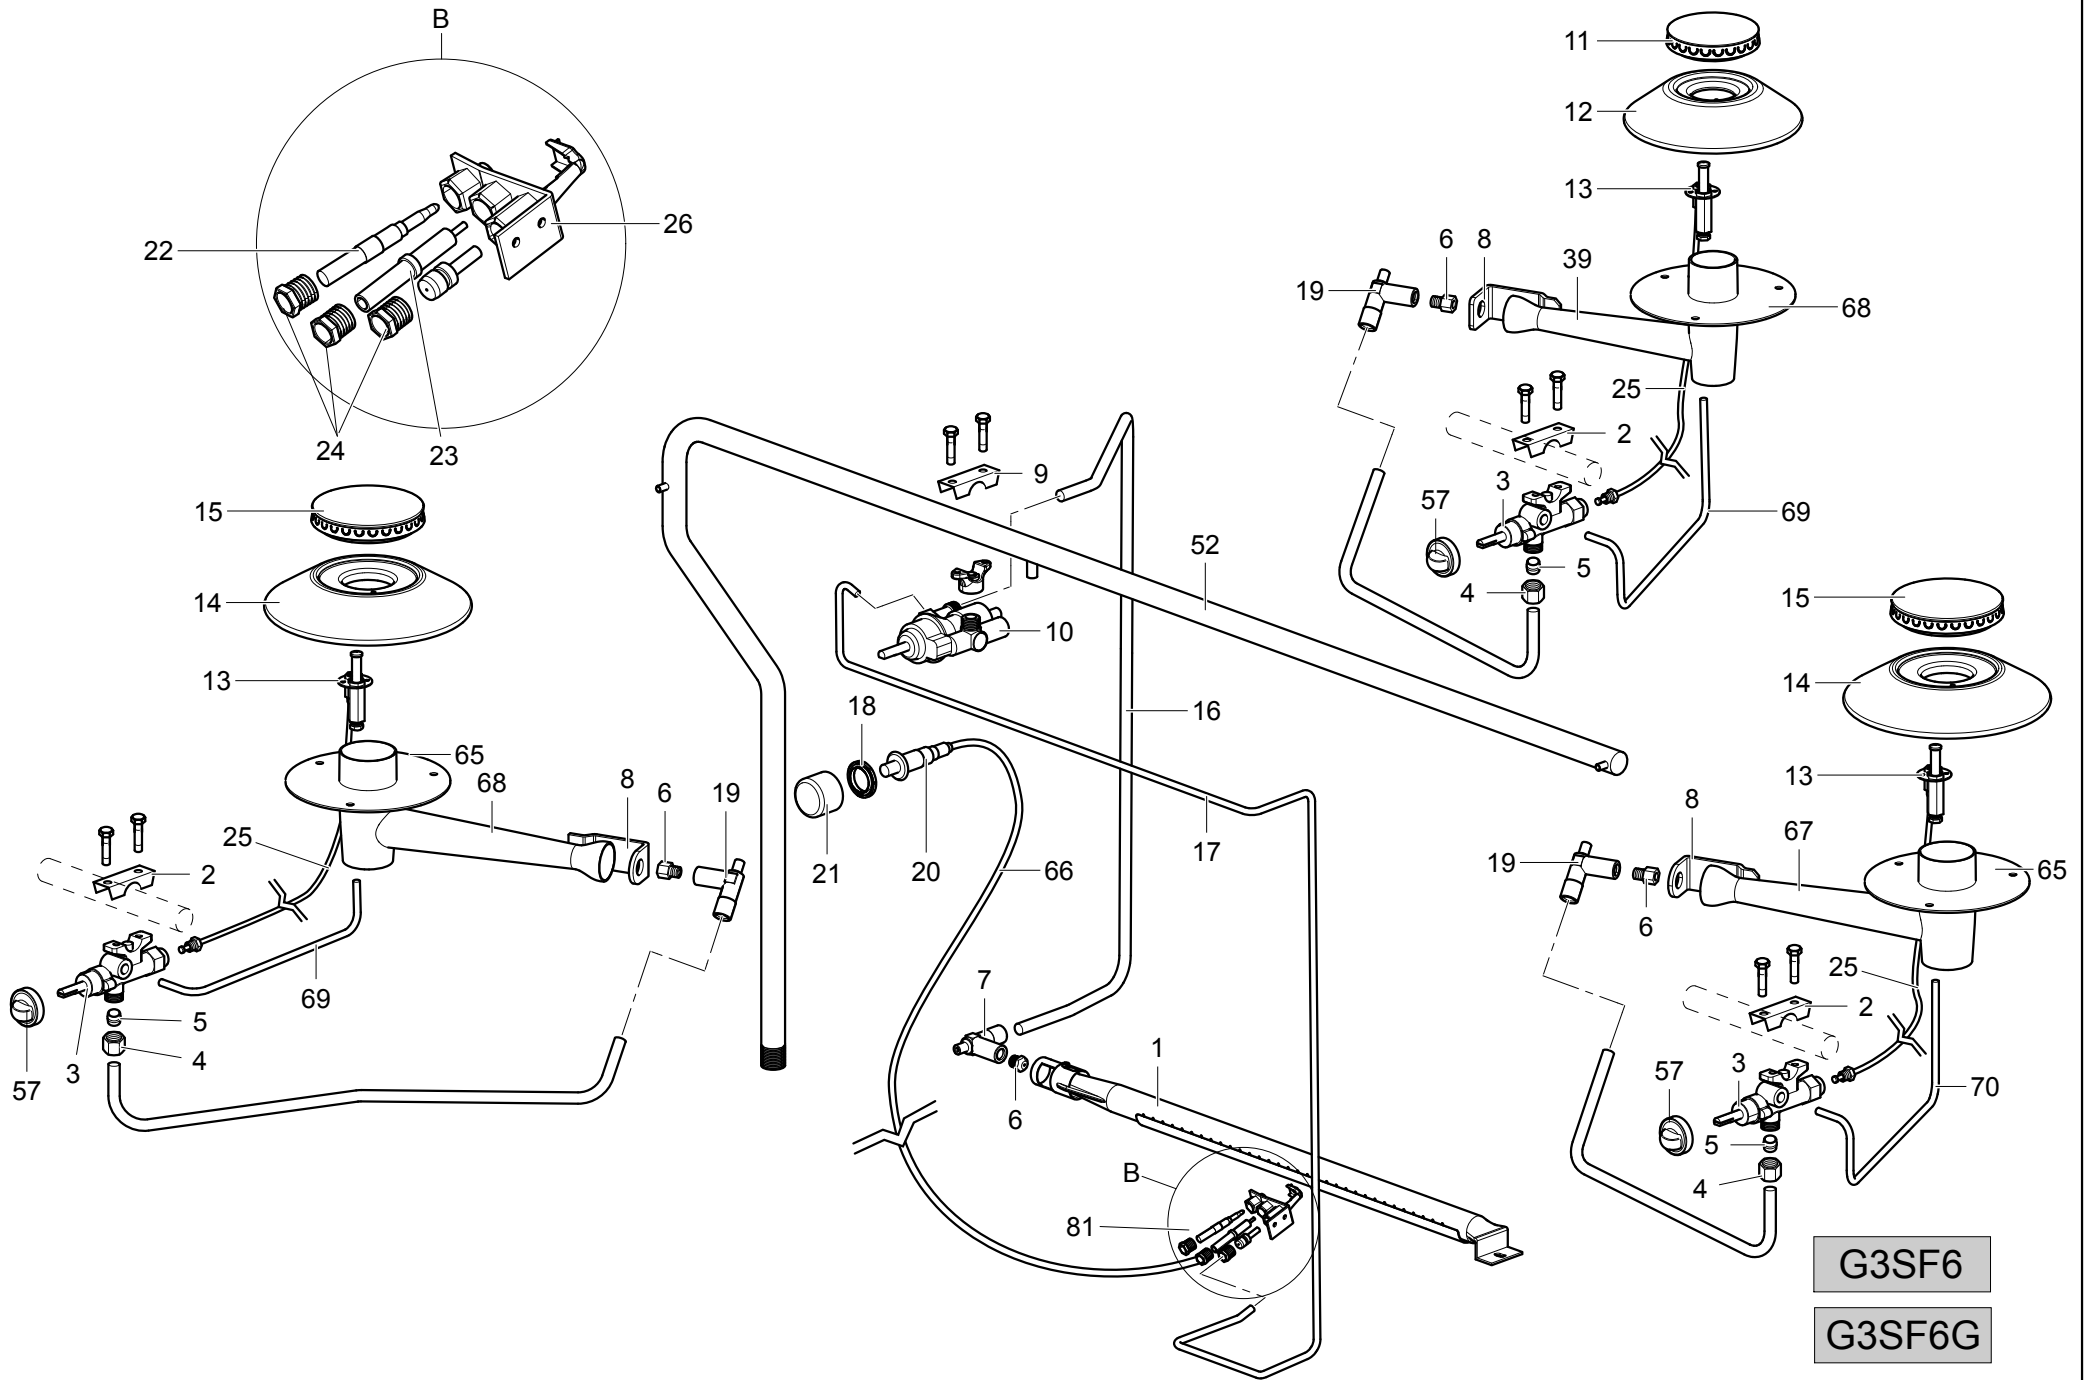

G3SF6

G3SF6G

MINIMA

TAV.00001

* G3SF6G