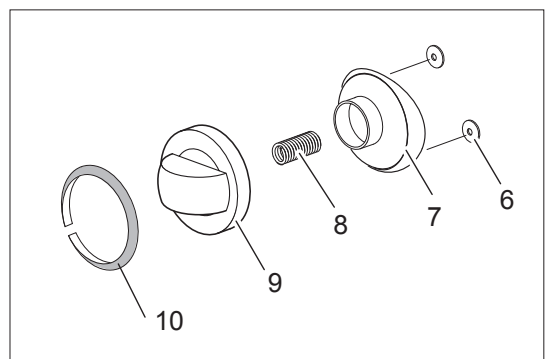

**Spare parts catalogue
valid from serial no. 0000001 (31.10.2006) up today (06.04.2016)**

**Catálogo de peças de reposição
válido do número de série 0000001 (31.10.2006) até hoje (06.04.2016)**

Le informazioni sono considerate non vincolanti. Le immagini rappresentate sono puramente indicative. Il produttore si riserva il diritto di apportare modifiche in qualsiasi momento senza preavviso.

Nr.	Codice	Titolo
1.	184630	<i>GRIGLIA CAMINO</i>
2.	RTCU700274	<i>GRIGLIA PL.G4S7 NERA/LUC/RAAF</i>
3.	180769	<i>GRIGLIA PLACCA IN FILO DOPPIA</i>
4.	163603	<i>TAPPO FISS.PIANO DOMINA</i>
5.	171610	<i>CRUSCOTTO</i>
6.	176318	<i>RONDELLA ELASTICA PER ALBERO D.4</i>
7.	171439	<i>GHIERA MANOP.R.V.G4S11 MBM</i>
9.	171437	<i>CORPO MANOP.R.V.G4S77/2 CROMATA 168851</i>
10.	174332	<i>ANELLO MANOP.RUB.V.G2S11</i>