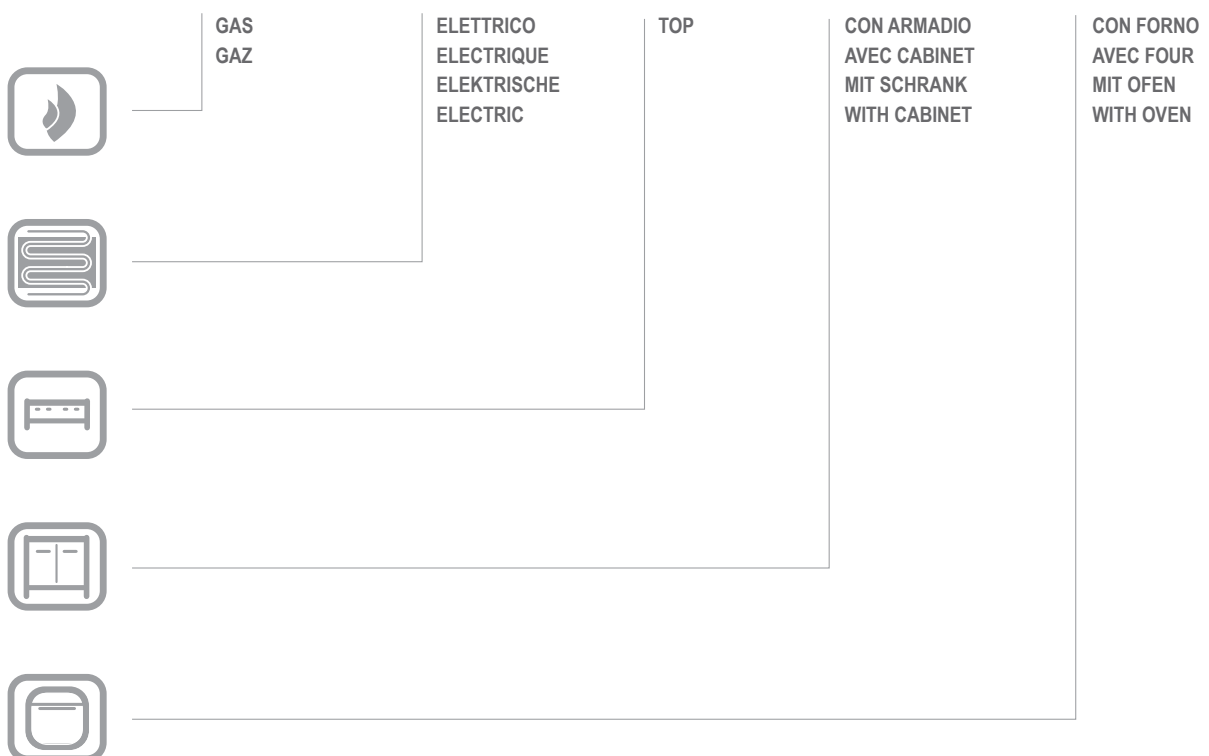

G2SA77

G2SA77

CATALOGO PARTI DI RICAMBIO
CATALOGUE PIECES DETACHEES
ERSATZTEILKATALOG
SPARE PARTS CATALOGUE