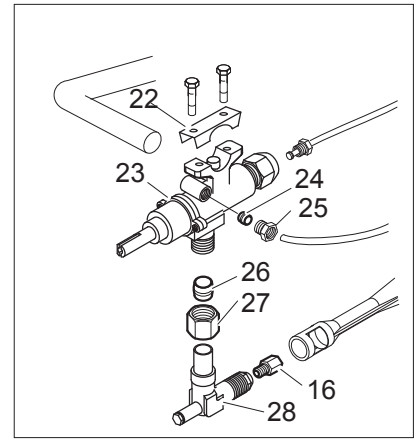

Nr.	Codice	Titolo
1.	RTCU700375	SPARTIFIAMMA 3,5KW G4SF7
2.	RTCU700380	BRUC.3,5KW G4SF7 SMALT.
3.	RTCU700376	SPARTIFIAMMA 6KW G4SF7
4.	RTCU700382	BRUC.6KW G4SF7 SMALT.
8.	RTCU700372	PILOTA P.L.+IN.035 G4SF7 GK803MBM
9.	RTMIN00063	VITE
10.	172882	PIASTR.FIS.PILOTA G4SF7/1
11.	RTCU700391	DADO FIS.T/COPPIA G4SF7 G6049023
12.	RTCU700374	
13.	173386	TUBO PILOTA BRUCIATORE ANTERIORE
14.	173387	TUBO PILOTA BRUCIATORE POSTERIORE
15.	172883	GUARNIZ.PIASTR.FIS.PILOTA G4SF7/1
16.	INIETTORE	VEDI MANUALE UGELLI
17.	173327	TUBO ALIMENTAZIONE POST. BRUC. 6KW
20.	173326	TUBO ALIMENTAZIONE ANT. BRUC. 3,5KW
22.	167184	BRIGLIA RUBINETTO VALVOLATO
23.	167997	RUB.V.CUC.G4S77 PERNO PIENO
24.	RTCU900018	BICONO D.6 PEL0905
25.	RTCU900019	CALOTTA D.6 PEL0903/1
26.	RTCU900012	BICONO D.10
27.	RTCU700297	CALOTTA D.10 FIS/USC.RUB.V.21S
28.	173320	SUPPORTO INIETTORE