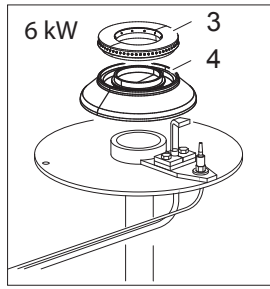

Nr.	Codice	Titolo
1.	RTCU700375	SPARTIFIAMMA 3,5KW G4SF7
2.	RTCU700380	BRUC.3,5KW G4SF7 SMALT.
3.	RTCU700376	SPARTIFIAMMA 6KW G4SF7
4.	RTCU700382	BRUC.6KW G4SF7 SMALT.
8.	RTCU700372	PILOTA P.L.+IN.035 G4SF7 GK803MBM
9.	RTMIN00063	VITE
10.	172882	PIASTR.FIS.PILOTA G4SF7/1
11.	RTCU700391	DADO FIS.T/COPPIA G4SF7 G6049023
12.	RTCU700374	
13.	173386	TUBO PILOTA BRUCIATORE ANTERIORE
14.	173387	TUBO PILOTA BRUCIATORE POSTERIORE
15.	172883	GUARNIZ.PIASTR.FIS.PILOTA G4SF7/1
16.	INIETTORE	VEDI MANUALE UGELLI
17.	173327	TUBO ALIMENTAZIONE POST. BRUC. 6KW
20.	173326	TUBO ALIMENTAZIONE ANT. BRUC. 3,5KW
22.	167184	BRIGLIA RUBINETTO VALVOLATO
23.	167997	RUB.V.CUC.G4S77 PERNO PIENO
24.	RTCU900018	BICONO D.6 PEL0905
25.	RTCU900019	CALOTTA D.6 PEL0903/1
26.	RTCU900012	BICONO D.10
27.	RTCU700297	CALOTTA D.10 FIS/USC.RUB.V.21S
28.	173320	SUPPORTO INIETTORE