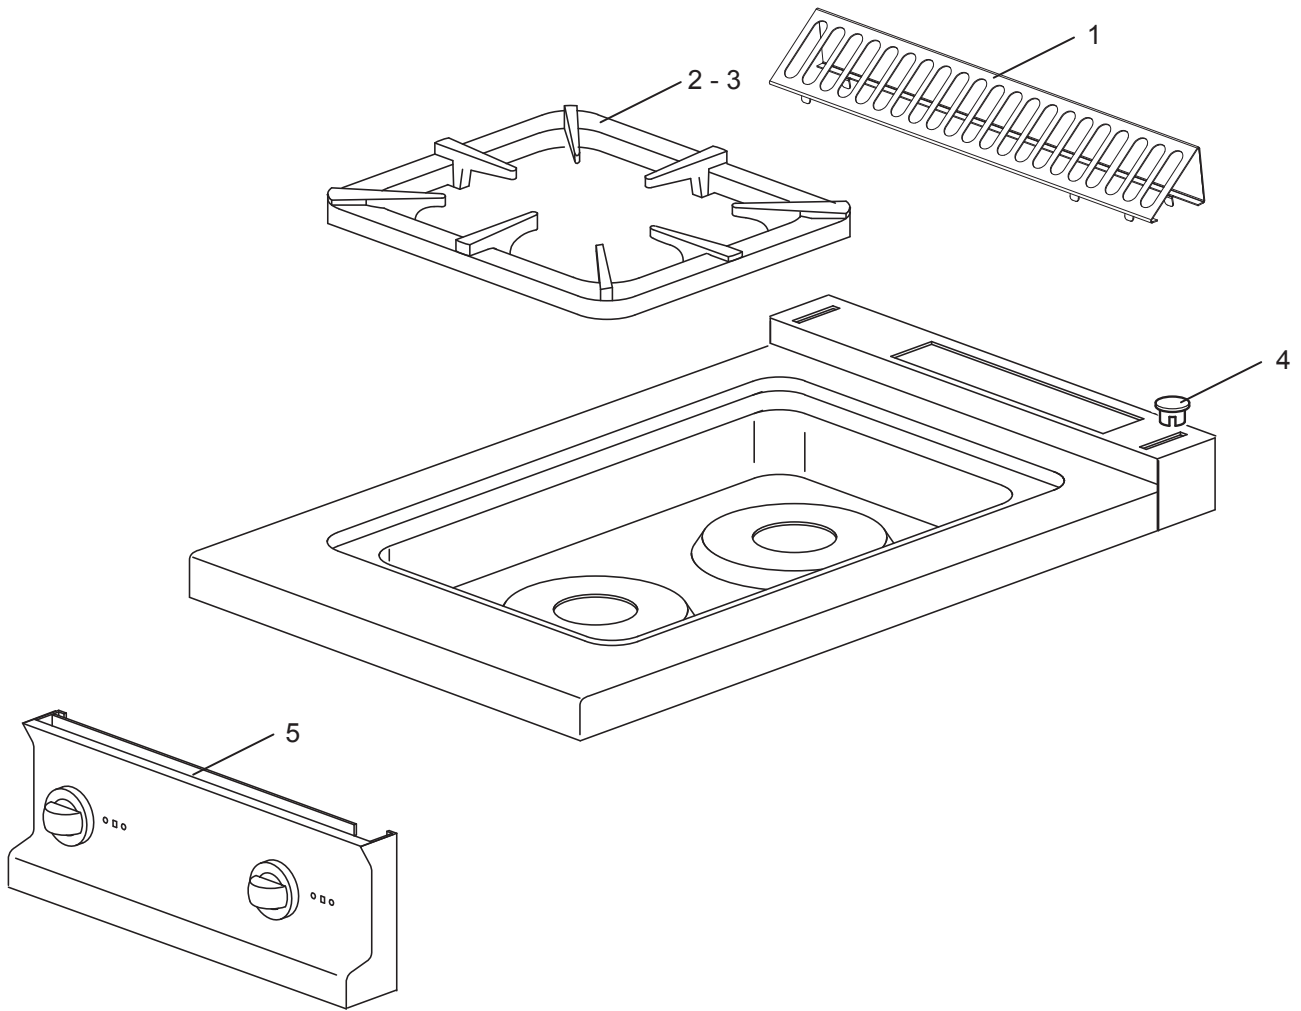

Nr.	Codice	Titolo
1.	184630	<i>GRIGLIA CAMINO</i>
2.	RTCU700274	<i>GRIGLIA PL.G4S7 NERA/LUC/RAAF</i>
3.	180769	<i>GRIGLIA PLACCA IN FILO DOPPIA</i>
4.	163603	<i>TAPPO FISS.PIANO DOMINA</i>
5.	171610	<i>CRUSCOTTO</i>
6.	176318	<i>RONDELLA ELASTICA PER ALBERO D.4</i>
7.	171439	<i>GHIERA MANOP.R.V.G4S11 MBM</i>
9.	171437	<i>CORPO MANOP.R.V.G4S77/2 CROMATA 168851</i>
10.	174332	<i>ANELLO MANOP.RUB.V.G2S11</i>