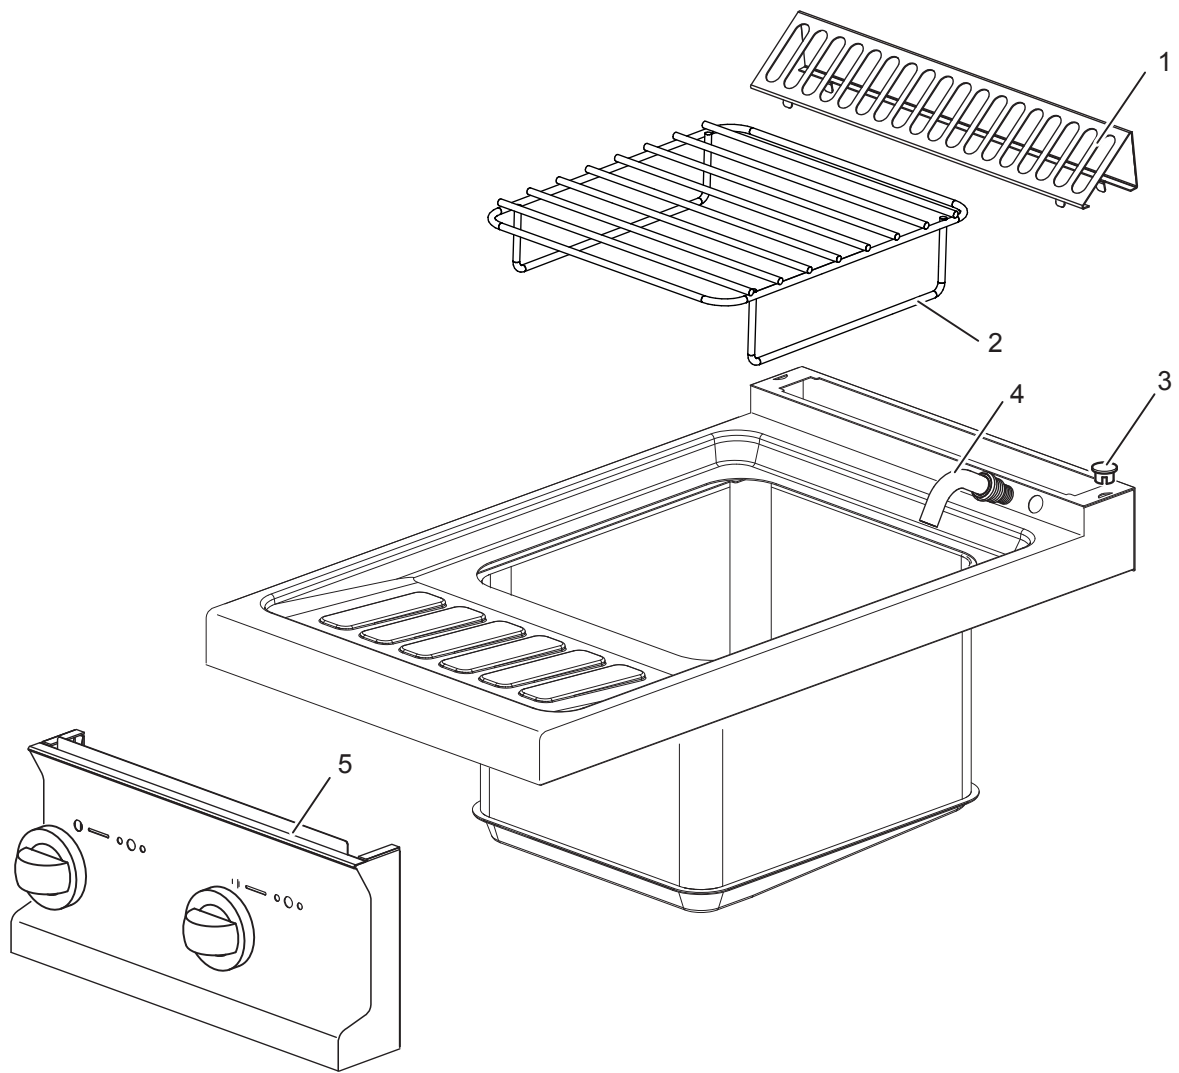

Nr.	Codice	Titolo
1.	184630	<i>GRIGLIA CAMINO</i>
2.	RTCU700286	<i>GRIGLIA SUP.CESTELLO GC47 INOX</i>
4.	RTBF800041	<i>EROGATORE ACQ.GC45 3/8"C44MB09</i>
5.	180443	<i>CRUSCOTTO</i>
9.	168867	<i>CORPO MANOPOLA FUOCHI APERTI</i>
10.	180426	<i>CORPO MANOPOLA CARICO ACQUA</i>
11.	168202	<i>ANELLO MANOPOLA FUOCHI APERTI</i>
12.	168511	<i>ANELLO MANOPOLA ACQUA FREDDA</i>