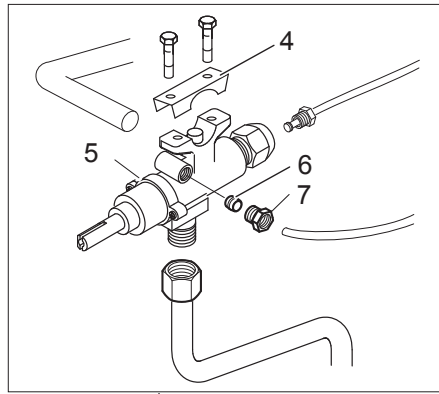

Nr.	Codice	Titolo
1.	184630	<i>GRIGLIA CAMINO</i>
2.	RTCU700286	<i>GRIGLIA SUP.CESTELLO GC47 INOX</i>
4.	RTBF800041	<i>EROGATORE ACQ.GC45 3/8"C44MB09</i>
5.	180443	<i>CRUSCOTTO</i>
9.	168867	<i>CORPO MANOPOLA FUOCHI APERTI</i>
10.	180426	<i>CORPO MANOPOLA CARICO ACQUA</i>
11.	168202	<i>ANELLO MANOPOLA FUOCHI APERTI</i>
12.	168511	<i>ANELLO MANOPOLA ACQUA FREDDA</i>

Nr.	Codice	Titolo
1.	166552	
2.	173523	<i>FIANCO</i>
3.	RTCU700277	<i>PIEDINO+T.S.G4SF7/145</i>
4.	181529	<i>ATTACCO MAGNETICO</i>
5.	176894	<i>CERNIERA SX</i>
6.	RTCU900413	<i>TERMINALE MAN.F.G4SF7 RAG.NERO</i>
7.	PACU700421	<i>MANIGLIA A.RAG.NSA47/92</i>
8.	RTCU900413	<i>TERMINALE MAN.F.G4SF7 RAG.NERO</i>
9.	176895	<i>CERNIERA DX</i>
10.	RIC0004743	<i>GRUPPO PORTA ARMADIO</i>