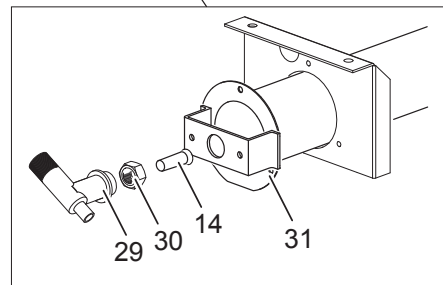

Nr.	Codice	Titolo
1.	RTCU900013	CALOTTA D.10
2.	RTCU900012	BICONO D.10
3.	184641	RUBINETTO CARICO ACQUA
4.	167184	BRIGLIA RUBINETTO VALVOLATO
5.	167997	RUB.V.CUC.G4S77 PERNO PIENO
6.	RTCU900018	BICONO D.6 PEL0905
7.	RTCU900019	CALOTTA D.6 PEL0903/1
8.	RIC0004096	GRUPPO PIEZO + CAVO ACCENSIONE
9.	RTCP800034	CORPO PIL.G100 0140026
10.	RTCP800033	
11.	RTCU900474	T/COPPIA 75 0290087/TARGET
12.	RTCP800038	RACCORDO T/C.PIL.GC47 0974036
13.	RTCU900215	RACCORDO CAND.PIL.ST.0974037
14.	INIETTORE	VEDI MANUALE UGELLI
15.	RTCU800183	BICONO D.6 G4SF 0957010
16.	RTCU800182	CALOTTA AC.D.6 G4SF 0958047
17.	184956	TUBO ALIMENTAZIONE RUBINETTO ACQUA
19.	RTCU900132	NIPLES 1/2"-3/8"
20.	183846	GUARNIZIONE
21.	183863	RUBINETTO SCARICO ACQUA
22.	RTBF800116	RACCORDO
23.	RTCP900066	GOMITO COMP.OT.MF 1/2"CP
24.	169318	GOMITO
25.	165912	TUBO SCARICO ACQUA
26.	184964	TUBO ALIMENTAZIONE EROGATORE ACQUA
27.	173376	TUBO ALIMENTAZIONE BRUCIATORE
28.	173375	TUBO PILOTA BRUCIATORE
29.	RTCU900337	SUPPORTO INIET.F+PLACCA C4F
30.	RTCU900005	C/DADO SUPP.INIET.PLACCA
31.	RTBF800048	BRUC.GC47 10KW 103195500
32.	184010	FLANGIA