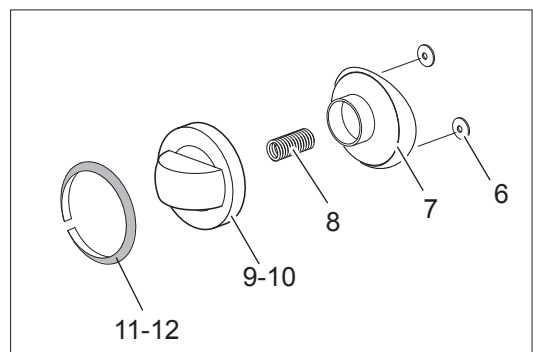

**Spare parts catalogue
valid from serial no. 1109387 (08.09.2015) up today (06.04.2016)**

**Catálogo de peças de reposição
válido do número de série 1109387 (08.09.2015) até hoje (06.04.2016)**

Le informazioni sono considerate non vincolanti. Le immagini rappresentate sono puramente indicative. Il produttore si riserva il diritto di apportare modifiche in qualsiasi momento senza preavviso.

Nr.	Codice	Titolo
1.	184630	<i>GRIGLIA CAMINO</i>
2.	RTCU700286	<i>GRIGLIA SUP.CESTELLO GC47 INOX</i>
4.	RTBF800041	<i>EROGATORE ACQ.GC45 3/8"C44MB09</i>
5.	180443	<i>CRUSCOTTO</i>
9.	168867	<i>CORPO MANOPOLA FUOCHI APERTI</i>
10.	180426	<i>CORPO MANOPOLA CARICO ACQUA</i>
11.	168202	<i>ANELLO MANOPOLA FUOCHI APERTI</i>
12.	168511	<i>ANELLO MANOPOLA ACQUA FREDDA</i>