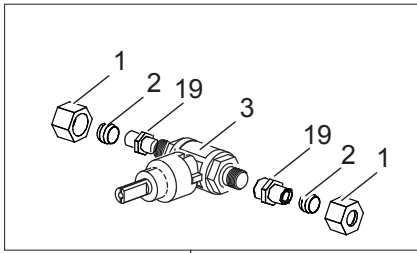

Nr.	Codice	Titolo
1.	RTCU900013	CALOTTA D.10
2.	RTCU900012	BICONO D.10
3.	184641	RUBINETTO CARICO ACQUA
4.	167184	BRIGLIA RUBINETTO VALVOLATO
5.	167997	RUB.V.CUC.G4S77 PERNO PIENO
6.	RTCU900018	BICONO D.6 PEL0905
7.	RTCU900019	CALOTTA D.6 PEL0903/1
8.	RIC0004096	GRUPPO PIEZO + CAVO ACCENSIONE
9.	RTCP800034	CORPO PIL.G100 0140026
10.	RTCP800033	
11.	RTCU900474	T/COPPIA 75 0290087/TARGET
12.	RTCP800038	RACCORDO T/C.PIL.GC47 0974036
13.	RTCU900215	RACCORDO CAND.PIL.ST.0974037
14.	INIETTORE	VEDI MANUALE UGELLI
15.	RTCU800183	BICONO D.6 G4SF 0957010
16.	RTCU800182	CALOTTA AC.D.6 G4SF 0958047
17.	184956	TUBO ALIMENTAZIONE RUBINETTO ACQUA
19.	RTCU900132	NIPLES 1/2"-3/8"
20.	183846	GUARNIZIONE
21.	183863	RUBINETTO SCARICO ACQUA
22.	RTBF800116	RACCORDO
23.	RTCP900066	GOMITO COMP.OT.MF 1/2"CP
24.	169318	GOMITO
25.	165912	TUBO SCARICO ACQUA
26.	184964	TUBO ALIMENTAZIONE EROGATORE ACQUA
27.	173376	TUBO ALIMENTAZIONE BRUCIATORE
28.	173375	TUBO PILOTA BRUCIATORE
29.	RTCU900337	SUPPORTO INIET.F+PLACCA C4F
30.	RTCU900005	C/DADO SUPP.INIET.PLACCA
31.	RTBF800048	BRUC.GC47 10KW 103195500
32.	184010	FLANGIA