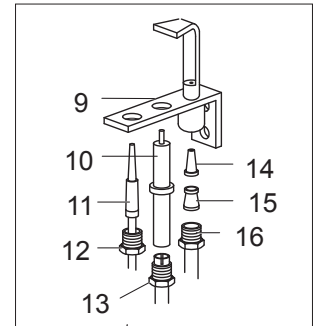

Nr.	Codice	Titolo
1.	184630	<i>GRIGLIA CAMINO</i>
2.	RTCU700286	<i>GRIGLIA SUP.CESTELLO GC47 INOX</i>
4.	RTBF800041	<i>EROGATORE ACQ.GC45 3/8"C44MB09</i>
5.	180443	<i>CRUSCOTTO</i>
9.	168867	<i>CORPO MANOPOLA FUOCHI APERTI</i>
10.	180426	<i>CORPO MANOPOLA CARICO ACQUA</i>
11.	168202	<i>ANELLO MANOPOLA FUOCHI APERTI</i>
12.	168511	<i>ANELLO MANOPOLA ACQUA FREDDA</i>

Nr.	Codice	Titolo
1.	166552	
2.	173523	<i>FIANCO</i>
3.	RTCU700277	<i>PIEDINO+T.S.G4SF7/145</i>
4.	181529	<i>ATTACCO MAGNETICO</i>
5.	176894	<i>CERNIERA SX</i>
6.	RTCU900413	<i>TERMINALE MAN.F.G4SF7 RAG.NERO</i>
7.	PACU700421	<i>MANIGLIA A.RAG.NSA47/92</i>
8.	RTCU900413	<i>TERMINALE MAN.F.G4SF7 RAG.NERO</i>
9.	176895	<i>CERNIERA DX</i>
10.	RIC0004743	<i>GRUPPO PORTA ARMADIO</i>