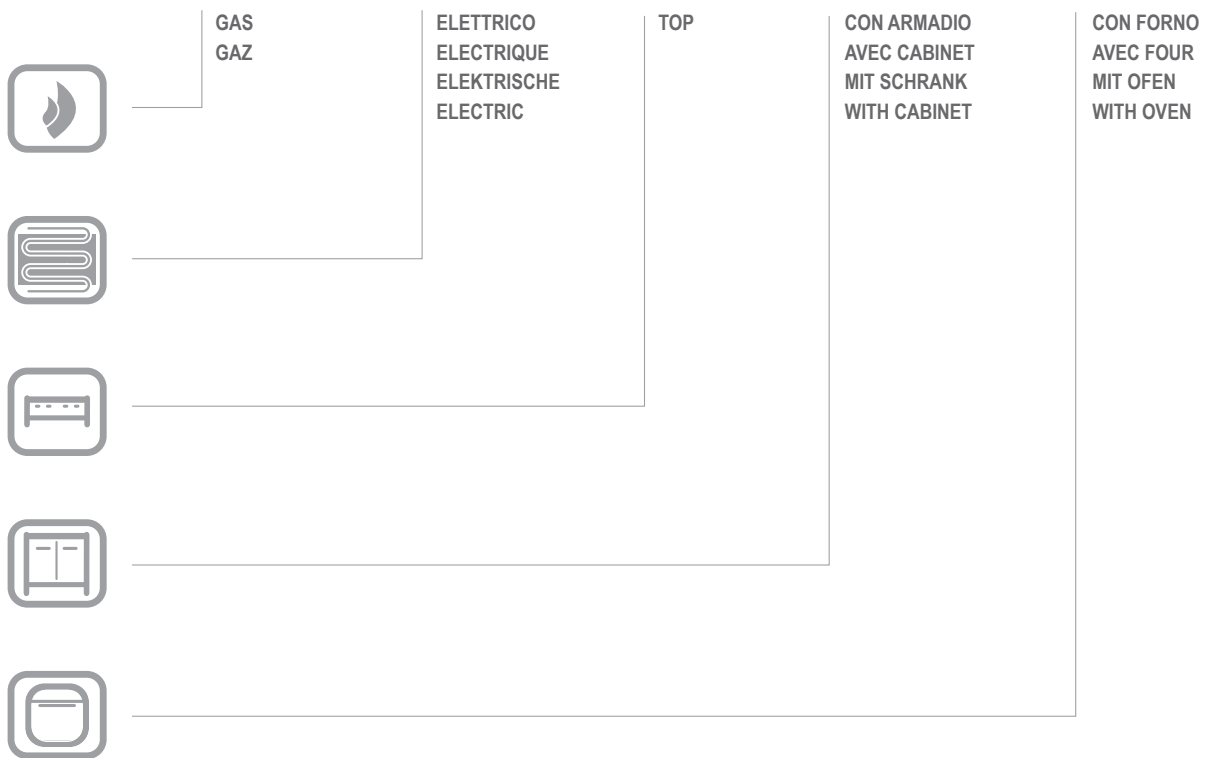

MG7GC477/SC

GC477/SC

CATALOGO PARTI DI RICAMBIO
CATALOGUE PIECES DETACHEES
ERSATZTEILKATALOG
SPARE PARTS CATALOGUE