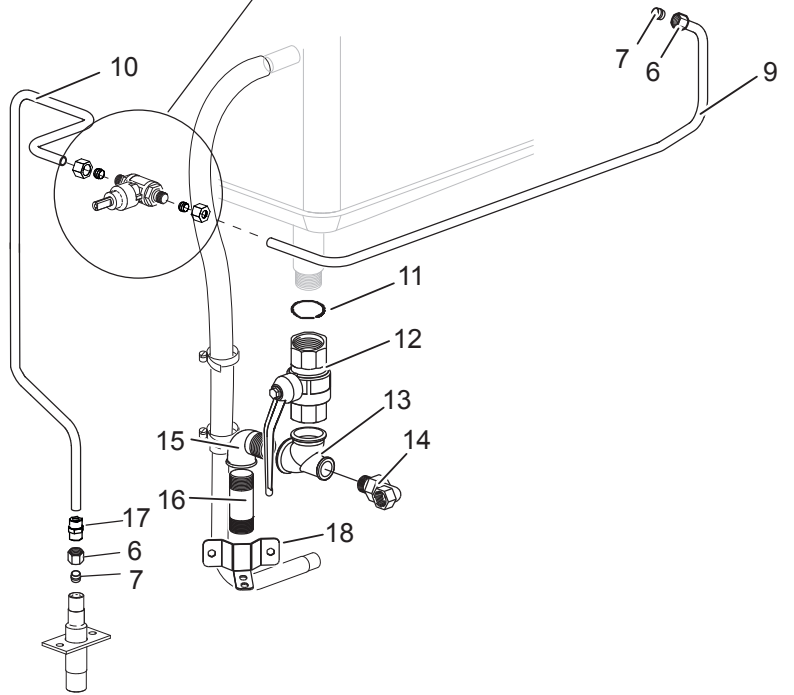

Nr.	Codice	Titolo
1.	RTCP900036	COMM.CPE 4334232000
2.	RTCP900074	T.L.E100I/T138 5532522814
3.	RTCU800185	GUARNIZ.ASTA COMMUTATORE
4.	166465	LAMP.SP.VERDE SL-CO27500
5.	RTBF800138	F/CAVOPG21 53015050+D53019050C
6.	RTCU900013	CALOTTA D.10
7.	RTCU900012	BICONO D.10
8.	184641	RUBINETTO CARICO ACQUA
9.	184964	TUBO ALIMENTAZIONE EROGATORE ACQUA
10.	184956	TUBO ALIMENTAZIONE RUBINETTO ACQUA
11.	183846	GUARNIZIONE
12.	183863	RUBINETTO SCARICO ACQUA
13.	RTBF800116	RACCORDO
14.	RTCP900066	GOMITO COMP.OT.MF 1/2"CP
15.	169318	GOMITO
16.	165912	TUBO SCARICO ACQUA
17.	RTCU900132	NIPLES 1/2"-3/8"
18.	184010	FLANGIA