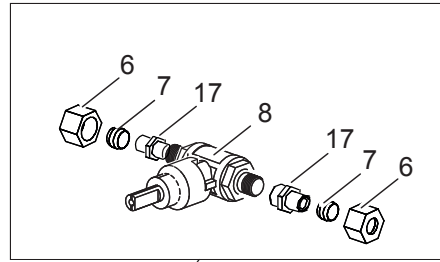

Nr.	Codice	Titolo
1.	RTCP900036	COMM.CPE 4334232000
2.	RTCP900074	T.L.E100I/T138 5532522814
3.	RTCU800185	GUARNIZ.ASTA COMMUTATORE
4.	166465	LAMP.SP.VERDE SL-CO27500
5.	RTBF800138	F/CAVOPG21 53015050+D53019050C
6.	RTCU900013	CALOTTA D.10
7.	RTCU900012	BICONO D.10
8.	184641	RUBINETTO CARICO ACQUA
9.	184964	TUBO ALIMENTAZIONE EROGATORE ACQUA
10.	184956	TUBO ALIMENTAZIONE RUBINETTO ACQUA
11.	183846	GUARNIZIONE
12.	183863	RUBINETTO SCARICO ACQUA
13.	RTBF800116	RACCORDO
14.	RTCP900066	GOMITO COMP.OT.MF 1/2"CP
15.	169318	GOMITO
16.	165912	TUBO SCARICO ACQUA
17.	RTCU900132	NIPLES 1/2"-3/8"
18.	184010	FLANGIA