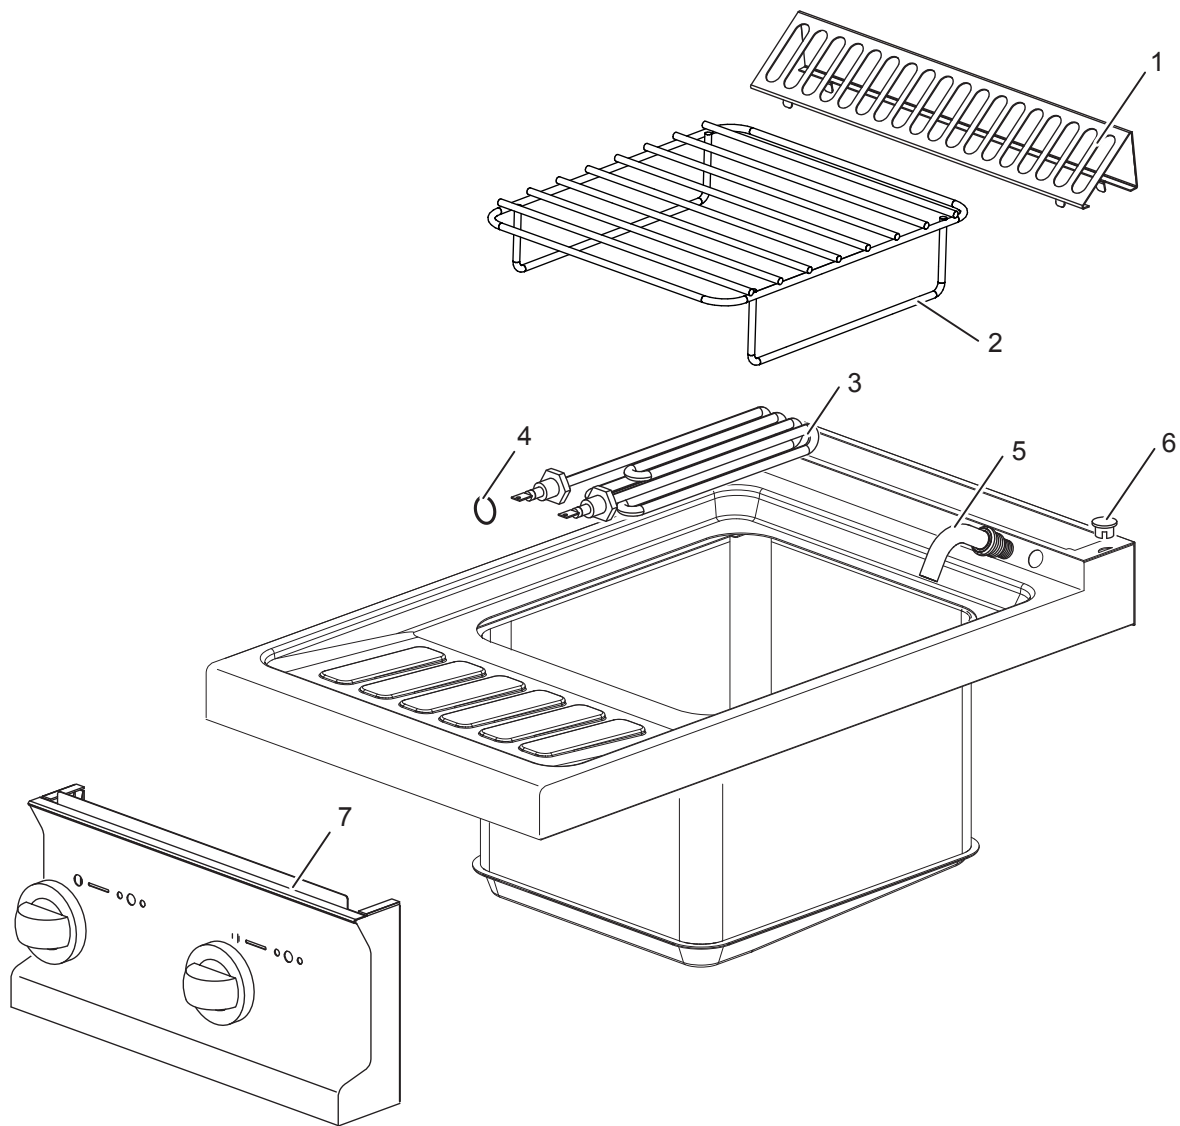

<b>Nr.</b>	<b>Codice</b>	<b>Titolo</b>
1.	184630	GRIGLIA CAMINO
2.	RTCU700286	GRIGLIA SUP.CESTELLO GC47 INOX
3.	RTCU700283	R.EC47 1.85KW230
4.	RTCU700623	GUARNIZ.TU.SCA.OLIO GF47T GOR114
5.	RTBF800041	EROGATORE ACQ.GC45 3/8"C44MB09
7.	174880	CRUSCOTTO
11.	168878	CORPO MANOPOLA COMMUTATORE
12.	180426	CORPO MANOPOLA CARICO ACQUA
13.	168515	ANELLO MANOPOLA COMMUTATORE
14.	168511	ANELLO MANOPOLA ACQUA FREDDA