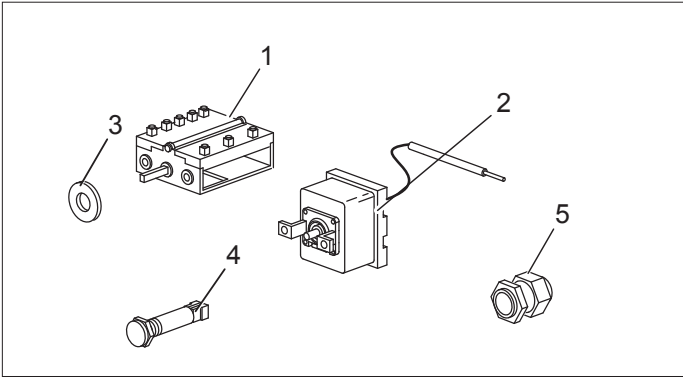

Nr.	Codice	Titolo
1.	RTCP900036	COMM.CPE 4334232000
2.	RTCP900074	T.L.E100I/T138 5532522814
3.	RTCU800185	GUARNIZ.ASTA COMMUTATORE
4.	166465	LAMP.SP.VERDE SL-CO27500
5.	RTBF800138	F/CAVOPG21 53015050+D53019050C
6.	RTCU900013	CALOTTA D.10
7.	RTCU900012	BICONO D.10
8.	184641	RUBINETTO CARICO ACQUA
9.	184964	TUBO ALIMENTAZIONE EROGATORE ACQUA
10.	184956	TUBO ALIMENTAZIONE RUBINETTO ACQUA
11.	183846	GUARNIZIONE
12.	183863	RUBINETTO SCARICO ACQUA
13.	RTBF800116	RACCORDO
14.	RTCP900066	GOMITO COMP.OT.MF 1/2"CP
15.	169318	GOMITO
16.	165912	TUBO SCARICO ACQUA
17.	RTCU900132	NIPLES 1/2"-3/8"
18.	184010	FLANGIA