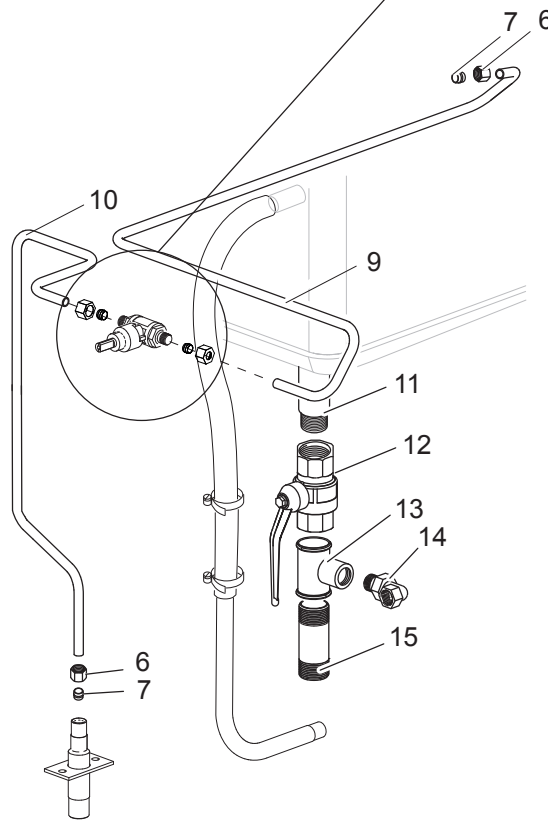

Nr.	Codice	Titolo
1.	RTCP900036	COMM.CPE 4334232000
2.	RTCP900074	T.L.E100I/T138 5532522814
3.	RTCU800185	GUARNIZ.ASTA COMMUTATORE
4.	166465	LAMP.SP.VERDE SL-CO27500
5.	RTBF800138	F/CAVOPG21 53015050+D53019050C
6.	RTCU900013	CALOTTA D.10
7.	RTCU900012	BICONO D.10
8.	184641	RUBINETTO CARICO ACQUA
9.	184957	TUBO ALIMENTAZIONE EROGATORE ACQUA
10.	184958	TUBO ALIMENTAZIONE RUBINETTO ACQUA
11.	184639	*AS.TU.SC.ACQ.INOX 316 1" L=145
12.	160596	RUB.SCA.ACQ.GC49T
13.	RTCU700323	RACCORDO FE.T.1"X1/2"X1"ZINC.
14.	RTCP900066	GOMITO COMP.OT.MF 1/2"CP
15.	168818	PROLUNGA SCARICO