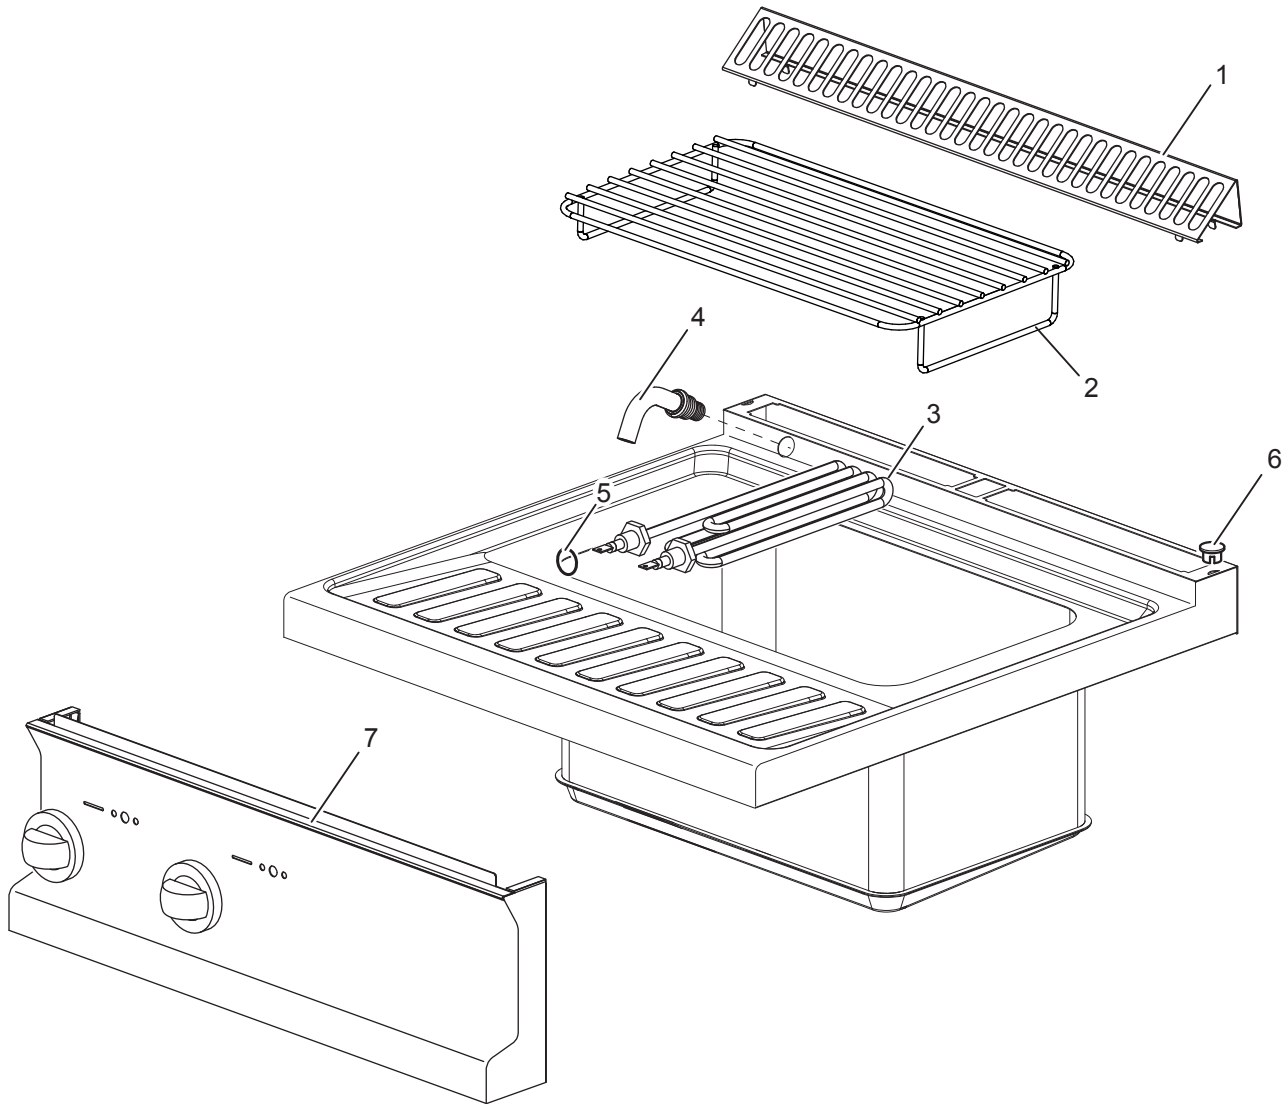

Nr.	Codice	Titolo
1.	184977	GRIGLIA CAMINO
2.	RTCU700287	GRIGLIA SUPPORTO CESTELLO
3.	RTCU700284	R.EC77 3KW230
4.	167439	EROGATORE ACQUA
5.	RTCU700623	GUARNIZ.TU.SCA.OLIO GF47T GOR114
6.	163603	TAPPO FISS.PIANO DOMINA
7.	180302	CRUSCOTTO
8.	176318	RONDELLA ELASTICA PER ALBERO D.4
9.	171439	GHIERA MANOP.R.V.G4S11 MBM
11.	171436	CORPO MANOPOLA COMMUTATORE
12.	171435	CORPO MANOPOLA CARICO ACQUA
13.	174330	ANELLO MANOPOLA COMMUTATORE
14.	174333	ANELLO MANOPOLA ACQUA FREDDA