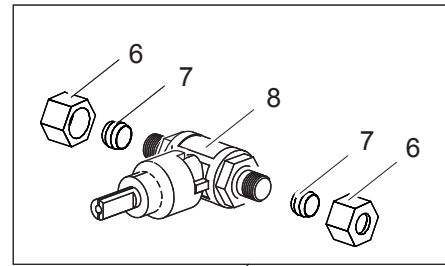

Nr.	Codice	Titolo
1.	RTCP900036	COMM.CPE 4334232000
2.	RTCP900074	T.L.E100I/T138 5532522814
3.	RTCU800185	GUARNIZ.ASTA COMMUTATORE
4.	166465	LAMP.SP.VERDE SL-CO27500
5.	RTBF800138	F/CAVOPG21 53015050+D53019050C
6.	RTCU900013	CALOTTA D.10
7.	RTCU900012	BICONO D.10
8.	184641	RUBINETTO CARICO ACQUA
9.	184957	TUBO ALIMENTAZIONE EROGATORE ACQUA
10.	184958	TUBO ALIMENTAZIONE RUBINETTO ACQUA
11.	184639	*AS.TU.SC.ACQ.INOX 316 1" L=145
12.	160596	RUB.SCA.ACQ.GC49T
13.	RTCU700323	RACCORDO FE.T.1"X1/2"X1"ZINC.
14.	RTCP900066	GOMITO COMP.OT.MF 1/2"CP
15.	168818	PROLUNGA SCARICO