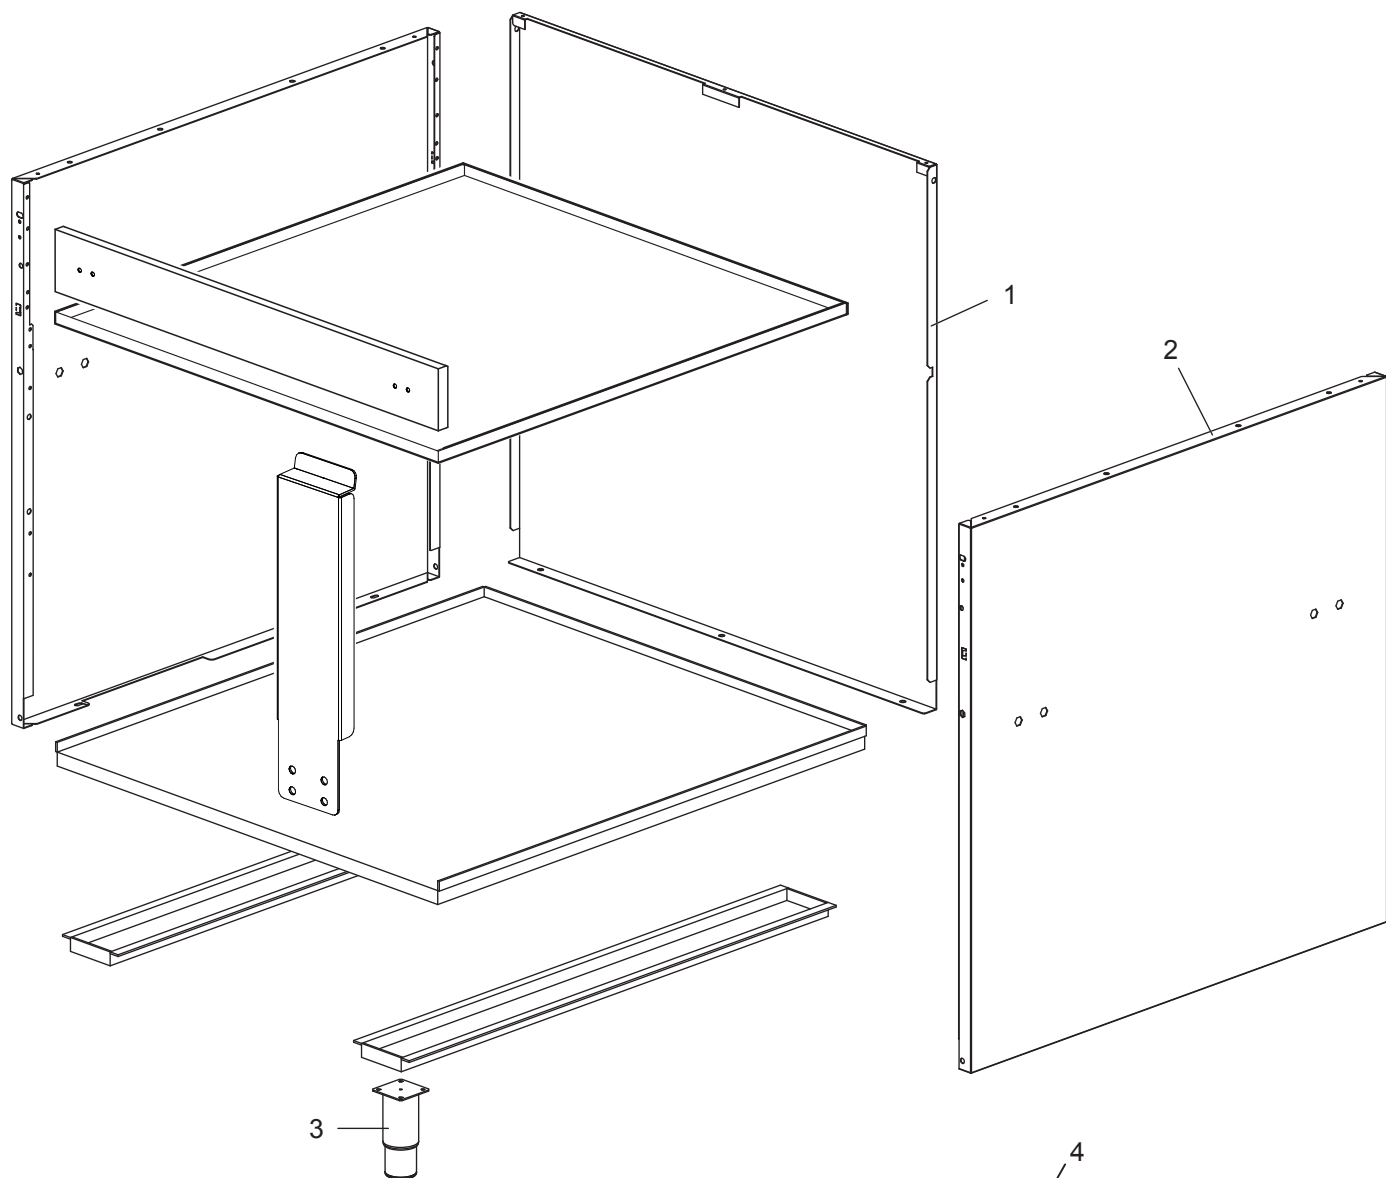

<b>Nr.</b>	<b>Codice</b>	<b>Titolo</b>
1.	184630	GRIGLIA CAMINO
2.	RTCU700286	GRIGLIA SUP.CESTELLO GC47 INOX
3.	RTCU700283	R.EC47 1.85KW230
4.	RTCU700623	GUARNIZ.TU.SCA.OLIO GF47T GOR114
5.	167439	EROGATORE ACQUA
6.	163603	TAPPO FISS.PIANO DOMINA
7.	180298	CRUSCOTTO
8.	176318	RONDELLA ELASTICA PER ALBERO D.4
9.	171439	GHIERA MANOP.R.V.G4S11 MBM
11.	171436	CORPO MANOPOLA COMMUTATORE
12.	171435	CORPO MANOPOLA CARICO ACQUA
13.	174330	ANELLO MANOPOLA COMMUTATORE
14.	174333	ANELLO MANOPOLA ACQUA FREDDA