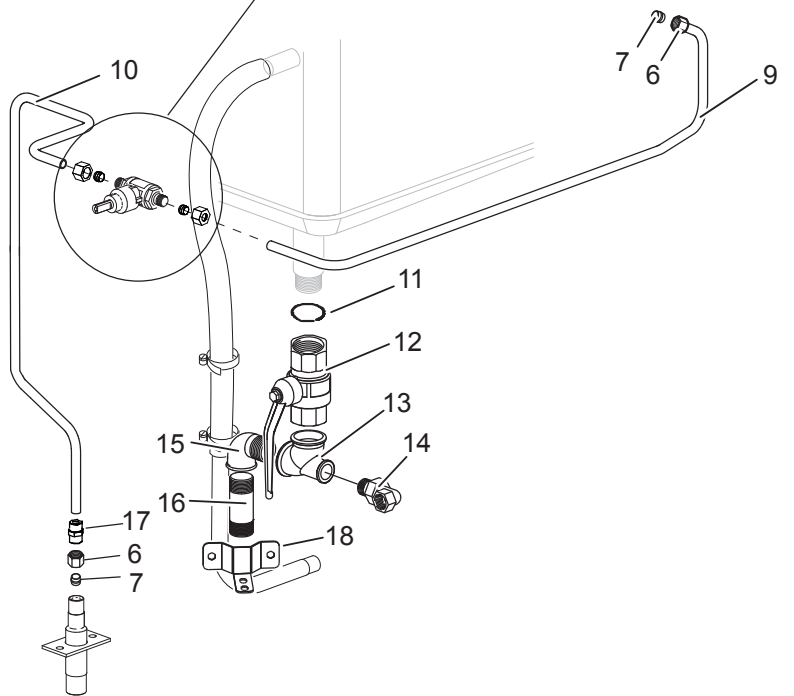

Nr.	Codice	Titolo
1.	RTCP900036	COMM.CPE 4334232000
2.	RTCP900074	T.L.E100I/T138 5532522814
3.	RTCU800185	GUARNIZ.ASTA COMMUTATORE
4.	166465	LAMP.SP.VERDE SL-CO27500
5.	RTBF800138	F/CAVOPG21 53015050+D53019050C
6.	RTCU900013	CALOTTA D.10
7.	RTCU900012	BICONO D.10
8.	168006	
9.	184955	TUBO ALIMENTAZIONE EROGATORE ACQUA
10.	184641	RUBINETTO CARICO ACQUA
10.	184956	TUBO ALIMENTAZIONE RUBINETTO ACQUA
11.	183846	GUARNIZIONE
12.	183863	RUBINETTO SCARICO ACQUA
13.	RTBF800116	RACCORDO
14.	RTCP900066	GOMITO COMP.OT.MF 1/2"CP
15.	169318	GOMITO
16.	168819	PROLUNGA SCARICO
17.	RTCU900132	NIPLES 1/2"-3/8"
18.	184010	FLANGIA