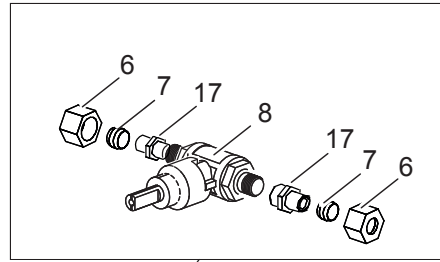

Nr.	Codice	Titolo
1.	RTCP900036	COMM.CPE 4334232000
2.	RTCP900074	T.L.E100I/T138 5532522814
3.	RTCU800185	GUARNIZ.ASTA COMMUTATORE
4.	166465	LAMP.SP.VERDE SL-CO27500
5.	RTBF800138	F/CAVOPG21 53015050+D53019050C
6.	RTCU900013	CALOTTA D.10
7.	RTCU900012	BICONO D.10
8.	168006	
9.	184955	TUBO ALIMENTAZIONE EROGATORE ACQUA
10.	184641	RUBINETTO CARICO ACQUA
10.	184956	TUBO ALIMENTAZIONE RUBINETTO ACQUA
11.	183846	GUARNIZIONE
12.	183863	RUBINETTO SCARICO ACQUA
13.	RTBF800116	RACCORDO
14.	RTCP900066	GOMITO COMP.OT.MF 1/2"CP
15.	169318	GOMITO
16.	168819	PROLUNGA SCARICO
17.	RTCU900132	NIPLES 1/2"-3/8"
18.	184010	FLANGIA