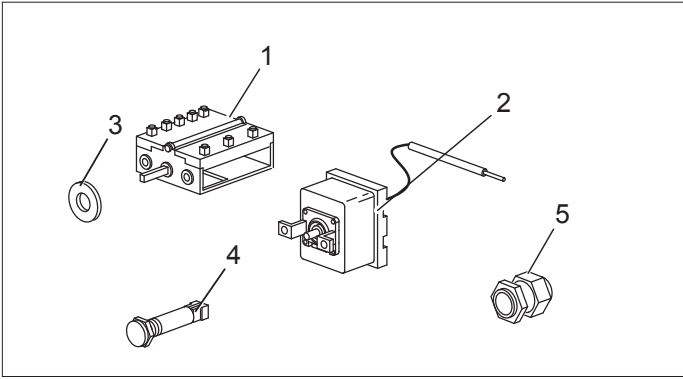

Nr.	Codice	Titolo
1.	RTCP900036	COMM.CPE 4334232000
2.	RTCP900074	T.L.E100I/T138 5532522814
3.	RTCU800185	GUARNIZ.ASTA COMMUTATORE
4.	166465	LAMP.SP.VERDE SL-CO27500
5.	RTBF800138	F/CAVOPG21 53015050+D53019050C
6.	RTCU900013	CALOTTA D.10
7.	RTCU900012	BICONO D.10
8.	168006	
9.	184955	TUBO ALIMENTAZIONE EROGATORE ACQUA
10.	184641	RUBINETTO CARICO ACQUA
10.	184956	TUBO ALIMENTAZIONE RUBINETTO ACQUA
11.	183846	GUARNIZIONE
12.	183863	RUBINETTO SCARICO ACQUA
13.	RTBF800116	RACCORDO
14.	RTCP900066	GOMITO COMP.OT.MF 1/2"CP
15.	169318	GOMITO
16.	168819	PROLUNGA SCARICO
17.	RTCU900132	NIPLES 1/2"-3/8"
18.	184010	FLANGIA