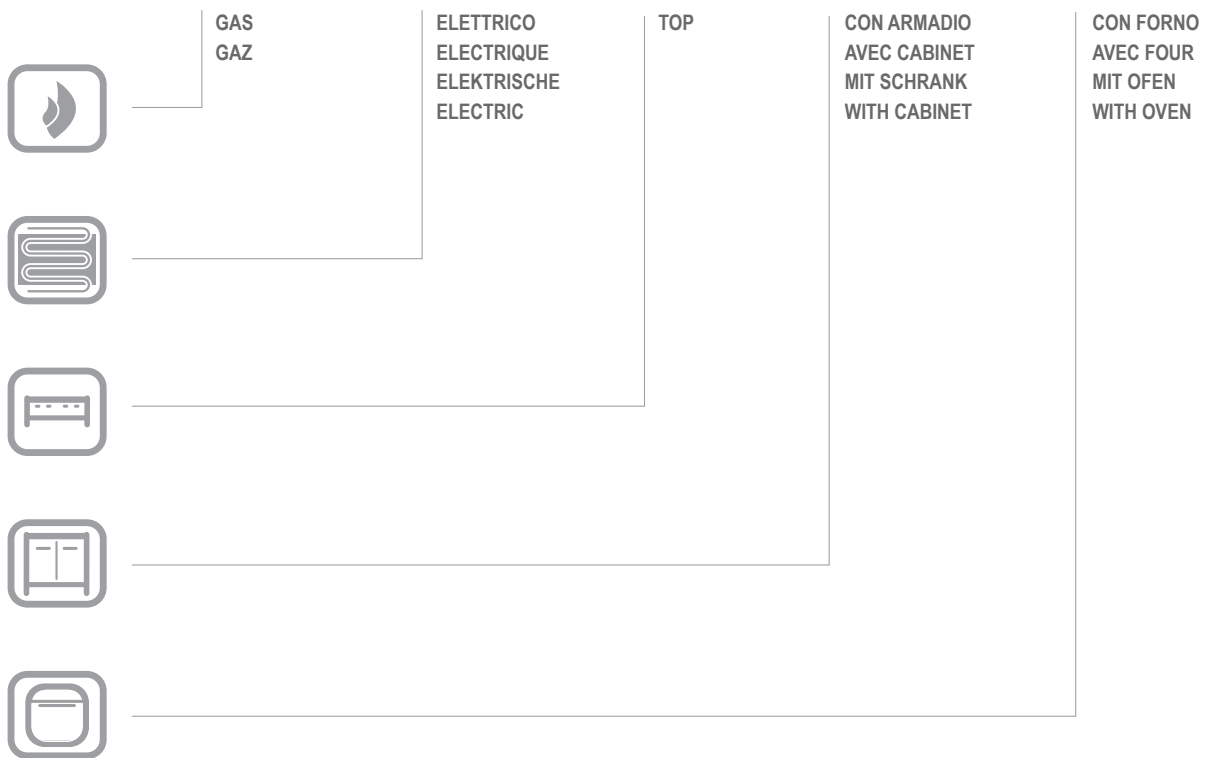

# EC477/SC

EC477/SC

CATALOGO PARTI DI RICAMBIO  
CATALOGUE PIECES DETACHEES  
ERSATZTEILKATALOG  
SPARE PARTS CATALOGUE

**Catalogo parti di ricambio valido  
dalla matricola 1103224 (05.06.2015) ad oggi (06.04.2016)**