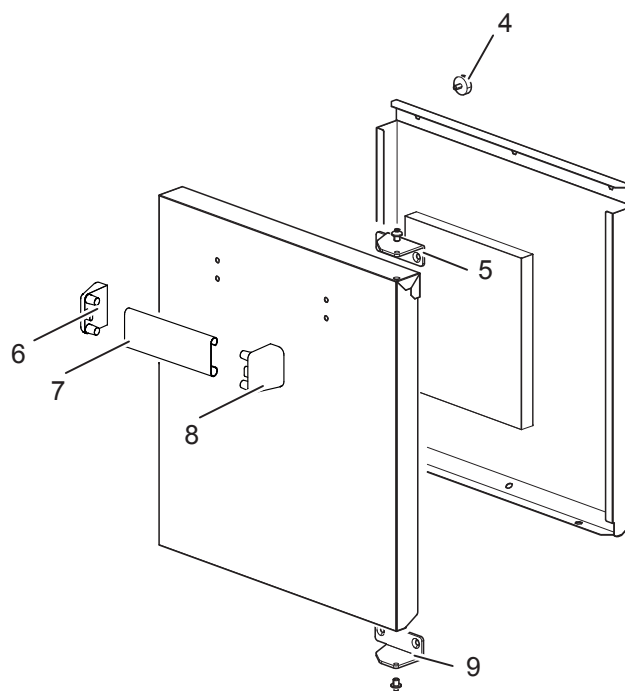

<b>Nr.</b>	<b>Codice</b>	<b>Titolo</b>
1.	184630	GRIGLIA CAMINO
2.	RTCU700286	GRIGLIA SUP.CESTELLO GC47 INOX
3.	RTCU700283	R.EC47 1.85KW230
4.	RTCU700623	GUARNIZ.TU.SCA.OLIO GF47T GOR114
5.	167439	EROGATORE ACQUA
6.	163603	TAPPO FISS.PIANO DOMINA
7.	180298	CRUSCOTTO
8.	176318	RONDELLA ELASTICA PER ALBERO D.4
9.	171439	GHIERA MANOP.R.V.G4S11 MBM
11.	171436	CORPO MANOPOLA COMMUTATORE
12.	171435	CORPO MANOPOLA CARICO ACQUA
13.	174330	ANELLO MANOPOLA COMMUTATORE
14.	174333	ANELLO MANOPOLA ACQUA FREDDA