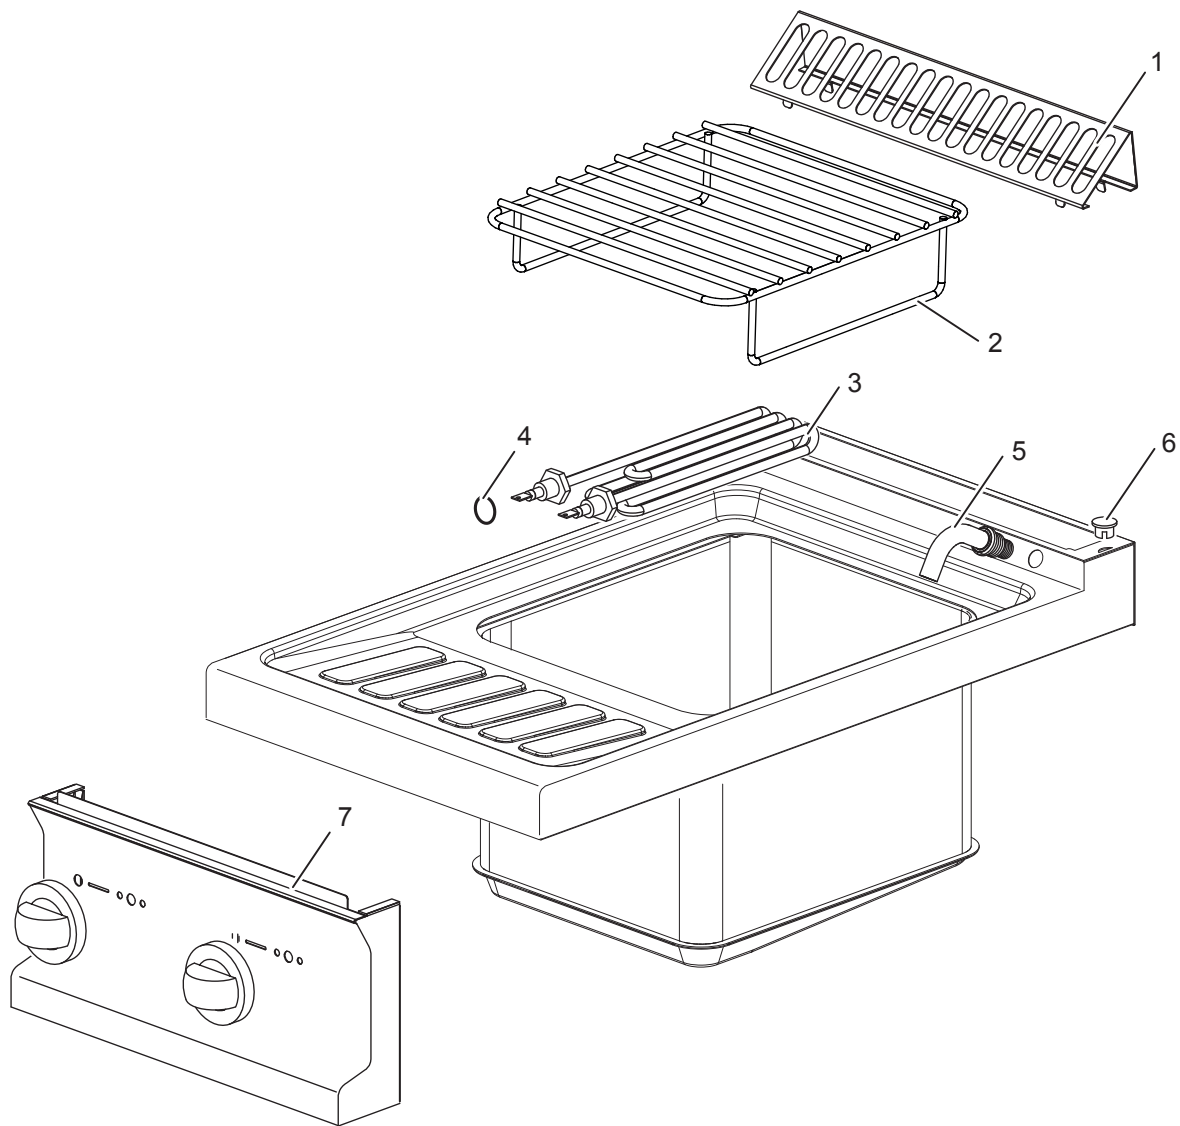

<b>Nr.</b>	<b>Codice</b>	<b>Titolo</b>
1.	184630	GRIGLIA CAMINO
2.	RTCU700286	GRIGLIA SUP.CESTELLO GC47 INOX
3.	RTCU700283	R.EC47 1.85KW230
4.	RTCU700623	GUARNIZ.TU.SCA.OLIO GF47T GOR114
5.	167439	EROGATORE ACQUA
6.	163603	TAPPO FISS.PIANO DOMINA
7.	180298	CRUSCOTTO
8.	176318	RONDELLA ELASTICA PER ALBERO D.4
9.	171439	GHIERA MANOP.R.V.G4S11 MBM
11.	171436	CORPO MANOPOLA COMMUTATORE
12.	171435	CORPO MANOPOLA CARICO ACQUA
13.	174330	ANELLO MANOPOLA COMMUTATORE
14.	174333	ANELLO MANOPOLA ACQUA FREDDA