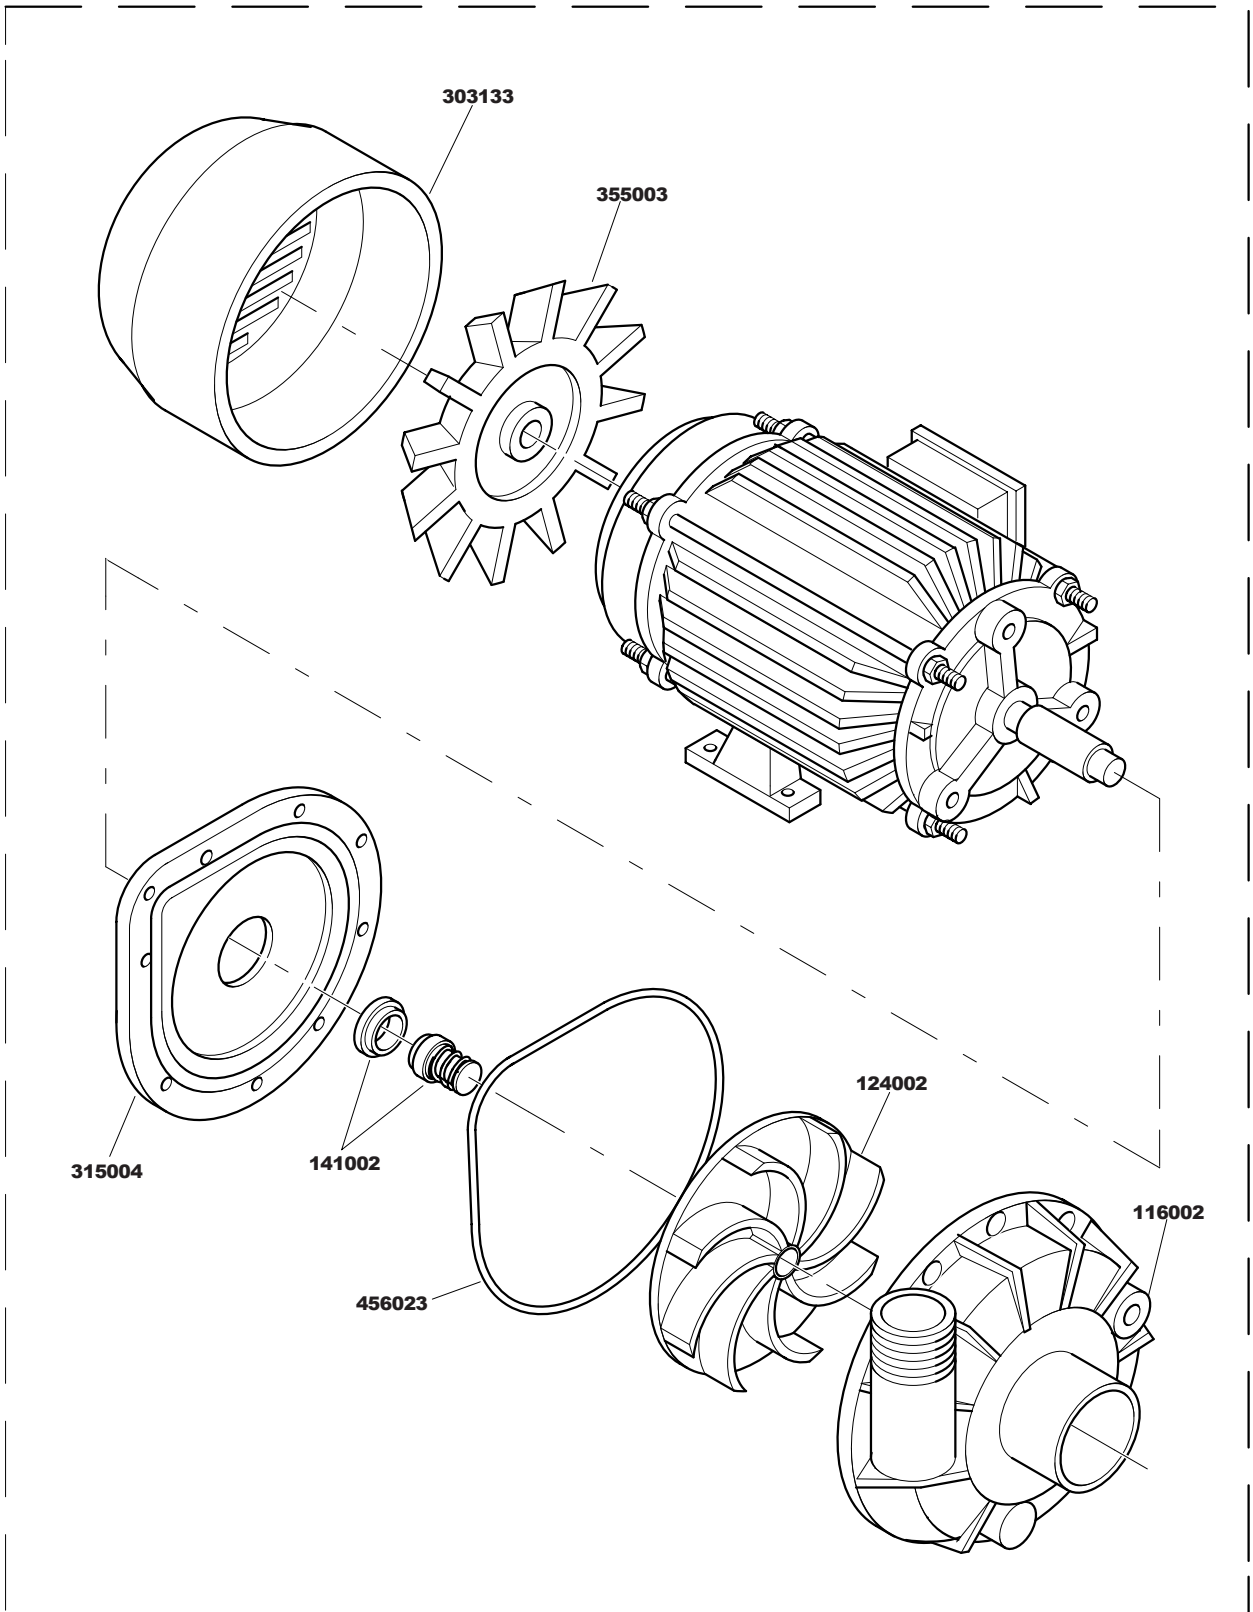

LOD 80

INDICE – INDEX

Tav. 1 – Carrozzeria
Tav. 2 – Impianto elettrico
Tav. 3 – Componenti in vasca
Tav. 4 – Gr. Lavaggio
Tav. 5 – Alimentazione
Tav. 6 – lance lavaggio – Risciacquo
Tav. 7 – Pompa lavaggio
Tav. 8 – Pompa di risciacquo

Tav. 1 – Machine Body
Tav. 2 – Electrical system
Tav. 3 – Supply
Tav. 4 – Tank components
Tav. 5 – Washing
Tav. 6 – Wash arms – Rinse
Tav.7 – Wash pump
Tav.8 – Wash pump

929123

5213

929167