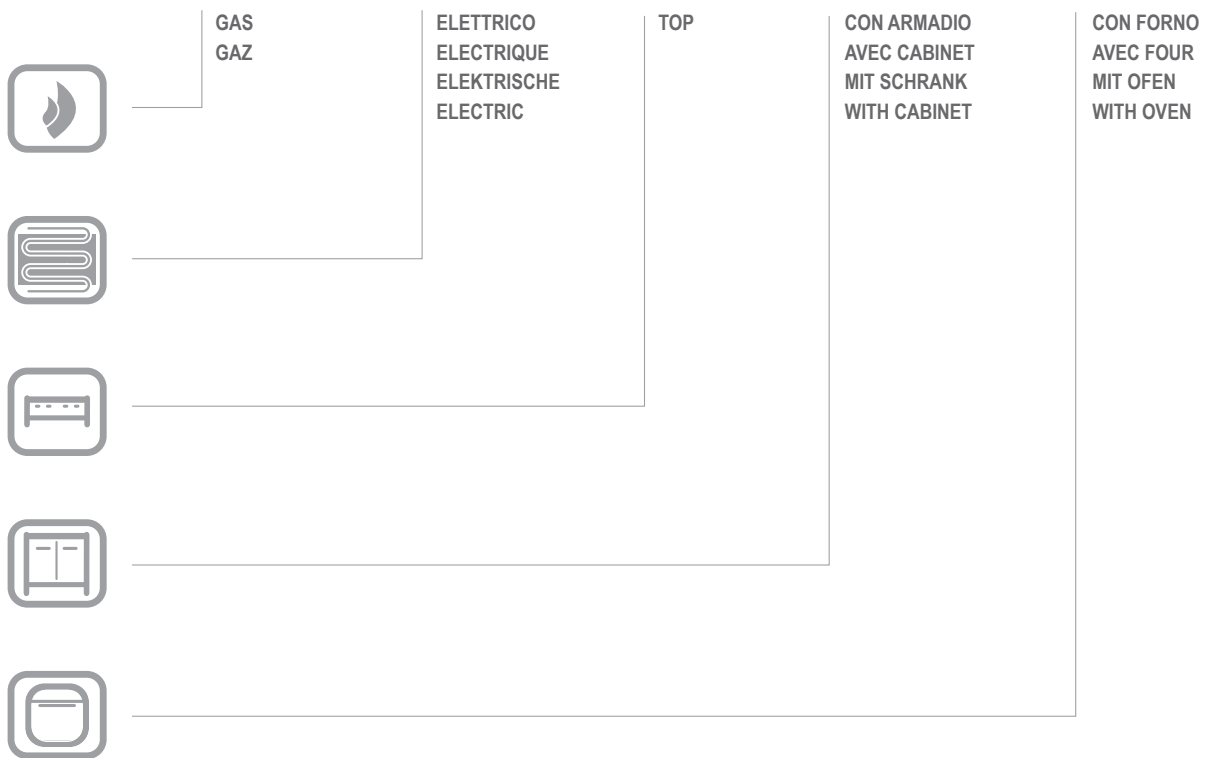

MG7GPLA777

GPLA777

CATALOGO PARTI DI RICAMBIO
CATALOGUE PIECES DETACHEES
ERSATZTEILKATALOG
SPARE PARTS CATALOGUE

**Catalogo parti di ricambio valido
dalla matricola 0000001 (31.10.2006) ad oggi (06.04.2016)**

Nr.	Codice	Titolo
1.	A770000493	A777061.KIT GRIGLIA CARNE
2.	A700000930	A770059.KIT GRIGLIA PESCE
3.	RTCU700478	MANOP.COPERCHIO E50I7 I137/70 M10
4.	182779	GRIGLIA PORTA PIETRA LAVICA
5.	184977	GRIGLIA CAMINO
7.	PACU700983	CASSETTO OLIO GPL77
8.	174900	CRUSCOTTO
9.	RIC0004802	CASSETTO GENERI COMPLETO
13.	168867	CORPO MANOPOLA FUOCHI APERTI
14.	168202	ANELLO MANOPOLA FUOCHI APERTI

Nr.	Codice	Titolo
1.	167252	<i>POSTERIORE</i>
2.	173523	<i>FIANCO</i>
3.	RTCU700277	<i>PIEDINO+T.S.G4SF7/145</i>

Nr.	Codice	Titolo
1.	RTCU900337	SUPPORTO INIET.F+PLACCA C4F
2.	PACU600193	SQUADRETTA
3.	RTCU900005	C/DADO SUPP.INIET.PLACCA
4.	INIETTORE	VEDI MANUALE UGELLI
5.	170657	REGOLATORE ARIA BRUCIATORE
6.	173411	TUBO PILOTA BRUCIATORE
7.	173412	TUBO ALIMENTAZIONE BRUCIATORE
8.	RTCU900013	CALOTTA D.10
9.	RTCU900012	BICONO D.10
10.	RTCU900019	CALOTTA D.6 PEL0903/1
11.	RTCU900018	BICONO D.6 PEL0905
12.	RTCU700297	CALOTTA D.10 FIS/USC.RUB.V.21S
13.	167997	RUB.V.CUC.G4S77 PERNO PIENO
14.	RTCU700483	BRUC.GPL47 18196153000
15.	PACU700934	SQUADRETTA
16.	RIC0004096	GRUPPO PIEZO + CAVO ACCENSIONE
17.	RTCP800034	CORPO PIL.G100 0140026
18.	RTCP800033	
19.	RTCU900474	T/COPPIA 75 0290087/TARGET
20.	RTCP800038	RACCORDO T/C.PIL.GC47 0974036
21.	RTCU900215	RACCORDO CAND.PIL.ST.0974037
22.	RTCU800183	BICONO D.6 G4SF 0957010
23.	RTCU800182	CALOTTA AC.D.6 G4SF 0958047