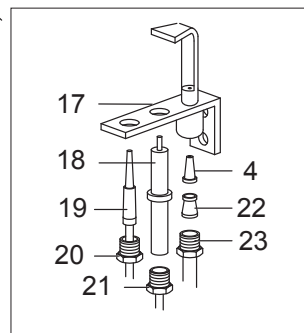

Nr.	Codice	Titolo
1.	A770000493	A777061.KIT GRIGLIA CARNE
2.	A700000930	A770059.KIT GRIGLIA PESCE
3.	RTCU700478	MANOP.COPERCHIO E50I7 I137/70 M10
4.	182779	GRIGLIA PORTA PIETRA LAVICA
5.	184977	GRIGLIA CAMINO
7.	PACU700983	CASSETTO OLIO GPL77
8.	174900	CRUSCOTTO
9.	RIC0004802	CASSETTO GENERI COMPLETO
13.	168867	CORPO MANOPOLA FUOCHI APERTI
14.	168202	ANELLO MANOPOLA FUOCHI APERTI

Nr.	Codice	Titolo
1.	167061	<i>POSTERIORE</i>
2.	180405	<i>FIANCO</i>
3.	RTCU700324	<i>PIEDE</i>

Nr.	Codice	Titolo
1.	RTCU900337	SUPPORTO INIET.F+PLACCA C4F
2.	PACU600193	SQUADRETTA
3.	RTCU900005	C/DADO SUPP.INIET.PLACCA
4.	INIETTORE	VEDI MANUALE UGELLI
5.	170657	REGOLATORE ARIA BRUCIATORE
6.	173411	TUBO PILOTA BRUCIATORE
7.	173412	TUBO ALIMENTAZIONE BRUCIATORE
8.	RTCU900013	CALOTTA D.10
9.	RTCU900012	BICONO D.10
10.	RTCU900019	CALOTTA D.6 PEL0903/1
11.	RTCU900018	BICONO D.6 PEL0905
12.	RTCU700297	CALOTTA D.10 FIS/USC.RUB.V.21S
13.	167997	RUB.V.CUC.G4S77 PERNO PIENO
14.	RTCU700483	BRUC.GPL47 18196153000
15.	PACU700934	SQUADRETTA
16.	RIC0004096	GRUPPO PIEZO + CAVO ACCENSIONE
17.	RTCP800034	CORPO PIL.G100 0140026
18.	RTCP800033	
19.	RTCU900474	T/COPPIA 75 0290087/TARGET
20.	RTCP800038	RACCORDO T/C.PIL.GC47 0974036
21.	RTCU900215	RACCORDO CAND.PIL.ST.0974037
22.	RTCU800183	BICONO D.6 G4SF 0957010
23.	RTCU800182	CALOTTA AC.D.6 G4SF 0958047