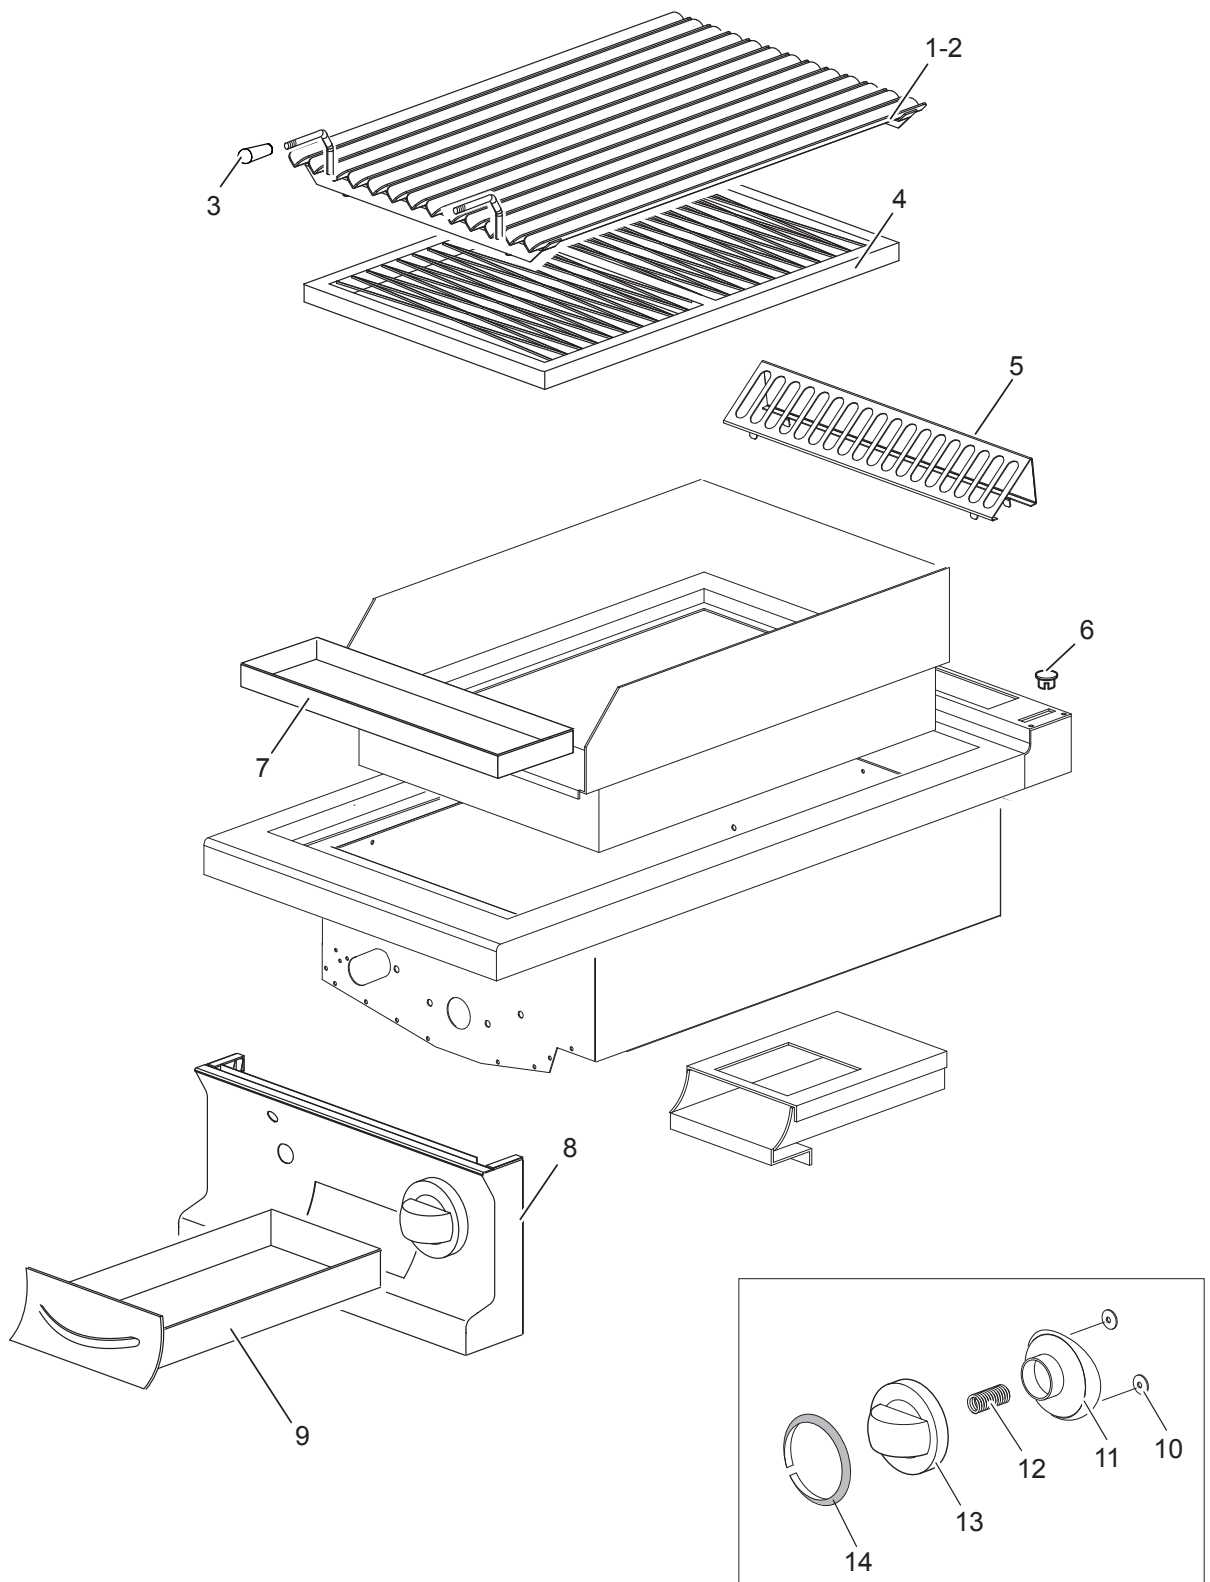

<b>Nr.</b>	<b>Codice</b>	<b>Titolo</b>
1.	A770000493	A777061.KIT GRIGLIA CARNE
2.	A700000930	A770059.KIT GRIGLIA PESCE
3.	RTCU700478	MANOP.COPERCHIO E50I7 I137/70 M10
4.	182779	GRIGLIA PORTA PIETRA LAVICA
5.	184630	GRIGLIA CAMINO
7.	PACU700990	
8.	174898	CRUSCOTTO
9.	RIC0004802	CASSETTO CENERI COMPLETO
13.	168867	CORPO MANOPOLA FUOCHI APERTI
14.	168202	ANELLO MANOPOLA FUOCHI APERTI