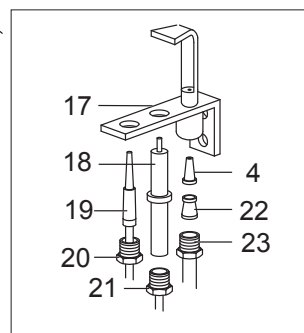

<b>Nr.</b>	<b>Codice</b>	<b>Titolo</b>
1.	A770000493	A777061.KIT GRIGLIA CARNE
2.	A700000930	A770059.KIT GRIGLIA PESCE
3.	RTCU700478	MANOP.COPERCHIO E50I7 I137/70 M10
4.	182779	GRIGLIA PORTA PIETRA LAVICA
5.	184630	GRIGLIA CAMINO
7.	PACU700990	
8.	174898	CRUSCOTTO
9.	RIC0004802	CASSETTO CENERI COMPLETO
13.	168867	CORPO MANOPOLA FUOCHI APERTI
14.	168202	ANELLO MANOPOLA FUOCHI APERTI

<b>Nr.</b>	<b>Codice</b>	<b>Titolo</b>
1.	167082	<i>POSTERIORE</i>
2.	180405	<i>FIANCO</i>
3.	RTCU700324	<i>PIEDE</i>

<b>Nr.</b>	<b>Codice</b>	<b>Titolo</b>
1.	RTCU900337	SUPPORTO INIET.F+PLACCA C4F
2.	PACU600193	SQUADRETTA
3.	RTCU900005	C/DADO SUPP.INIET.PLACCA
4.	INIETTORE	VEDI MANUALE UGELLI
5.	170657	REGOLATORE ARIA BRUCIATORE
6.	173411	TUBO PILOTA BRUCIATORE
7.	173412	TUBO ALIMENTAZIONE BRUCIATORE
8.	RTCU900013	CALOTTA D.10
9.	RTCU900012	BICONO D.10
10.	RTCU900019	CALOTTA D.6 PEL0903/1
11.	RTCU900018	BICONO D.6 PEL0905
12.	RTCU700297	CALOTTA D.10 FIS/USC.RUB.V.21S
13.	167997	RUB.V.CUC.G4S77 PERNO PIENO
14.	RTCU700483	BRUC.GPL47 18196153000
15.	PACU700934	SQUADRETTA
16.	RIC0004096	GRUPPO PIEZO + CAVO ACCENSIONE
17.	RTCP800034	CORPO PIL.G100 0140026
18.	RTCP800033	
19.	RTCU900474	T/COPPIA 75 0290087/TARGET
20.	RTCP800038	RACCORDO T/C.PIL.GC47 0974036
21.	RTCU900215	RACCORDO CAND.PIL.ST.0974037
22.	RTCU800183	BICONO D.6 G4SF 0957010
23.	RTCU800182	CALOTTA AC.D.6 G4SF 0958047