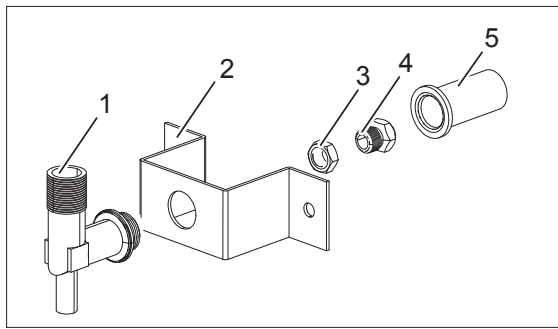

Nr.	Codice	Titolo
1.	RTCU900337	SUPPORTO INIET.F+PLACCA C4F
2.	PACU600193	SQUADRETTA
3.	RTCU900005	C/DADO SUPP.INIET.PLACCA
4.	INIETTORE	VEDI MANUALE UGELLI
5.	170657	REGOLATORE ARIA BRUCIATORE
6.	173411	TUBO PILOTA BRUCIATORE
7.	173412	TUBO ALIMENTAZIONE BRUCIATORE
8.	RTCU900013	CALOTTA D.10
9.	RTCU900012	BICONO D.10
10.	RTCU900019	CALOTTA D.6 PEL0903/1
11.	RTCU900018	BICONO D.6 PEL0905
12.	RTCU700297	CALOTTA D.10 FIS/USC.RUB.V.21S
13.	167997	RUB.V.CUC.G4S77 PERNO PIENO
14.	RTCU700483	BRUC.GPL47 18196153000
15.	PACU700934	SQUADRETTA
16.	RIC0004096	GRUPPO PIEZO + CAVO ACCENSIONE
17.	RTCP800034	CORPO PIL.G100 0140026
18.	RTCP800033	
19.	RTCU900474	T/COPPIA 75 0290087/TARGET
20.	RTCP800038	RACCORDO T/C.PIL.GC47 0974036
21.	RTCU900215	RACCORDO CAND.PIL.ST.0974037
22.	RTCU800183	BICONO D.6 G4SF 0957010
23.	RTCU800182	CALOTTA AC.D.6 G4SF 0958047