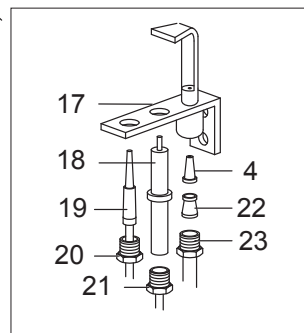

<b>Nr.</b>	<b>Codice</b>	<b>Titolo</b>
1.	A770000493	A777061.KIT GRIGLIA CARNE
2.	A700000930	A770059.KIT GRIGLIA PESCE
3.	RTCU700478	MANOP.COPERCHIO E50I7 I137/70 M10
4.	182779	GRIGLIA PORTA PIETRA LAVICA
5.	184977	GRIGLIA CAMINO
6.	163603	TAPPO FISS.PIANO DOMINA
7.	PACU700983	CASSETTO OLIO GPL77
8.	171586	CRUSCOTTO
9.	RIC0004797	CASSETTO CENERI COMPLETO
10.	176318	RONDELLA ELASTICA PER ALBERO D.4
11.	171439	GHIERA MANOP.R.V.G4S11 MBM
13.	171438	CORPO MANOPOLA FUOCHI APERTI
14.	174332	ANELLO MANOP.RUB.V.G2S11

<b>Nr.</b>	<b>Codice</b>	<b>Titolo</b>
1.	167061	<i>POSTERIORE</i>
2.	180405	<i>FIANCO</i>
3.	RTCU700324	<i>PIEDE</i>

<b>Nr.</b>	<b>Codice</b>	<b>Titolo</b>
1.	RTCU900337	SUPPORTO INIET.F+PLACCA C4F
2.	PACU600193	SQUADRETTA
3.	RTCU900005	C/DADO SUPP.INIET.PLACCA
4.	INIETTORE	VEDI MANUALE UGELLI
5.	170657	REGOLATORE ARIA BRUCIATORE
6.	173411	TUBO PILOTA BRUCIATORE
7.	173412	TUBO ALIMENTAZIONE BRUCIATORE
8.	RTCU900013	CALOTTA D.10
9.	RTCU900012	BICONO D.10
10.	RTCU900019	CALOTTA D.6 PEL0903/1
11.	RTCU900018	BICONO D.6 PEL0905
12.	RTCU700297	CALOTTA D.10 FIS/USC.RUB.V.21S
13.	167997	RUB.V.CUC.G4S77 PERNO PIENO
14.	RTCU700483	BRUC.GPL47 18196153000
15.	PACU700934	SQUADRETTA
16.	RIC0004096	GRUPPO PIEZO + CAVO ACCENSIONE
17.	RTCP800034	CORPO PIL.G100 0140026
18.	RTCP800033	
19.	RTCU900474	T/COPPIA 75 0290087/TARGET
20.	RTCP800038	RACCORDO T/C.PIL.GC47 0974036
21.	RTCU900215	RACCORDO CAND.PIL.ST.0974037
22.	RTCU800183	BICONO D.6 G4SF 0957010
23.	RTCU800182	CALOTTA AC.D.6 G4SF 0958047