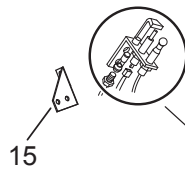

Nr.	Codice	Titolo
1.	RTCU900337	SUPPORTO INIET.F+PLACCA C4F
2.	PACU600193	SQUADRETTA
3.	RTCU900005	C/DADO SUPP.INIET.PLACCA
4.	INIETTORE	VEDI MANUALE UGELLI
5.	170657	REGOLATORE ARIA BRUCIATORE
6.	173411	TUBO PILOTA BRUCIATORE
7.	173412	TUBO ALIMENTAZIONE BRUCIATORE
8.	RTCU900013	CALOTTA D.10
9.	RTCU900012	BICONO D.10
10.	RTCU900019	CALOTTA D.6 PEL0903/1
11.	RTCU900018	BICONO D.6 PEL0905
12.	RTCU700297	CALOTTA D.10 FIS/USC.RUB.V.21S
13.	167997	RUB.V.CUC.G4S77 PERNO PIENO
14.	RTCU700483	BRUC.GPL47 18196153000
15.	PACU700934	SQUADRETTA
16.	RIC0004096	GRUPPO PIEZO + CAVO ACCENSIONE
17.	RTCP800034	CORPO PIL.G100 0140026
18.	RTCP800033	
19.	RTCU900474	T/COPPIA 75 0290087/TARGET
20.	RTCP800038	RACCORDO T/C.PIL.GC47 0974036
21.	RTCU900215	RACCORDO CAND.PIL.ST.0974037
22.	RTCU800183	BICONO D.6 G4SF 0957010
23.	RTCU800182	CALOTTA AC.D.6 G4SF 0958047