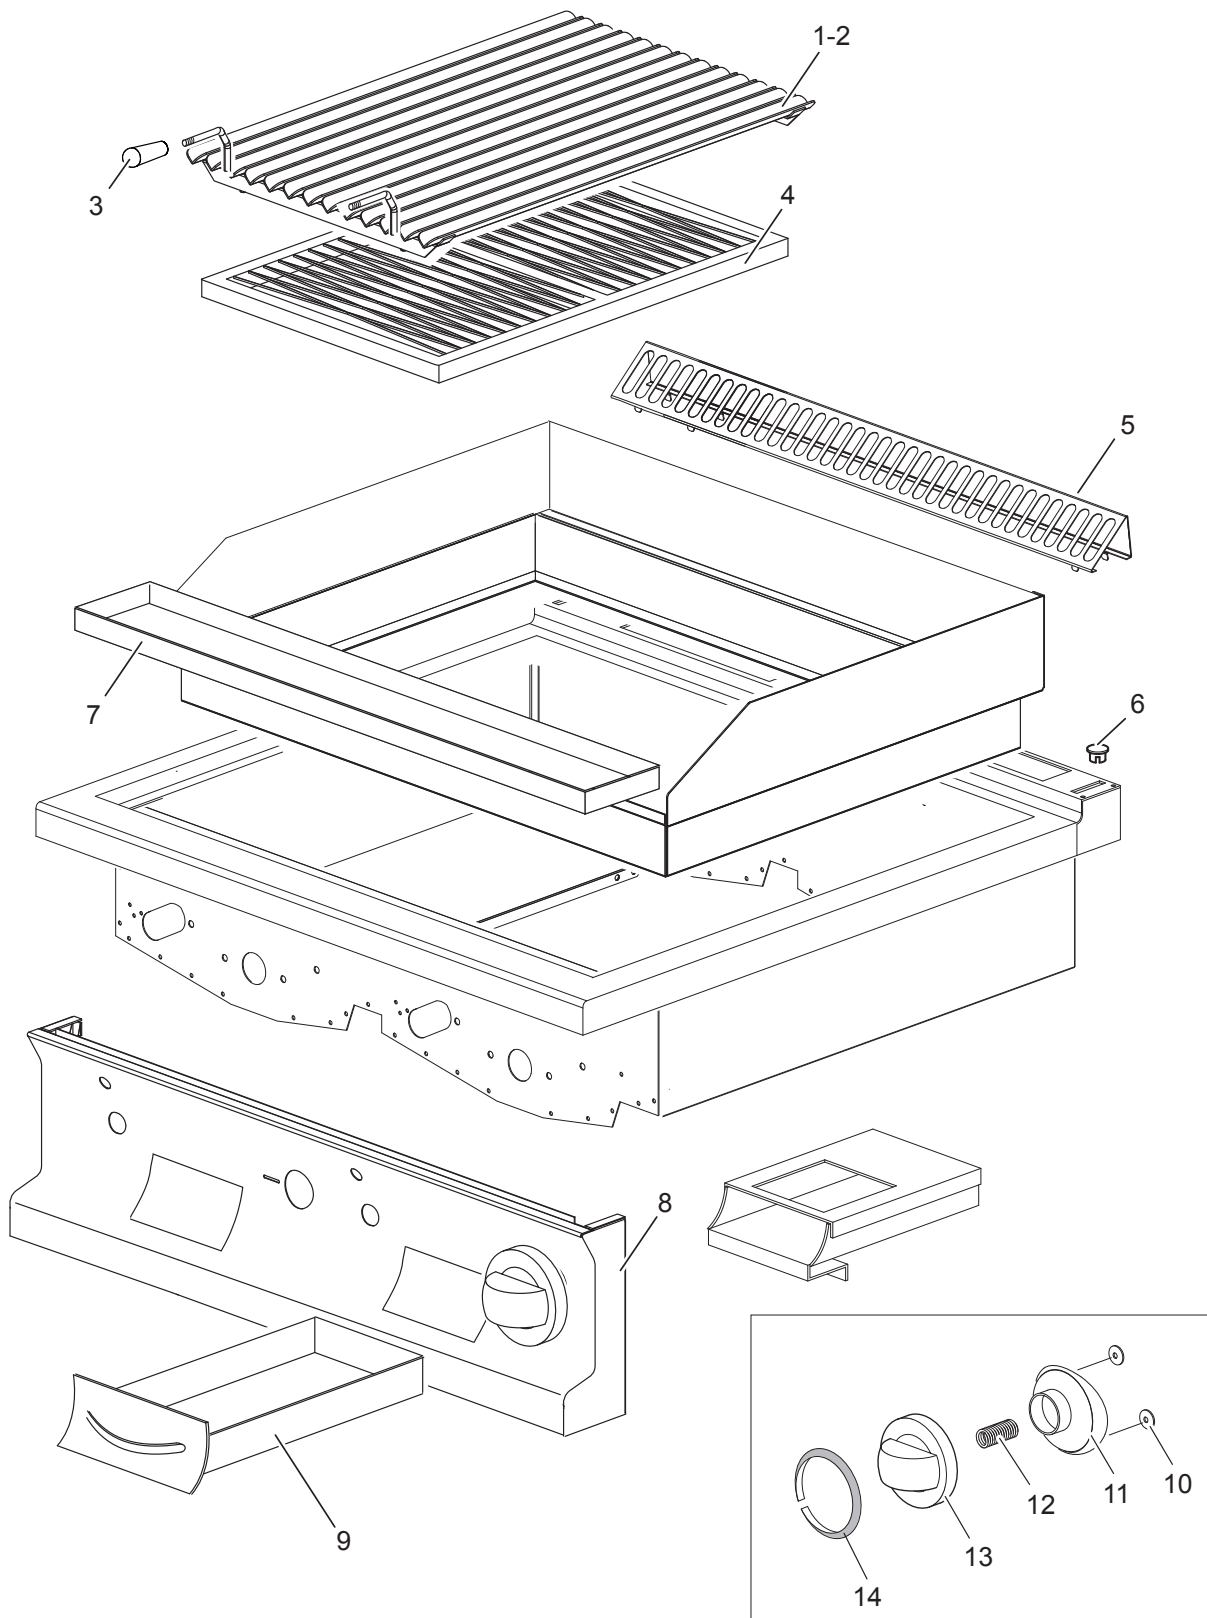

<b>Nr.</b>	<b>Codice</b>	<b>Titolo</b>
1.	A770000493	A777061.KIT GRIGLIA CARNE
2.	A700000930	A770059.KIT GRIGLIA PESCE
3.	RTCU700478	MANOP.COPERCHIO E50I7 I137/70 M10
4.	182779	GRIGLIA PORTA PIETRA LAVICA
5.	184977	GRIGLIA CAMINO
6.	163603	TAPPO FISS.PIANO DOMINA
7.	PACU700983	CASSETTO OLIO GPL77
8.	171586	CRUSCOTTO
9.	RIC0004797	CASSETTO CENERI COMPLETO
10.	176318	RONDELLA ELASTICA PER ALBERO D.4
11.	171439	GHIERA MANOP.R.V.G4S11 MBM
13.	171438	CORPO MANOPOLA FUOCHI APERTI
14.	174332	ANELLO MANOP.RUB.V.G2S11