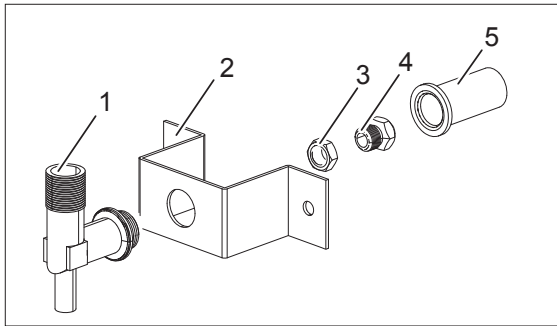

Nr.	Codice	Titolo
1.	RTCU900337	SUPPORTO INIET.F+PLACCA C4F
2.	PACU600193	SQUADRETTA
3.	RTCU900005	C/DADO SUPP.INIET.PLACCA
4.	INIETTORE	VEDI MANUALE UGELLI
5.	170657	REGOLATORE ARIA BRUCIATORE
6.	173411	TUBO PILOTA BRUCIATORE
7.	173412	TUBO ALIMENTAZIONE BRUCIATORE
8.	RTCU900013	CALOTTA D.10
9.	RTCU900012	BICONO D.10
10.	RTCU900019	CALOTTA D.6 PEL0903/1
11.	RTCU900018	BICONO D.6 PEL0905
12.	RTCU700297	CALOTTA D.10 FIS/USC.RUB.V.21S
13.	167997	RUB.V.CUC.G4S77 PERNO PIENO
14.	RTCU700483	BRUC.GPL47 18196153000
15.	PACU700934	SQUADRETTA
16.	RIC0004096	GRUPPO PIEZO + CAVO ACCENSIONE
17.	RTCP800034	CORPO PIL.G100 0140026
18.	RTCP800033	
19.	RTCU900474	T/COPPIA 75 0290087/TARGET
20.	RTCP800038	RACCORDO T/C.PIL.GC47 0974036
21.	RTCU900215	RACCORDO CAND.PIL.ST.0974037
22.	RTCU800183	BICONO D.6 G4SF 0957010
23.	RTCU800182	CALOTTA AC.D.6 G4SF 0958047