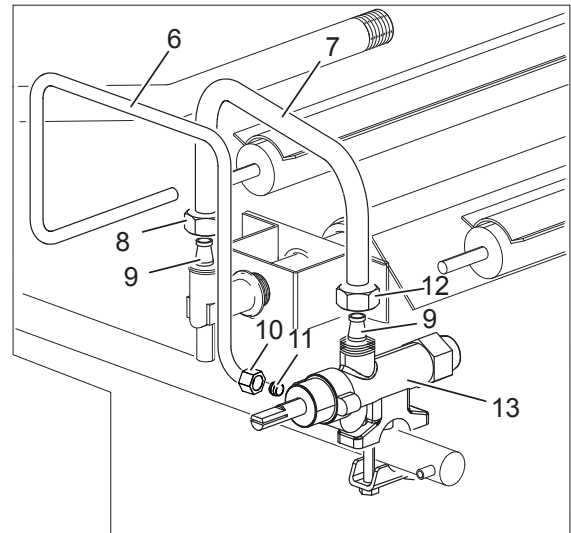

Nr.	Codice	Titolo
1.	RTCU900337	SUPPORTO INIET.F+PLACCA C4F
2.	PACU600193	SQUADRETTA
3.	RTCU900005	C/DADO SUPP.INIET.PLACCA
4.	INIETTORE	VEDI MANUALE UGELLI
5.	170657	REGOLATORE ARIA BRUCIATORE
6.	173411	TUBO PILOTA BRUCIATORE
7.	173412	TUBO ALIMENTAZIONE BRUCIATORE
8.	RTCU900013	CALOTTA D.10
9.	RTCU900012	BICONO D.10
10.	RTCU900019	CALOTTA D.6 PEL0903/1
11.	RTCU900018	BICONO D.6 PEL0905
12.	RTCU700297	CALOTTA D.10 FIS/USC.RUB.V.21S
13.	167997	RUB.V.CUC.G4S77 PERNO PIENO
14.	RTCU700483	BRUC.GPL47 18196153000
15.	PACU700934	SQUADRETTA
16.	RIC0004096	GRUPPO PIEZO + CAVO ACCENSIONE
17.	RTCP800034	CORPO PIL.G100 0140026
18.	RTCP800033	
19.	RTCU900474	T/COPPIA 75 0290087/TARGET
20.	RTCP800038	RACCORDO T/C.PIL.GC47 0974036
21.	RTCU900215	RACCORDO CAND.PIL.ST.0974037
22.	RTCU800183	BICONO D.6 G4SF 0957010
23.	RTCU800182	CALOTTA AC.D.6 G4SF 0958047