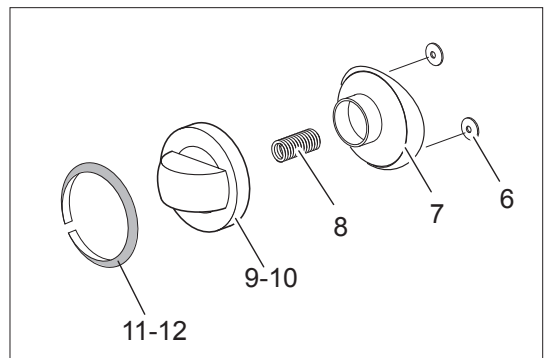

<b>Nr.</b>	<b>Codice</b>	<b>Titolo</b>
1.	184977	<i>GRIGLIA CAMINO</i>
2.	RTCU700274	<i>GRIGLIA PL.G4S7 NERA/LUC/RAAF</i>
3.	180769	<i>GRIGLIA PLACCA IN FILO DOPPIA</i>
5.	174930	<i>CRUSCOTTO</i>
9.	168867	<i>CORPO MANOPOLA FUOCHI APERTI</i>
10.	168878	<i>CORPO MANOPOLA COMMUTATORE</i>
11.	168202	<i>ANELLO MANOPOLA FUOCHI APERTI</i>
12.	180574	<i>ANELLO MANOPOLA FORNO</i>