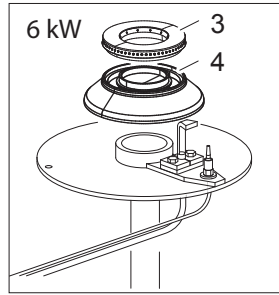

Nr.	Codice	Titolo
1.	RTCU700375	SPARTIFIAMMA 3,5KW G4SF7
2.	RTCU700380	BRUC.3,5KW G4SF7 SMALT.
3.	RTCU700376	SPARTIFIAMMA 6KW G4SF7
4.	RTCU700382	BRUC.6KW G4SF7 SMALT.
8.	RTCU700372	PILOTA P.L.+IN.035 G4SF7 GK803MBM
9.	RTMIN00063	VITE
10.	172882	PIASTR.FIS.PILOTA G4SF7/1
11.	RTCU700391	DADO FIS.T/COPPIA G4SF7 G6049023
12.	RTCU700374	
13.	173386	TUBO PILOTA BRUCIATORE ANTERIORE
14.	173387	TUBO PILOTA BRUCIATORE POSTERIORE
15.	172883	GUARNIZ.PIASTR.FIS.PILOTA G4SF7/1
16.	INIETTORE	VEDI MANUALE UGELLI
17.	173327	TUBO ALIMENTAZIONE POST. BRUC. 6KW
18.	173328	TUBO ALIMENTAZIONE POST. BRUC. 3,5KW
20.	173326	TUBO ALIMENTAZIONE ANT. BRUC. 3,5KW
21.	173325	TUBO ALIMENTAZIONE ANT. BRUC. 6KW
22.	167184	BRIGLIA RUBINETTO VALVOLATO
23.	167997	RUB.V.CUC.G4S77 PERNO PIENO
24.	RTCU900018	BICONO D.6 PEL0905
25.	RTCU900019	CALOTTA D.6 PEL0903/1
26.	RTCU900012	BICONO D.10
27.	RTCU700297	CALOTTA D.10 FIS/USC.RUB.V.21S
28.	173320	SUPPORTO INIETTORE
29.	167516	COMMUTATORE
30.	RTCU800152	T.L.E4F/T350 5532562808
31.	RTCU600067	T.E.EFT47/46 5534052812
32.	RTBF800138	F/CAVOPG21 53015050+D53019050C
33.	RTCU800185	GUARNIZ.ASTA COMMUTATORE
34.	166465	LAMP.SP.VERDE SL-CO27500
35.	166466	LAMP.SP.ARANC. SL-CO27500