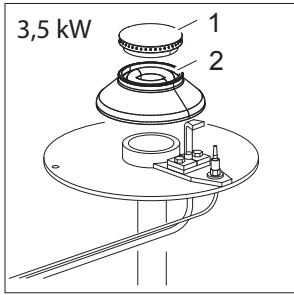

Nr.	Codice	Titolo
1.	RTCU700375	SPARTIFIAMMA 3,5KW G4SF7
2.	RTCU700380	BRUC.3,5KW G4SF7 SMALT.
3.	RTCU700376	SPARTIFIAMMA 6KW G4SF7
4.	RTCU700382	BRUC.6KW G4SF7 SMALT.
8.	RTCU700372	PILOTA P.L.+IN.035 G4SF7 GK803MBM
9.	RTMIN00063	VITE
10.	172882	PIASTR.FIS.PILOTA G4SF7/1
11.	RTCU700391	DADO FIS.T/COPPIA G4SF7 G6049023
12.	RTCU700374	
13.	173386	TUBO PILOTA BRUCIATORE ANTERIORE
14.	173387	TUBO PILOTA BRUCIATORE POSTERIORE
15.	172883	GUARNIZ.PIASTR.FIS.PILOTA G4SF7/1
16.	INIETTORE	VEDI MANUALE UGELLI
17.	173327	TUBO ALIMENTAZIONE POST. BRUC. 6KW
18.	173328	TUBO ALIMENTAZIONE POST. BRUC. 3,5KW
20.	173326	TUBO ALIMENTAZIONE ANT. BRUC. 3,5KW
21.	173325	TUBO ALIMENTAZIONE ANT. BRUC. 6KW
22.	167184	BRIGLIA RUBINETTO VALVOLATO
23.	167997	RUB.V.CUC.G4S77 PERNO PIENO
24.	RTCU900018	BICONO D.6 PEL0905
25.	RTCU900019	CALOTTA D.6 PEL0903/1
26.	RTCU900012	BICONO D.10
27.	RTCU700297	CALOTTA D.10 FIS/USC.RUB.V.21S
28.	173320	SUPPORTO INIETTORE
29.	167516	COMMUTATORE
30.	RTCU800152	T.L.E4F/T350 5532562808
31.	RTCU600067	T.E.EFT47/46 5534052812
32.	RTBF800138	F/CAVOPG21 53015050+D53019050C
33.	RTCU800185	GUARNIZ.ASTA COMMUTATORE
34.	166465	LAMP.SP.VERDE SL-CO27500
35.	166466	LAMP.SP.ARANC. SL-CO27500