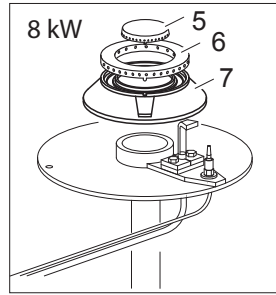

Nr.	Codice	Titolo
1.	RTCU700375	SPARTIFIAMMA 3,5KW G4SF7
2.	RTCU700380	BRUC.3,5KW G4SF7 SMALT.
3.	RTCU700376	SPARTIFIAMMA 6KW G4SF7
4.	RTCU700382	BRUC.6KW G4SF7 SMALT.
8.	RTCU700372	PILOTA P.L.+IN.035 G4SF7 GK803MBM
9.	RTMIN00063	VITE
10.	172882	PIASTR.FIS.PILOTA G4SF7/1
11.	RTCU700391	DADO FIS.T/COPPIA G4SF7 G6049023
12.	RTCU700374	
13.	173386	TUBO PILOTA BRUCIATORE ANTERIORE
14.	173387	TUBO PILOTA BRUCIATORE POSTERIORE
15.	172883	GUARNIZ.PIASTR.FIS.PILOTA G4SF7/1
16.	INIETTORE	VEDI MANUALE UGELLI
17.	173327	TUBO ALIMENTAZIONE POST. BRUC. 6KW
18.	173328	TUBO ALIMENTAZIONE POST. BRUC. 3,5KW
20.	173326	TUBO ALIMENTAZIONE ANT. BRUC. 3,5KW
21.	173325	TUBO ALIMENTAZIONE ANT. BRUC. 6KW
22.	167184	BRIGLIA RUBINETTO VALVOLATO
23.	167997	RUB.V.CUC.G4S77 PERNO PIENO
24.	RTCU900018	BICONO D.6 PEL0905
25.	RTCU900019	CALOTTA D.6 PEL0903/1
26.	RTCU900012	BICONO D.10
27.	RTCU700297	CALOTTA D.10 FIS/USC.RUB.V.21S
28.	173320	SUPPORTO INIETTORE
29.	167516	COMMUTATORE
30.	RTCU800152	T.L.E4F/T350 5532562808
31.	RTCU600067	T.E.EFT47/46 5534052812
32.	RTBF800138	F/CAVOPG21 53015050+D53019050C
33.	RTCU800185	GUARNIZ.ASTA COMMUTATORE
34.	166465	LAMP.SP.VERDE SL-CO27500
35.	166466	LAMP.SP.ARANC. SL-CO27500