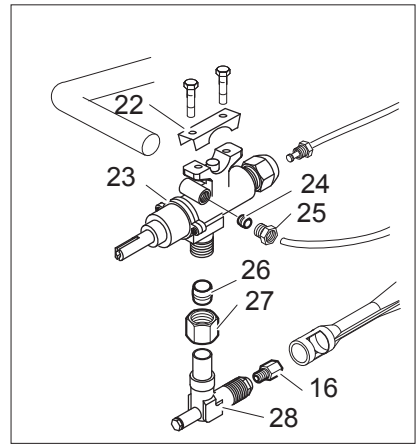

Nr.	Codice	Titolo
3.	RTCU700376	SPARTIFIAMMA 6KW G4SF7
4.	RTCU700382	BRUC.6KW G4SF7 SMALT.
8.	RTCU700372	PILOTA P.L.+IN.035 G4SF7 GK803MBM
9.	RTMIN00063	VITE
10.	172882	PIASTR.FIS.PILOTA G4SF7/1
11.	RTCU700391	DADO FIS.T/COPPIA G4SF7 G6049023
12.	RTCU700374	
13.	173386	TUBO PILOTA BRUCIATORE ANTERIORE
14.	173387	TUBO PILOTA BRUCIATORE POSTERIORE
15.	172883	GUARNIZ.PIASTR.FIS.PILOTA G4SF7/1
16.	INIETTORE	VEDI MANUALE UGELLI
17.	173327	TUBO ALIMENTAZIONE POST. BRUC. 6KW
20.	173325	TUBO ALIMENTAZIONE ANT. BRUC. 6KW
22.	167184	BRIGLIA RUBINETTO VALVOLATO
23.	167997	RUB.V.CUC.G4S77 PERNO PIENO
24.	RTCU900018	BICONO D.6 PEL0905
25.	RTCU900019	CALOTTA D.6 PEL0903/1
26.	RTCU900012	BICONO D.10
27.	RTCU700297	CALOTTA D.10 FIS/USC.RUB.V.21S
28.	173320	SUPPORTO INIETTORE
29.	RIC0004862	TERMOSTATO GAS
30.	RIC0004096	GRUPPO PIEZO + CAVO ACCENSIONE
31.	RTCP800034	CORPO PIL.G100 0140026
32.	RTCP800033	
33.	RTCU900061	
34.	RTCP800038	RACCORDO T/C.PIL.GC47 0974036
35.	RTCU900215	RACCORDO CAND.PIL.ST.0974037
36.	RTCU800183	BICONO D.6 G4SF 0957010
37.	RTCU800182	CALOTTA AC.D.6 G4SF 0958047
38.	173388	TUBO ALIMENTAZIONE BRUCIATORE FORNO
39.	173389	TUBO PILOTA FORNO
40.	167224	BRUCIATORE FORNO
42.	RTCU900005	C/DADO SUPP.INIET.PLACCA