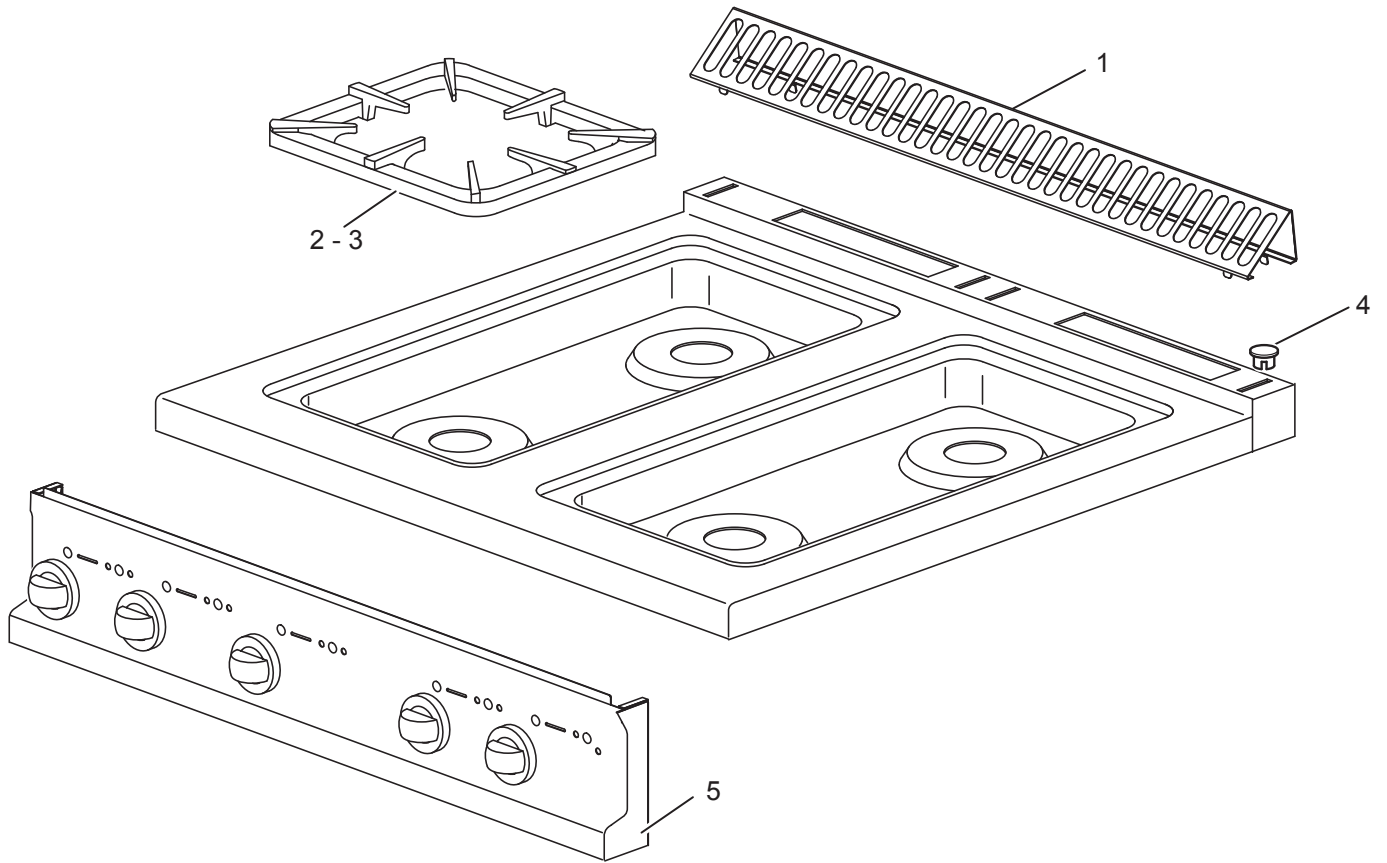

Nr.	Codice	Titolo
1.	184977	<i>GRIGLIA CAMINO</i>
2.	RTCU700274	<i>GRIGLIA PL.G4S7 NERA/LUC/RAAF</i>
3.	180769	<i>GRIGLIA PLACCA IN FILO DOPPIA</i>
5.	174862	<i>CRUSCOTTO</i>
9.	168867	<i>CORPO MANOPOLA FUOCHI APERTI</i>
11.	168202	<i>ANELLO MANOPOLA FUOCHI APERTI</i>
12.	180558	<i>ANELLO MANOPOLA FORNO</i>