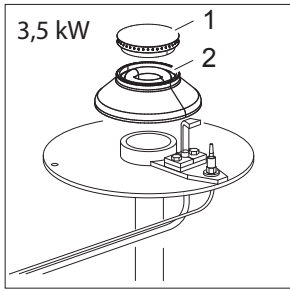

Nr.	Codice	Titolo
3.	RTCU700376	SPARTIFIAMMA 6KW G4SF7
4.	RTCU700382	BRUC.6KW G4SF7 SMALT.
8.	RTCU700372	PILOTA P.L.+IN.035 G4SF7 GK803MBM
9.	RTMIN00063	VITE
10.	172882	PIASTR.FIS.PILOTA G4SF7/1
11.	RTCU700391	DADO FIS.T/COPPIA G4SF7 G6049023
12.	RTCU700374	
13.	173386	TUBO PILOTA BRUCIATORE ANTERIORE
14.	173387	TUBO PILOTA BRUCIATORE POSTERIORE
15.	172883	GUARNIZ.PIASTR.FIS.PILOTA G4SF7/1
16.	INIETTORE	VEDI MANUALE UGELLI
17.	173327	TUBO ALIMENTAZIONE POST. BRUC. 6KW
20.	173325	TUBO ALIMENTAZIONE ANT. BRUC. 6KW
22.	167184	BRIGLIA RUBINETTO VALVOLATO
23.	167997	RUB.V.CUC.G4S77 PERNO PIENO
24.	RTCU900018	BICONO D.6 PEL0905
25.	RTCU900019	CALOTTA D.6 PEL0903/1
26.	RTCU900012	BICONO D.10
27.	RTCU700297	CALOTTA D.10 FIS/USC.RUB.V.21S
28.	173320	SUPPORTO INIETTORE
29.	RIC0004862	TERMOSTATO GAS
30.	RIC0004096	GRUPPO PIEZO + CAVO ACCENSIONE
31.	RTCP800034	CORPO PIL.G100 0140026
32.	RTCP800033	
33.	RTCU900061	
34.	RTCP800038	RACCORDO T/C.PIL.GC47 0974036
35.	RTCU900215	RACCORDO CAND.PIL.ST.0974037
36.	RTCU800183	BICONO D.6 G4SF 0957010
37.	RTCU800182	CALOTTA AC.D.6 G4SF 0958047
38.	173388	TUBO ALIMENTAZIONE BRUCIATORE FORNO
39.	173389	TUBO PILOTA FORNO
40.	167224	BRUCIATORE FORNO
42.	RTCU900005	C/DADO SUPP.INIET.PLACCA