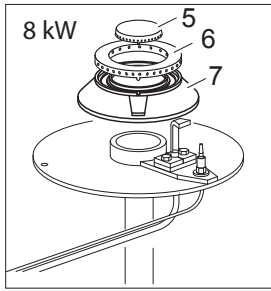

Nr.	Codice	Titolo
3.	RTCU700376	SPARTIFIAMMA 6KW G4SF7
4.	RTCU700382	BRUC.6KW G4SF7 SMALT.
8.	RTCU700372	PILOTA P.L.+IN.035 G4SF7 GK803MBM
9.	RTMIN00063	VITE
10.	172882	PIASTR.FIS.PILOTA G4SF7/1
11.	RTCU700391	DADO FIS.T/COPPIA G4SF7 G6049023
12.	RTCU700374	
13.	173386	TUBO PILOTA BRUCIATORE ANTERIORE
14.	173387	TUBO PILOTA BRUCIATORE POSTERIORE
15.	172883	GUARNIZ.PIASTR.FIS.PILOTA G4SF7/1
16.	INIETTORE	VEDI MANUALE UGELLI
17.	173327	TUBO ALIMENTAZIONE POST. BRUC. 6KW
20.	173325	TUBO ALIMENTAZIONE ANT. BRUC. 6KW
22.	167184	BRIGLIA RUBINETTO VALVOLATO
23.	167997	RUB.V.CUC.G4S77 PERNO PIENO
24.	RTCU900018	BICONO D.6 PEL0905
25.	RTCU900019	CALOTTA D.6 PEL0903/1
26.	RTCU900012	BICONO D.10
27.	RTCU700297	CALOTTA D.10 FIS/USC.RUB.V.21S
28.	173320	SUPPORTO INIETTORE
29.	RIC0004862	TERMOSTATO GAS
30.	RIC0004096	GRUPPO PIEZO + CAVO ACCENSIONE
31.	RTCP800034	CORPO PIL.G100 0140026
32.	RTCP800033	
33.	RTCU900061	
34.	RTCP800038	RACCORDO T/C.PIL.GC47 0974036
35.	RTCU900215	RACCORDO CAND.PIL.ST.0974037
36.	RTCU800183	BICONO D.6 G4SF 0957010
37.	RTCU800182	CALOTTA AC.D.6 G4SF 0958047
38.	173388	TUBO ALIMENTAZIONE BRUCIATORE FORNO
39.	173389	TUBO PILOTA FORNO
40.	167224	BRUCIATORE FORNO
42.	RTCU900005	C/DADO SUPP.INIET.PLACCA