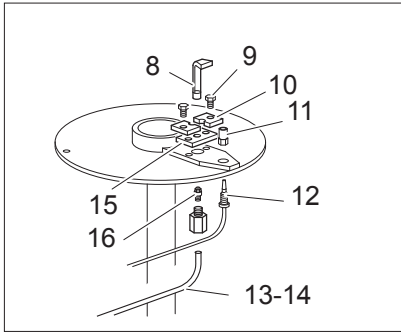

Nr.	Codice	Titolo
3.	RTCU700376	SPARTIFIAMMA 6KW G4SF7
4.	RTCU700382	BRUC.6KW G4SF7 SMALT.
8.	RTCU700372	PILOTA P.L.+IN.035 G4SF7 GK803MBM
9.	RTMIN00063	VITE
10.	172882	PIASTR.FIS.PILOTA G4SF7/1
11.	RTCU700391	DADO FIS.T/COPPIA G4SF7 G6049023
12.	RTCU700374	
13.	173386	TUBO PILOTA BRUCIATORE ANTERIORE
14.	173387	TUBO PILOTA BRUCIATORE POSTERIORE
15.	172883	GUARNIZ.PIASTR.FIS.PILOTA G4SF7/1
16.	INIETTORE	VEDI MANUALE UGELLI
17.	173327	TUBO ALIMENTAZIONE POST. BRUC. 6KW
20.	173325	TUBO ALIMENTAZIONE ANT. BRUC. 6KW
22.	167184	BRIGLIA RUBINETTO VALVOLATO
23.	167997	RUB.V.CUC.G4S77 PERNO PIENO
24.	RTCU900018	BICONO D.6 PEL0905
25.	RTCU900019	CALOTTA D.6 PEL0903/1
26.	RTCU900012	BICONO D.10
27.	RTCU700297	CALOTTA D.10 FIS/USC.RUB.V.21S
28.	173320	SUPPORTO INIETTORE
29.	RIC0004862	TERMOSTATO GAS
30.	RIC0004096	GRUPPO PIEZO + CAVO ACCENSIONE
31.	RTCP800034	CORPO PIL.G100 0140026
32.	RTCP800033	
33.	RTCU900061	
34.	RTCP800038	RACCORDO T/C.PIL.GC47 0974036
35.	RTCU900215	RACCORDO CAND.PIL.ST.0974037
36.	RTCU800183	BICONO D.6 G4SF 0957010
37.	RTCU800182	CALOTTA AC.D.6 G4SF 0958047
38.	173388	TUBO ALIMENTAZIONE BRUCIATORE FORNO
39.	173389	TUBO PILOTA FORNO
40.	167224	BRUCIATORE FORNO
42.	RTCU900005	C/DADO SUPP.INIET.PLACCA