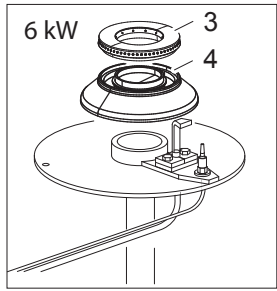

Nr.	Codice	Titolo
3.	RTCU700376	SPARTIFIAMMA 6KW G4SF7
4.	RTCU700382	BRUC.6KW G4SF7 SMALT.
8.	RTCU700372	PILOTA P.L.+IN.035 G4SF7 GK803MBM
9.	RTMIN00063	VITE
10.	172882	PIASTR.FIS.PILOTA G4SF7/1
11.	RTCU700391	DADO FIS.T/COPPIA G4SF7 G6049023
12.	RTCU700374	
13.	173386	TUBO PILOTA BRUCIATORE ANTERIORE
14.	173387	TUBO PILOTA BRUCIATORE POSTERIORE
15.	172883	GUARNIZ.PIASTR.FIS.PILOTA G4SF7/1
16.	INIETTORE	VEDI MANUALE UGELLI
17.	173327	TUBO ALIMENTAZIONE POST. BRUC. 6KW
20.	173325	TUBO ALIMENTAZIONE ANT. BRUC. 6KW
22.	167184	BRIGLIA RUBINETTO VALVOLATO
23.	167997	RUB.V.CUC.G4S77 PERNO PIENO
24.	RTCU900018	BICONO D.6 PEL0905
25.	RTCU900019	CALOTTA D.6 PEL0903/1
26.	RTCU900012	BICONO D.10
27.	RTCU700297	CALOTTA D.10 FIS/USC.RUB.V.21S
28.	173320	SUPPORTO INIETTORE
29.	RIC0004862	TERMOSTATO GAS
30.	RIC0004096	GRUPPO PIEZO + CAVO ACCENSIONE
31.	RTCP800034	CORPO PIL.G100 0140026
32.	RTCP800033	
33.	RTCU900061	
34.	RTCP800038	RACCORDO T/C.PIL.GC47 0974036
35.	RTCU900215	RACCORDO CAND.PIL.ST.0974037
36.	RTCU800183	BICONO D.6 G4SF 0957010
37.	RTCU800182	CALOTTA AC.D.6 G4SF 0958047
38.	173388	TUBO ALIMENTAZIONE BRUCIATORE FORNO
39.	173389	TUBO PILOTA FORNO
40.	167224	BRUCIATORE FORNO
42.	RTCU900005	C/DADO SUPP.INIET.PLACCA