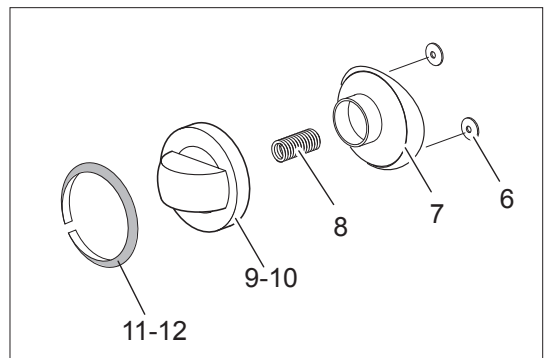

Nr.	Codice	Titolo
1.	184977	<i>GRIGLIA CAMINO</i>
2.	RTCU700274	<i>GRIGLIA PL.G4S7 NERA/LUC/RAAF</i>
3.	180769	<i>GRIGLIA PLACCA IN FILO DOPPIA</i>
5.	174862	<i>CRUSCOTTO</i>
9.	168867	<i>CORPO MANOPOLA FUOCHI APERTI</i>
11.	168202	<i>ANELLO MANOPOLA FUOCHI APERTI</i>
12.	180558	<i>ANELLO MANOPOLA FORNO</i>