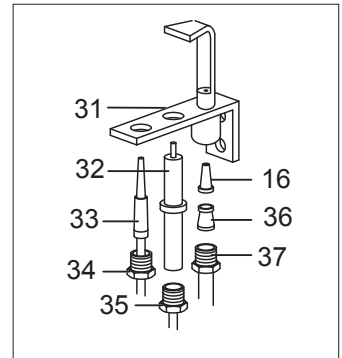

Nr.	Codice	Titolo
3.	RTCU700376	SPARTIFIAMMA 6KW G4SF7
4.	RTCU700382	BRUC.6KW G4SF7 SMALT.
8.	RTCU700372	PILOTA P.L.+IN.035 G4SF7 GK803MBM
9.	RTMIN00063	VITE
10.	172882	PIASTR.FIS.PILOTA G4SF7/1
11.	RTCU700391	DADO FIS.T/COPPIA G4SF7 G6049023
12.	RTCU700374	
13.	173386	TUBO PILOTA BRUCIATORE ANTERIORE
14.	173387	TUBO PILOTA BRUCIATORE POSTERIORE
15.	172883	GUARNIZ.PIASTR.FIS.PILOTA G4SF7/1
16.	INIETTORE	VEDI MANUALE UGELLI
17.	173327	TUBO ALIMENTAZIONE POST. BRUC. 6KW
20.	173325	TUBO ALIMENTAZIONE ANT. BRUC. 6KW
22.	167184	BRIGLIA RUBINETTO VALVOLATO
23.	167997	RUB.V.CUC.G4S77 PERNO PIENO
24.	RTCU900018	BICONO D.6 PEL0905
25.	RTCU900019	CALOTTA D.6 PEL0903/1
26.	RTCU900012	BICONO D.10
27.	RTCU700297	CALOTTA D.10 FIS/USC.RUB.V.21S
28.	173320	SUPPORTO INIETTORE
29.	RIC0004862	TERMOSTATO GAS
30.	RIC0004096	GRUPPO PIEZO + CAVO ACCENSIONE
31.	RTCP800034	CORPO PIL.G100 0140026
32.	RTCP800033	
33.	RTCU900061	
34.	RTCP800038	RACCORDO T/C.PIL.GC47 0974036
35.	RTCU900215	RACCORDO CAND.PIL.ST.0974037
36.	RTCU800183	BICONO D.6 G4SF 0957010
37.	RTCU800182	CALOTTA AC.D.6 G4SF 0958047
38.	173388	TUBO ALIMENTAZIONE BRUCIATORE FORNO
39.	173389	TUBO PILOTA FORNO
40.	167224	BRUCIATORE FORNO
42.	RTCU900005	C/DADO SUPP.INIET.PLACCA