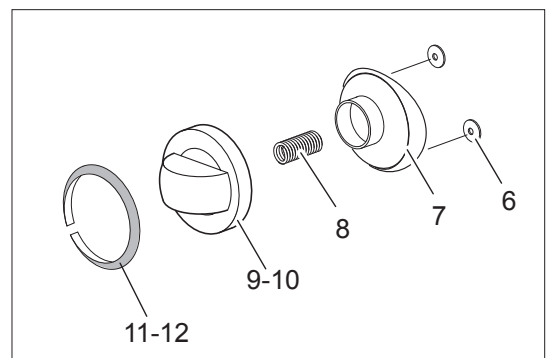

Nr.	Codice	Titolo
1.	184977	<i>GRIGLIA CAMINO</i>
2.	RTCU700274	<i>GRIGLIA PL.G4S7 NERA/LUC/RAAF</i>
3.	180769	<i>GRIGLIA PLACCA IN FILO DOPPIA</i>
5.	174862	<i>CRUSCOTTO</i>
9.	168867	<i>CORPO MANOPOLA FUOCHI APERTI</i>
11.	168202	<i>ANELLO MANOPOLA FUOCHI APERTI</i>
12.	180558	<i>ANELLO MANOPOLA FORNO</i>