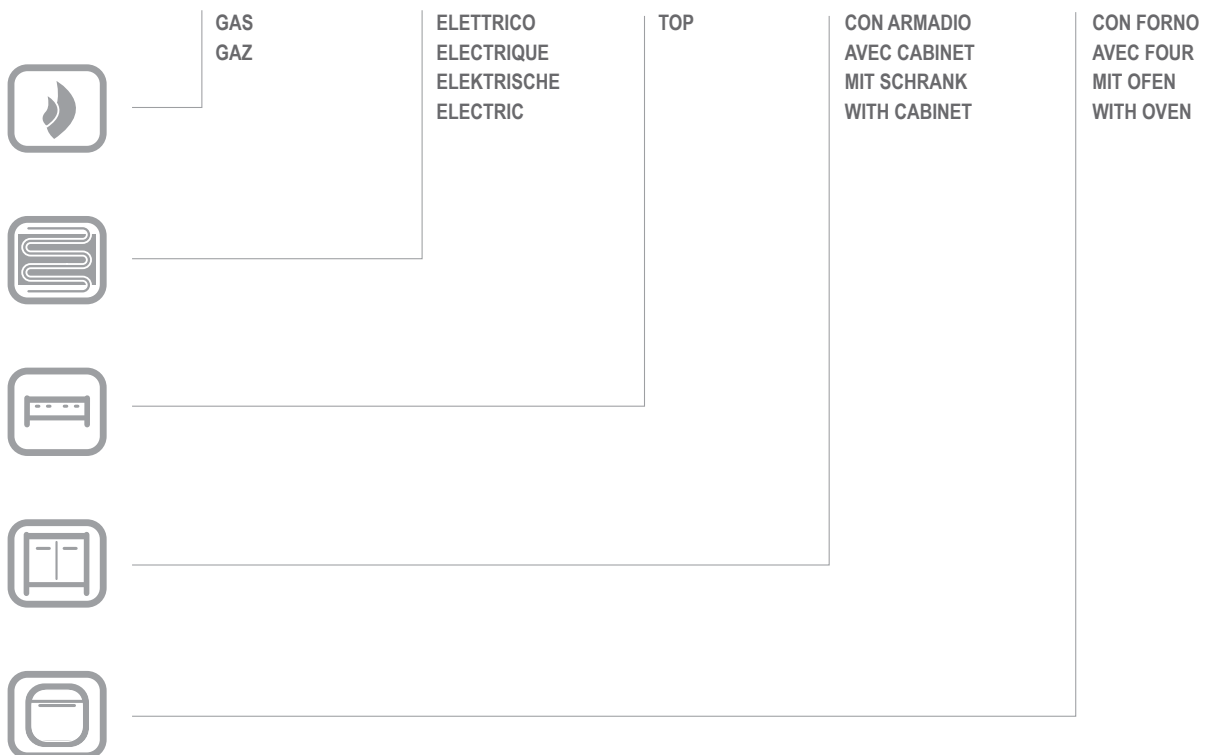

MG7G4SF77

G4SF77

CATALOGO PARTI DI RICAMBIO
CATALOGUE PIECES DETACHEES
ERSATZTEILKATALOG
SPARE PARTS CATALOGUE

**Catalogo parti di ricambio valido
dalla matricola 0000001 (31.10.2006) ad oggi (06.04.2016)**