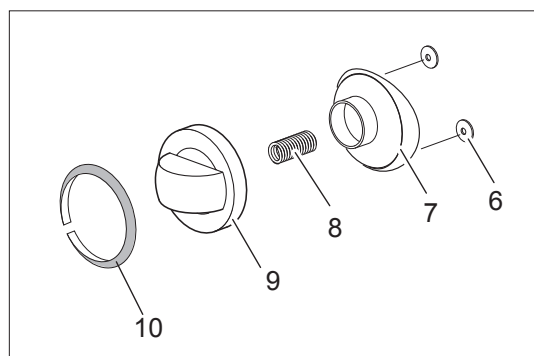

**Spare parts catalogue  
valid from serial no. 0000001 (31.10.2006) up today (06.04.2016)**

**Catálogo de peças de reposição  
válido do número de série 0000001 (31.10.2006) até hoje (06.04.2016)**

Le informazioni sono considerate non vincolanti. Le immagini rappresentate sono puramente indicative. Il produttore si riserva il diritto di apportare modifiche in qualsiasi momento senza preavviso.

<b>Nr.</b>	<b>Codice</b>	<b>Titolo</b>
1.	184977	<i>GRIGLIA CAMINO</i>
2.	RTCU700274	<i>GRIGLIA PL.G4S7 NERA/LUC/RAAF</i>
3.	180769	<i>GRIGLIA PLACCA IN FILO DOPPIA</i>
5.	174864	<i>CRUSCOTTO</i>
9.	168867	<i>CORPO MANOPOLA FUOCHI APERTI</i>
10.	168202	<i>ANELLO MANOPOLA FUOCHI APERTI</i>