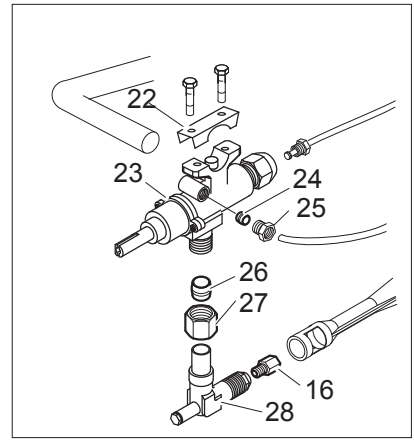

Nr.	Codice	Titolo
3.	RTCU700376	SPARTIFIAMMA 6KW G4SF7
4.	RTCU700382	BRUC.6KW G4SF7 SMALT.
8.	RTCU700372	PILOTA P.L.+IN.035 G4SF7 GK803MBM
9.	RTMIN00063	VITE
10.	172882	PIASTR.FIS.PILOTA G4SF7/1
11.	RTCU700391	DADO FIS.T/COPPIA G4SF7 G6049023
12.	RTCU700374	
13.	173386	TUBO PILOTA BRUCIATORE ANTERIORE
14.	173387	TUBO PILOTA BRUCIATORE POSTERIORE
15.	172883	GUARNIZ.PIASTR.FIS.PILOTA G4SF7/1
16.	INIETTORE	VEDI MANUALE UGELLI
17.	173327	TUBO ALIMENTAZIONE POST. BRUC. 6KW
20.	173325	TUBO ALIMENTAZIONE ANT. BRUC. 6KW
22.	167184	BRIGLIA RUBINETTO VALVOLATO
23.	167997	RUB.V.CUC.G4S77 PERNO PIENO
24.	RTCU900018	BICONO D.6 PEL0905
25.	RTCU900019	CALOTTA D.6 PEL0903/1
26.	RTCU900012	BICONO D.10
27.	RTCU700297	CALOTTA D.10 FIS/USC.RUB.V.21S
28.	173320	SUPPORTO INIETTORE