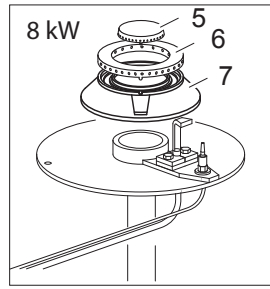

Nr.	Codice	Titolo
3.	RTCU700376	SPARTIFIAMMA 6KW G4SF7
4.	RTCU700382	BRUC.6KW G4SF7 SMALT.
8.	RTCU700372	PILOTA P.L.+IN.035 G4SF7 GK803MBM
9.	RTMIN00063	VITE
10.	172882	PIASTR.FIS.PILOTA G4SF7/1
11.	RTCU700391	DADO FIS.T/COPPIA G4SF7 G6049023
12.	RTCU700374	
13.	173386	TUBO PILOTA BRUCIATORE ANTERIORE
14.	173387	TUBO PILOTA BRUCIATORE POSTERIORE
15.	172883	GUARNIZ.PIASTR.FIS.PILOTA G4SF7/1
16.	INIETTORE	VEDI MANUALE UGELLI
17.	173327	TUBO ALIMENTAZIONE POST. BRUC. 6KW
20.	173325	TUBO ALIMENTAZIONE ANT. BRUC. 6KW
22.	167184	BRIGLIA RUBINETTO VALVOLATO
23.	167997	RUB.V.CUC.G4S77 PERNO PIENO
24.	RTCU900018	BICONO D.6 PEL0905
25.	RTCU900019	CALOTTA D.6 PEL0903/1
26.	RTCU900012	BICONO D.10
27.	RTCU700297	CALOTTA D.10 FIS/USC.RUB.V.21S
28.	173320	SUPPORTO INIETTORE