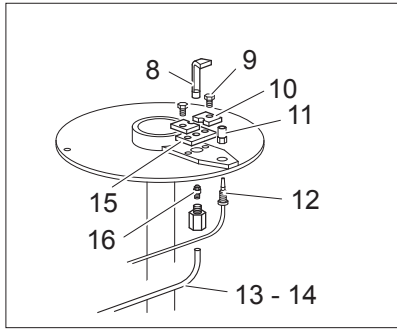

Nr.	Codice	Titolo
1.	RTCU700375	SPARTIFIAMMA 3,5KW G4SF7
2.	RTCU700380	BRUC.3,5KW G4SF7 SMALT.
3.	RTCU700376	SPARTIFIAMMA 6KW G4SF7
4.	RTCU700382	BRUC.6KW G4SF7 SMALT.
8.	RTCU700372	PILOTA P.L.+IN.035 G4SF7 GK803MBM
9.	RTMIN00063	VITE
10.	172882	PIASTR.FIS.PILOTA G4SF7/1
11.	RTCU700391	DADO FIS.T/COPPIA G4SF7 G6049023
12.	RTCU700374	
13.	173386	TUBO PILOTA BRUCIATORE ANTERIORE
14.	173387	TUBO PILOTA BRUCIATORE POSTERIORE
15.	172883	GUARNIZ.PIASTR.FIS.PILOTA G4SF7/1
16.	INIETTORE	VEDI MANUALE UGELLI
17.	173327	TUBO ALIMENTAZIONE POST. BRUC. 6KW
20.	173326	TUBO ALIMENTAZIONE ANT. BRUC. 3,5KW
22.	167184	BRIGLIA RUBINETTO VALVOLATO
23.	167997	RUB.V.CUC.G4S77 PERNO PIENO
24.	RTCU900018	BICONO D.6 PEL0905
25.	RTCU900019	CALOTTA D.6 PEL0903/1
26.	RTCU900012	BICONO D.10
27.	RTCU700297	CALOTTA D.10 FIS/USC.RUB.V.21S
28.	173320	SUPPORTO INIETTORE