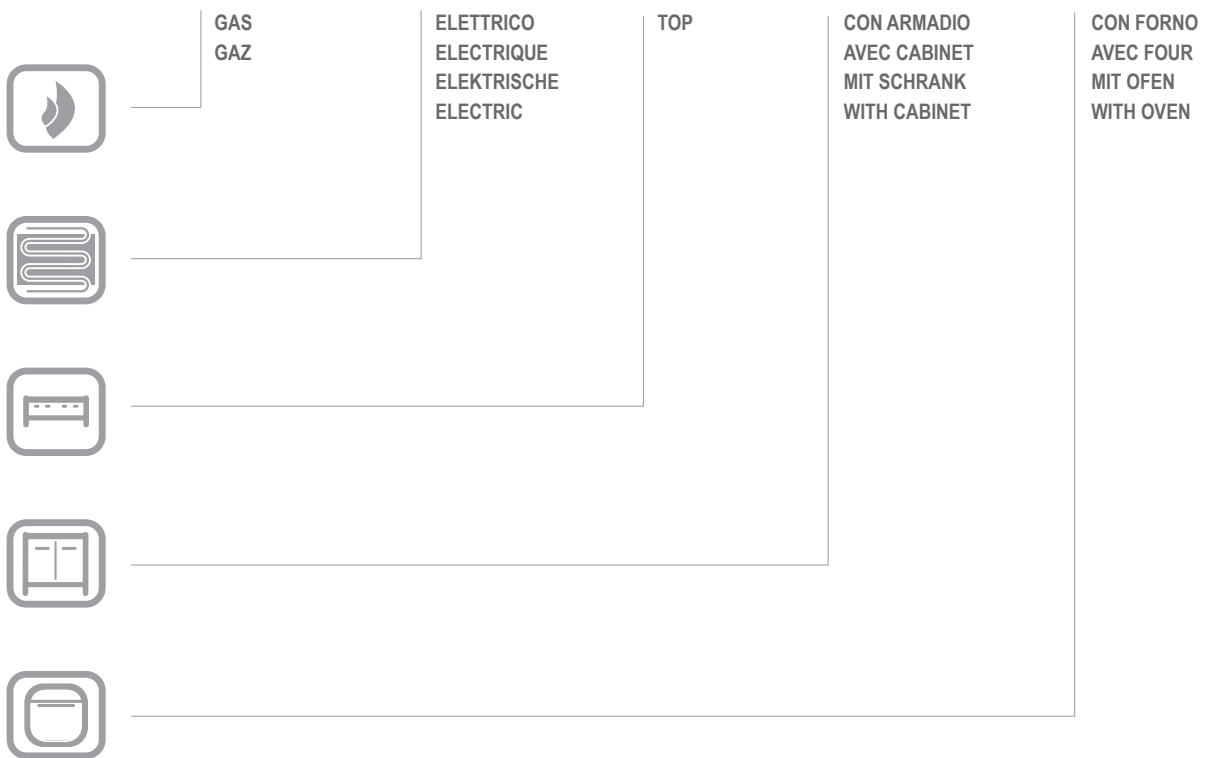

MG7G2S77

G2S77

CATALOGO PARTI DI RICAMBIO
CATALOGUE PIECES DETACHEES
ERSATZTEILKATALOG
SPARE PARTS CATALOGUE

**Catalogo parti di ricambio valido
dalla matricola 0000001 (31.10.2006) ad oggi (06.04.2016)**

Nr.	Codice	Titolo
1.	184630	<i>GRIGLIA CAMINO</i>
2.	RTCU700274	<i>GRIGLIA PL.G4S7 NERA/LUC/RAAF</i>
3.	180769	<i>GRIGLIA PLACCA IN FILO DOPPIA</i>
5.	174866	<i>CRUSCOTTO</i>
9.	168867	<i>CORPO MANOPOLA FUOCHI APERTI</i>
10.	168202	<i>ANELLO MANOPOLA FUOCHI APERTI</i>