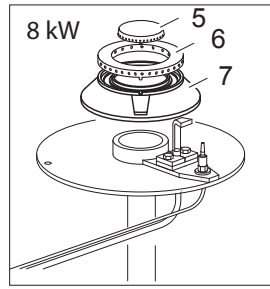

Nr.	Codice	Titolo
1.	RTCU700375	SPARTIFIAMMA 3,5KW G4SF7
2.	RTCU700380	BRUC.3,5KW G4SF7 SMALT.
3.	RTCU700376	SPARTIFIAMMA 6KW G4SF7
4.	RTCU700382	BRUC.6KW G4SF7 SMALT.
8.	RTCU700372	PILOTA P.L.+IN.035 G4SF7 GK803MBM
9.	RTMIN00063	VITE
10.	172882	PIASTR.FIS.PILOTA G4SF7/1
11.	RTCU700391	DADO FIS.T/COPPIA G4SF7 G6049023
12.	RTCU700374	
13.	173386	TUBO PILOTA BRUCIATORE ANTERIORE
14.	173387	TUBO PILOTA BRUCIATORE POSTERIORE
15.	172883	GUARNIZ.PIASTR.FIS.PILOTA G4SF7/1
16.	INIETTORE	VEDI MANUALE UGELLI
17.	173327	TUBO ALIMENTAZIONE POST. BRUC. 6KW
20.	173326	TUBO ALIMENTAZIONE ANT. BRUC. 3,5KW
22.	167184	BRIGLIA RUBINETTO VALVOLATO
23.	167997	RUB.V.CUC.G4S77 PERNO PIENO
24.	RTCU900018	BICONO D.6 PEL0905
25.	RTCU900019	CALOTTA D.6 PEL0903/1
26.	RTCU900012	BICONO D.10
27.	RTCU700297	CALOTTA D.10 FIS/USC.RUB.V.21S
28.	173320	SUPPORTO INIETTORE