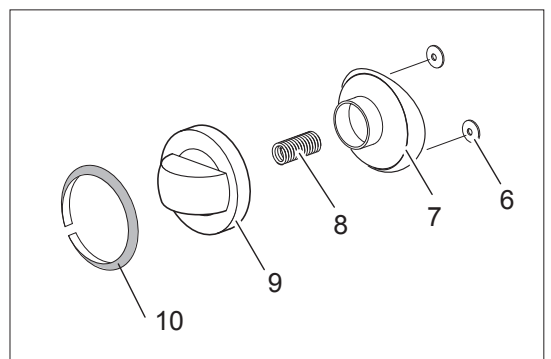

**Spare parts catalogue
valid from serial no. 0000001 (31.10.2006) up today (06.04.2016)**

**Catálogo de peças de reposição
válido do número de série 0000001 (31.10.2006) até hoje (06.04.2016)**

Le informazioni sono considerate non vincolanti. Le immagini rappresentate sono puramente indicative. Il produttore si riserva il diritto di apportare modifiche in qualsiasi momento senza preavviso.

Nr.	Codice	Titolo
1.	184630	<i>GRIGLIA CAMINO</i>
2.	RTCU700274	<i>GRIGLIA PL.G4S7 NERA/LUC/RAAF</i>
3.	180769	<i>GRIGLIA PLACCA IN FILO DOPPIA</i>
5.	174866	<i>CRUSCOTTO</i>
9.	168867	<i>CORPO MANOPOLA FUOCHI APERTI</i>
10.	168202	<i>ANELLO MANOPOLA FUOCHI APERTI</i>