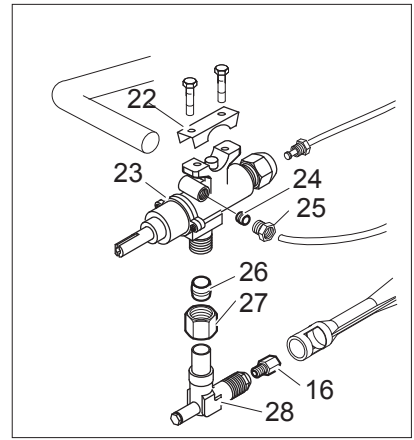

Nr.	Codice	Titolo
1.	184630	<i>GRIGLIA CAMINO</i>
2.	RTCU700274	<i>GRIGLIA PL.G4S7 NERA/LUC/RAAF</i>
3.	180769	<i>GRIGLIA PLACCA IN FILO DOPPIA</i>
5.	174866	<i>CRUSCOTTO</i>
9.	168867	<i>CORPO MANOPOLA FUOCHI APERTI</i>
10.	168202	<i>ANELLO MANOPOLA FUOCHI APERTI</i>

Nr.	Codice	Titolo
1.	167082	<i>POSTERIORE</i>
2.	180405	<i>FIANCO</i>
3.	RTCU700324	<i>PIEDE</i>

Nr.	Codice	Titolo
1.	RTCU700375	SPARTIFIAMMA 3,5KW G4SF7
2.	RTCU700380	BRUC.3,5KW G4SF7 SMALT.
3.	RTCU700376	SPARTIFIAMMA 6KW G4SF7
4.	RTCU700382	BRUC.6KW G4SF7 SMALT.
8.	RTCU700372	PILOTA P.L.+IN.035 G4SF7 GK803MBM
9.	RTMIN00063	VITE
10.	172882	PIASTR.FIS.PILOTA G4SF7/1
11.	RTCU700391	DADO FIS.T/COPPIA G4SF7 G6049023
12.	RTCU700374	
13.	173386	TUBO PILOTA BRUCIATORE ANTERIORE
14.	173387	TUBO PILOTA BRUCIATORE POSTERIORE
15.	172883	GUARNIZ.PIASTR.FIS.PILOTA G4SF7/1
16.	INIETTORE	VEDI MANUALE UGELLI
17.	173327	TUBO ALIMENTAZIONE POST. BRUC. 6KW
20.	173326	TUBO ALIMENTAZIONE ANT. BRUC. 3,5KW
22.	167184	BRIGLIA RUBINETTO VALVOLATO
23.	167997	RUB.V.CUC.G4S77 PERNO PIENO
24.	RTCU900018	BICONO D.6 PEL0905
25.	RTCU900019	CALOTTA D.6 PEL0903/1
26.	RTCU900012	BICONO D.10
27.	RTCU700297	CALOTTA D.10 FIS/USC.RUB.V.21S
28.	173320	SUPPORTO INIETTORE