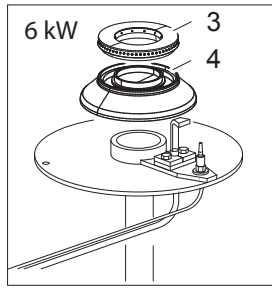

Nr.	Codice	Titolo
1.	RTCU700375	SPARTIFIAMMA 3,5KW G4SF7
2.	RTCU700380	BRUC.3,5KW G4SF7 SMALT.
3.	RTCU700376	SPARTIFIAMMA 6KW G4SF7
4.	RTCU700382	BRUC.6KW G4SF7 SMALT.
8.	RTCU700372	PILOTA P.L.+IN.035 G4SF7 GK803MBM
9.	RTMIN00063	VITE
10.	172882	PIASTR.FIS.PILOTA G4SF7/1
11.	RTCU700391	DADO FIS.T/COPPIA G4SF7 G6049023
12.	RTCU700374	
13.	173386	TUBO PILOTA BRUCIATORE ANTERIORE
14.	173387	TUBO PILOTA BRUCIATORE POSTERIORE
15.	172883	GUARNIZ.PIASTR.FIS.PILOTA G4SF7/1
16.	INIETTORE	VEDI MANUALE UGELLI
17.	173327	TUBO ALIMENTAZIONE POST. BRUC. 6KW
20.	173326	TUBO ALIMENTAZIONE ANT. BRUC. 3,5KW
22.	167184	BRIGLIA RUBINETTO VALVOLATO
23.	167997	RUB.V.CUC.G4S77 PERNO PIENO
24.	RTCU900018	BICONO D.6 PEL0905
25.	RTCU900019	CALOTTA D.6 PEL0903/1
26.	RTCU900012	BICONO D.10
27.	RTCU700297	CALOTTA D.10 FIS/USC.RUB.V.21S
28.	173320	SUPPORTO INIETTORE