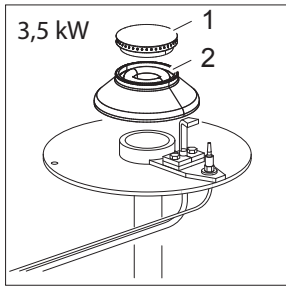

Nr.	Codice	Titolo
1.	RTCU700375	SPARTIFIAMMA 3,5KW G4SF7
2.	RTCU700380	BRUC.3,5KW G4SF7 SMALT.
3.	RTCU700376	SPARTIFIAMMA 6KW G4SF7
4.	RTCU700382	BRUC.6KW G4SF7 SMALT.
8.	RTCU700372	PILOTA P.L.+IN.035 G4SF7 GK803MBM
9.	RTMIN00063	VITE
10.	172882	PIASTR.FIS.PILOTA G4SF7/1
11.	RTCU700391	DADO FIS.T/COPPIA G4SF7 G6049023
12.	RTCU700374	
13.	173386	TUBO PILOTA BRUCIATORE ANTERIORE
14.	173387	TUBO PILOTA BRUCIATORE POSTERIORE
15.	172883	GUARNIZ.PIASTR.FIS.PILOTA G4SF7/1
16.	INIETTORE	VEDI MANUALE UGELLI
17.	173327	TUBO ALIMENTAZIONE POST. BRUC. 6KW
20.	173326	TUBO ALIMENTAZIONE ANT. BRUC. 3,5KW
22.	167184	BRIGLIA RUBINETTO VALVOLATO
23.	167997	RUB.V.CUC.G4S77 PERNO PIENO
24.	RTCU900018	BICONO D.6 PEL0905
25.	RTCU900019	CALOTTA D.6 PEL0903/1
26.	RTCU900012	BICONO D.10
27.	RTCU700297	CALOTTA D.10 FIS/USC.RUB.V.21S
28.	173320	SUPPORTO INIETTORE