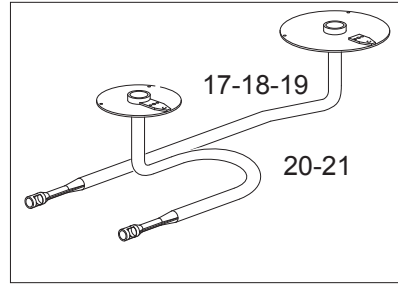

Nr.	Codice	Titolo
1.	RTCU700375	SPARTIFIAMMA 3,5KW G4SF7
2.	RTCU700380	BRUC.3,5KW G4SF7 SMALT.
3.	RTCU700376	SPARTIFIAMMA 6KW G4SF7
4.	RTCU700382	BRUC.6KW G4SF7 SMALT.
8.	RTCU700372	PILOTA P.L.+IN.035 G4SF7 GK803MBM
9.	RTMIN00063	VITE
10.	172882	PIASTR.FIS.PILOTA G4SF7/1
11.	RTCU700391	DADO FIS.T/COPPIA G4SF7 G6049023
12.	RTCU700374	
13.	173386	TUBO PILOTA BRUCIATORE ANTERIORE
14.	173387	TUBO PILOTA BRUCIATORE POSTERIORE
15.	172883	GUARNIZ.PIASTR.FIS.PILOTA G4SF7/1
16.	INIETTORE	VEDI MANUALE UGELLI
17.	173327	TUBO ALIMENTAZIONE POST. BRUC. 6KW
20.	173326	TUBO ALIMENTAZIONE ANT. BRUC. 3,5KW
22.	167184	BRIGLIA RUBINETTO VALVOLATO
23.	167997	RUB.V.CUC.G4S77 PERNO PIENO
24.	RTCU900018	BICONO D.6 PEL0905
25.	RTCU900019	CALOTTA D.6 PEL0903/1
26.	RTCU900012	BICONO D.10
27.	RTCU700297	CALOTTA D.10 FIS/USC.RUB.V.21S
28.	173320	SUPPORTO INIETTORE