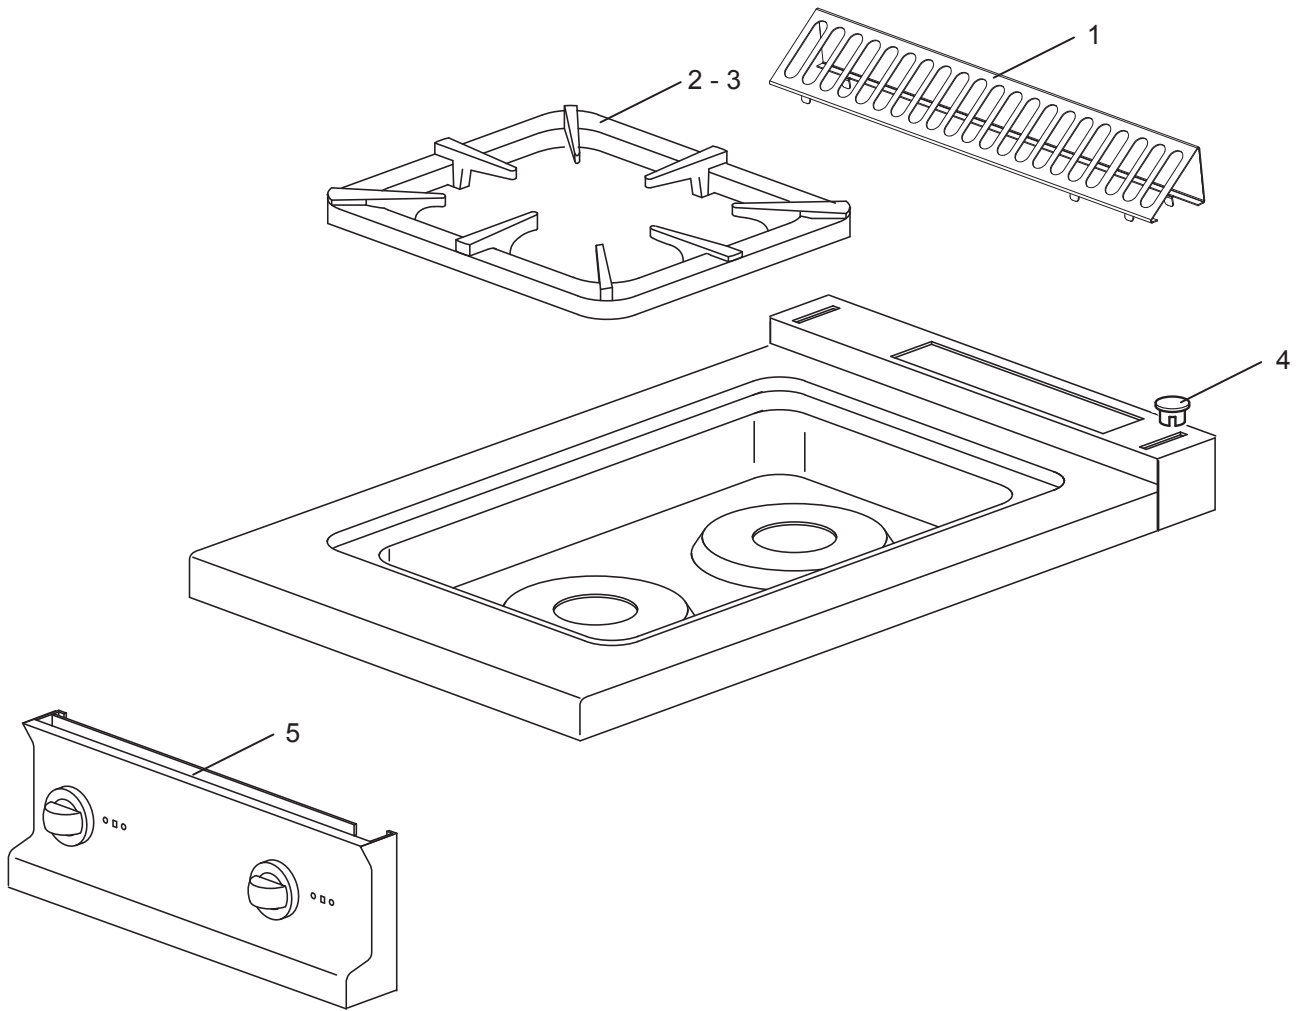

Nr.	Codice	Titolo
1.	184630	<i>GRIGLIA CAMINO</i>
2.	RTCU700274	<i>GRIGLIA PL.G4S7 NERA/LUC/RAAF</i>
3.	180769	<i>GRIGLIA PLACCA IN FILO DOPPIA</i>
5.	174866	<i>CRUSCOTTO</i>
9.	168867	<i>CORPO MANOPOLA FUOCHI APERTI</i>
10.	168202	<i>ANELLO MANOPOLA FUOCHI APERTI</i>