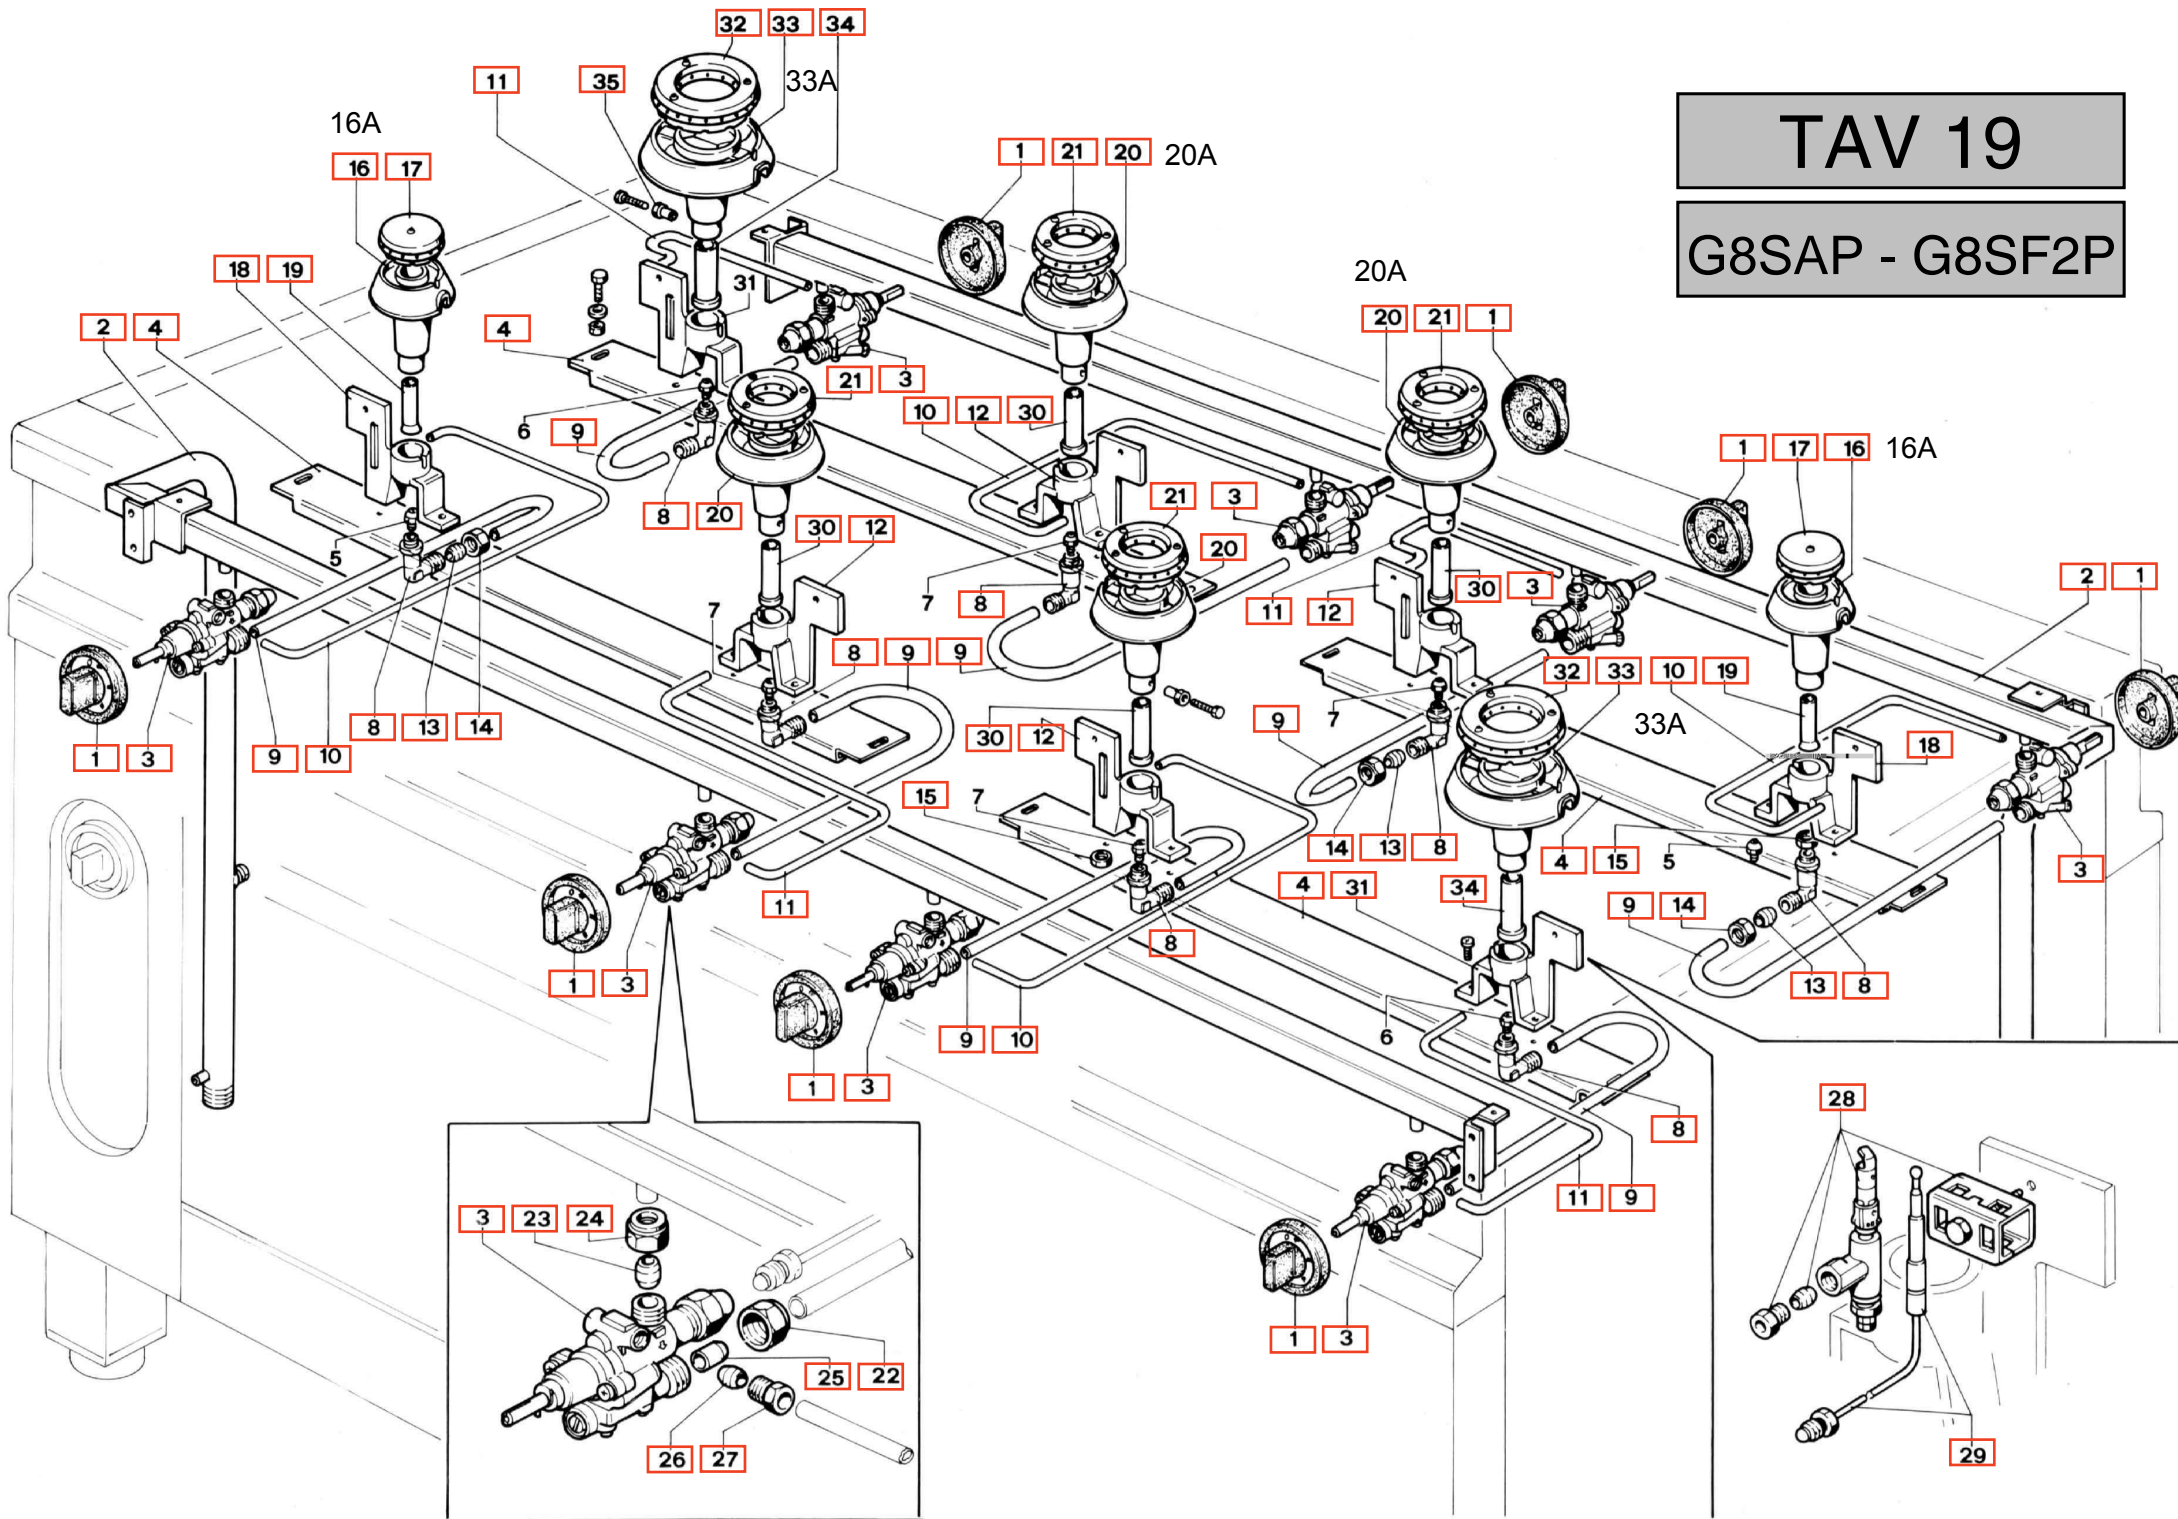

TAV 19

G8SAP - G8SF2P

TABLE	POS.	CODE	ITALIAN	ENGLISH	FRANÇAIS	DEUTSCH
MAGISTRA TAV. 19	1	RTC800014	MANOP.RUB.VALV.G4SF NERO	SAFETY VALVE KNOB	BOUTON POUR SOUPEPE DE SÛRETE	HAHNKUGELGRIF
MAGISTRA TAV. 19	2	RTC800086	AS.RAMPA G8SF2P ZINC.	COLLECTOR	COLLECTEUR	SPEISERAMPE
MAGISTRA TAV. 19	3	RTC900011	RUB.V.CUC.C4FV	SAFETY VALVE	SOUPEPE DE SÛRETE	HAHN MIT VENTIL
MAGISTRA TAV. 19	4	PACU800072	TRA.P/BRUC.G4SF	CROSS BAR SUPPORT FOR BURNER	CROISSILLON SUPPORT BRÛLEUR	BRENNER QUERTRÄGER
MAGISTRA TAV. 19	8	RTC9000337	SUPPORTO INIET.F+PLACCA C4F	INJECTOR SUPPORT	SUPPORT INJECTEUR	EINSPRITZHALTERUNG
MAGISTRA TAV. 19	9	RTC800030	TU.AL.BRUC.ANT.G4SF	FRONT BURNER DISTRIBUTION PIPE	TUBE DE DISTRIBUTION BRÛLEUR ANTÉRIEUR	VORDERES BRENNERVERSORGUNGSROHR
MAGISTRA TAV. 19	10	PACU800282	TU.PILOTA BRUC.ANT.SX G4SFP	FRONT LEFT BURNER PILOT PIPE	TUBE VEILLEUSE ANTÉRIEUR GAUCHE	VORDERES PILOTBRENNERROHR
MAGISTRA TAV. 19	11	PACU800281	TU.PILOTA BRUC.ANT.DX G4SFP	RIGHT FRONT BURNER PILOT PIPE	TUBE VEILLEUSE BRÛLEUR ANTÉRIEUR DROITE	VORDERES PILOTBRENNERROHR
MAGISTRA TAV. 19	12	RTC700007	SUPPORTO BRUC.5000 ZINC.	BURNER SUPPORT 5000 KCAL/H	SUPPORT BRÛLEUR 5000 KCAL/H	BRENNERHALTERUNG 5000 KCAL/H
MAGISTRA TAV. 19	13	RTC900012	BICONO D.10	DOUBLE CONE D.10	BICONE D.10	DOPPELKONUS D.10
MAGISTRA TAV. 19	14	RTC900013	CALOTTA D.10	NUT	ECROU	MUTTER
MAGISTRA TAV. 19	15	RTC900005	C/DADO SUPP.INIET.PLACCA	INJECTOR SUPPORT LOCK NUT	CONTRE ÉCROU SUPPORT INJECTEUR	GEGENMUTTER
MAGISTRA TAV. 19	16	RTC700124	BRUC.TIPO B NICH.	BURNER B/DIN	BRÛLEUR B/DIN	BRENNER B/DIN
MAGISTRA TAV. 19	16a	GRCU700018	GR.BRUC.PLACCA TIPO B(SPARTB)	BURNER 5000 KCAL/H	GROUPE BRÛLEUR 3000+ RÉGULATEUR+VIS	GRUPPE BRENNER 3000+ REGLER+SCHRAUBEN
MAGISTRA TAV. 19	17	GRCU800001	GR.SPARTIFIAMMA TIPOB/DIN+ITAL	BURNER CAP B/DIN	CHAPEAU DE BRÛLEUR B/DIN	FLAMMENTRENNER B/DIN
MAGISTRA TAV. 19	18	RTC700006	SUPPORTO BRUC.3000 ZINC.	BURNER SUPPORT 3000 KCAL/H	SUPPORT BRÛLEUR 3000 KCAL/H	BRENNERHALTERUNG 3000 KCAL/H
MAGISTRA TAV. 19	19	PACU700029	REGOLAT.ARIA BRUC.3000	AIR REGULATOR BURNER 3000 KCAL/H	RÉGULATEUR AIR BRÛLEUR 3000 KCAL/H	BRENNERLUFTREGELUNG 3000 KCAL/H
MAGISTRA TAV. 19	20	RTC700010	BRUC.5000 NICH.	BURNER 5000 KCAL/H	BRÛLEUR 5000 KCAL/H	BRENNER 5000 KCAL/H
MAGISTRA TAV. 19	20a	GRCU700022	GR.BRUC.PLACCA 5000	BURNER 5000 KCAL/H	GROUPE BRÛLEUR 5000+ RÉGULATEUR+VIS	GRUPPE BRENNER 5000+ REGLER+SCHRAUBEN
MAGISTRA TAV. 19	21	GRCU700002	GR.SPARTIFIAMMA 5000	BURNER CAP 5000 KCAL/H	CHAPEAU DE BRÛLEUR 5000 KCAL/H	FLAMMENTRENNER 5000 KCAL/H
MAGISTRA TAV. 19	22	RTC900025	PILOTA P.L.1V CATOBA GK801MBM	1 WAY PILOT	VEILLEUSE 1 VOIE	PILOTBRENNER
MAGISTRA TAV. 19	23	RTC900014	BICONO D.12 FIS.RUB.VALV.22S	BICONE FOR PIPE Ø 12 SAFETY VALVE	BICONE POUR TUBE Ø 12 SOUPEPE DE SÛRETÉ	ZWEIKEGEL Ø 12 HAHN MIT VENTIL
MAGISTRA TAV. 19	24	RTC900015	CALOTTA D.12 FIS.RUB.V.22S	NUT Ø 12 SAFETY VALVE	ÉCROU Ø 12 SOUPEPE DE SÛRETÉ	MUTTER FÜR HAHN MIT VENTIL Ø12
MAGISTRA TAV. 19	25	RTC900016	BICONO D.10 USC.RUB.VALV.22S	BICONE PIPE Ø 10 SAFETY VALVE	BICONE POUR TUBE Ø 10 SOUPEPE DE SÛRETÉ	ZWEIKEGEL Ø 10 (HAHN MIT VENTIL)
MAGISTRA TAV. 19	26	RTC900018	BICONO D.6 PEL0905	BICONE FOR PIPE Ø 6	BICONE POUR TUBE Ø 6	ZWEIKEGEL Ø 6
MAGISTRA TAV. 19	27	RTC900019	CALOTTA D.6 PEL0903/1	NUT FOR PIPE Ø 6	ÉCROU POUR TUBE Ø 6	MUTTER FÜR SCHLAUCH Ø 6
MAGISTRA TAV. 19	28	RTC700124	BRUC.TIPO B NICH.	BURNER B/DIN	BRÛLEUR B/DIN	BRENNER B/DIN
MAGISTRA TAV. 19	29	RTC900021	T/COPPIA 22 0200001	THERMOCOUPLE CM. 22	THERMOCOUPLE CM. 22	THERMOELEMENT CM. 22
MAGISTRA TAV. 19	30	RTC700160	REGOLAT.ARIA BRUC.5000	BURNER 5000 KCAL/H AIR SHUTTER	DISP.RÉGL.D'ADM. D'AIR BRÛLEUR 5000 KCAL/H	BRENNERLUFTREGLER 5000 KCAL/H
MAGISTRA TAV. 19	31	RTC700008	SUPPORTO BRUC.7000 ZINC.	BURNER SUPPORT 7000 KCAL/H	SUPPORT BRÛLEUR 7000 KCAL/H	BRENNERHALTERUNG 7000 KCAL/H
MAGISTRA TAV. 19	32	GRCU700003	GR.SPARTIFIAMMA 7000	BURNER CAP 7000 KCAL/H	CHAPEAU DE BRÛLEUR 700 KCAL/H	FLAMMENTRENNER 7000 KCAL/H
MAGISTRA TAV. 19	33	RTC700011	BRUC.7000 NICH.	BURNER 5000 KCAL/H	BRÛLEUR 5000 KCAL/H	BRENNER 5000 KCAL/H
MAGISTRA TAV. 19	33a	GRCU700023	GR.BRUC.PLACCA 7000	BURNER 5000 KCAL/H	GROUPE BRÛLEUR 7000+ RÉGULATEUR+VIS	GRUPPE BRENNER 7000+ REGLER+SCHRAUBEN
MAGISTRA TAV. 19	34	RTC700199	REGOLAT.ARIA BRUC.7000	BURNER 7000 KCAL/H AIR SHUTTER	DISP. RÉGL. D'ADM. D'AIR BRÛL. 7000 KCAL/H	BRENNERLUFTREGELUNG 7000 KCAL/H