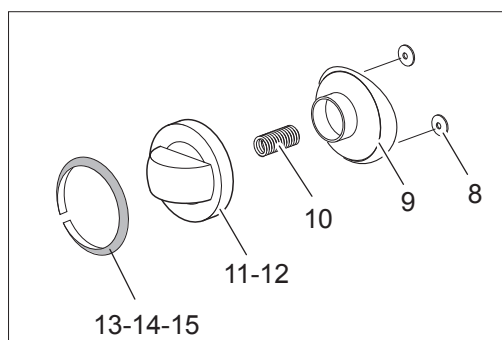

**Spare parts catalogue
valid from serial no. 0000001 (31.10.2006) up today (06.04.2016)**

**Catálogo de peças de reposição
válido do número de série 0000001 (31.10.2006) até hoje (06.04.2016)**

Le informazioni sono considerate non vincolanti. Le immagini rappresentate sono puramente indicative. Il produttore si riserva il diritto di apportare modifiche in qualsiasi momento senza preavviso.

Nr.	Codice	Titolo
1.	180968	
2.	181043	<i>GRIGLIA CAMINO</i>
3.	182356	<i>GRIGLIA PLACCA IN FILO</i>
4.	182140	<i>GRIGLIA PLACCA IN GHISA SINGOLA</i>
6.	182433	<i>CRUSCOTTO</i>
11.	169337	<i>CORPO MANOP.R.V.G4S6H NERA+MOLLETTA</i>
13.	171520	<i>ANELLO MANOPOLA FUOCHI APERTI</i>
14.	169367	<i>ANELLO MANOPOLA FORNO</i>