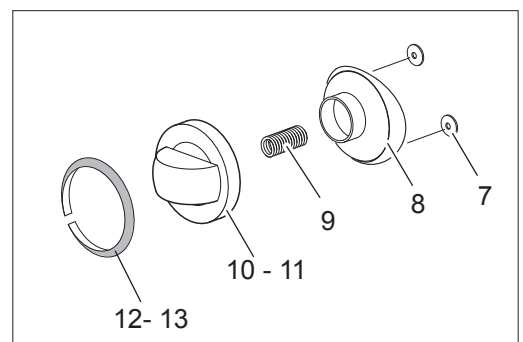

**Spare parts catalogue  
valid from serial no. 0000001 (31.10.2006) up today (06.04.2016)**

**Catálogo de peças de reposição  
válido do número de série 0000001 (31.10.2006) até hoje (06.04.2016)**

Le informazioni sono considerate non vincolanti. Le immagini rappresentate sono puramente indicative. Il produttore si riserva il diritto di apportare modifiche in qualsiasi momento senza preavviso.

<b>Nr.</b>	<b>Codice</b>	<b>Titolo</b>
1.	180968	
2.	181043	<i>GRIGLIA CAMINO</i>
3.	182356	<i>GRIGLIA PLACCA IN FILO</i>
4.	182140	<i>GRIGLIA PLACCA IN GHISA SINGOLA</i>
6.	183070	<i>CRUSCOTTO</i>
10.	169337	<i>CORPO MANOP.R.V.G4S6H NERA+MOLLETTA</i>
11.	169340	<i>CORPO MANOP.COMM.E4F6H NERA+MOLLETTA</i>
12.	171520	<i>ANELLO MANOPOLA FUOCHI APERTI</i>
13.	171512	<i>ANELLO MANOPOLA FORNO</i>