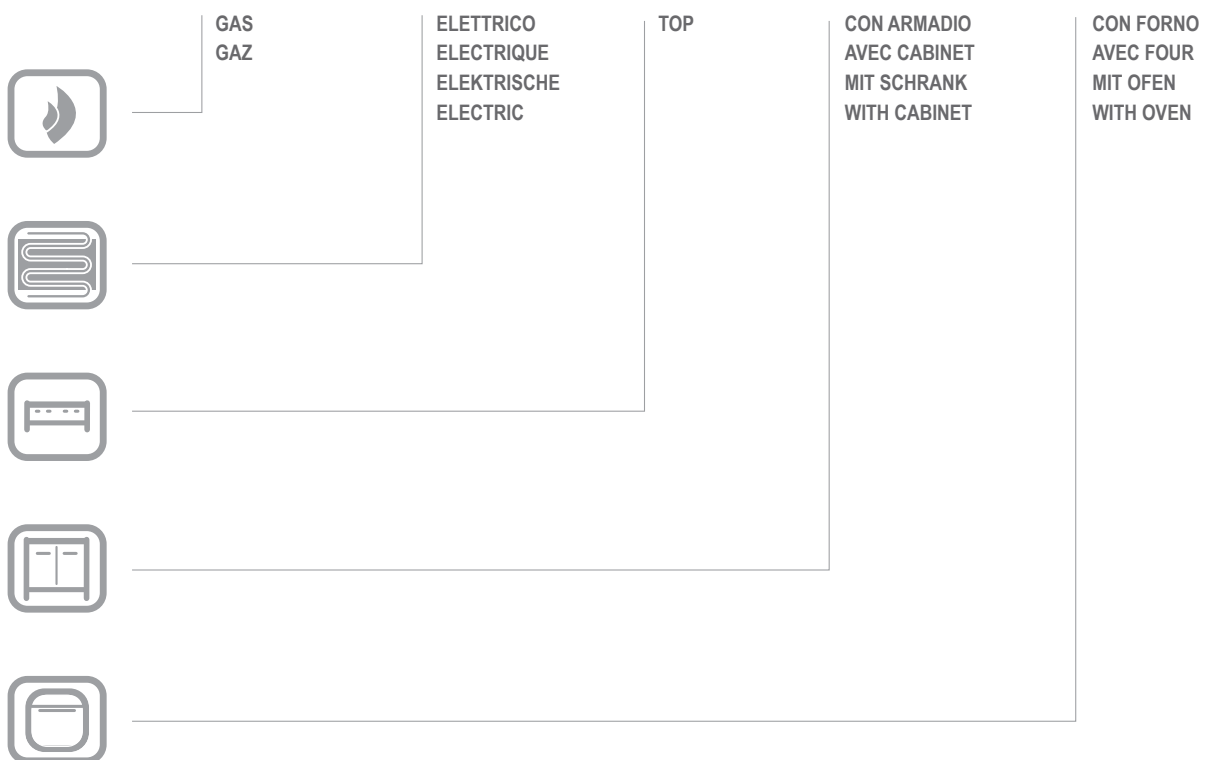

# G6SFEA8

G6SFEA8

CATALOGO PARTI DI RICAMBIO  
CATALOGUE PIECES DETACHEES  
ERSATZTEILKATALOG  
SPARE PARTS CATALOGUE

**Catalogo parti di ricambio valido  
dalla matricola 0000001 (31.10.2006) ad oggi (06.04.2016)**