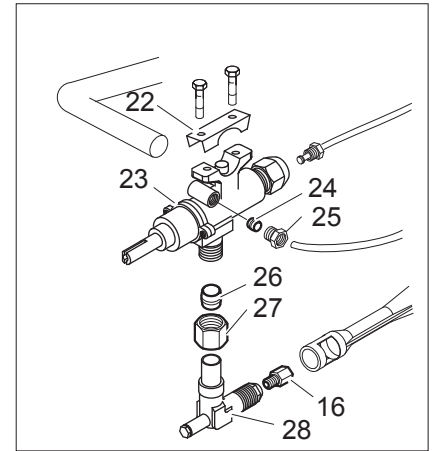

Nr.	Codice	Titolo
1.	RTCU700375	SPARTIFIAMMA 3,5KW G4SF7
2.	RTCU700380	BRUC.3,5KW G4SF7 SMALT.
3.	RTCU700376	SPARTIFIAMMA 6KW G4SF7
4.	RTCU700382	BRUC.6KW G4SF7 SMALT.
8.	RTCU700372	PILOTA P.L.+IN.035 G4SF7 GK803MBM
9.	RTMIN00063	VITE
10.	172882	PIASTR.FIS.PILOTA G4SF7/1
11.	RTCU700391	DADO FIS.T/COPPIA G4SF7 G6049023
12.	RTCU700374	
13.	173386	TUBO PILOTA BRUCIATORE ANTERIORE
14.	173387	TUBO PILOTA BRUCIATORE POSTERIORE
15.	172883	GUARNIZ.PIASTR.FIS.PILOTA G4SF7/1
16.	INIETTORE	VEDI MANUALE UGELLI
17.	173327	TUBO ALIMENTAZIONE POST. BRUC. 6KW
18.	173328	TUBO ALIMENTAZIONE POST. BRUC. 3,5KW
20.	173326	TUBO ALIMENTAZIONE ANT. BRUC. 3,5KW
21.	173325	TUBO ALIMENTAZIONE ANT. BRUC. 6KW
22.	167184	BRIGLIA RUBINETTO VALVOLATO
23.	167997	RUB.V.CUC.G4S77 PERNO PIENO
24.	RTCU900018	BICONO D.6 PEL0905
25.	RTCU900019	CALOTTA D.6 PEL0903/1
26.	RTCU900012	BICONO D.10
27.	RTCU700297	CALOTTA D.10 FIS/USC.RUB.V.21S
28.	173320	SUPPORTO INIETTORE
29.	167516	COMMUTATORE
30.	RTCU800152	T.L.E4F/T350 5532562808
31.	RTCU600067	T.E.EFT47/46 5534052812
32.	RTBF800138	F/CAVOPG21 53015050+D53019050C
33.	RTCU800185	GUARNIZ.ASTA COMMUTATORE
34.	166465	LAMP.SP.VERDE SL-CO27500
35.	166466	LAMP.SP.ARANC. SL-CO27500