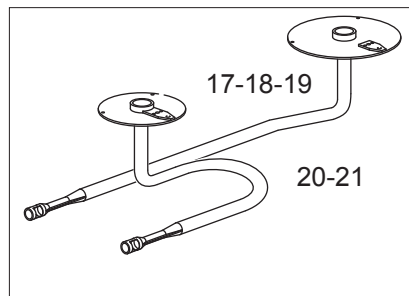

Nr.	Codice	Titolo
1.	RTCU700375	SPARTIFIAMMA 3,5KW G4SF7
2.	RTCU700380	BRUC.3,5KW G4SF7 SMALT.
3.	RTCU700376	SPARTIFIAMMA 6KW G4SF7
4.	RTCU700382	BRUC.6KW G4SF7 SMALT.
8.	RTCU700372	PILOTA P.L.+IN.035 G4SF7 GK803MBM
9.	RTMIN00063	VITE
10.	172882	PIASTR.FIS.PILOTA G4SF7/1
11.	RTCU700391	DADO FIS.T/COPPIA G4SF7 G6049023
12.	RTCU700374	
13.	173386	TUBO PILOTA BRUCIATORE ANTERIORE
14.	173387	TUBO PILOTA BRUCIATORE POSTERIORE
15.	172883	GUARNIZ.PIASTR.FIS.PILOTA G4SF7/1
16.	INIETTORE	VEDI MANUALE UGELLI
17.	173327	TUBO ALIMENTAZIONE POST. BRUC. 6KW
18.	173328	TUBO ALIMENTAZIONE POST. BRUC. 3,5KW
20.	173326	TUBO ALIMENTAZIONE ANT. BRUC. 3,5KW
21.	173325	TUBO ALIMENTAZIONE ANT. BRUC. 6KW
22.	167184	BRIGLIA RUBINETTO VALVOLATO
23.	167997	RUB.V.CUC.G4S77 PERNO PIENO
24.	RTCU900018	BICONO D.6 PEL0905
25.	RTCU900019	CALOTTA D.6 PEL0903/1
26.	RTCU900012	BICONO D.10
27.	RTCU700297	CALOTTA D.10 FIS/USC.RUB.V.21S
28.	173320	SUPPORTO INIETTORE
29.	167516	COMMUTATORE
30.	RTCU800152	T.L.E4F/T350 5532562808
31.	RTCU600067	T.E.EFT47/46 5534052812
32.	RTBF800138	F/CAVOPG21 53015050+D53019050C
33.	RTCU800185	GUARNIZ.ASTA COMMUTATORE
34.	166465	LAMP.SP.VERDE SL-CO27500
35.	166466	LAMP.SP.ARANC. SL-CO27500