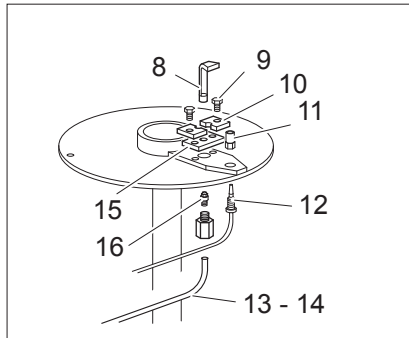

Nr.	Codice	Titolo
1.	RTCU700375	SPARTIFIAMMA 3,5KW G4SF7
2.	RTCU700380	BRUC.3,5KW G4SF7 SMALT.
3.	RTCU700376	SPARTIFIAMMA 6KW G4SF7
4.	RTCU700382	BRUC.6KW G4SF7 SMALT.
8.	RTCU700372	PILOTA P.L.+IN.035 G4SF7 GK803MBM
9.	RTMIN00063	VITE
10.	172882	PIASTR.FIS.PILOTA G4SF7/1
11.	RTCU700391	DADO FIS.T/COPPIA G4SF7 G6049023
12.	RTCU700374	
13.	173386	TUBO PILOTA BRUCIATORE ANTERIORE
14.	173387	TUBO PILOTA BRUCIATORE POSTERIORE
15.	172883	GUARNIZ.PIASTR.FIS.PILOTA G4SF7/1
16.	INIETTORE	VEDI MANUALE UGELLI
17.	173327	TUBO ALIMENTAZIONE POST. BRUC. 6KW
18.	173328	TUBO ALIMENTAZIONE POST. BRUC. 3,5KW
20.	173326	TUBO ALIMENTAZIONE ANT. BRUC. 3,5KW
21.	173325	TUBO ALIMENTAZIONE ANT. BRUC. 6KW
22.	167184	BRIGLIA RUBINETTO VALVOLATO
23.	167997	RUB.V.CUC.G4S77 PERNO PIENO
24.	RTCU900018	BICONO D.6 PEL0905
25.	RTCU900019	CALOTTA D.6 PEL0903/1
26.	RTCU900012	BICONO D.10
27.	RTCU700297	CALOTTA D.10 FIS/USC.RUB.V.21S
28.	173320	SUPPORTO INIETTORE
29.	167516	COMMUTATORE
30.	RTCU800152	T.L.E4F/T350 5532562808
31.	RTCU600067	T.E.EFT47/46 5534052812
32.	RTBF800138	F/CAVOPG21 53015050+D53019050C
33.	RTCU800185	GUARNIZ.ASTA COMMUTATORE
34.	166465	LAMP.SP.VERDE SL-CO27500
35.	166466	LAMP.SP.ARANC. SL-CO27500