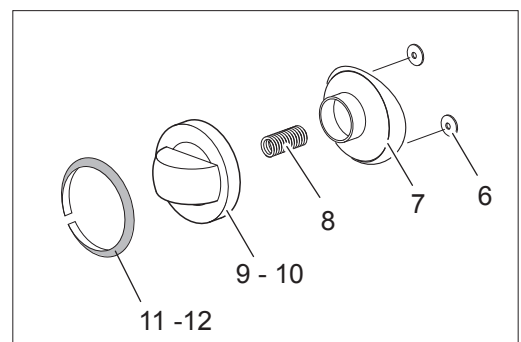

Nr.	Codice	Titolo
1.	184978	<i>GRIGLIA CAMINO</i>
2.	RTCU700274	<i>GRIGLIA PL.G4S7 NERA/LUC/RAAF</i>
3.	180769	<i>GRIGLIA PLACCA IN FILO DOPPIA</i>
4.	163603	<i>TAPPO FISS.PIANO DOMINA</i>
5.	180346	<i>CRUSCOTTO</i>
6.	176318	<i>RONDELLA ELASTICA PER ALBERO D.4</i>
7.	171439	<i>GHIERA MANOP.R.V.G4S11 MBM</i>
9.	171437	<i>CORPO MANOP.R.V.G4S77/2 CROMATA 168851</i>
10.	171436	<i>CORPO MANOPOLA COMMUTATORE</i>
11.	174332	<i>ANELLO MANOP.RUB.V.G2S11</i>
12.	174238	<i>ANELLO MANOPOLA FORNO</i>