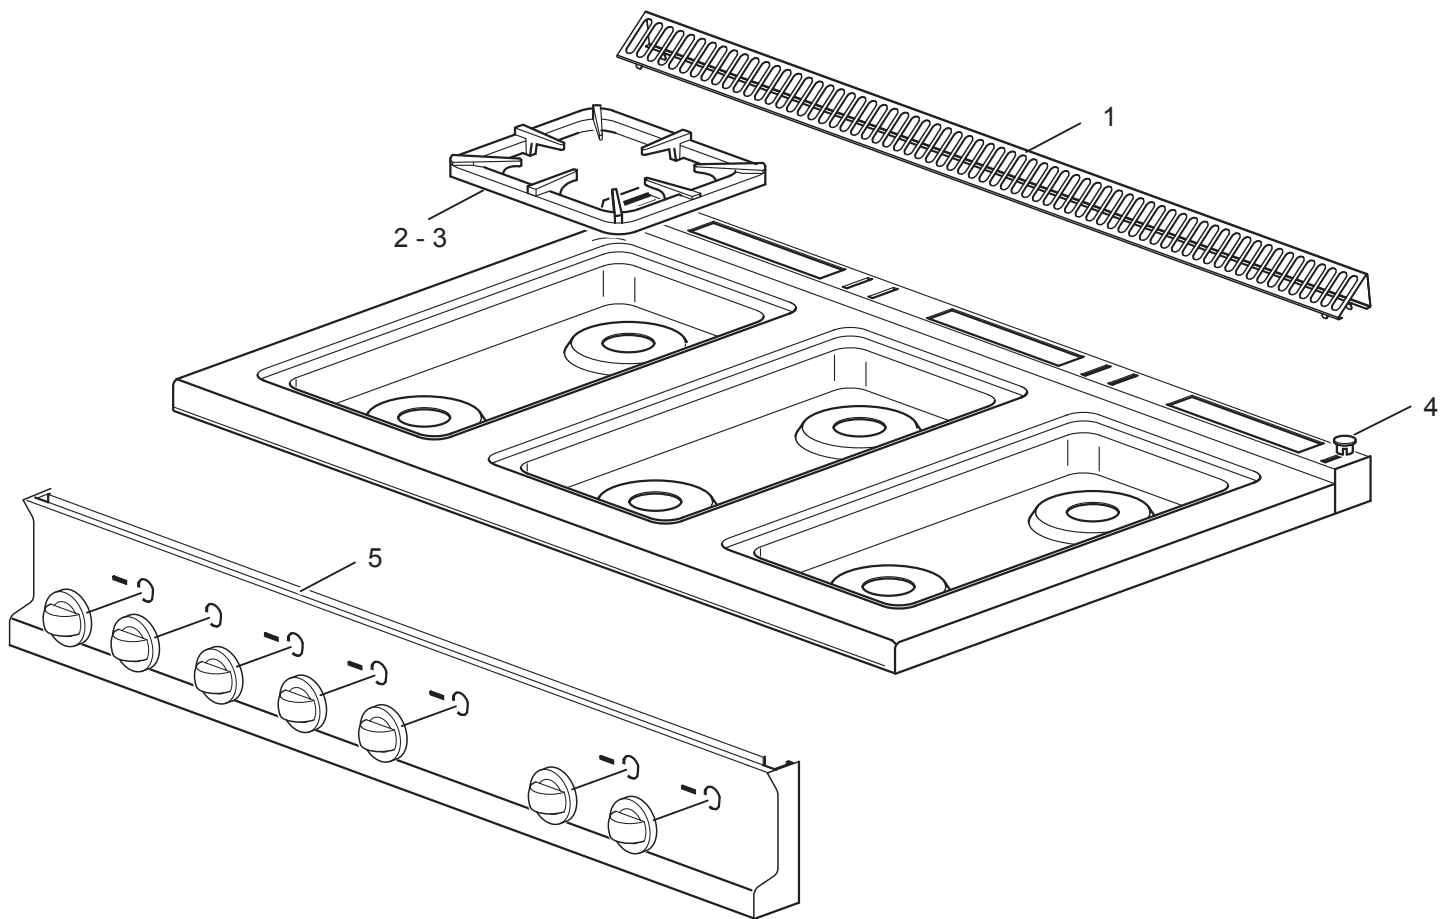

Nr.	Codice	Titolo
1.	184978	<i>GRIGLIA CAMINO</i>
2.	RTCU700274	<i>GRIGLIA PL.G4S7 NERA/LUC/RAAF</i>
3.	180769	<i>GRIGLIA PLACCA IN FILO DOPPIA</i>
4.	163603	<i>TAPPO FISS.PIANO DOMINA</i>
5.	180346	<i>CRUSCOTTO</i>
6.	176318	<i>RONDELLA ELASTICA PER ALBERO D.4</i>
7.	171439	<i>GHIERA MANOP.R.V.G4S11 MBM</i>
9.	171437	<i>CORPO MANOP.R.V.G4S77/2 CROMATA 168851</i>
10.	171436	<i>CORPO MANOPOLA COMMUTATORE</i>
11.	174332	<i>ANELLO MANOP.RUB.V.G2S11</i>
12.	174238	<i>ANELLO MANOPOLA FORNO</i>