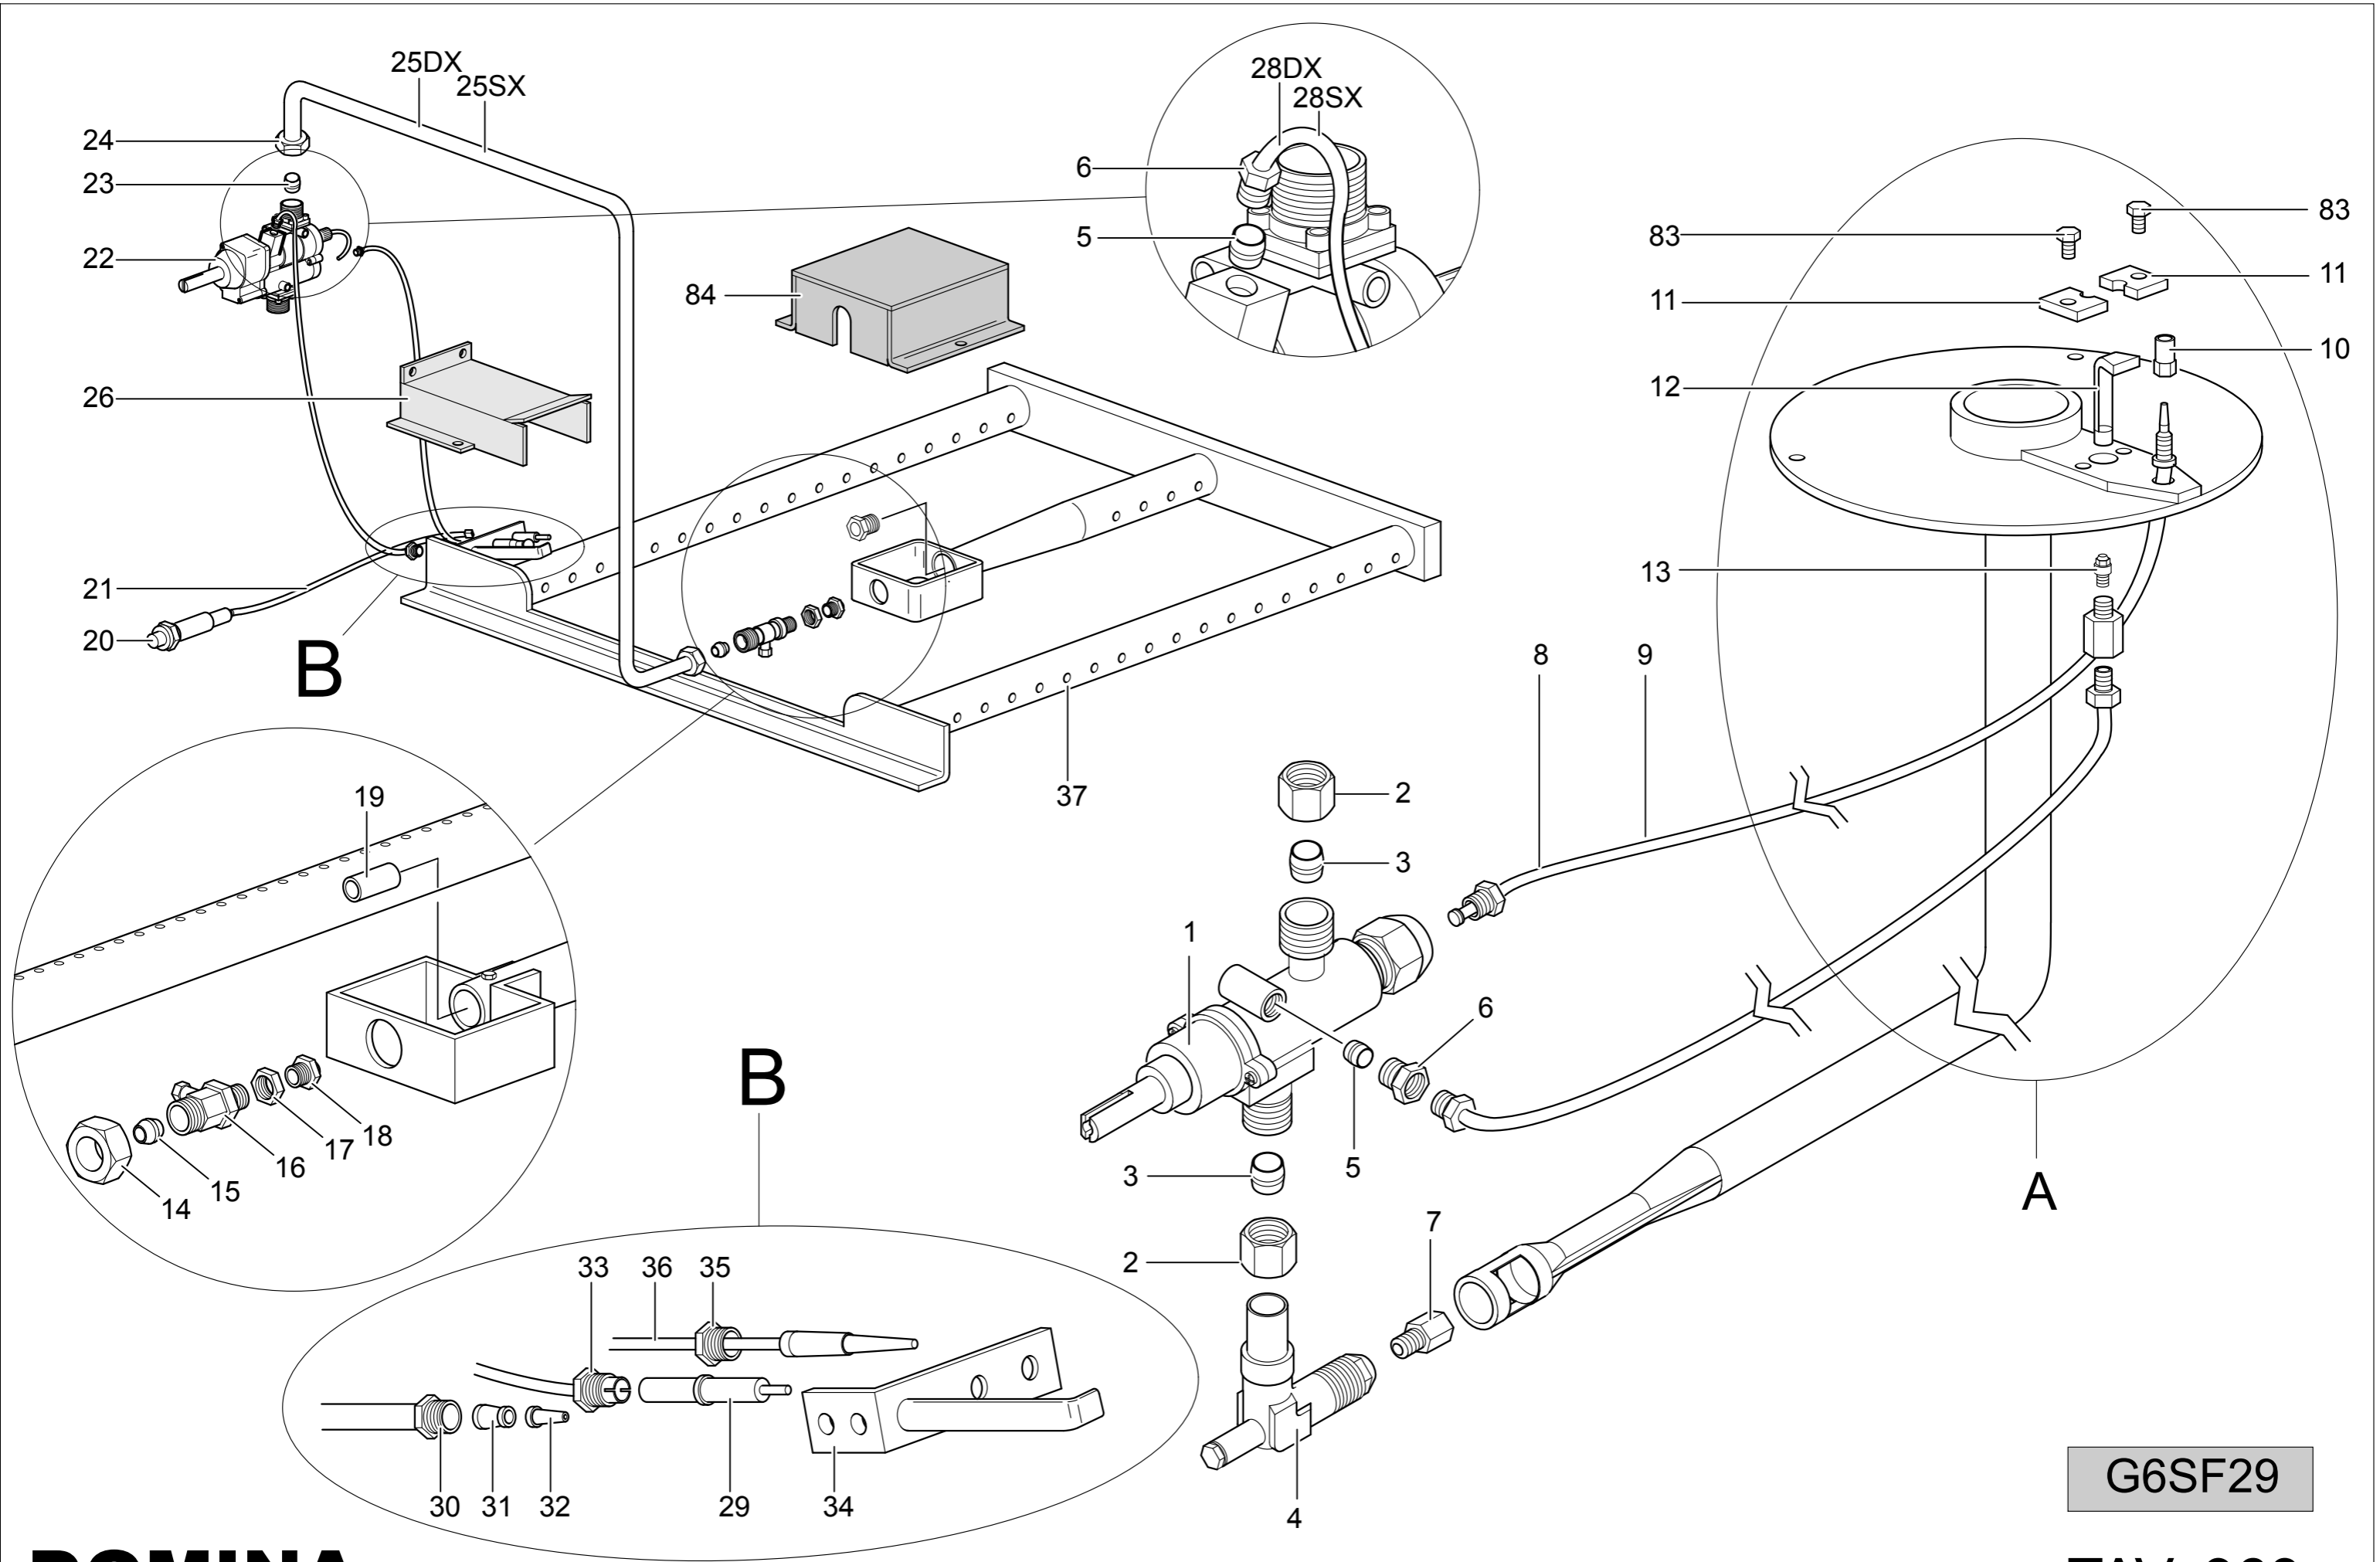

DOMINA

G6SF29
TAV. 963

G6SF29

DOMINA

TAV. 963

TAVOLA	POS.	CODICE	ITALIANO	FRANCESE	INGLESE	TEDESCO
DOMINA TAV. 963	(1)	160344	RUB.V.G4SF9 22SV	SOUPAPE DE SÛRRETÉ	SAVETY VALVE	HAHN MIT VENTIL
DOMINA TAV. 963	2	RTCU900015	CALOTTA D.12 FIS.RUB.V.22S	CALOTTE D.12	CAP D.12	MUTTER D.12
DOMINA TAV. 963	3	RTCU900014	BICONO D.12 FIS.RUB.VALV.22S	BICONE D.12	DOUBLE CONE D.12	DOPPELKONUS D.12
DOMINA TAV. 963	4	160324	SUPPORTO INIET.F.G2S9	SUPPORT INJECTEUR	INJECTOR SUPPORT	EINSPRITZHALTERUNG
DOMINA TAV. 963	5	RTCU900018	BICONO D.6 PEL0905	BICONE D.6	DOUBLE CONE D.6	DOPPELKONUS D.6
DOMINA TAV. 963	6	RTCU900019	CALOTTA D.6 PEL0903/1	CALOTTE D.6	CAP D.6	MUTTER D.6
DOMINA TAV. 963	7	INIETTORE PIANO LAVORO	VEDI MANUALE UGELLI			
DOMINA TAV. 963	(8)	RTCU700373	T/COPPIA 30 P.L.G4SF7 G1712215	THERMOCOUPLE CM. 30	THERMOCOUPLE CM. 30	THERMOELEMENT CM. 30
DOMINA TAV. 963	(9)	RTCU700374	T/COPPIA 60 P.L.G4SF7 G1712214	THERMOCOUPLE CM. 60	THERMOCOUPLE CM. 60	THERMOELEMENT CM. 60
DOMINA TAV. 963	10	RTCU700391	DADO FIS.T/COPPIA G4SF7 G6049023	ÉCROUR POUR THERMOCOUPLE	NUT FOR THERMOCOUPLE	MUTTER FÜR THERMOELEMENT
DOMINA TAV. 963	11	RTCU700407	PIASTRINA FIS.PILOTA G4SF7	PLAQUETTE	PLATE	PLÄTTCHEN
DOMINA TAV. 963	(12)	RTCU700372	PILOTA P.L.+IN.035 G4SF7 GK803MBM	VEILLEUSE	PILOT	PILOTBRENNER
DOMINA TAV. 963	13	INITTORE PILOTA	VEDI MANUALE UGELLI			
DOMINA TAV. 963	14	RTCU900013	CALOTTA D.10	CALOTTE D.10	CAP D.10	MUTTER D.10
DOMINA TAV. 963	15	RTCU900012	BICONO D.10	BICONE D.10	DOUBLE CONE D.10	DOPPELKONUS D.10
DOMINA TAV. 963	16	162697	SUPPORTO INIET.F.G4SF9	SUPPORT INJECTEUR	INJECTEUR SUPPORT	EINSPRITZHALTERUNG
DOMINA TAV. 963	17	RTCU900005	C/DADO SUPP.INIET.PLACCA	CONTRE ÉCROU	LOCK NUT	GEGENMUTTER
DOMINA TAV. 963	19	162717	REGOLAT.ARIA BRUC.F.G4SF9	DISP. DE RÉGL. D'ADMISSION D'AIR DU BRÛLEUR	BURNER AIR SHUTTER	LUFTREGLER
DOMINA TAV. 963	(20)	RTCU700020	ACC.PIEZO+DADO C4F70 0073960	ALLUMAGE PIEZO	PIEZO LIGHTING	PIEZOELEKRISCHER ANZÜNDER
DOMINA TAV. 963	21	RTCU900293	CAVO ACC.F.DX C62F/125(B+B)	CABLE D'ALLUMAGE	LIGHTING CABLE	ZÜNDKABEL
DOMINA TAV. 963	(22)	RTCU800011	T.G.G4SF9/EGA 150-300	T.G.G4SF9/EGA 150-300	T.G.G4SF9/EGA 150-300	T.G.G4SF9/EGA 150-300
DOMINA TAV. 963	23	RTCU900016	BICONO D.10 USC.RUB.VALV.22S	BICONE D.10	DOUBLE CONE D.10	DOPPELKONUS D.10
DOMINA TAV. 963	24	RTCU900017	CALOTTA D.10 USCITA RUB VAL. S22	CALOTTE D.10	CAP D.10	MUTTER D.10
DOMINA TAV. 963	25DX	162918	TU.AL.BRUC.F.DX G6SF29	TUBE D'ALIMENTATION BRÛLEUR	BURNER FEEDING PIPE	BRENNERVERSORGUNGSRÖHR
DOMINA TAV. 963	25SX	162919	TU.AL.BRUC.F.SX G6SF29	TUBE D'ALIMENTATION BRÛLEUR	BURNER FEEDING PIPE	BRENNERVERSORGUNGSRÖHR
DOMINA TAV. 963	26	162657	SQ.PROT.PILOTA.G4SF9	EGUERRE	CREW	SQUADRETTA
DOMINA TAV. 963	27	160028	SQ. FIS.CRUSCOTTO	EGUERRE POUR FIXER LE PANNEAU DE CONTRÔLE	BRACKET TO FIX CONTROL PANEL	STEUERTAFELBEFESTIGUNGSWINKEL
DOMINA TAV. 963	28DX	162920	TU.PILOTA DX G6SF29	TUBE VEILLEUSE	PILOT PIPE	PILOTBRENNERROHR
DOMINA TAV. 963	28SX	162921	TU.PILOTA SX G6SF29	TUBE VEILLEUSE	PILOT PIPE	PILOTBRENNERROHR
DOMINA TAV. 963	29	RTCP800033	CAND.ROT.G100 CAST0772183	BOUGIE OXIDE RONDE	ROUND SPARK	ZÜNDKERZE
DOMINA TAV. 963	30	RTCU800182	CALOTTA AC.D.6 G4SF SIT0958047	CALOTTE D.6	CAP D.6	MUTTER D.6
DOMINA TAV. 963	31	RTCU800183	BICONO D.6 G4SF SIT0957010	BICONE D.6	DOUBLE CONE D.6	DOPPELKONUS D.6
DOMINA TAV. 963	32	INIETTORE PILOTA FORNO	VEDI MANUALE UGELLI			
DOMINA TAV. 963	33	RTCU900215	RACCORDO CAND/PILOTA	RACCORD POUR BOUGIE VEILLEUSE	FITTING FOR PILOT SPARK PLUG	ANSCHLUSSTÜCK
DOMINA TAV. 963	34	RTCP800034	CORPO PIL.G100 SIT0140026	VEILLEUSE	PILOT	PILOTBRENNER
DOMINA TAV. 963	35	RTCP800038	RACCORDO T/C.PIL.G100 0974036	RACCORD	ELBOW	ANSCHLUSSTÜCK
DOMINA TAV. 963	(36)	RTCU900475	T/COPPIA 150 0290092/TARGET	THERMOCOUPLE CM. 150	THERMOCOUPLE CM. 150	THERMOELEMENT CM. 150
DOMINA TAV. 963	(37)	162696	BRUC.F.G4SF9	BRÛLEUR	BURNER	BRENNER
DOMINA TAV. 963	38	RTCU700028	GRIGLIA RIDUZ.S.70 NICH.	GRILLE DE RÉDUCTION	REDUCTION GRATE	REDUZIERROST
DOMINA TAV. 963	39	160031	GRIGLIA PL.G4S9 NERA/LUC/RAAF	GRILLE	GRATE	ROST
DOMINA TAV. 963	40	160286	GRIGLIA CAM.G2S9 NERA/LUC/RAAF	GRILLE POUR CHEMINÉE	CHIMNEY GRILL	SCHERNSTEINROST
DOMINA TAV. 963	41	160295	SPARTIFIAMMA 1KW CENT.G4S9	CHAPEAU DU BRÛLEUR 1KW	BURNER CAP 1KW	FLAMMERBRENNER 1KW
DOMINA TAV. 963	42	160294	SPARTIFIAMMA 7KW G4S9	CHAPEAU DU BRÛLEUR 7KW	BURNER CAP 7KW	FLAMMERBRENNER 7KW
DOMINA TAV. 963	43	160296	BRUC.8KW G4S9 SMALT.	BRÛLEUR 8 KW	BURNER 8 KW	BRENNER 8 KW
DOMINA TAV. 963	44	164558	AS.TU.AL.POST.BRUC.8KWU G4S9	TUBE D'ALIMENTATION BRÛLEUR	BURNER PIPE	BRENNERVERSORGUNG
DOMINA TAV. 963	45	160329	GUARNIZ.FLANGIA BRUC.8KW G4S9	GARNITURE	GASKET	DICHTUNG
DOMINA TAV. 963	46	165788	TU.PILOTA BRUC.POST.G2S9	TUYAU ALIMENTATION VEILLEUSE	PILOT PIPE	PILOTBRENNERROHR
DOMINA TAV. 963	47	RTCU700376	SPARTIFIAMMA 6KW G4SF7	CHAPEAU DU BRÛLEUR 6KW	BURNER CAP 6KW	FLAMMERBRENNER 6KW
DOMINA TAV. 963	48	RTCU700382	BRUC.6KW G4SF7 SMALT.	BRÛLEUR 6 KW	BURNER 6 KW	BRENNER 6 KW
DOMINA TAV. 963	49	164557	AS.TU.AL.POST.BRUC.6KW G4S9	TUBE D'ALIMENTATION BRÛLEUR	BURNER PIPE	BRENNERVERSORGUNG
DOMINA TAV. 963	50	RTCU700400	GUARNIZ.FLANGIA BRUC.6KW G4S7	GARNITURE	GASKET	DICHTUNG
DOMINA TAV. 963	51	164556	AS.TU.AL.ANT.BRUC.6KW G4S9	TUBE D'ALIMENTATION BRÛLEUR	BURNER PIPE	BRENNERVERSORGUNG
DOMINA TAV. 963	52	RTCU700341	GRIGLIA F.G4SF7	GRILL DU FOUR	OVEN GRATE	OFENROST
DOMINA TAV. 963	53	RTCU700375	SPARTIFIAMMA 3,5KW G4SF7	CHAPEAU DU BRÛLEUR 3,5KW	BURNER CAP 3,5KW	FLAMMERBRENNER 3,5KW
DOMINA TAV. 963	54	RTCU700380	BRUC.3,5KW G4SF7 SMALT.	BRÛLEUR 3,5 KW	BURNER 3,5 KW	BRENNER 3,5 KW
DOMINA TAV. 963	55	164555	AS.TU.AL.ANT.BRUC.3,5KW G4S9	TUBE D'ALIMENTATION BRÛLEUR	BURNER PIPE	BRENNERVERSORGUNG