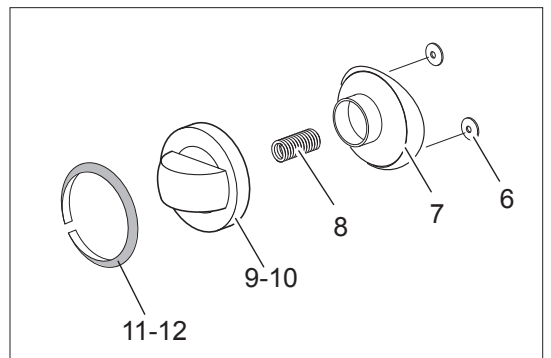

<b>Nr.</b>	<b>Codice</b>	<b>Titolo</b>
1.	184977	<i>GRIGLIA CAMINO</i>
2.	RTCU700274	<i>GRIGLIA PL.G4S7 NERA/LUC/RAAF</i>
3.	180769	<i>GRIGLIA PLACCA IN FILO DOPPIA</i>
4.	163603	<i>TAPPO FISS.PIANO DOMINA</i>
5.	180338	<i>CRUSCOTTO</i>
6.	176318	<i>RONDELLA ELASTICA PER ALBERO D.4</i>
7.	171439	<i>GHIERA MANOP.R.V.G4S11 MBM</i>
9.	171437	<i>CORPO MANOP.R.V.G4S77/2 CROMATA 168851</i>
10.	171436	<i>CORPO MANOPOLA COMMUTATORE</i>
11.	174332	<i>ANELLO MANOP.RUB.V.G2S11</i>
12.	171447	<i>ANELLO MANOPOLA TERMOSTATO</i>