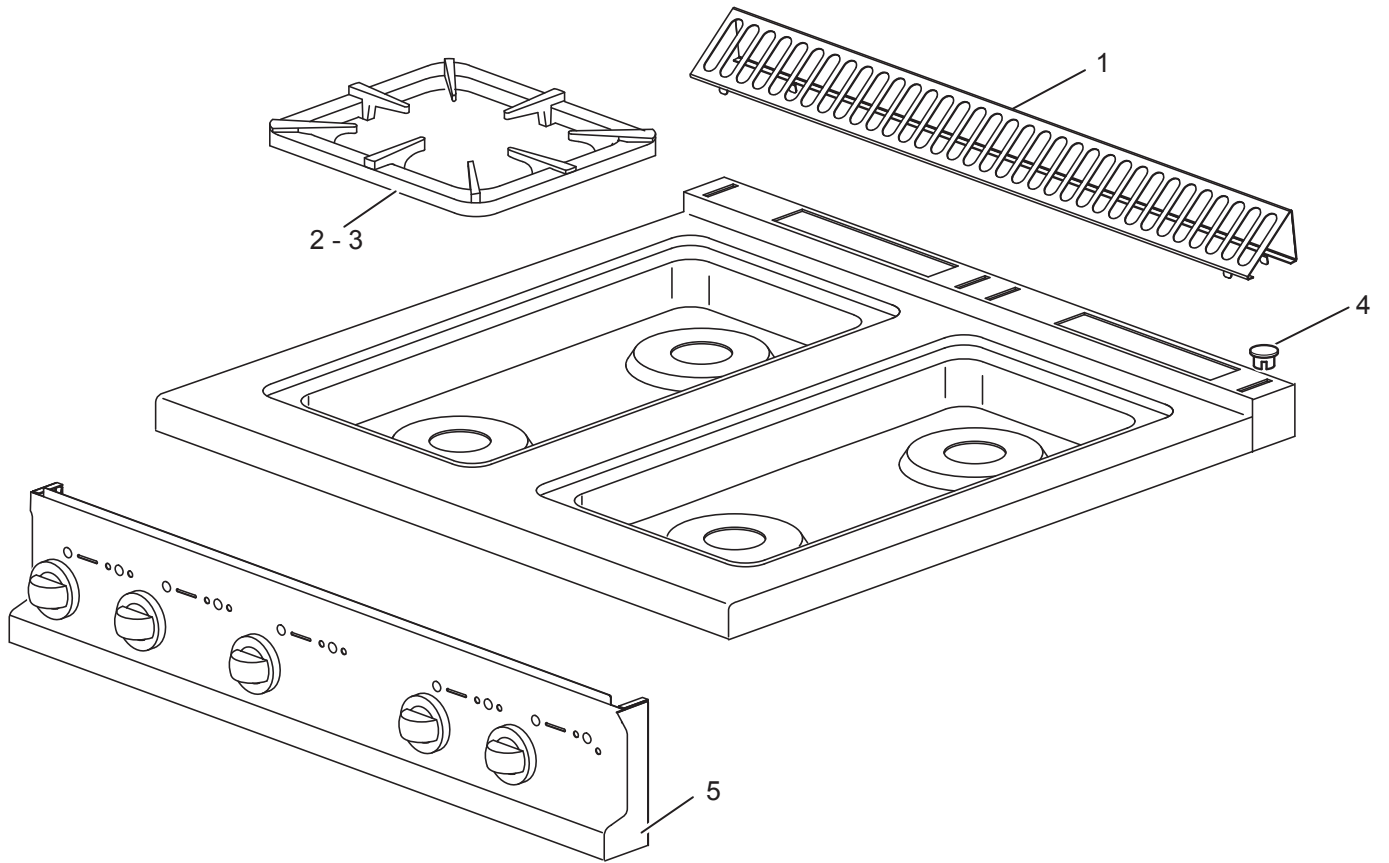

<b>Nr.</b>	<b>Codice</b>	<b>Titolo</b>
1.	184977	<i>GRIGLIA CAMINO</i>
2.	RTCU700274	<i>GRIGLIA PL.G4S7 NERA/LUC/RAAF</i>
3.	180769	<i>GRIGLIA PLACCA IN FILO DOPPIA</i>
4.	163603	<i>TAPPO FISS.PIANO DOMINA</i>
5.	180338	<i>CRUSCOTTO</i>
6.	176318	<i>RONDELLA ELASTICA PER ALBERO D.4</i>
7.	171439	<i>GHIERA MANOP.R.V.G4S11 MBM</i>
9.	171437	<i>CORPO MANOP.R.V.G4S77/2 CROMATA 168851</i>
10.	171436	<i>CORPO MANOPOLA COMMUTATORE</i>
11.	174332	<i>ANELLO MANOP.RUB.V.G2S11</i>
12.	171447	<i>ANELLO MANOPOLA TERMOSTATO</i>