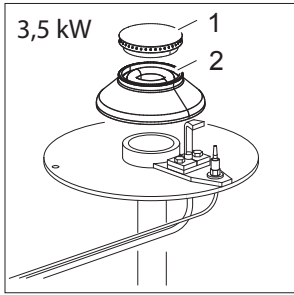

Nr.	Codice	Titolo
1.	RTCU700375	SPARTIFIAMMA 3,5KW G4SF7
2.	RTCU700380	BRUC.3,5KW G4SF7 SMALT.
3.	RTCU700376	SPARTIFIAMMA 6KW G4SF7
4.	RTCU700382	BRUC.6KW G4SF7 SMALT.
8.	RTCU700372	PILOTA P.L.+IN.035 G4SF7 GK803MBM
9.	RTMIN00063	VITE
10.	172882	PIASTR.FIS.PILOTA G4SF7/1
11.	RTCU700391	DADO FIS.T/COPPIA G4SF7 G6049023
12.	RTCU700374	
13.	173386	TUBO PILOTA BRUCIATORE ANTERIORE
14.	173387	TUBO PILOTA BRUCIATORE POSTERIORE
15.	172883	GUARNIZ.PIASTR.FIS.PILOTA G4SF7/1
16.	INIETTORE	VEDI MANUALE UGELLI
17.	173327	TUBO ALIMENTAZIONE POST. BRUC. 6KW
18.	173328	TUBO ALIMENTAZIONE POST. BRUC. 3,5KW
20.	173326	TUBO ALIMENTAZIONE ANT. BRUC. 3,5KW
21.	173325	TUBO ALIMENTAZIONE ANT. BRUC. 6KW
22.	167184	BRIGLIA RUBINETTO VALVOLATO
23.	167997	RUB.V.CUC.G4S77 PERNO PIENO
24.	RTCU900018	BICONO D.6 PEL0905
25.	RTCU900019	CALOTTA D.6 PEL0903/1
26.	RTCU900012	BICONO D.10
27.	RTCU700297	CALOTTA D.10 FIS/USC.RUB.V.21S
28.	173320	SUPPORTO INIETTORE
29.	RTCU700454	COMM.EF0V7 4623966950
31.	RTCU700085	T.E.EBR7 5519062802
32.	RTBF800138	F/CAVOPG21 53015050+D53019050C
33.	RTCU800185	GUARNIZ.ASTA COMMUTATORE
34.	166465	LAMP.SP.VERDE SL-CO27500
35.	166466	LAMP.SP.ARANC. SL-CO27500