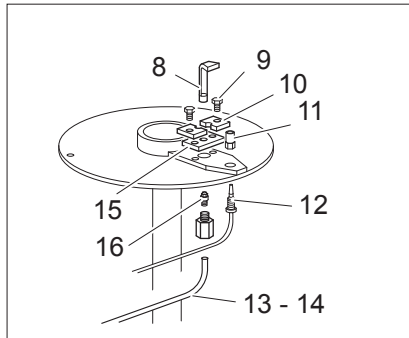

Nr.	Codice	Titolo
1.	RTCU700375	SPARTIFIAMMA 3,5KW G4SF7
2.	RTCU700380	BRUC.3,5KW G4SF7 SMALT.
3.	RTCU700376	SPARTIFIAMMA 6KW G4SF7
4.	RTCU700382	BRUC.6KW G4SF7 SMALT.
8.	RTCU700372	PILOTA P.L.+IN.035 G4SF7 GK803MBM
9.	RTMIN00063	VITE
10.	172882	PIASTR.FIS.PILOTA G4SF7/1
11.	RTCU700391	DADO FIS.T/COPPIA G4SF7 G6049023
12.	RTCU700374	
13.	173386	TUBO PILOTA BRUCIATORE ANTERIORE
14.	173387	TUBO PILOTA BRUCIATORE POSTERIORE
15.	172883	GUARNIZ.PIASTR.FIS.PILOTA G4SF7/1
16.	INIETTORE	VEDI MANUALE UGELLI
17.	173327	TUBO ALIMENTAZIONE POST. BRUC. 6KW
18.	173328	TUBO ALIMENTAZIONE POST. BRUC. 3,5KW
20.	173326	TUBO ALIMENTAZIONE ANT. BRUC. 3,5KW
21.	173325	TUBO ALIMENTAZIONE ANT. BRUC. 6KW
22.	167184	BRIGLIA RUBINETTO VALVOLATO
23.	167997	RUB.V.CUC.G4S77 PERNO PIENO
24.	RTCU900018	BICONO D.6 PEL0905
25.	RTCU900019	CALOTTA D.6 PEL0903/1
26.	RTCU900012	BICONO D.10
27.	RTCU700297	CALOTTA D.10 FIS/USC.RUB.V.21S
28.	173320	SUPPORTO INIETTORE
29.	RTCU700454	COMM.EF0V7 4623966950
31.	RTCU700085	T.E.EBR7 5519062802
32.	RTBF800138	F/CAVOPG21 53015050+D53019050C
33.	RTCU800185	GUARNIZ.ASTA COMMUTATORE
34.	166465	LAMP.SP.VERDE SL-CO27500
35.	166466	LAMP.SP.ARANC. SL-CO27500