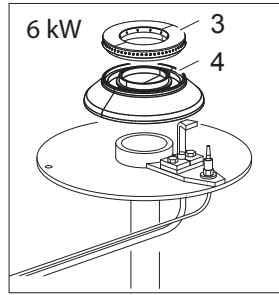

Nr.	Codice	Titolo
1.	RTCU700375	SPARTIFIAMMA 3,5KW G4SF7
2.	RTCU700380	BRUC.3,5KW G4SF7 SMALT.
3.	RTCU700376	SPARTIFIAMMA 6KW G4SF7
4.	RTCU700382	BRUC.6KW G4SF7 SMALT.
8.	RTCU700372	PILOTA P.L.+IN.035 G4SF7 GK803MBM
9.	RTMIN00063	VITE
10.	172882	PIASTR.FIS.PILOTA G4SF7/1
11.	RTCU700391	DADO FIS.T/COPPIA G4SF7 G6049023
12.	RTCU700374	
13.	173386	TUBO PILOTA BRUCIATORE ANTERIORE
14.	173387	TUBO PILOTA BRUCIATORE POSTERIORE
15.	172883	GUARNIZ.PIASTR.FIS.PILOTA G4SF7/1
16.	INIETTORE	VEDI MANUALE UGELLI
17.	173327	TUBO ALIMENTAZIONE POST. BRUC. 6KW
18.	173328	TUBO ALIMENTAZIONE POST. BRUC. 3,5KW
20.	173326	TUBO ALIMENTAZIONE ANT. BRUC. 3,5KW
21.	173325	TUBO ALIMENTAZIONE ANT. BRUC. 6KW
22.	167184	BRIGLIA RUBINETTO VALVOLATO
23.	167997	RUB.V.CUC.G4S77 PERNO PIENO
24.	RTCU900018	BICONO D.6 PEL0905
25.	RTCU900019	CALOTTA D.6 PEL0903/1
26.	RTCU900012	BICONO D.10
27.	RTCU700297	CALOTTA D.10 FIS/USC.RUB.V.21S
28.	173320	SUPPORTO INIETTORE
29.	RTCU700454	COMM.EF0V7 4623966950
31.	RTCU700085	T.E.EBR7 5519062802
32.	RTBF800138	F/CAVOPG21 53015050+D53019050C
33.	RTCU800185	GUARNIZ.ASTA COMMUTATORE
34.	166465	LAMP.SP.VERDE SL-CO27500
35.	166466	LAMP.SP.ARANC. SL-CO27500