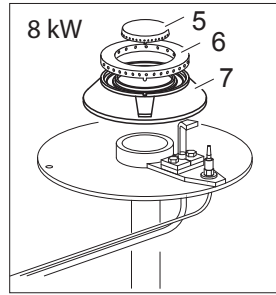

Nr.	Codice	Titolo
1.	RTCU700375	SPARTIFIAMMA 3,5KW G4SF7
2.	RTCU700380	BRUC.3,5KW G4SF7 SMALT.
3.	RTCU700376	SPARTIFIAMMA 6KW G4SF7
4.	RTCU700382	BRUC.6KW G4SF7 SMALT.
8.	RTCU700372	PILOTA P.L.+IN.035 G4SF7 GK803MBM
9.	RTMIN00063	VITE
10.	172882	PIASTR.FIS.PILOTA G4SF7/1
11.	RTCU700391	DADO FIS.T/COPPIA G4SF7 G6049023
12.	RTCU700374	
13.	173386	TUBO PILOTA BRUCIATORE ANTERIORE
14.	173387	TUBO PILOTA BRUCIATORE POSTERIORE
15.	172883	GUARNIZ.PIASTR.FIS.PILOTA G4SF7/1
16.	INIETTORE	VEDI MANUALE UGELLI
17.	173327	TUBO ALIMENTAZIONE POST. BRUC. 6KW
18.	173328	TUBO ALIMENTAZIONE POST. BRUC. 3,5KW
20.	173326	TUBO ALIMENTAZIONE ANT. BRUC. 3,5KW
21.	173325	TUBO ALIMENTAZIONE ANT. BRUC. 6KW
22.	167184	BRIGLIA RUBINETTO VALVOLATO
23.	167997	RUB.V.CUC.G4S77 PERNO PIENO
24.	RTCU900018	BICONO D.6 PEL0905
25.	RTCU900019	CALOTTA D.6 PEL0903/1
26.	RTCU900012	BICONO D.10
27.	RTCU700297	CALOTTA D.10 FIS/USC.RUB.V.21S
28.	173320	SUPPORTO INIETTORE
29.	RTCU700454	COMM.EF0V7 4623966950
31.	RTCU700085	T.E.EBR7 5519062802
32.	RTBF800138	F/CAVOPG21 53015050+D53019050C
33.	RTCU800185	GUARNIZ.ASTA COMMUTATORE
34.	166465	LAMP.SP.VERDE SL-CO27500
35.	166466	LAMP.SP.ARANC. SL-CO27500