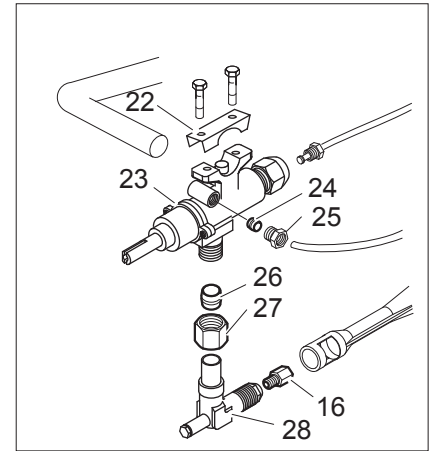

Nr.	Codice	Titolo
1.	RTCU700375	SPARTIFIAMMA 3,5KW G4SF7
2.	RTCU700380	BRUC.3,5KW G4SF7 SMALT.
3.	RTCU700376	SPARTIFIAMMA 6KW G4SF7
4.	RTCU700382	BRUC.6KW G4SF7 SMALT.
8.	RTCU700372	PILOTA P.L.+IN.035 G4SF7 GK803MBM
9.	RTMIN00063	VITE
10.	172882	PIASTR.FIS.PILOTA G4SF7/1
11.	RTCU700391	DADO FIS.T/COPPIA G4SF7 G6049023
12.	RTCU700374	
13.	173386	TUBO PILOTA BRUCIATORE ANTERIORE
14.	173387	TUBO PILOTA BRUCIATORE POSTERIORE
15.	172883	GUARNIZ.PIASTR.FIS.PILOTA G4SF7/1
16.	INIETTORE	VEDI MANUALE UGELLI
17.	173327	TUBO ALIMENTAZIONE POST. BRUC. 6KW
18.	173328	TUBO ALIMENTAZIONE POST. BRUC. 3,5KW
20.	173326	TUBO ALIMENTAZIONE ANT. BRUC. 3,5KW
21.	173325	TUBO ALIMENTAZIONE ANT. BRUC. 6KW
22.	167184	BRIGLIA RUBINETTO VALVOLATO
23.	167997	RUB.V.CUC.G4S77 PERNO PIENO
24.	RTCU900018	BICONO D.6 PEL0905
25.	RTCU900019	CALOTTA D.6 PEL0903/1
26.	RTCU900012	BICONO D.10
27.	RTCU700297	CALOTTA D.10 FIS/USC.RUB.V.21S
28.	173320	SUPPORTO INIETTORE
29.	RTCU700454	COMM.EF0V7 4623966950
31.	RTCU700085	T.E.EBR7 5519062802
32.	RTBF800138	F/CAVOPG21 53015050+D53019050C
33.	RTCU800185	GUARNIZ.ASTA COMMUTATORE
34.	166465	LAMP.SP.VERDE SL-CO27500
35.	166466	LAMP.SP.ARANC. SL-CO27500