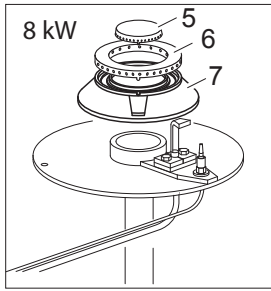

Nr.	Codice	Titolo
1.	RTCU700375	SPARTIFIAMMA 3,5KW G4SF7
2.	RTCU700380	BRUC.3,5KW G4SF7 SMALT.
3.	RTCU700376	SPARTIFIAMMA 6KW G4SF7
4.	RTCU700382	BRUC.6KW G4SF7 SMALT.
8.	RTCU700372	PILOTA P.L.+IN.035 G4SF7 GK803MBM
9.	RTMIN00063	VITE
10.	172882	PIASTR.FIS.PILOTA G4SF7/1
11.	RTCU700391	DADO FIS.T/COPPIA G4SF7 G6049023
12.	RTCU700374	
13.	173386	TUBO PILOTA BRUCIATORE ANTERIORE
14.	173387	TUBO PILOTA BRUCIATORE POSTERIORE
15.	172883	GUARNIZ.PIASTR.FIS.PILOTA G4SF7/1
16.	INIETTORE	VEDI MANUALE UGELLI
17.	173327	TUBO ALIMENTAZIONE POST. BRUC. 6KW
18.	173328	TUBO ALIMENTAZIONE POST. BRUC. 3,5KW
20.	173326	TUBO ALIMENTAZIONE ANT. BRUC. 3,5KW
21.	173325	TUBO ALIMENTAZIONE ANT. BRUC. 6KW
22.	167184	BRIGLIA RUBINETTO VALVOLATO
23.	167997	RUB.V.CUC.G4S77 PERNO PIENO
24.	RTCU900018	BICONO D.6 PEL0905
25.	RTCU900019	CALOTTA D.6 PEL0903/1
26.	RTCU900012	BICONO D.10
27.	RTCU700297	CALOTTA D.10 FIS/USC.RUB.V.21S
28.	173320	SUPPORTO INIETTORE
29.	RIC0004862	TERMOSTATO GAS
30.	RIC0004096	GRUPPO PIEZO + CAVO ACCENSIONE
31.	RTCP800034	CORPO PIL.G100 0140026
32.	RTCP800033	
33.	RTCU900061	
34.	RTCP800038	RACCORDO T/C.PIL.GC47 0974036
35.	RTCU900215	RACCORDO CAND.PIL.ST.0974037
36.	RTCU800183	BICONO D.6 G4SF 0957010
37.	RTCU800182	CALOTTA AC.D.6 G4SF 0958047