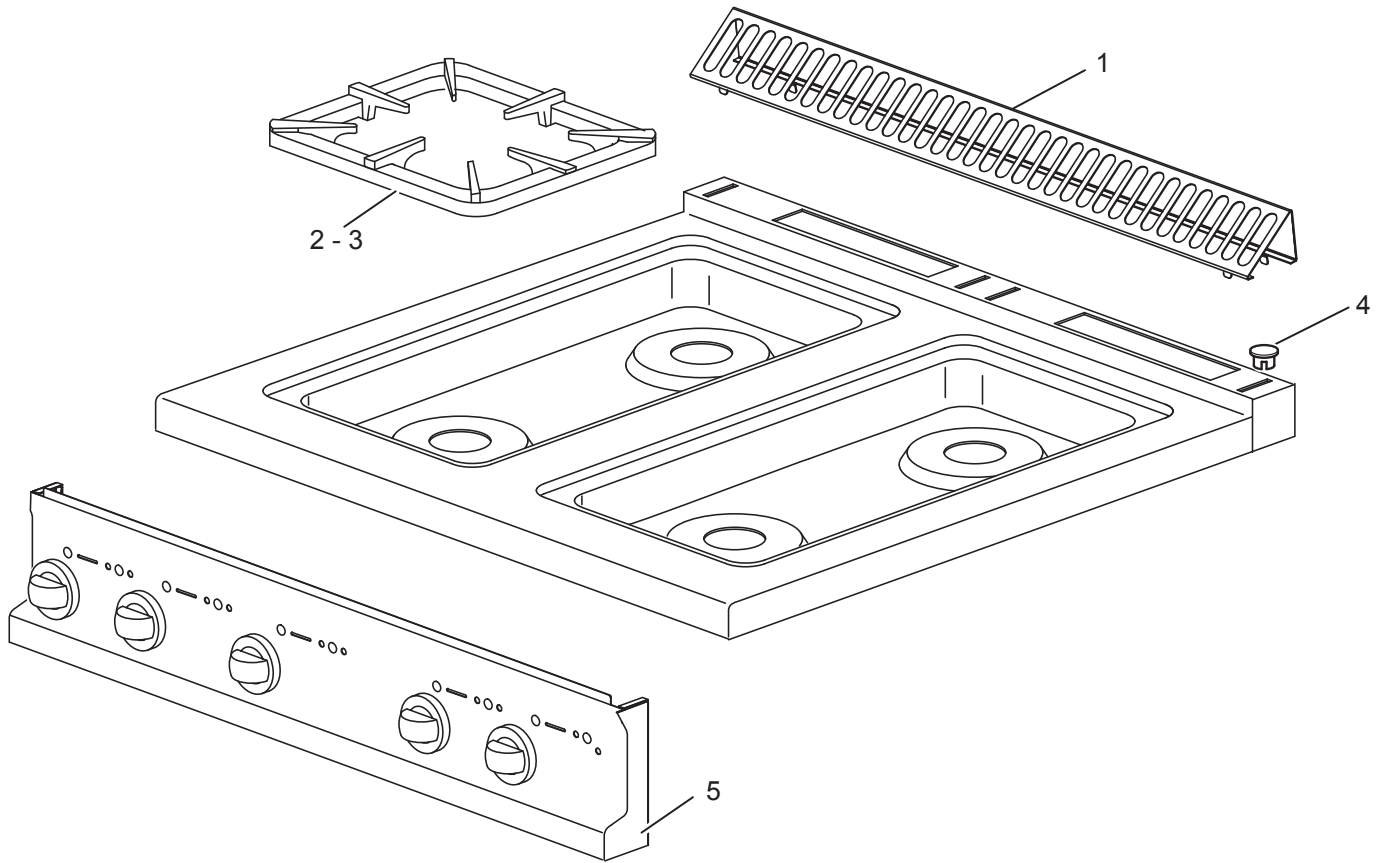

Nr.	Codice	Titolo
1.	184977	<i>GRIGLIA CAMINO</i>
2.	RTCU700274	<i>GRIGLIA PL.G4S7 NERA/LUC/RAAF</i>
3.	180769	<i>GRIGLIA PLACCA IN FILO DOPPIA</i>
4.	163603	<i>TAPPO FISS.PIANO DOMINA</i>
5.	171606	<i>CRUSCOTTO</i>
6.	176318	<i>RONDELLA ELASTICA PER ALBERO D.4</i>
7.	171439	<i>GHIERA MANOP.R.V.G4S11 MBM</i>
9.	171437	<i>CORPO MANOP.R.V.G4S77/2 CROMATA 168851</i>
11.	174332	<i>ANELLO MANOP.RUB.V.G2S11</i>
12.	174322	<i>ANELLO MANOPOLA FORNO</i>