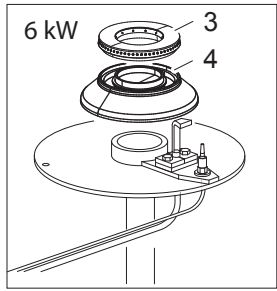

Nr.	Codice	Titolo
1.	RTCU700375	SPARTIFIAMMA 3,5KW G4SF7
2.	RTCU700380	BRUC.3,5KW G4SF7 SMALT.
3.	RTCU700376	SPARTIFIAMMA 6KW G4SF7
4.	RTCU700382	BRUC.6KW G4SF7 SMALT.
8.	RTCU700372	PILOTA P.L.+IN.035 G4SF7 GK803MBM
9.	RTMIN00063	VITE
10.	172882	PIASTR.FIS.PILOTA G4SF7/1
11.	RTCU700391	DADO FIS.T/COPPIA G4SF7 G6049023
12.	RTCU700374	
13.	173386	TUBO PILOTA BRUCIATORE ANTERIORE
14.	173387	TUBO PILOTA BRUCIATORE POSTERIORE
15.	172883	GUARNIZ.PIASTR.FIS.PILOTA G4SF7/1
16.	INIETTORE	VEDI MANUALE UGELLI
17.	173327	TUBO ALIMENTAZIONE POST. BRUC. 6KW
18.	173328	TUBO ALIMENTAZIONE POST. BRUC. 3,5KW
20.	173326	TUBO ALIMENTAZIONE ANT. BRUC. 3,5KW
21.	173325	TUBO ALIMENTAZIONE ANT. BRUC. 6KW
22.	167184	BRIGLIA RUBINETTO VALVOLATO
23.	167997	RUB.V.CUC.G4S77 PERNO PIENO
24.	RTCU900018	BICONO D.6 PEL0905
25.	RTCU900019	CALOTTA D.6 PEL0903/1
26.	RTCU900012	BICONO D.10
27.	RTCU700297	CALOTTA D.10 FIS/USC.RUB.V.21S
28.	173320	SUPPORTO INIETTORE
29.	RIC0004862	TERMOSTATO GAS
30.	RIC0004096	GRUPPO PIEZO + CAVO ACCENSIONE
31.	RTCP800034	CORPO PIL.G100 0140026
32.	RTCP800033	
33.	RTCU900061	
34.	RTCP800038	RACCORDO T/C.PIL.GC47 0974036
35.	RTCU900215	RACCORDO CAND.PIL.ST.0974037
36.	RTCU800183	BICONO D.6 G4SF 0957010
37.	RTCU800182	CALOTTA AC.D.6 G4SF 0958047