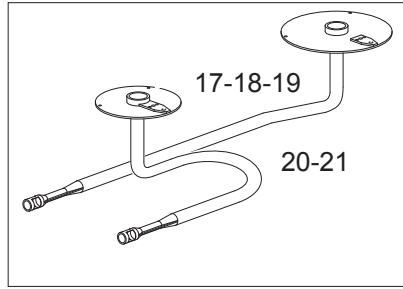

Nr.	Codice	Titolo
1.	RTCU700375	SPARTIFIAMMA 3,5KW G4SF7
2.	RTCU700380	BRUC.3,5KW G4SF7 SMALT.
3.	RTCU700376	SPARTIFIAMMA 6KW G4SF7
4.	RTCU700382	BRUC.6KW G4SF7 SMALT.
8.	RTCU700372	PILOTA P.L.+IN.035 G4SF7 GK803MBM
9.	RTMIN00063	VITE
10.	172882	PIASTR.FIS.PILOTA G4SF7/1
11.	RTCU700391	DADO FIS.T/COPPIA G4SF7 G6049023
12.	RTCU700374	
13.	173386	TUBO PILOTA BRUCIATORE ANTERIORE
14.	173387	TUBO PILOTA BRUCIATORE POSTERIORE
15.	172883	GUARNIZ.PIASTR.FIS.PILOTA G4SF7/1
16.	INIETTORE	VEDI MANUALE UGELLI
17.	173327	TUBO ALIMENTAZIONE POST. BRUC. 6KW
18.	173328	TUBO ALIMENTAZIONE POST. BRUC. 3,5KW
20.	173326	TUBO ALIMENTAZIONE ANT. BRUC. 3,5KW
21.	173325	TUBO ALIMENTAZIONE ANT. BRUC. 6KW
22.	167184	BRIGLIA RUBINETTO VALVOLATO
23.	167997	RUB.V.CUC.G4S77 PERNO PIENO
24.	RTCU900018	BICONO D.6 PEL0905
25.	RTCU900019	CALOTTA D.6 PEL0903/1
26.	RTCU900012	BICONO D.10
27.	RTCU700297	CALOTTA D.10 FIS/USC.RUB.V.21S
28.	173320	SUPPORTO INIETTORE
29.	RIC0004862	TERMOSTATO GAS
30.	RIC0004096	GRUPPO PIEZO + CAVO ACCENSIONE
31.	RTCP800034	CORPO PIL.G100 0140026
32.	RTCP800033	
33.	RTCU900061	
34.	RTCP800038	RACCORDO T/C.PIL.GC47 0974036
35.	RTCU900215	RACCORDO CAND.PIL.ST.0974037
36.	RTCU800183	BICONO D.6 G4SF 0957010
37.	RTCU800182	CALOTTA AC.D.6 G4SF 0958047