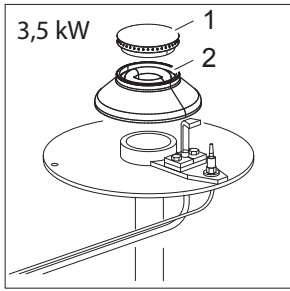

Nr.	Codice	Titolo
1.	RTCU700375	SPARTIFIAMMA 3,5KW G4SF7
2.	RTCU700380	BRUC.3,5KW G4SF7 SMALT.
3.	RTCU700376	SPARTIFIAMMA 6KW G4SF7
4.	RTCU700382	BRUC.6KW G4SF7 SMALT.
8.	RTCU700372	PILOTA P.L.+IN.035 G4SF7 GK803MBM
9.	RTMIN00063	VITE
10.	172882	PIASTR.FIS.PILOTA G4SF7/1
11.	RTCU700391	DADO FIS.T/COPPIA G4SF7 G6049023
12.	RTCU700374	
13.	173386	TUBO PILOTA BRUCIATORE ANTERIORE
14.	173387	TUBO PILOTA BRUCIATORE POSTERIORE
15.	172883	GUARNIZ.PIASTR.FIS.PILOTA G4SF7/1
16.	INIETTORE	VEDI MANUALE UGELLI
17.	173327	TUBO ALIMENTAZIONE POST. BRUC. 6KW
18.	173328	TUBO ALIMENTAZIONE POST. BRUC. 3,5KW
20.	173326	TUBO ALIMENTAZIONE ANT. BRUC. 3,5KW
21.	173325	TUBO ALIMENTAZIONE ANT. BRUC. 6KW
22.	167184	BRIGLIA RUBINETTO VALVOLATO
23.	167997	RUB.V.CUC.G4S77 PERNO PIENO
24.	RTCU900018	BICONO D.6 PEL0905
25.	RTCU900019	CALOTTA D.6 PEL0903/1
26.	RTCU900012	BICONO D.10
27.	RTCU700297	CALOTTA D.10 FIS/USC.RUB.V.21S
28.	173320	SUPPORTO INIETTORE
29.	RIC0004862	TERMOSTATO GAS
30.	RIC0004096	GRUPPO PIEZO + CAVO ACCENSIONE
31.	RTCP800034	CORPO PIL.G100 0140026
32.	RTCP800033	
33.	RTCU900061	
34.	RTCP800038	RACCORDO T/C.PIL.GC47 0974036
35.	RTCU900215	RACCORDO CAND.PIL.ST.0974037
36.	RTCU800183	BICONO D.6 G4SF 0957010
37.	RTCU800182	CALOTTA AC.D.6 G4SF 0958047