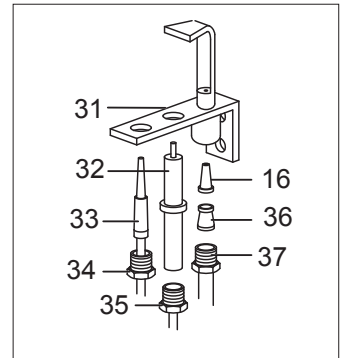

Nr.	Codice	Titolo
1.	RTCU700375	SPARTIFIAMMA 3,5KW G4SF7
2.	RTCU700380	BRUC.3,5KW G4SF7 SMALT.
3.	RTCU700376	SPARTIFIAMMA 6KW G4SF7
4.	RTCU700382	BRUC.6KW G4SF7 SMALT.
8.	RTCU700372	PILOTA P.L.+IN.035 G4SF7 GK803MBM
9.	RTMIN00063	VITE
10.	172882	PIASTR.FIS.PILOTA G4SF7/1
11.	RTCU700391	DADO FIS.T/COPPIA G4SF7 G6049023
12.	RTCU700374	
13.	173386	TUBO PILOTA BRUCIATORE ANTERIORE
14.	173387	TUBO PILOTA BRUCIATORE POSTERIORE
15.	172883	GUARNIZ.PIASTR.FIS.PILOTA G4SF7/1
16.	INIETTORE	VEDI MANUALE UGELLI
17.	173327	TUBO ALIMENTAZIONE POST. BRUC. 6KW
18.	173328	TUBO ALIMENTAZIONE POST. BRUC. 3,5KW
20.	173326	TUBO ALIMENTAZIONE ANT. BRUC. 3,5KW
21.	173325	TUBO ALIMENTAZIONE ANT. BRUC. 6KW
22.	167184	BRIGLIA RUBINETTO VALVOLATO
23.	167997	RUB.V.CUC.G4S77 PERNO PIENO
24.	RTCU900018	BICONO D.6 PEL0905
25.	RTCU900019	CALOTTA D.6 PEL0903/1
26.	RTCU900012	BICONO D.10
27.	RTCU700297	CALOTTA D.10 FIS/USC.RUB.V.21S
28.	173320	SUPPORTO INIETTORE
29.	RIC0004862	TERMOSTATO GAS
30.	RIC0004096	GRUPPO PIEZO + CAVO ACCENSIONE
31.	RTCP800034	CORPO PIL.G100 0140026
32.	RTCP800033	
33.	RTCU900061	
34.	RTCP800038	RACCORDO T/C.PIL.GC47 0974036
35.	RTCU900215	RACCORDO CAND.PIL.ST.0974037
36.	RTCU800183	BICONO D.6 G4SF 0957010
37.	RTCU800182	CALOTTA AC.D.6 G4SF 0958047