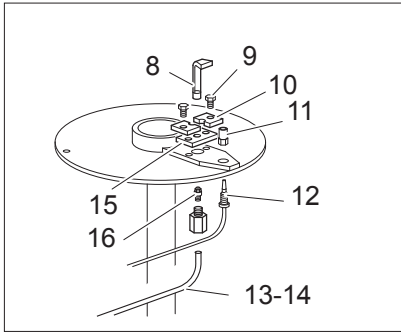

Nr.	Codice	Titolo
1.	RTCU700375	SPARTIFIAMMA 3,5KW G4SF7
2.	RTCU700380	BRUC.3,5KW G4SF7 SMALT.
3.	RTCU700376	SPARTIFIAMMA 6KW G4SF7
4.	RTCU700382	BRUC.6KW G4SF7 SMALT.
8.	RTCU700372	PILOTA P.L.+IN.035 G4SF7 GK803MBM
9.	RTMIN00063	VITE
10.	172882	PIASTR.FIS.PILOTA G4SF7/1
11.	RTCU700391	DADO FIS.T/COPPIA G4SF7 G6049023
12.	RTCU700374	
13.	173386	TUBO PILOTA BRUCIATORE ANTERIORE
14.	173387	TUBO PILOTA BRUCIATORE POSTERIORE
15.	172883	GUARNIZ.PIASTR.FIS.PILOTA G4SF7/1
16.	INIETTORE	VEDI MANUALE UGELLI
17.	173327	TUBO ALIMENTAZIONE POST. BRUC. 6KW
18.	173328	TUBO ALIMENTAZIONE POST. BRUC. 3,5KW
20.	173326	TUBO ALIMENTAZIONE ANT. BRUC. 3,5KW
21.	173325	TUBO ALIMENTAZIONE ANT. BRUC. 6KW
22.	167184	BRIGLIA RUBINETTO VALVOLATO
23.	167997	RUB.V.CUC.G4S77 PERNO PIENO
24.	RTCU900018	BICONO D.6 PEL0905
25.	RTCU900019	CALOTTA D.6 PEL0903/1
26.	RTCU900012	BICONO D.10
27.	RTCU700297	CALOTTA D.10 FIS/USC.RUB.V.21S
28.	173320	SUPPORTO INIETTORE
29.	RIC0004862	TERMOSTATO GAS
30.	RIC0004096	GRUPPO PIEZO + CAVO ACCENSIONE
31.	RTCP800034	CORPO PIL.G100 0140026
32.	RTCP800033	
33.	RTCU900061	
34.	RTCP800038	RACCORDO T/C.PIL.GC47 0974036
35.	RTCU900215	RACCORDO CAND.PIL.ST.0974037
36.	RTCU800183	BICONO D.6 G4SF 0957010
37.	RTCU800182	CALOTTA AC.D.6 G4SF 0958047