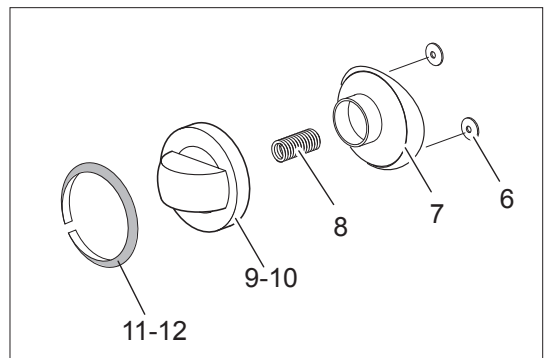

Nr.	Codice	Titolo
1.	184977	<i>GRIGLIA CAMINO</i>
2.	RTCU700274	<i>GRIGLIA PL.G4S7 NERA/LUC/RAAF</i>
3.	180769	<i>GRIGLIA PLACCA IN FILO DOPPIA</i>
4.	163603	<i>TAPPO FISS.PIANO DOMINA</i>
5.	171606	<i>CRUSCOTTO</i>
6.	176318	<i>RONDELLA ELASTICA PER ALBERO D.4</i>
7.	171439	<i>GHIERA MANOP.R.V.G4S11 MBM</i>
9.	171437	<i>CORPO MANOP.R.V.G4S77/2 CROMATA 168851</i>
11.	174332	<i>ANELLO MANOP.RUB.V.G2S11</i>
12.	174322	<i>ANELLO MANOPOLA FORNO</i>