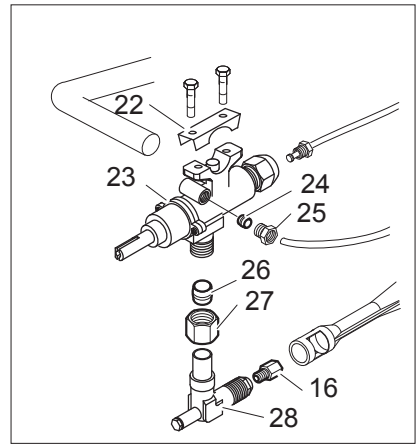

Nr.	Codice	Titolo
1.	RTCU700375	SPARTIFIAMMA 3,5KW G4SF7
2.	RTCU700380	BRUC.3,5KW G4SF7 SMALT.
3.	RTCU700376	SPARTIFIAMMA 6KW G4SF7
4.	RTCU700382	BRUC.6KW G4SF7 SMALT.
8.	RTCU700372	PILOTA P.L.+IN.035 G4SF7 GK803MBM
9.	RTMIN00063	VITE
10.	172882	PIASTR.FIS.PILOTA G4SF7/1
11.	RTCU700391	DADO FIS.T/COPPIA G4SF7 G6049023
12.	RTCU700374	
13.	173386	TUBO PILOTA BRUCIATORE ANTERIORE
14.	173387	TUBO PILOTA BRUCIATORE POSTERIORE
15.	172883	GUARNIZ.PIASTR.FIS.PILOTA G4SF7/1
16.	INIETTORE	VEDI MANUALE UGELLI
17.	173327	TUBO ALIMENTAZIONE POST. BRUC. 6KW
18.	173328	TUBO ALIMENTAZIONE POST. BRUC. 3,5KW
20.	173326	TUBO ALIMENTAZIONE ANT. BRUC. 3,5KW
21.	173325	TUBO ALIMENTAZIONE ANT. BRUC. 6KW
22.	167184	BRIGLIA RUBINETTO VALVOLATO
23.	167997	RUB.V.CUC.G4S77 PERNO PIENO
24.	RTCU900018	BICONO D.6 PEL0905
25.	RTCU900019	CALOTTA D.6 PEL0903/1
26.	RTCU900012	BICONO D.10
27.	RTCU700297	CALOTTA D.10 FIS/USC.RUB.V.21S
28.	173320	SUPPORTO INIETTORE
29.	RIC0004862	TERMOSTATO GAS
30.	RIC0004096	GRUPPO PIEZO + CAVO ACCENSIONE
31.	RTCP800034	CORPO PIL.G100 0140026
32.	RTCP800033	
33.	RTCU900061	
34.	RTCP800038	RACCORDO T/C.PIL.GC47 0974036
35.	RTCU900215	RACCORDO CAND.PIL.ST.0974037
36.	RTCU800183	BICONO D.6 G4SF 0957010
37.	RTCU800182	CALOTTA AC.D.6 G4SF 0958047