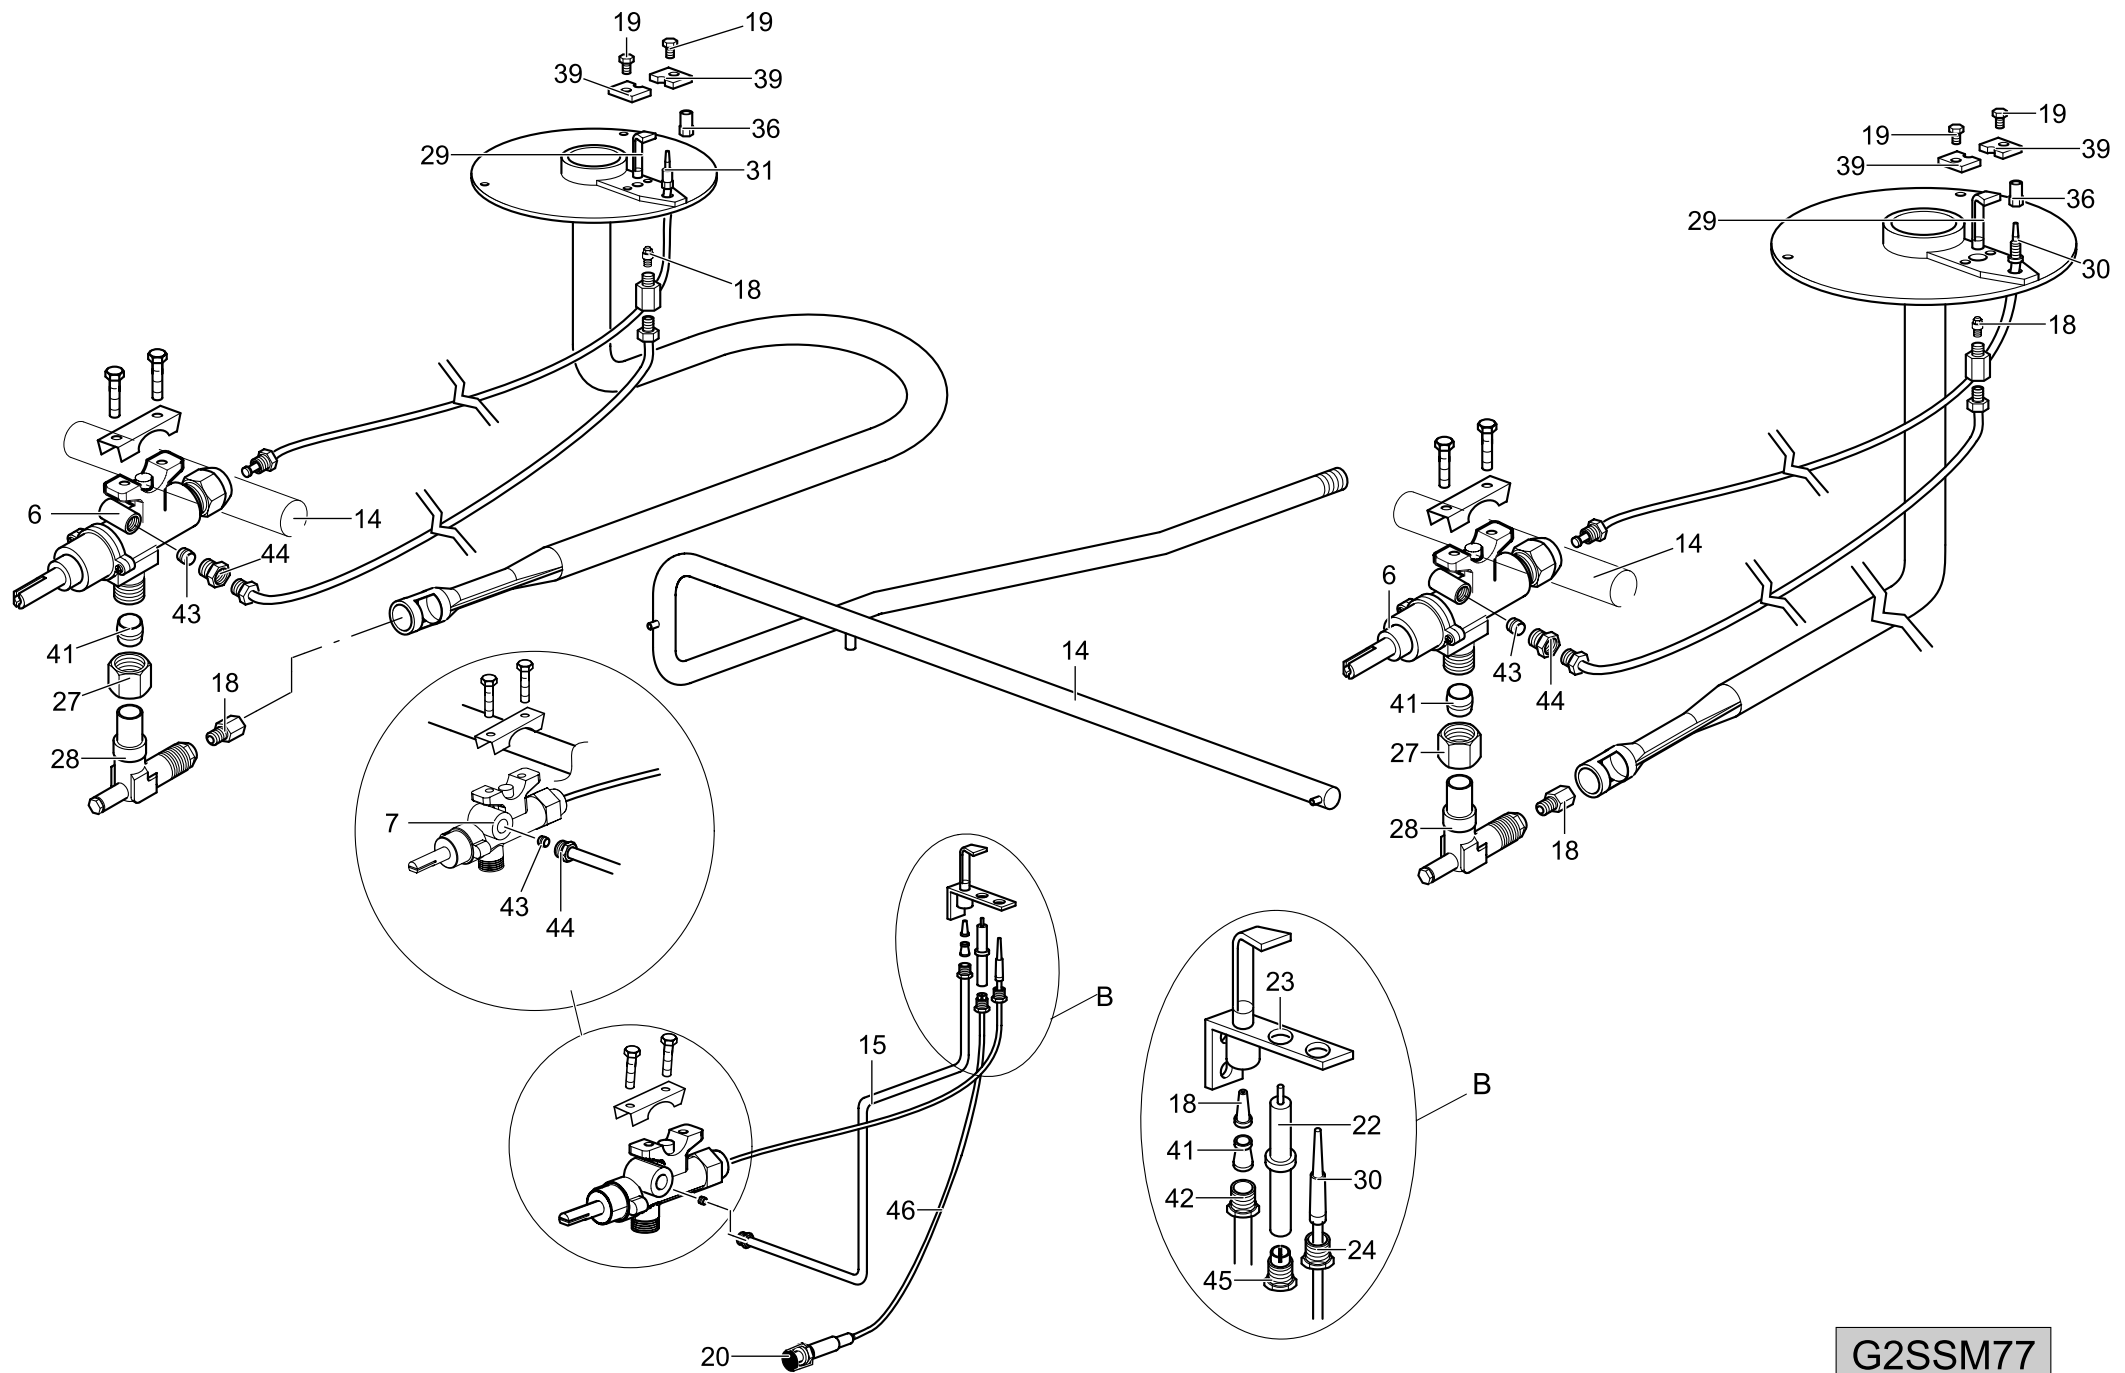

G2SSM77

DOMINA 700

TAV. 700-158

G2SSM77

TAVOLA	POS.	CODICE	ITALIANO	FRANCESE	INGLESE	TEDESCO
TAV.700-158	1	166595	GRIGLIA CAMINO	GRILLE	GRATE	ROST
TAV.700-158	2	167055	AS.TU.AL.ANT.BRUC.3,5KW G4SF77	TUBE DE DISTRIB. BRÛLEUR ANTÉR. 3,5 KW	FRONT BURNER DISTRIB. PIPE 3,5 KW	VORDER. BRENNERVERSORG. 3,5 KW
TAV.700-158	3	167058	AS.TU.AL.POST.BRUC.6KW G4SF77	TUBE DE DISTRIB. BRÛLEUR POSTÉR. 6 KW	BACK BURNER DISTRIB. PIPE 6 KW	HINTERER BRENNERVERSORG. 6 KW
TAV.700-158	4	167065	TU.PILOTA BRUC.ANT.G4SF77 ALL.	TUBE VEILLEUSE ANTÉRIEUR G2S77	FRONT PILOT PIPE G2S77	VORDERES VERSUCHSROHR G2S77
TAV.700-158	5	167066	TU.PILOTA BRUC.POST.G4SF77 ALL.	TUBE VEILLEUSE POSTÉRIEUR G2S77	BACK PILOT PIPE G2S77	HINTERES VERSUCHSROHR G2S77
TAV.700-158	(6)	167997	RUB.V.CUC.G4S77 777111 PERNO PIENO+BRIG	SOUPAPE DE SÛRETE	SAFETY VALVE KNOB	HAHN MIT VENTIL
TAV.700-158	(7)	167998	T.G.G4SF7 150-300/095 990054 PERNO PIEN	SOUPAPE DE SÛRETE	SAFETY VALVE KNOB	HAHN MIT VENTIL
TAV.700-158	8	167228	PARETE POST.CAM.INT.G4SF77	PAROI AVANT CHEMINÉE	FLUE FRONT WALL	VORDERWAND
TAV.700-158	9	167229	PARETE ANT.CAM.INT.G4SF77	PAROI ARRIÈRE CHEMINÉE	FLUE REAR WALL	RÜCKWAND
TAV.700-158	10	170966	AS.CRUSCOTTO	PANNEAU DE CONTRÔLE	CONTROL PANEL	STIRNBRETT
TAV.700-158	11	170519	AS.PLACCA	PLAN DE CUISSON	WORK PLANE	PLATTE
TAV.700-158	12	170232	BRUC.MIJOTAGE+REG.A.18X40	BRÛLEUR	BURNER	BRENNER
TAV.700-158	13	170371	CAMERA COMB.G4SMFA77	CAMERA COMBUSTION	CAMERA COMBUSTION	KAMERA VERBRENNUNG
TAV.700-158	14	170967	AS.RAMPA	COLLECTEUR	COLLECTOR	SPEISERAMPE
TAV.700-158	15	170383	TU.PILOTA BRUC.G4SMFA77	TUBE D'ALIMENTATION BRÛLEUR	FEEDING PIPE FOR BURNER	BRENNERVERSORGUNGSRÖHR
TAV.700-158	(16)	168851+169909	CORPO MANOP.R.V.G4S77+MOLLETTA + ANELLO	BOUTON +ANNEAU	KNOB +RING	GRIFF +RING
TAV.700-158	(17)	168851+170411	CORPO MANOP.R.V. TERM G4S77+MOLLETTA + ANELLO	BOUTON +ANNEAU	KNOB +RING	GRIFF +RING
TAV.700-158	(18)	VEDI MANUALE UGELLI	INIETTORE	INJECTEUR	INIECTOR	INSPRITZER
TAV.700-158	(19)	RTMIN00063	V.M5X25TES.FE.Z/B.	V.M5X25	V.M5X25	V.M5X25
TAV.700-158	(20)	RIC0004096	GRUPPO ACCENSIONE PIEZO	ALLUMAGE PIÉZO ÉLECTRIQUE	PIEZO LIGHTING	PIEZOELEKTRISCHER ANZÜNDER
TAV.700-158	21	RTBF900054	VISORE+VET+2GUARN.509.130 18160401000	JUDAS	SPY-HOLE	MONITOR
TAV.700-158	(22)	RTCP800033	CAND.ROT.G100 CAST0772183	BOUGIE OXIDE RONDE	ROUND SPARK	ZÜNDKERZE
TAV.700-158	23	RTCP800034	CORPO PIL.G100 SIT0140026	VEILLEUSE	PILOT	PILOTBRENNER
TAV.700-158	24	RTCP800038	RACCORDO T/C.PIL.GC47 0974036	ÉCROU POUR THERMOCOUPLE	NUT FOR THERMOELEMENT	THERMOELEMENTANSCHLUSS
TAV.700-158	25	RTCU700028	GRIGLIA DI RIDUZIONE	GRILLE DE RÉDUCTION	REDUCTION GRATE	REDUZIEROST
TAV.700-158	26	RTCU700274	GRIGLIA PL.G4S7 NERA/LUC/RAAF	GRILLE	GRATE	ROST
TAV.700-158	27	RTCU700297	CALOTTA D.10 FIS/USC.RUB.V.21S	CALOTTE D.10	CAP D.10	MUTTER D.10
TAV.700-158	28	RTCU700325	SUPPORTO INIET.PLACCA G4SF7	SUPPORT INJECTEUR	INJECTEUR SUPPORT	EINSPRITZHALTERUNG
TAV.700-158	29	RTCU700372	PILOTA P.L.+IN.035 G4SF7 GK803MBM	VEILLEUSE	PILOT	PILOTBRENNER
TAV.700-158	(30)	RTCU700373	T/COPPIA 30 P.L.G4SF7 G1712215	THERMOCOUPLE CM. 30	THERMOCOUPLE CM. 30	THERMOELEMENT CM. 30
TAV.700-158	(31)	RTCU700374	T/COPPIA 60 P.L.G4SF7 G1712214	THERMOCOUPLE CM. 60	THERMOCOUPLE CM. 60	THERMOELEMENT CM. 60
TAV.700-158	(32)	RTCU700375	SPARTIFIAMMA 3,5KW G4SF7	CHAPEAU DE BRÛLEUR 3,5 KW	BURNER CUP 3,5 KW	FLAMMERTRENNER 3,5 KW
TAV.700-158	(33)	RTCU700376	SPARTIFIAMMA 6KW G4SF7	CHAPEAU DE BRÛLEUR 6 KW	BURNER CUP 6 KW	FLAMMERTRENNER 6 KW
TAV.700-158	(34)	RTCU700380	BRUC.3,5KW G4SF7 SMALT.	BRÛLEUR 3,5 KW	BURNER 3,5 KW	BRENNER 3,5 KW
TAV.700-158	(35)	RTCU700382	BRUC.6KW G4SF7 SMALT.	BRÛLEUR 6 KW	BURNER 6 KW	BRENNER 6 KW
TAV.700-158	(36)	RTCU700391	DADO FIS.T/COPPIA G4SF7 G6049023	ÉCROU POUR THERMOCOUPLE	NUT FOR THERMOCOUPLE	MUTTER FÜR THERMOELEMENT
TAV.700-158	(37)	RTCU700399	GUARNIZ.FLANGIA BRUC3,5KW G4S7	GARNITURE DE BRÛLEUR 3,5 KW	BURNER GASKET 3,5 KW	BRENNERGARNITUR 3,5 KW
TAV.700-158	(38)	RTCU700400	GUARNIZ.FLANGIA BRUC.6KW G4S7	GARNITURE DE BRÛLEUR 6 KW	BURNER GASKET 6 KW	BRENNERGARNITUR 6 KW
TAV.700-158	39	RTCU700407	PIASTRINA FIS.PILOTA G4SF7	PLAT VEILLEUSE	PILOT PLATE	TELLER PILOTBRENNER
TAV.700-158	40	RTCU700438	PI.COTT.MIJOTAGE	PLAN DE CUISSON MIJOTAGE	COOKING PLANE MIJOTAGE	KOCHFLÄCHE MIJOTAGE
TAV.700-158	(41)	RTCU900012	BICONO D.10	BICONE D.10	BICONE D.10	ZWEIKEGEL D.10
TAV.700-158	42	RTCU900013	CALOTTA D.10	CALOTTE D.10	CAP D.10	MUTTER D.10
TAV.700-158	(43)	RTCU900018	BICONO D.6 PEL0905	BICONE D.6	BICONE D.6	ZWEIKEGEL D.6
TAV.700-158	44	RTCU900019	CALOTTA D.6 PEL0903/1	CALOTTE D.6	CAP D.6	MUTTER D.6
TAV.700-158	45	RTCU900215	RACCORDO CAND.PIL.ST.0974037			
TAV.700-158	(46)	RTCU900384	CAVO ACC.F.GFT47/50(B+B)	CABLE D'ALLUMAGE	LIGHTING CABLE	ZÜNDKABEL
TAV.700-158	47	RTCU700324	PIEDINO	PIED	FOOT	FUSS
TAV.700-158	48	167061	POSTERIORE INOX	PANNEAU POSTÉRIEURE INOX	INOX BACK PANEL	INOX RÜCKWAND
TAV.700-158	49	167059	FIANCO	CÔTÉ	SIDE	SEITE