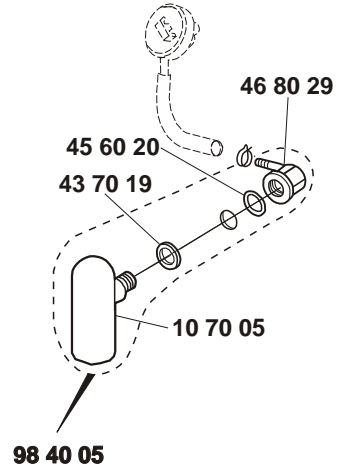

**SPARE PARTS CATALOGUE
ERSATZTEILKATALOG
CATALOGUE PIECES DETACHEES
CATALOGO PARTI RICAMBIO
CATALOGO DE PIEZAS DE RECAMBIO
CATALOGO PEÇAS DE REPOSIÇÃO**

LB145

2001

20 10 02 (230V- 50Hz)
20 10 11 (230V- 60Hz)

* OPTIONAL

3a

* OPTIONAL

4

5

13 01 22(HP0.45-230V-50HZ)
13 01 45(HP0.45-230V-60HZ)

T.90