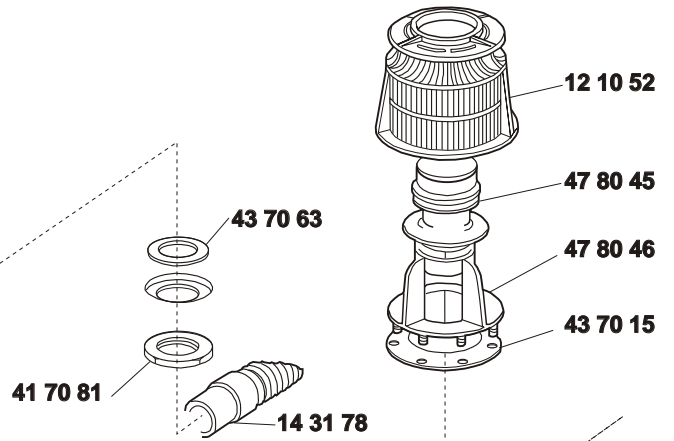

**SPARE PARTS CATALOGUE
ERSATZTEILKATALOG
CATALOGUE PIECES DETACHEES
CATALOGO PARTI RICAMBIO
CATALOGO DE PIEZAS DE RECAMBIO
CATALOGO PEÇAS DE REPOSIÇÃO**

LB145

2001

20 10 02 (230V- 50Hz)
20 10 11 (230V- 60Hz)

* OPTIONAL

3a

* OPTIONAL

4

5

13 01 22(HP0.45-230V-50HZ)
13 01 45(HP0.45-230V-60HZ)

T.90