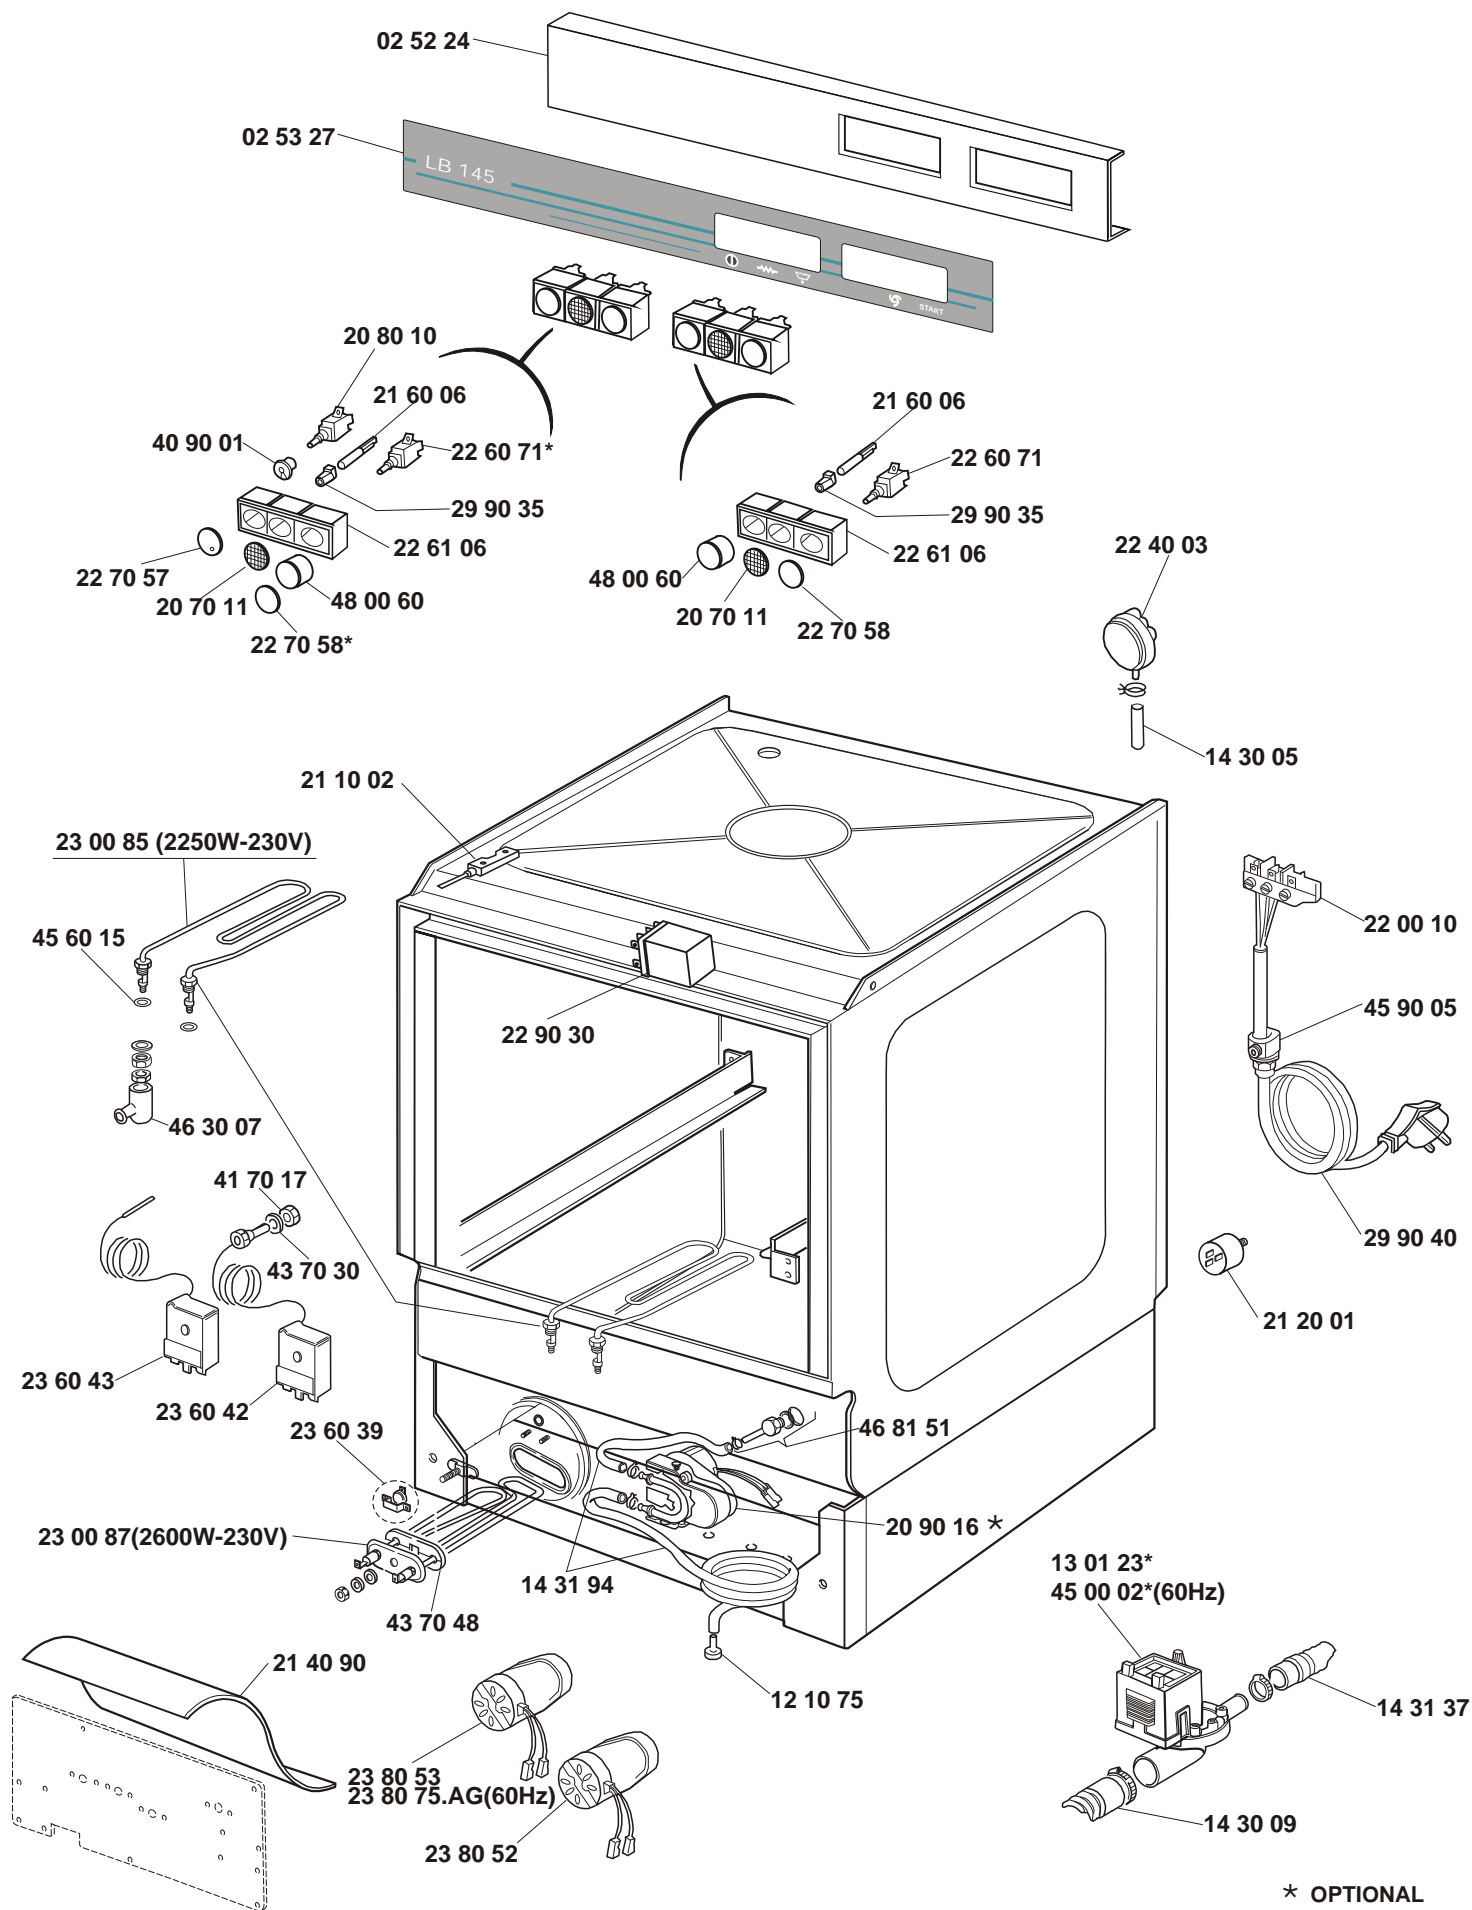

**SPARE PARTS CATALOGUE
ERSATZTEILKATALOG
CATALOGUE PIECES DETACHEES
CATALOGO PARTI RICAMBIO
CATALOGO DE PIEZAS DE RECAMBIO
CATALOGO PEÇAS DE REPOSIÇÃO**

LB145

2001

20 10 02 (230V- 50Hz)
20 10 11 (230V- 60Hz)

* OPTIONAL

3a

* OPTIONAL

4

5

13 01 22(HP0.45-230V-50HZ)
13 01 45(HP0.45-230V-60HZ)

T.90