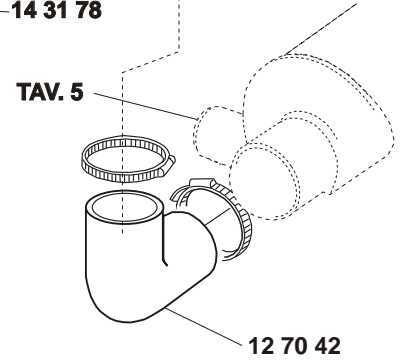

**SPARE PARTS CATALOGUE
ERSATZTEILKATALOG
CATALOGUE PIECES DETACHEES
CATALOGO PARTI RICAMBIO
CATALOGO DE PIEZAS DE RECAMBIO
CATALOGO PEÇAS DE REPOSIÇÃO**

LB145

2001

20 10 02 (230V- 50Hz)
20 10 11 (230V- 60Hz)

* OPTIONAL

3a

* OPTIONAL

4

5

13 01 22(HP0.45-230V-50HZ)
13 01 45(HP0.45-230V-60HZ)

T.90