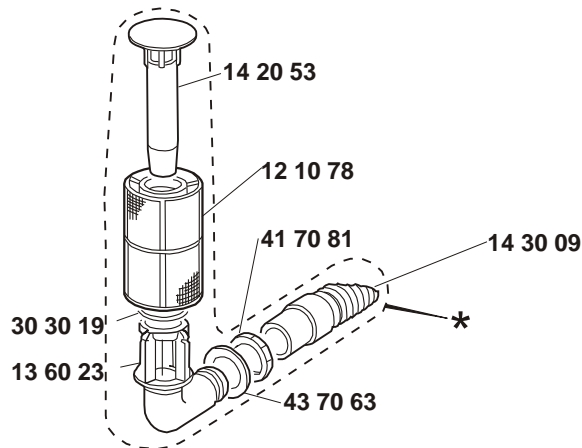

**SPARE PARTS CATALOGUE
ERSATZTEILKATALOG
CATALOGUE PIECES DETACHEES
CATALOGO PARTI RICAMBIO
CATALOGO DE PIEZAS DE RECAMBIO
CATALOGO PEÇAS DE REPOSIÇÃO**

LB145

2001

20 10 02 (230V- 50Hz)
20 10 11 (230V- 60Hz)

* OPTIONAL

3a

* OPTIONAL

4

5

13 01 22(HP0.45-230V-50HZ)
13 01 45(HP0.45-230V-60HZ)

T.90