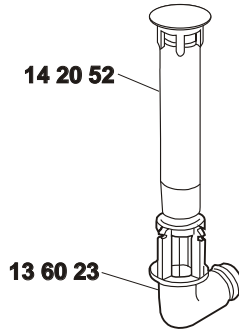

**SPARE PARTS CATALOGUE
ERSATZTEILKATALOG
CATALOGUE PIECES DETACHEES
CATALOGO PARTI RICAMBIO
CATALOGO DE PIEZAS DE RECAMBIO
CATALOGO PEÇAS DE REPOSIÇÃO**

LB145

2001

20 10 02 (230V- 50Hz)
20 10 11 (230V- 60Hz)

* OPTIONAL

3a

* OPTIONAL

4

5

13 01 22(HP0.45-230V-50HZ)
13 01 45(HP0.45-230V-60HZ)

T.90