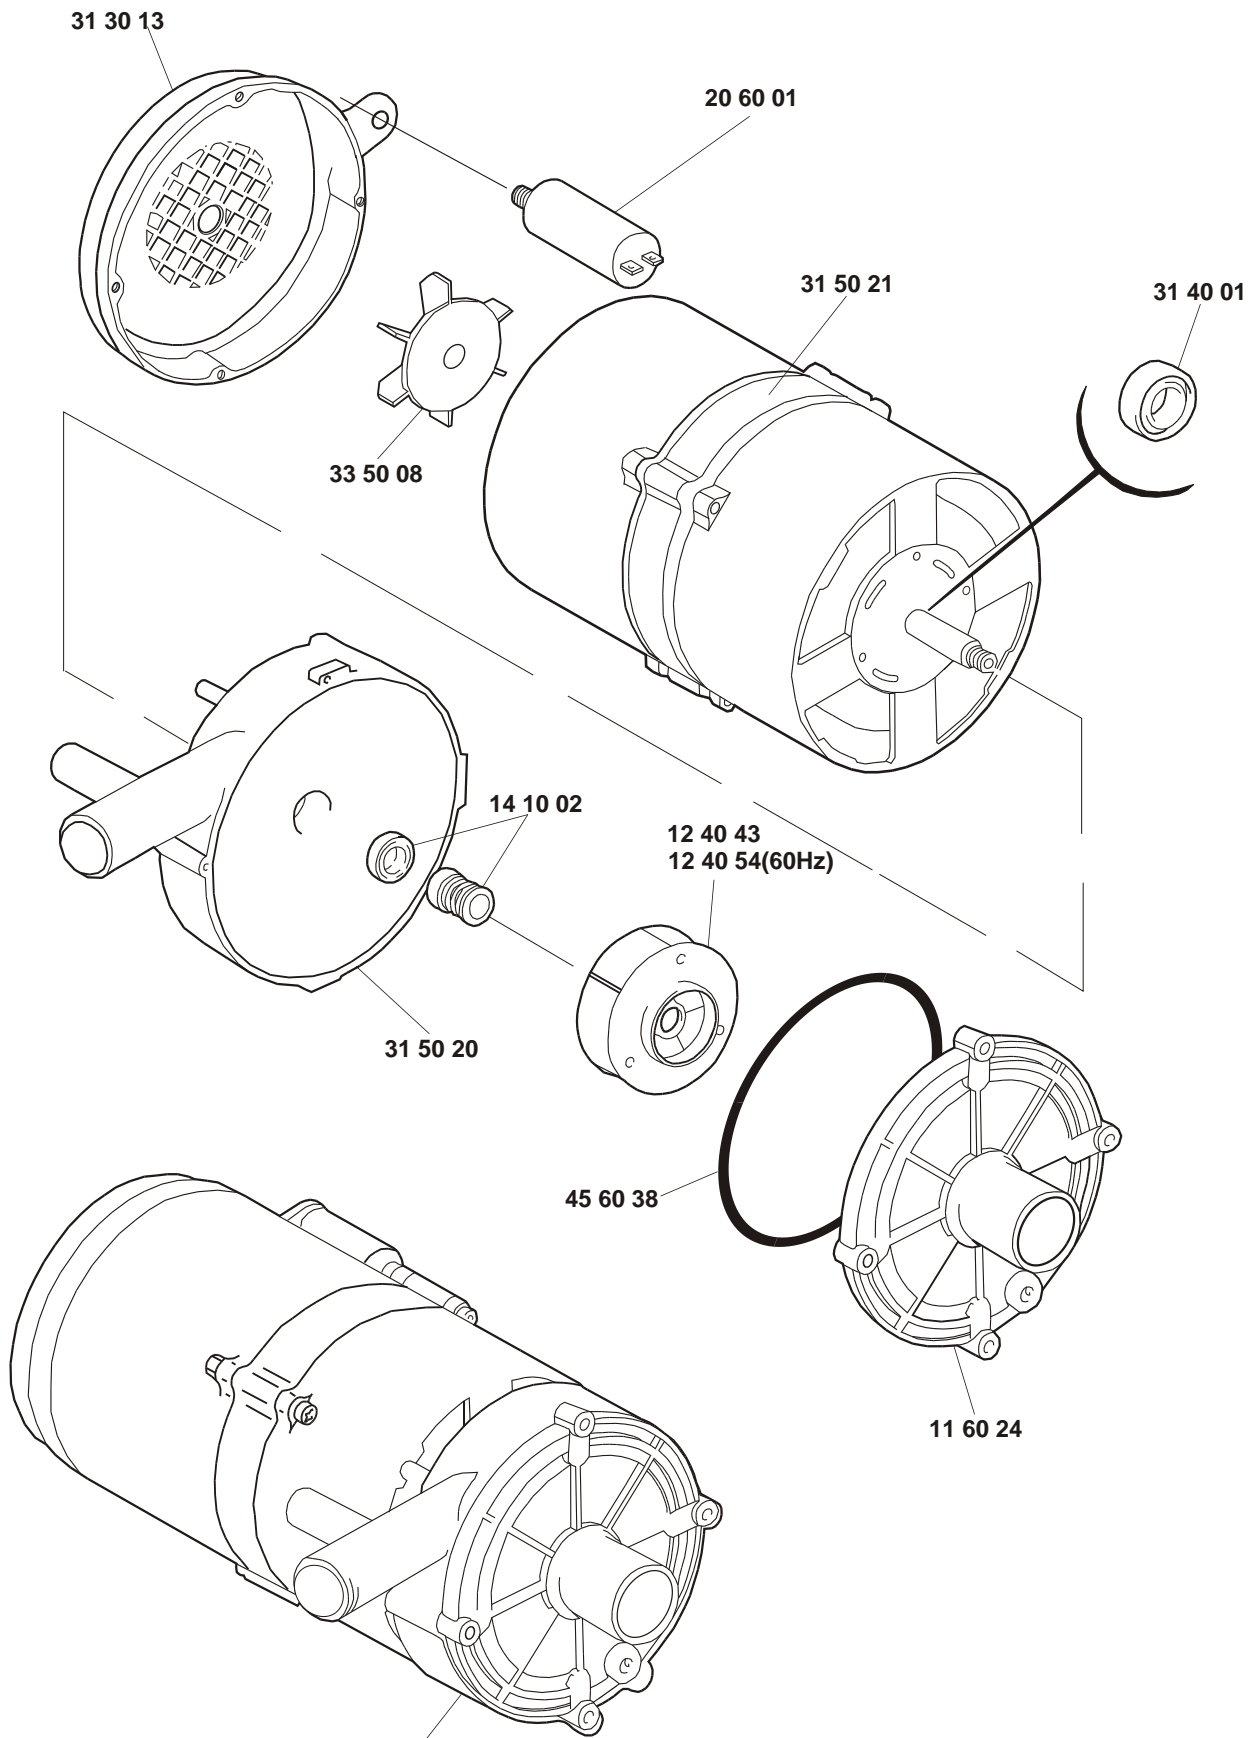

**SPARE PARTS CATALOGUE
ERSATZTEILKATALOG
CATALOGUE PIECES DETACHEES
CATALOGO PARTI RICAMBIO
CATALOGO DE PIEZAS DE RECAMBIO
CATALOGO PEÇAS DE REPOSIÇÃO**

LB145

2001

20 10 02 (230V- 50Hz)
20 10 11 (230V- 60Hz)

* OPTIONAL

3a

* OPTIONAL

4

5

13 01 22(HP0.45-230V-50HZ)
13 01 45(HP0.45-230V-60HZ)

T.90