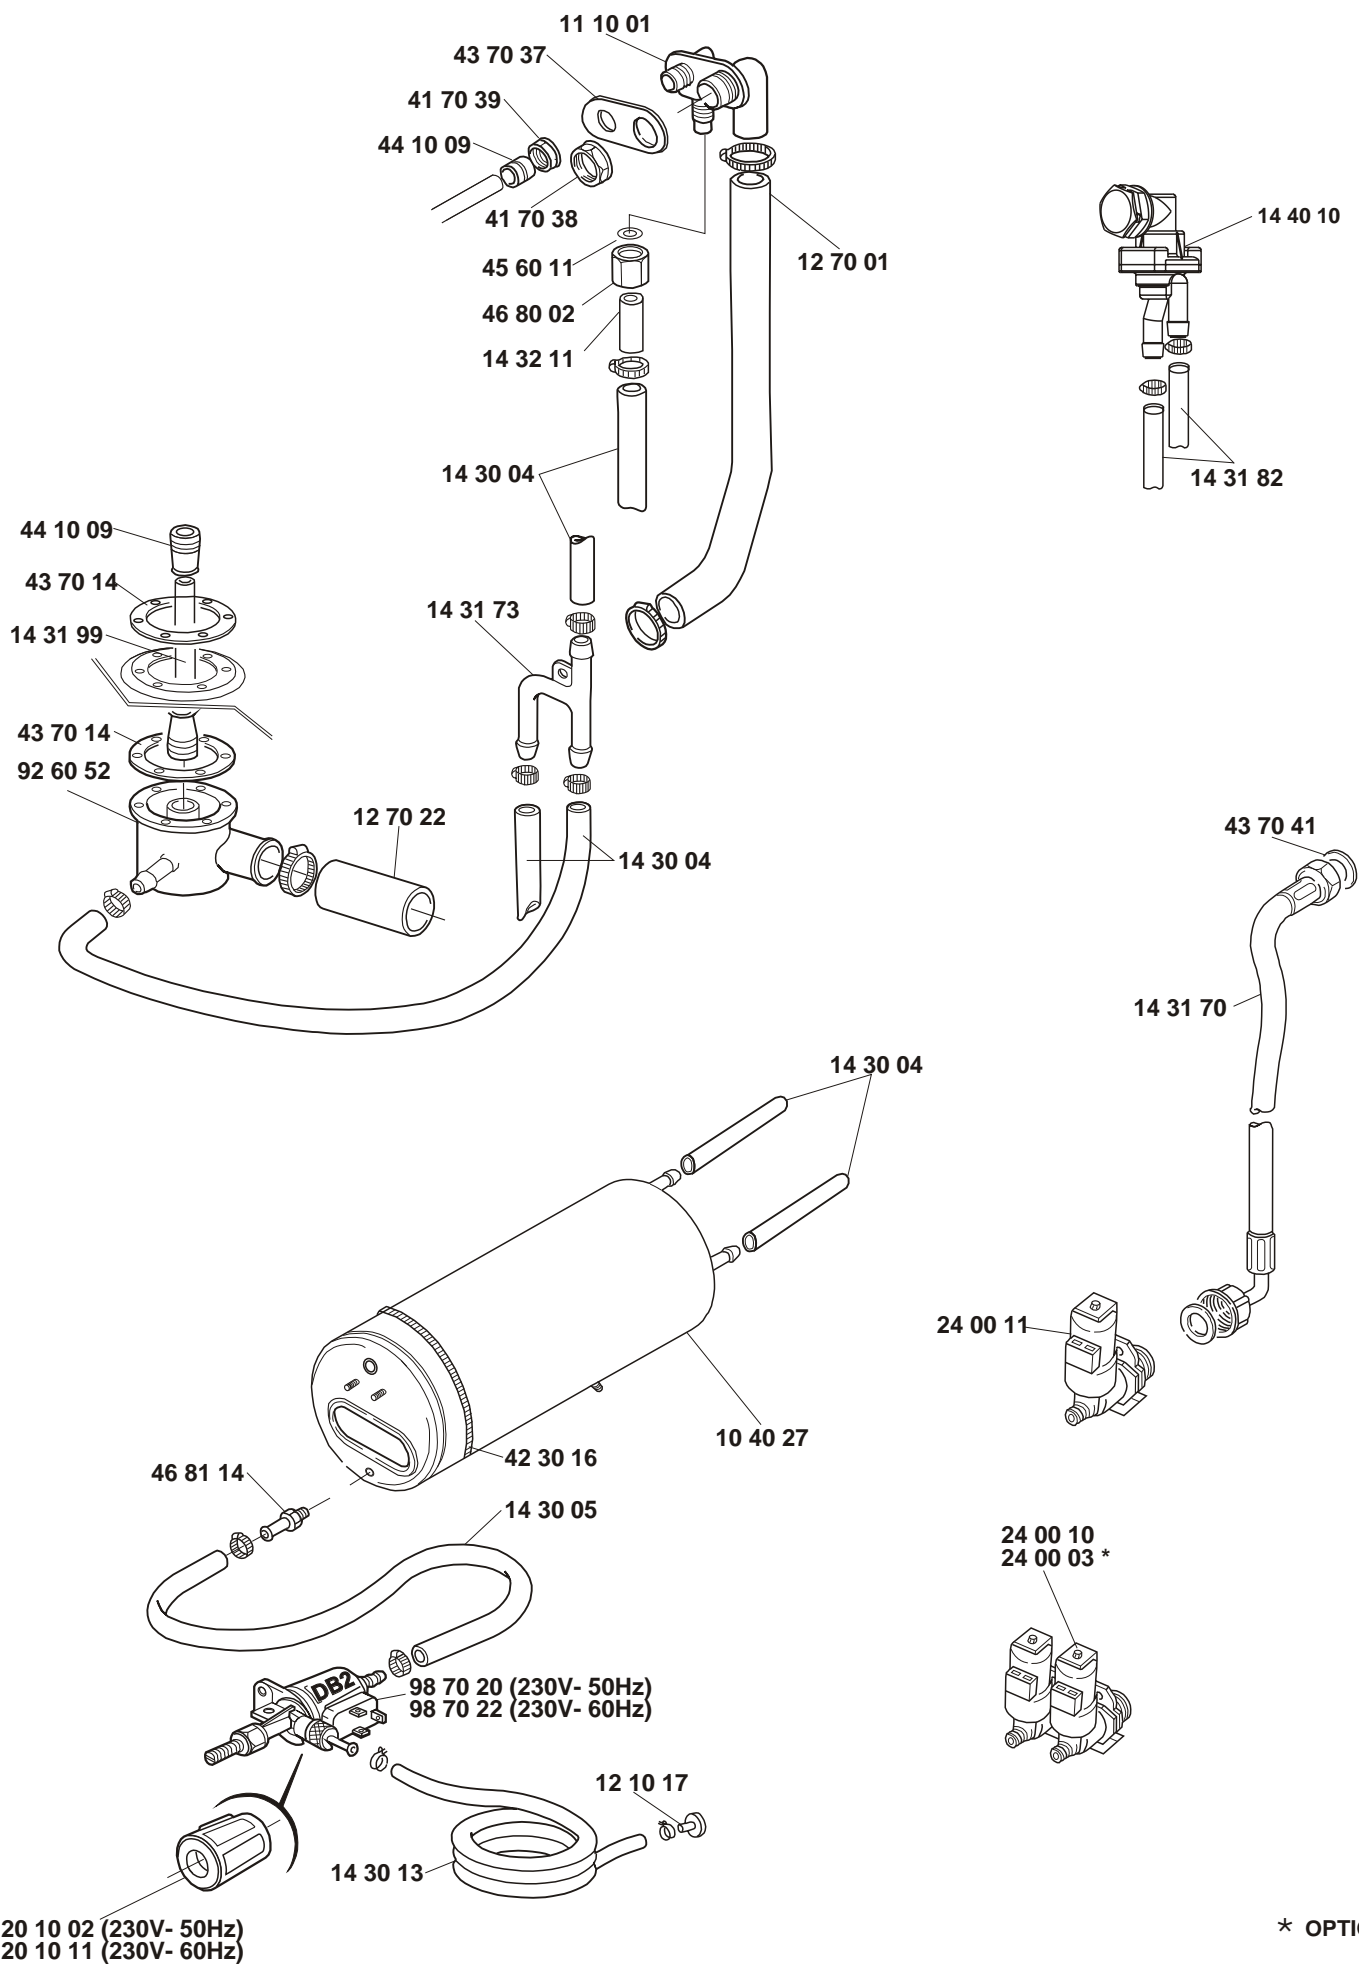

**SPARE PARTS CATALOGUE
ERSATZTEILKATALOG
CATALOGUE PIECES DETACHEES
CATALOGO PARTI RICAMBIO
CATALOGO DE PIEZAS DE RECAMBIO
CATALOGO PEÇAS DE REPOSIÇÃO**

LB145

2001

20 10 02 (230V- 50Hz)
20 10 11 (230V- 60Hz)

* OPTIONAL

3a

* OPTIONAL

4

5

13 01 22(HP0.45-230V-50HZ)
13 01 45(HP0.45-230V-60HZ)

T.90