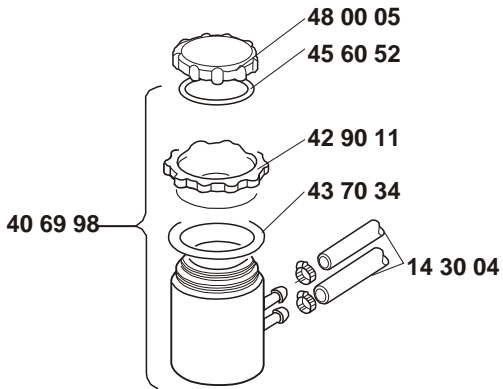

**SPARE PARTS CATALOGUE
ERSATZTEILKATALOG
CATALOGUE PIECES DETACHEES
CATALOGO PARTI RICAMBIO
CATALOGO DE PIEZAS DE RECAMBIO
CATALOGO PEÇAS DE REPOSIÇÃO**

LB145

2001

20 10 02 (230V- 50Hz)
20 10 11 (230V- 60Hz)

* OPTIONAL

3a

* OPTIONAL

4

5

13 01 22(HP0.45-230V-50HZ)
13 01 45(HP0.45-230V-60HZ)

T.90