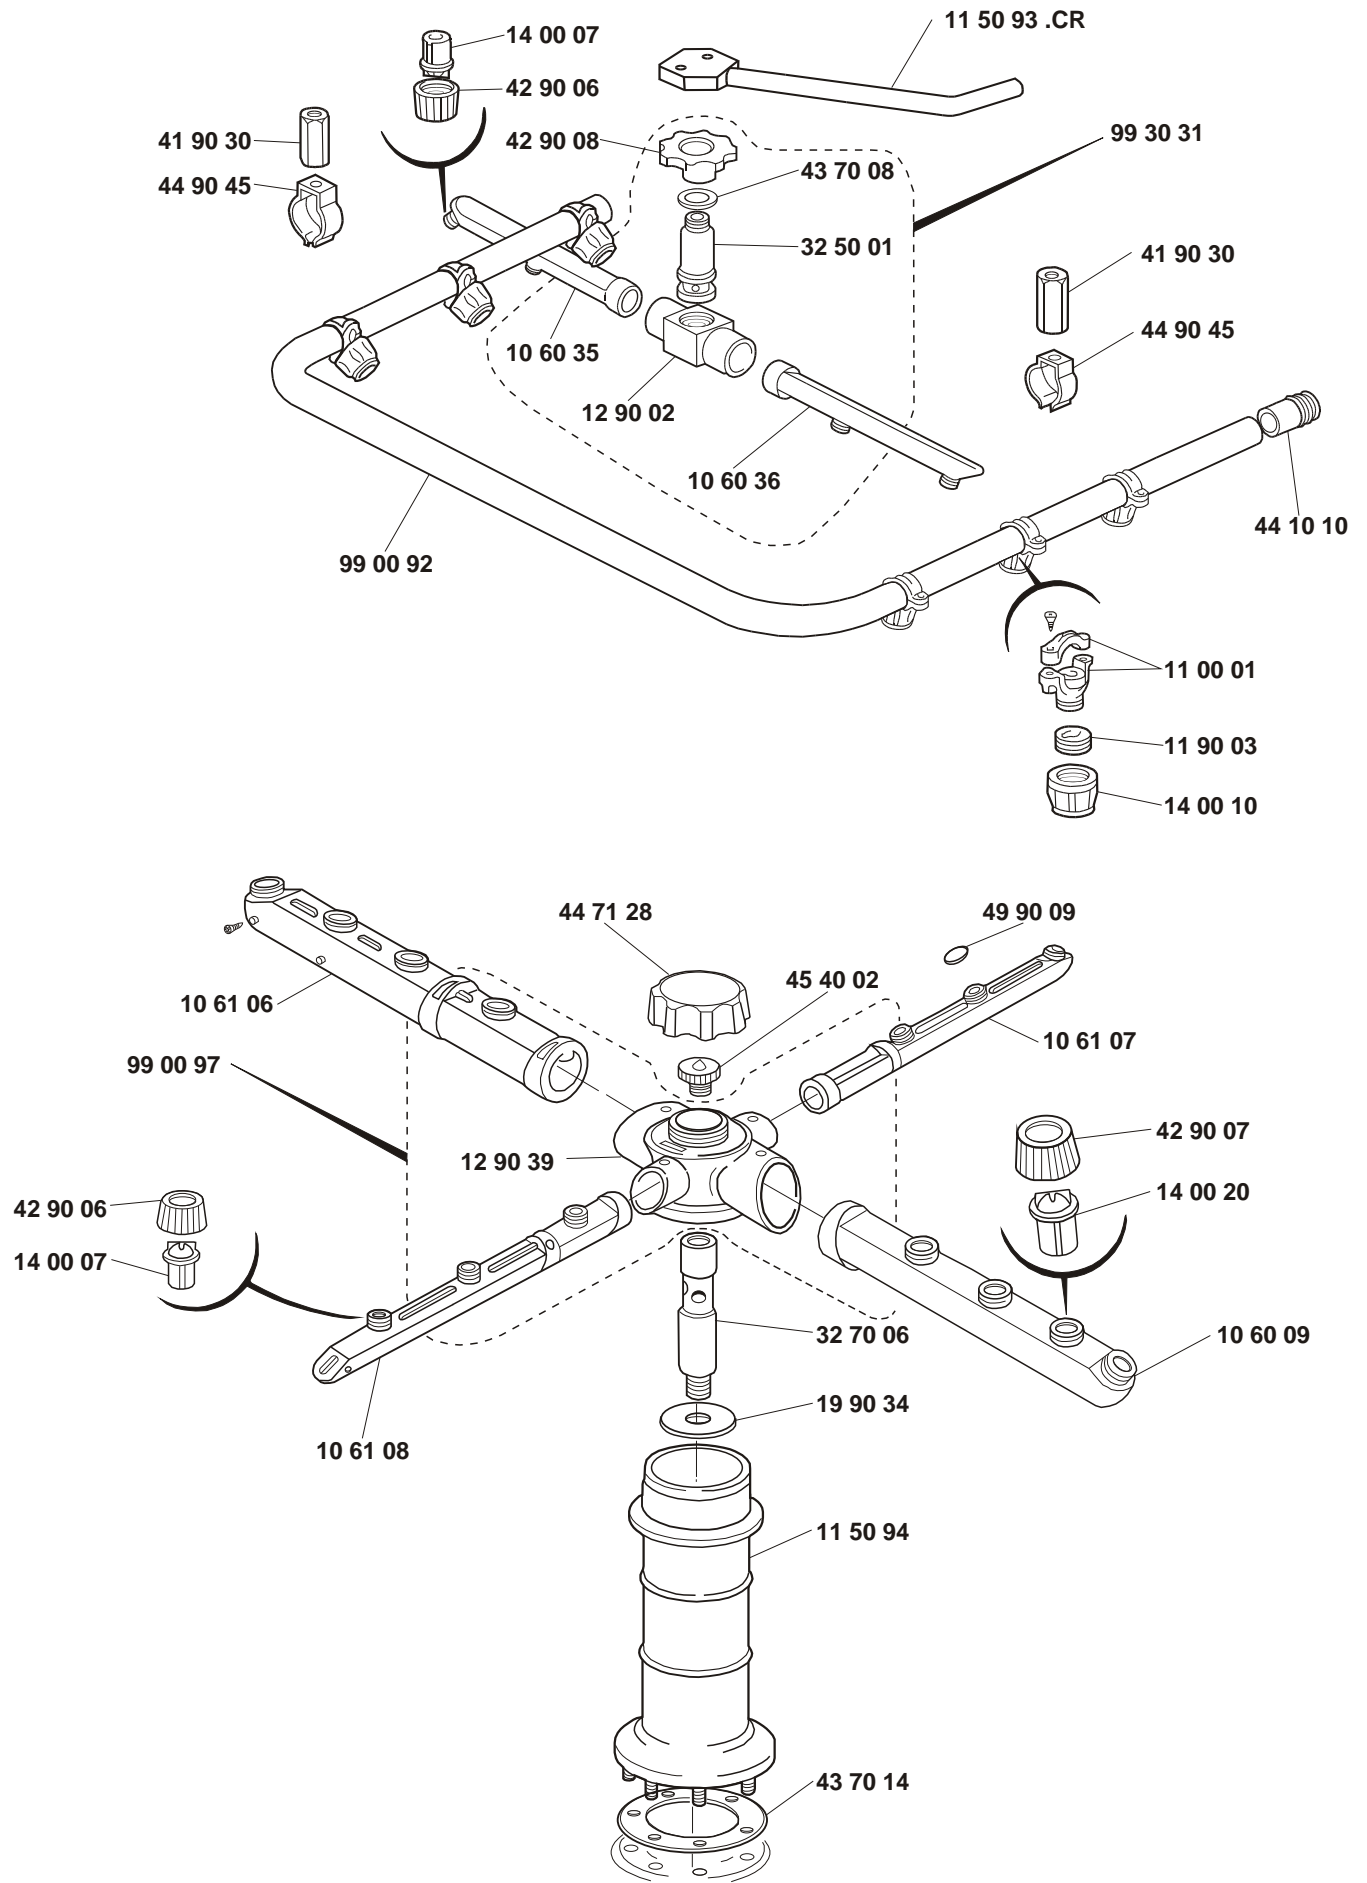

**SPARE PARTS CATALOGUE
ERSATZTEILKATALOG
CATALOGUE PIECES DETACHEES
CATALOGO PARTI RICAMBIO
CATALOGO DE PIEZAS DE RECAMBIO
CATALOGO PEÇAS DE REPOSIÇÃO**

LB145

2001

20 10 02 (230V- 50Hz)
20 10 11 (230V- 60Hz)

* OPTIONAL

3a

* OPTIONAL

4

5

13 01 22(HP0.45-230V-50HZ)
13 01 45(HP0.45-230V-60HZ)

T.90