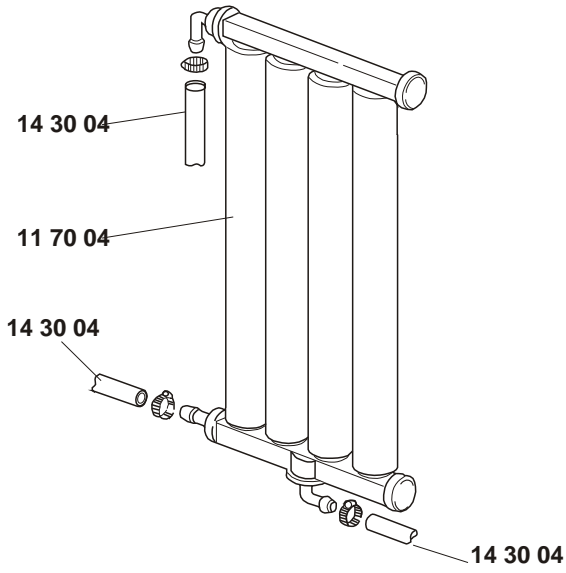

**SPARE PARTS CATALOGUE
ERSATZTEILKATALOG
CATALOGUE PIECES DETACHEES
CATALOGO PARTI RICAMBIO
CATALOGO DE PIEZAS DE RECAMBIO
CATALOGO PEÇAS DE REPOSIÇÃO**

LB145

2001

20 10 02 (230V- 50Hz)
20 10 11 (230V- 60Hz)

* OPTIONAL

3a

* OPTIONAL

4

5

13 01 22(HP0.45-230V-50HZ)
13 01 45(HP0.45-230V-60HZ)

T.90