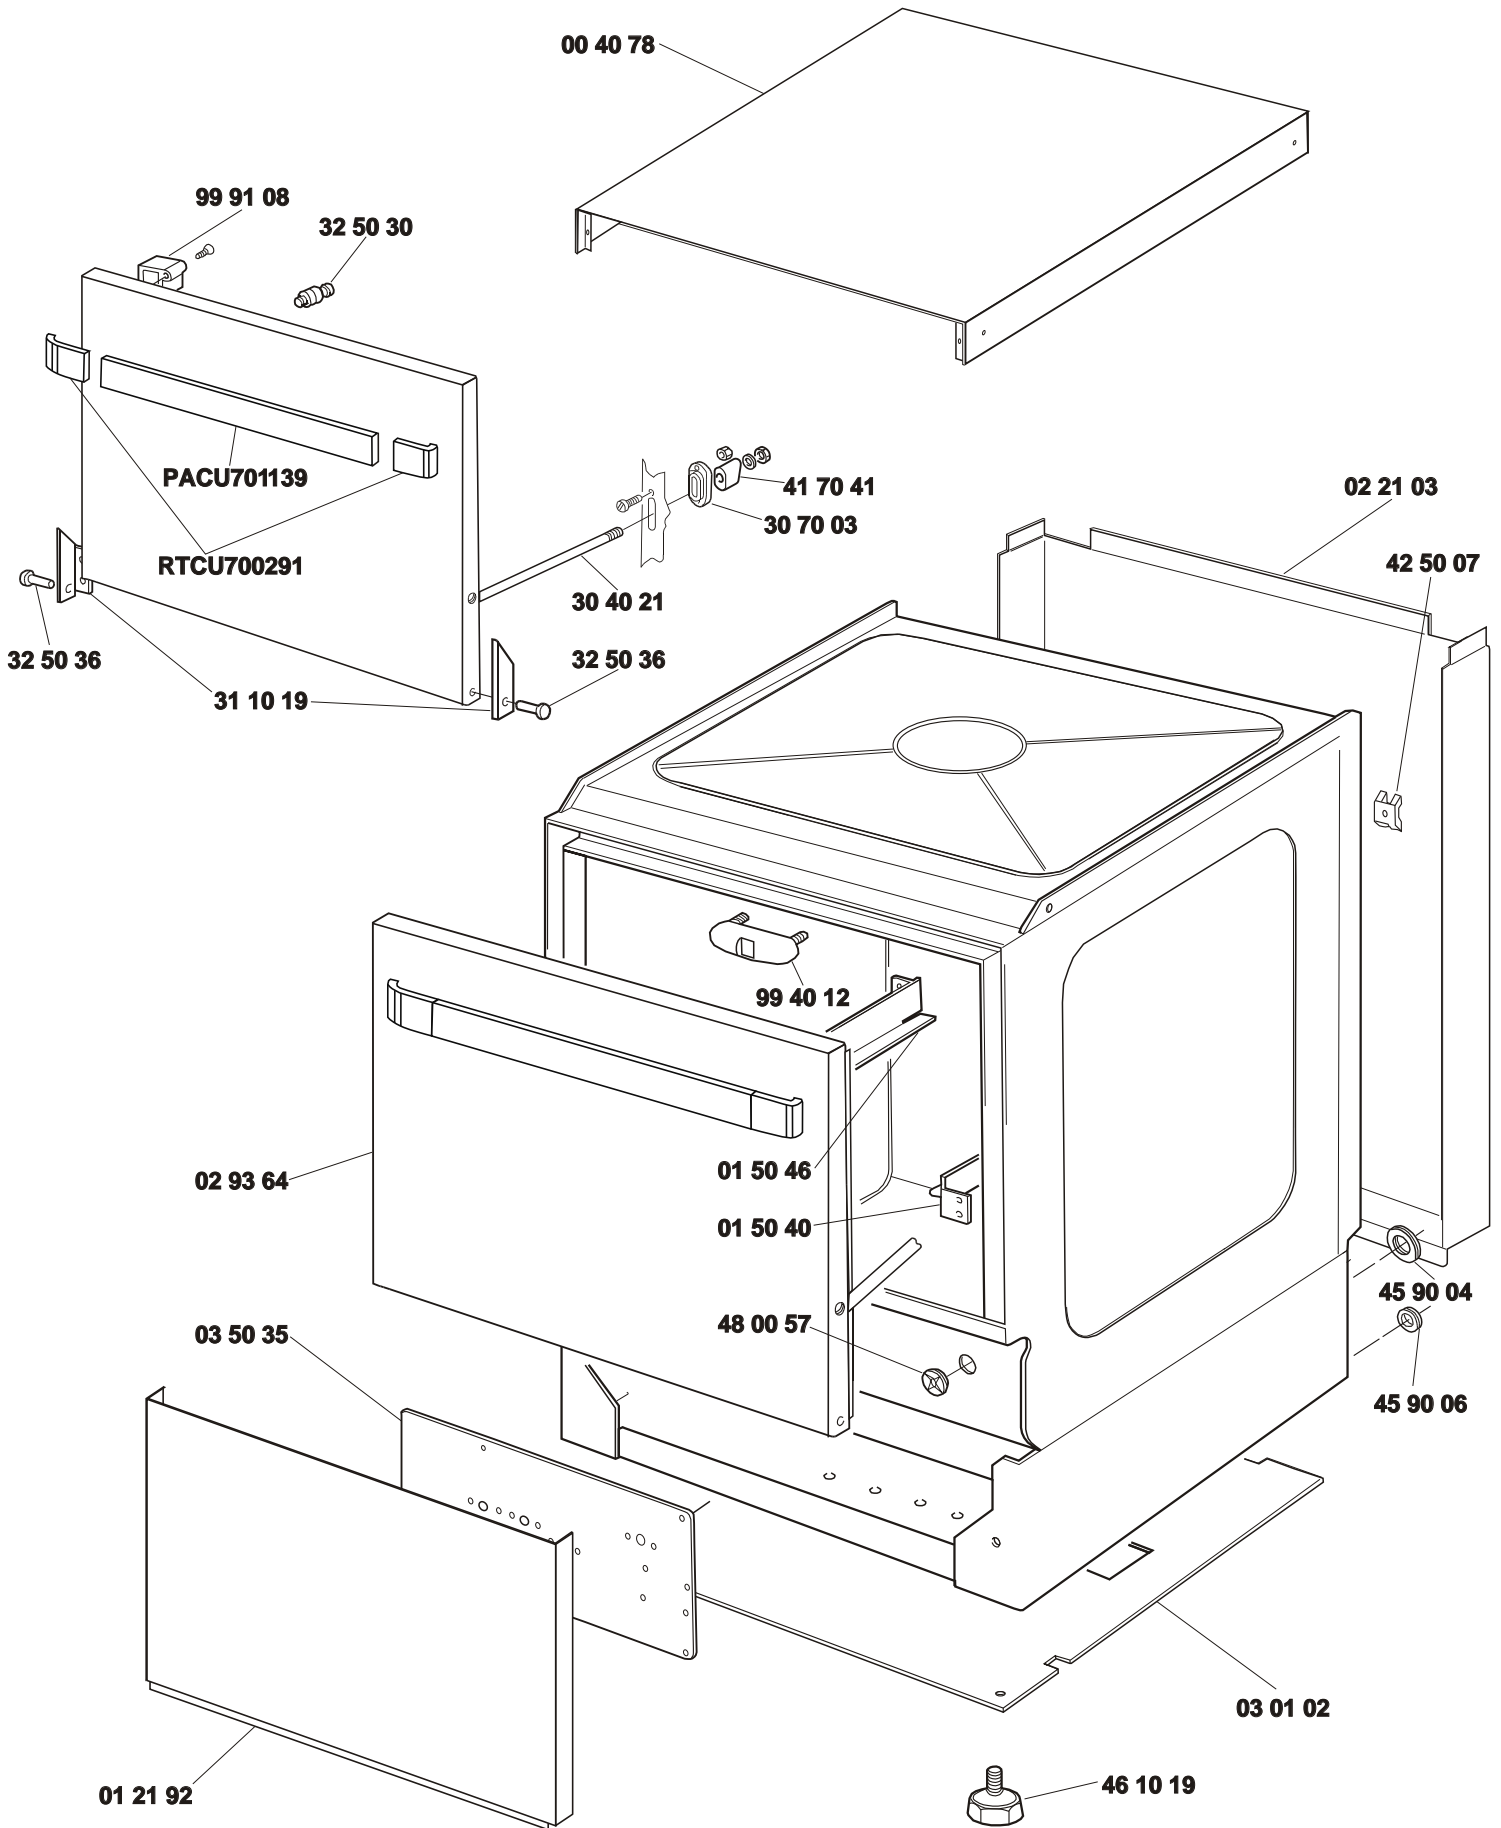

**SPARE PARTS CATALOGUE
ERSATZTEILKATALOG
CATALOGUE PIECES DETACHEES
CATALOGO PARTI RICAMBIO
CATALOGO DE PIEZAS DE RECAMBIO
CATALOGO PEÇAS DE REPOSIÇÃO**

LB145

2001

20 10 02 (230V- 50Hz)
20 10 11 (230V- 60Hz)

* OPTIONAL

3a

* OPTIONAL

4

5

13 01 22(HP0.45-230V-50HZ)
13 01 45(HP0.45-230V-60HZ)

T.90