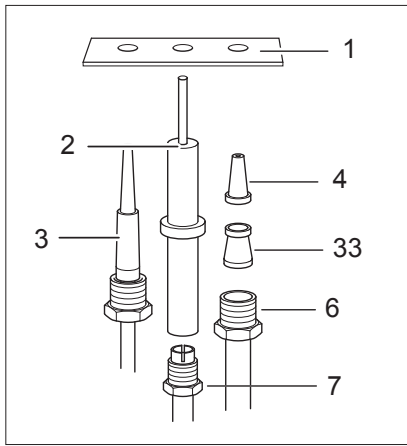

Nr.	Codice	Titolo
1.	RTCU700464	PILOTA 3V.GF47T 0160032
2.	RTCU900010	CAND.ROT.FT4 CAST1492
3.	171855	T/COPPIA G150I9N INT/BIF - 0270010
4.	INIETTORE	VEDI MANUALE UGELLI
5.	RTCU900217	BICONO+RACC.D.6 0958031
6.	RTCU700649	CALOTTA D.6
7.	RTCU900215	RACCORDO CAND.PIL.ST.0974037
8.	RTCU700020	ACC.PIEZO+DADO G4SF7 0073960
9.	RTBF700038	CAVO ACC.GF47(B+C)
10.	165122	SQUADRETTA
11.	173402	TUBO PILOTA SX
12.	RTCP900058	DADO FRESATO M10 CP G6032009
13.	161829	RACC.D12 GF15S
14.	RTCU800195	BICONO D.12 ART182 SUPP.INIET.
15.	167549	CORPO V.GF477/T190 C/ROND.TENUTA 0710764
16.	173308	SQUADRETTA
17.	180499	TERMOSTATO DI SICUREZZA T225°C
18.	179307	PER TUBI D.12
19.	RTCU800181	CALOTTA D.12 SUPP.INIET.
20.	179308	TUBO ALIMENTAZIONE BRUCIATORE
21.	173400	TUBO PILOTA DX
22.	161819	AS.BRUC.+CAPP., GF25S
23.	RTCU700584	REGOLAT.ARIA BRUC.GF47/18X42 18151301800
24.	RTCP800094	C/DADO 3/8"
25.	178992	SQUADRETTA
26.	182617	P/FIAMMA
27.	182640	SUPPORTO BRUCIATORE
28.	173259	VASCA R/OLIO
29.	173272	FILTRO VASCA R/OLIO
30.	177037	RUB.SFERA 3/4"G F/F SCAR.OLIO GF15S
31.	180479	RINVIO RUBINETTO SCARICO OLIO
32.	165407	SUPPORTO ASTA RUBINETTO SCARICO OLIO
33.	RTCU700648	BICONO D.6 GF47T 0957015