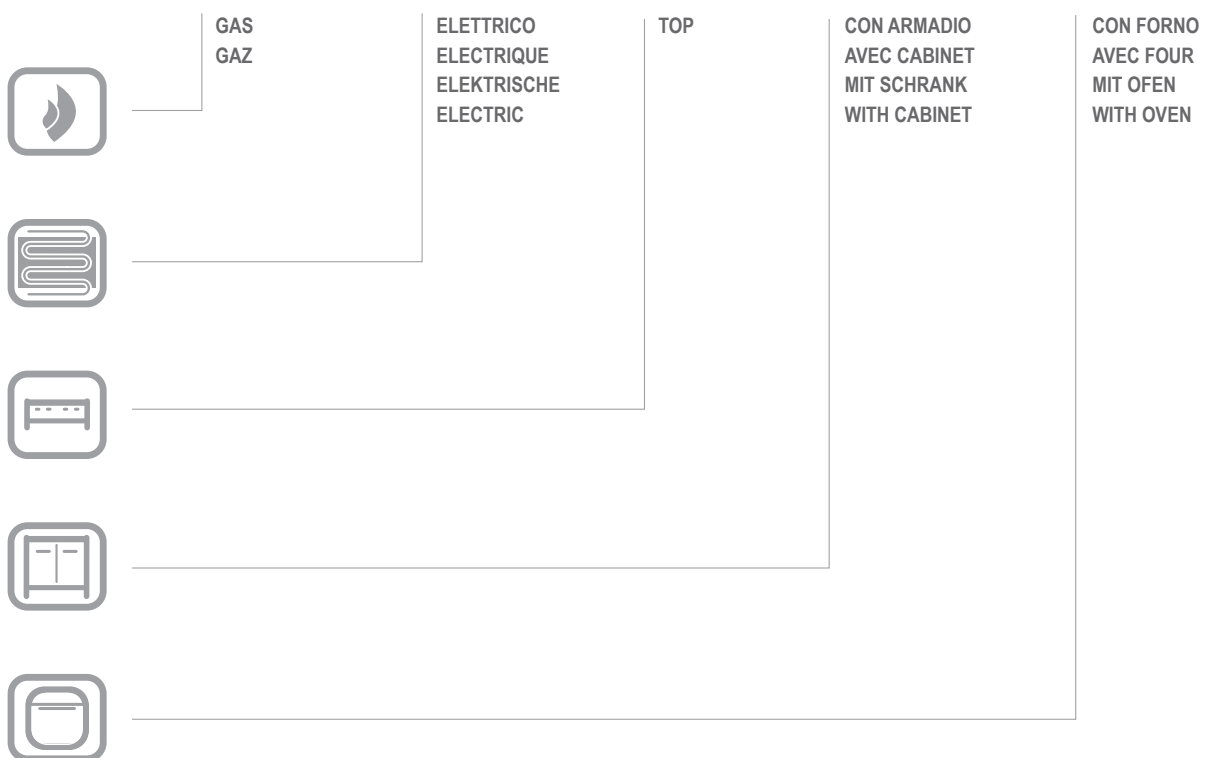

# MG7GF777

GF777

CATALOGO PARTI DI RICAMBIO  
CATALOGUE PIECES DETACHEES  
ERSATZTEILKATALOG  
SPARE PARTS CATALOGUE

**Catalogo parti di ricambio valido  
dalla matricola 0000001 (31.10.2006) ad oggi (06.04.2016)**