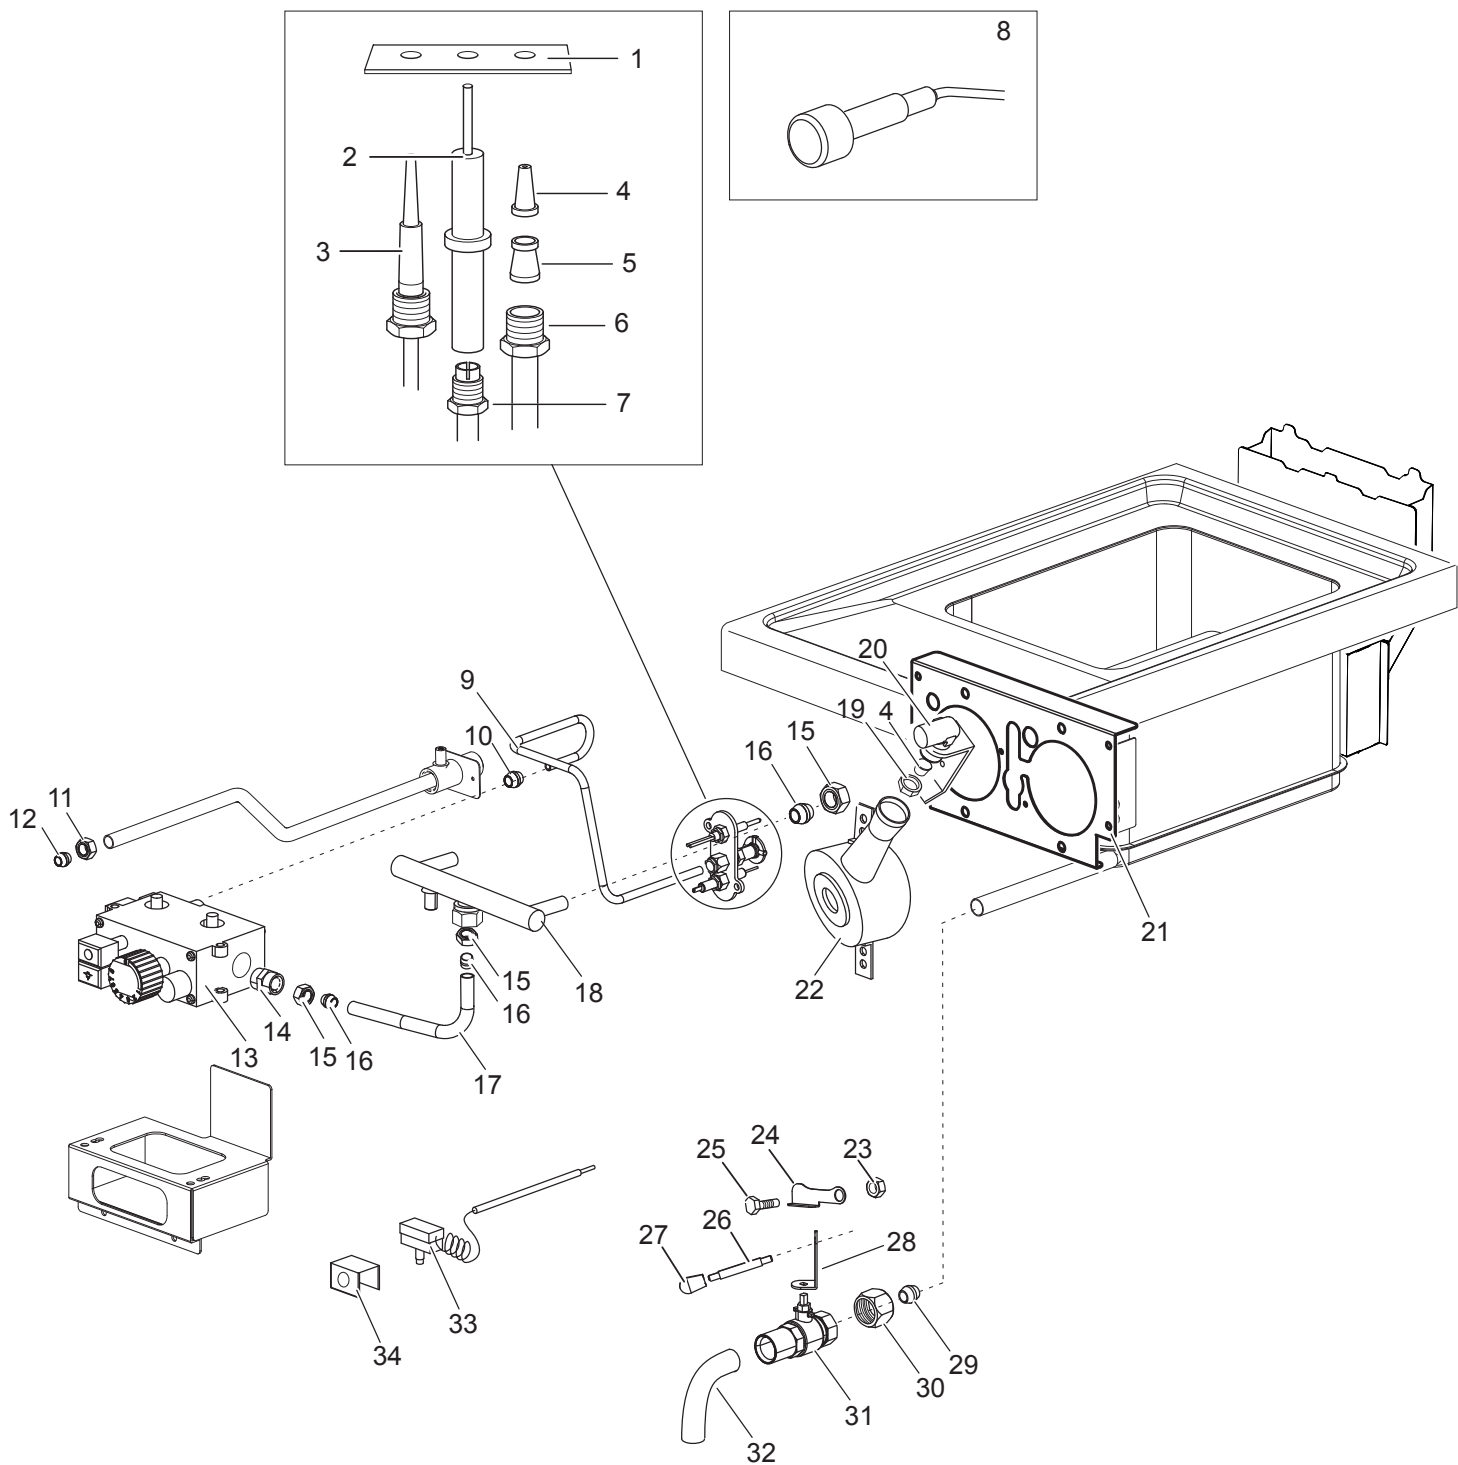

Nr.	Codice	Titolo
1.	184630	<i>GRIGLIA CAMINO</i>
3.	180876	<i>SQUADRETTA</i>
4.	RTBF800020	<i>MANIGLIA GFT90 892/A CROM.L.</i>
5.	167495	<i>COPERCHIO VASCA</i>
6.	A660000310	<i>A660019.CESTELLO X FRIGGITRICE</i>
7.	RTCU600080	<i>GRIGLIA SUP.CESTELLO GF46</i>
9.	174910	<i>CRUSCOTTO</i>

Nr.	Codice	Titolo
1.	167082	<i>POSTERIORE</i>
2.	180405	<i>FIANCO</i>
3.	RTCU700324	<i>PIEDE</i>

Nr.	Codice	Titolo
1.	RTCU700464	PILOTA 3V.GF47T 0160032
2.	RTCU900010	CAND.ROT.FT4 CAST1492
3.	171855	T/COPPIA G150I9N INT/BIF - 0270010
4.	INIETTORE	VEDI MANUALE UGELLI
5.	RTCU700648	BICONO D.6 GF47T 0957015
6.	RTCU700649	CALOTTA D.6
7.	RTCU900215	RACCORDO CAND.PIL.ST.0974037
8.	RIC0004096	GRUPPO PIEZO + CAVO ACCENSIONE
9.	176789	TUBO PILOTA BRUCIATORE
10.	RTCU900217	BICONO+RACC.D.6 0958031
11.	161829	RACC.D12 GF15S
12.	RTCU800195	BICONO D.12 ART182 SUPP.INIET.
13.	167549	CORPO V.GF477/T190 C/ROND.TENUTA 0710764
14.	RTCU900103	NIPLES 3/8"ZINC
15.	RTCU900013	CALOTTA D.10
16.	RTCU900012	BICONO D.10
17.	180515	TUBO ALIMENTAZIONE BRUCIATORE
18.	180502	SUPPORTO INIETTORE BRUCIATORE
19.	RTCU900005	C/DADO SUPP.INIET.PLACCA
20.	RTCU600024	SUPPORTO INIETTORE
21.	167317	FLANGIA FISSAGGIO BRUCIATORE
22.	RTCU700465	BRUC.GF47T 18196086001
23.	RTMIN00155	DADO M5
24.	167303	FERMO ASTA RUBINETTO SCARICO
25.	172792	PERNO RUBINETTO SCARICO
26.	RTCU700412	ASTA RUB.SCA.ACQ.GBM47 INOX
27.	RTCU700413	MANOP.ASTA SCAR.GBM47 I222/25
28.	172795	SQUADRETTA
30.	184842	RACCORDO 3/4" D.18 - 313526
31.	161874	RUB.SCAR.OLIO 3/4" GF477/777T-GBM477/777
32.	163882	TU.SCARICO OLIO EF6BM
33.	180499	TERMOSTATO DI SICUREZZA T225°C
34.	173308	SQUADRETTA