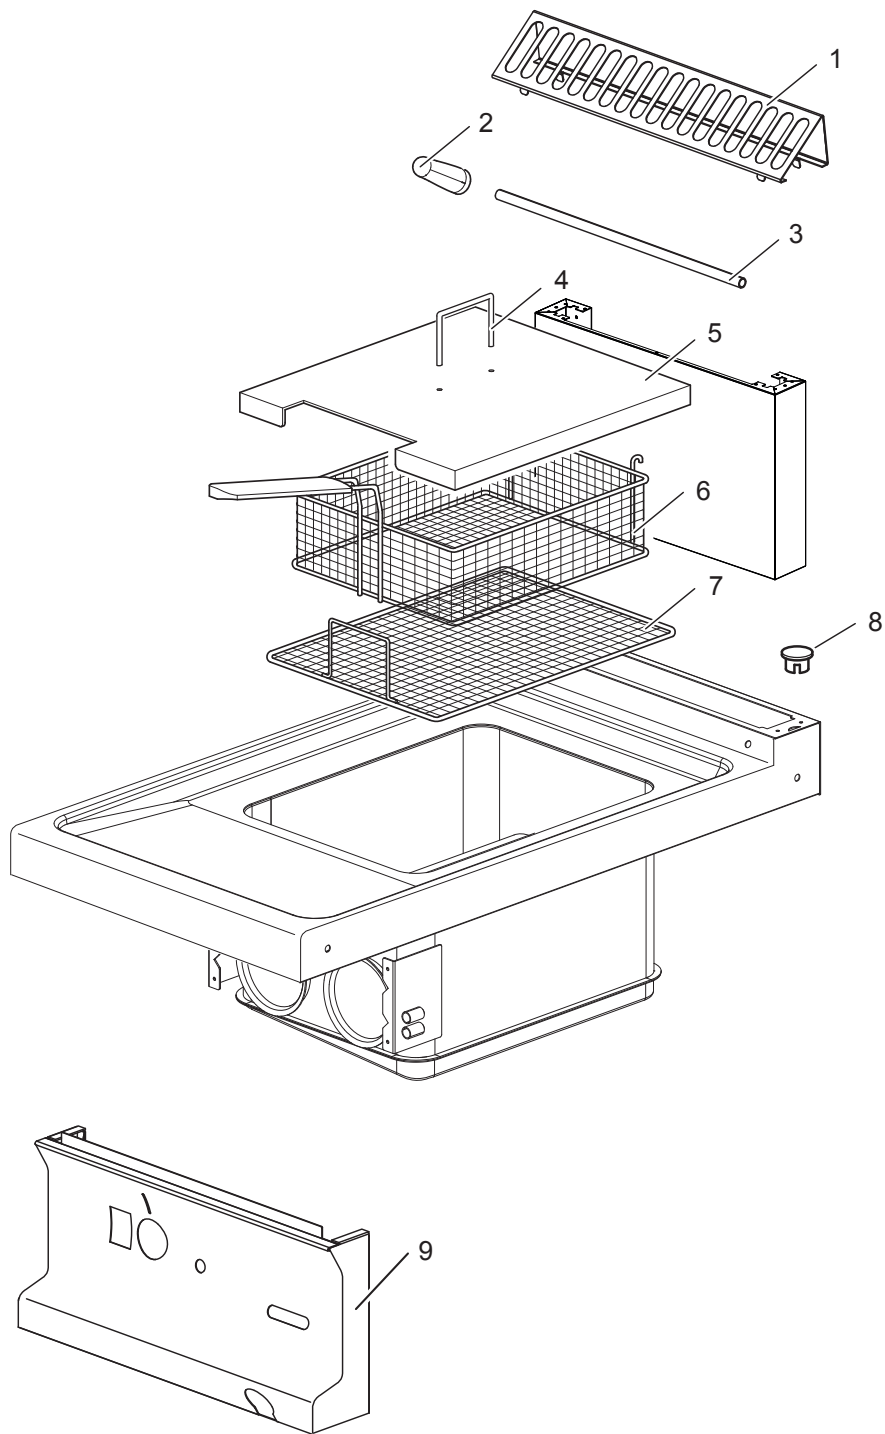

Nr.	Codice	Titolo
1.	184630	<i>GRIGLIA CAMINO</i>
3.	180876	<i>SQUADRETTA</i>
4.	RTBF800020	<i>MANIGLIA GFT90 892/A CROM.L.</i>
5.	167495	<i>COPERCHIO VASCA</i>
6.	A660000310	<i>A660019.CESTELLO X FRIGGITRICE</i>
7.	RTCU600080	<i>GRIGLIA SUP.CESTELLO GF46</i>
9.	174910	<i>CRUSCOTTO</i>