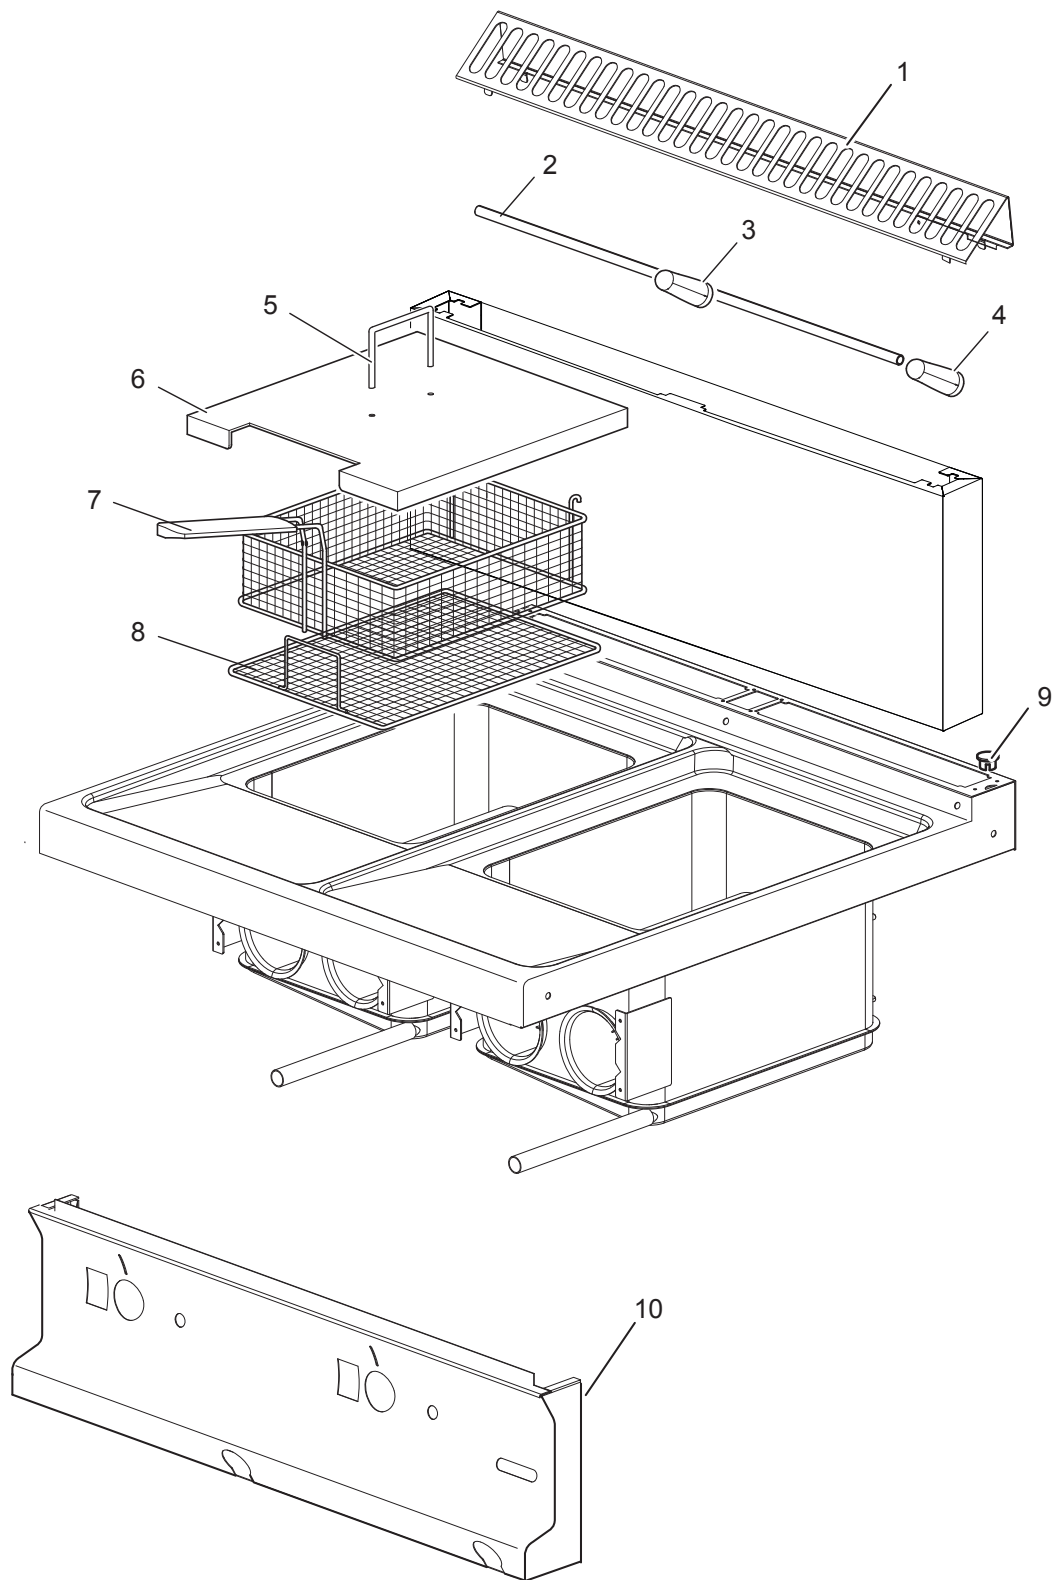

Nr.	Codice	Titolo
1.	184977	GRIGLIA CAMINO
2.	182905	SQUADRETTA
5.	RTBF800020	MANIGLIA GFT90 892/A CROM.L.
6.	167495	COPERCHIO VASCA
7.	A660000310	A660019.CESTELLO X FRIGGITRICE
8.	RTCU600080	GRIGLIA SUP.CESTELLO GF46
9.	163603	TAPPO FISS.PIANO DOMINA
10.	172888	CRUSCOTTO