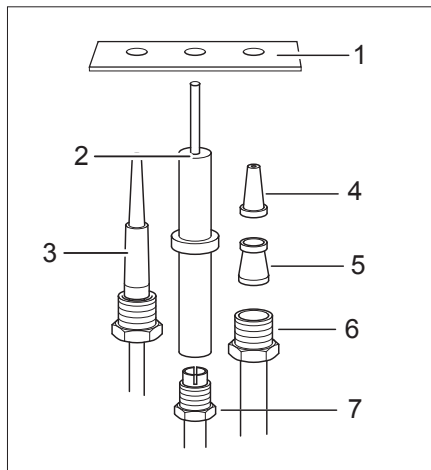

Nr.	Codice	Titolo
1.	184977	GRIGLIA CAMINO
2.	182905	SQUADRETTA
5.	RTBF800020	MANIGLIA GFT90 892/A CROM.L.
6.	167495	COPERCHIO VASCA
7.	A660000310	A660019.CESTELLO X FRIGGITRICE
8.	RTCU600080	GRIGLIA SUP.CESTELLO GF46
9.	163603	TAPPO FISS.PIANO DOMINA
10.	172888	CRUSCOTTO

Nr.	Codice	Titolo
1.	167061	<i>POSTERIORE</i>
2.	180405	<i>FIANCO</i>
3.	RTCU700324	<i>PIEDE</i>

Nr.	Codice	Titolo
1.	RTCU700464	PILOTA 3V.GF47T 0160032
2.	RTCU900010	CAND.ROT.FT4 CAST1492
3.	171855	T/COPPIA G150I9N INT/BIF - 0270010
4.	INIETTORE	VEDI MANUALE UGELLI
5.	RTCU700648	BICONO D.6 GF47T 0957015
6.	RTCU700649	CALOTTA D.6
7.	RTCU900215	RACCORDO CAND.PIL.ST.0974037
8.	RIC0004096	GRUPPO PIEZO + CAVO ACCENSIONE
9.	179800	TUBO ALIMENTAZIONE VALVOLA SX
10.	RTCU900012	BICONO D.10
11.	RTCU900013	CALOTTA D.10
12.	RTCU900103	NIPLES 3/8"ZINC
13.	RTCP900066	GOMITO COMP.OT.MF 1/2"CP
14.	167549	CORPO V.GF477/T190 C/ROND.TENUTA 0710764
15.	180515	TUBO ALIMENTAZIONE BRUCIATORE
16.	180502	SUPPORTO INIETTORE BRUCIATORE
17.	RTCU700297	CALOTTA D.10 FIS/USC.RUB.V.21S
18.	RTCU900217	BICONO+RACC.D.6 0958031
19.	176789	TUBO PILOTA BRUCIATORE
20.	RTCU900005	C/DADO SUPP.INIET.PLACCA
21.	RTCU600024	SUPPORTO INIETTORE
22.	RTCU700465	BRUC.GF47T 18196086001
23.	167317	FLANGIA FISSAGGIO BRUCIATORE
24.	RTMIN00155	DADO M5
25.	167303	FERMO ASTA RUBINETTO SCARICO
26.	172792	PERNO RUBINETTO SCARICO
27.	RTCU700412	ASTA RUB.SCA.ACQ.GBM47 INOX
28.	RTCU700413	MANOP.ASTA SCAR.GBM47 I222/25
29.	172795	SQUADRETTA
31.	184842	RACCORDO 3/4" D.18 - 313526
32.	161874	RUB.SCAR.OLIO 3/4" GF477/777T-GBM477/777
33.	163882	TU.SCARICO OLIO EF6BM
34.	180499	TERMOSTATO DI SICUREZZA T225°C