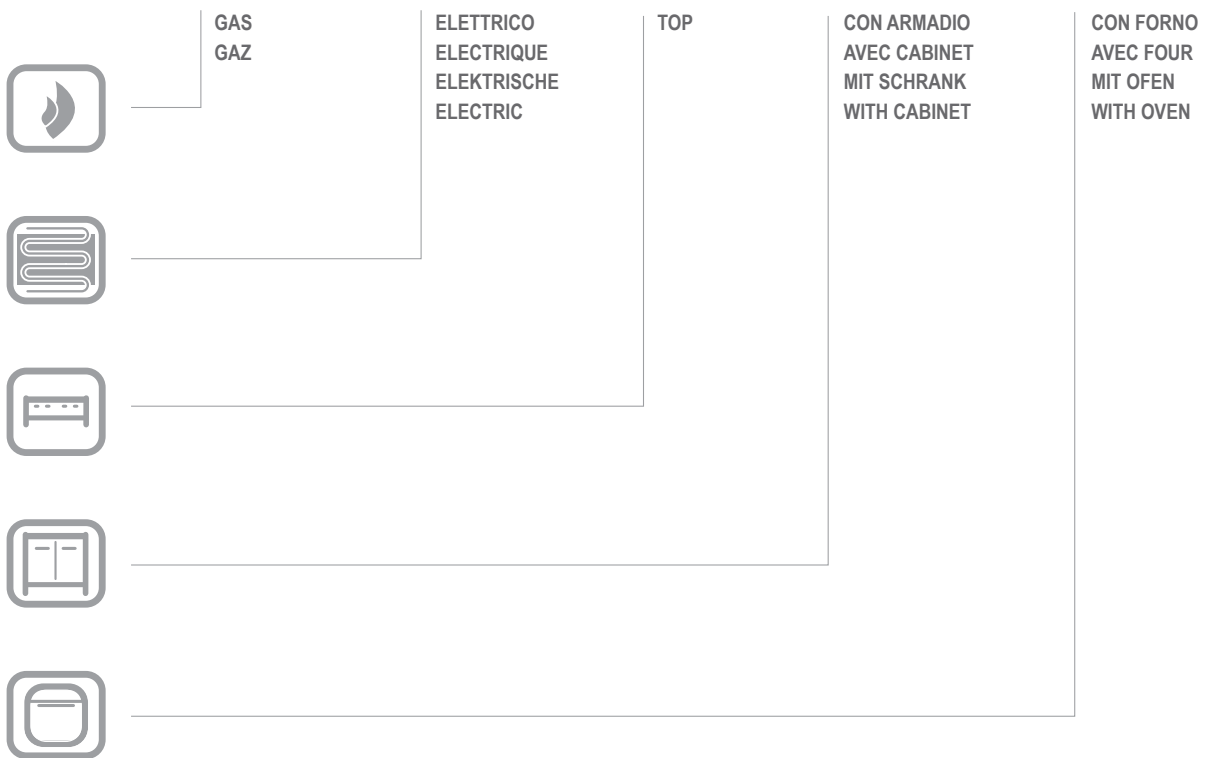

GF777TS

GF777TS

CATALOGO PARTI DI RICAMBIO
CATALOGUE PIECES DETACHEES
ERSATZTEILKATALOG
SPARE PARTS CATALOGUE

**Catalogo parti di ricambio valido
dalla matricola 0000001 (31.10.2006) ad oggi (06.04.2016)**

Nr.	Codice	Titolo
1.	184977	GRIGLIA CAMINO
2.	182905	SQUADRETTA
5.	RTBF800020	MANIGLIA GFT90 892/A CROM.L.
6.	167495	COPERCHIO VASCA
7.	A660000310	A660019.CESTELLO X FRIGGITRICE
8.	RTCU600080	GRIGLIA SUP.CESTELLO GF46
9.	163603	TAPPO FISS.PIANO DOMINA
10.	172888	CRUSCOTTO