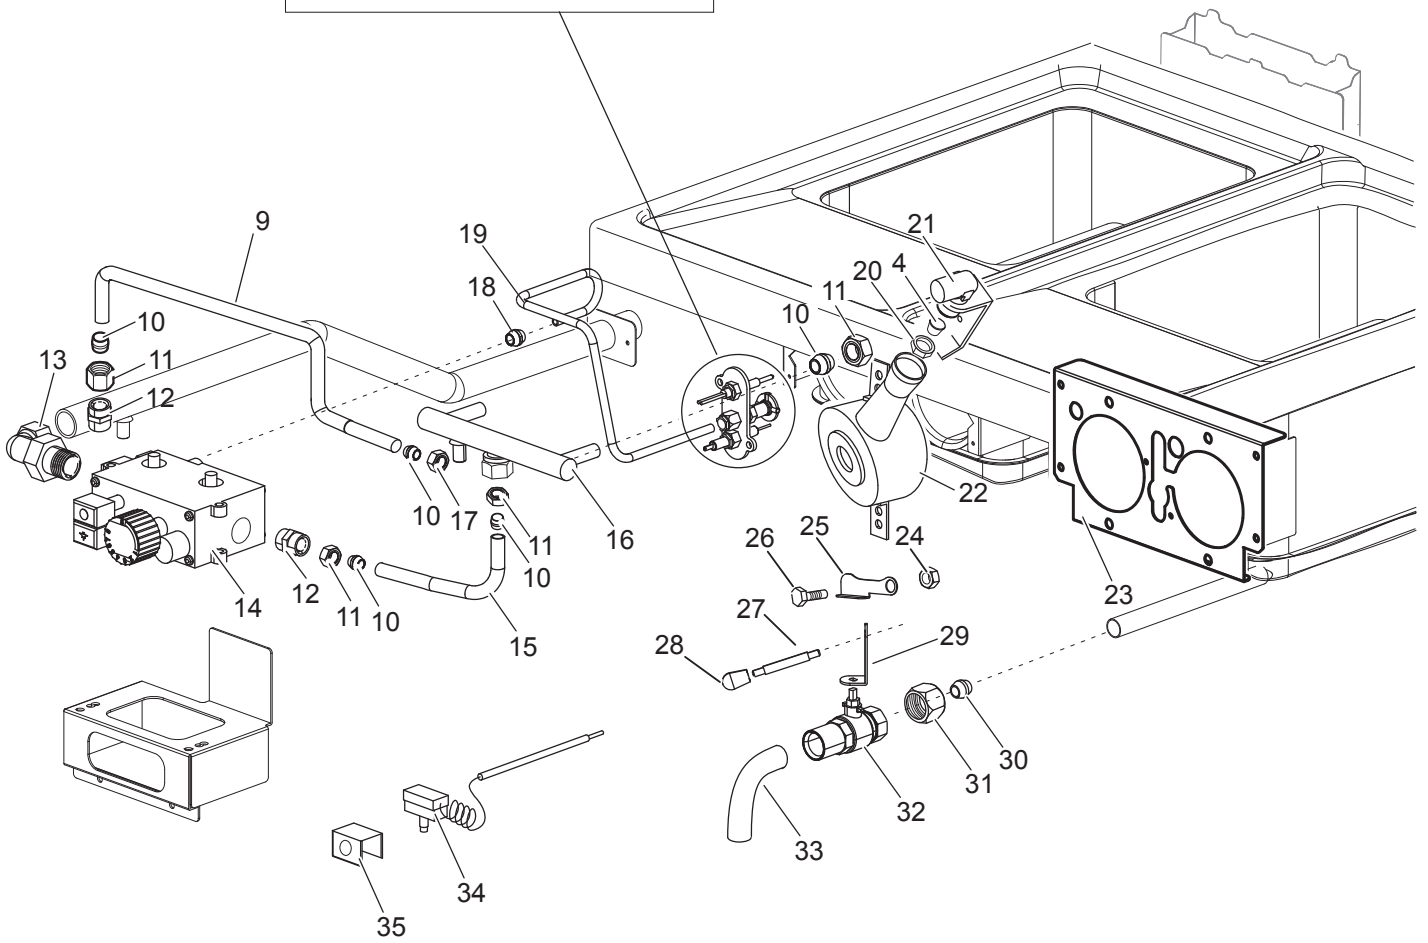

Nr.	Codice	Titolo
1.	184977	GRIGLIA CAMINO
2.	182905	SQUADRETTA
5.	RTBF800020	MANIGLIA GFT90 892/A CROM.L.
6.	167495	COPERCHIO VASCA
7.	A660000310	A660019.CESTELLO X FRIGGITRICE
8.	RTCU600080	GRIGLIA SUP.CESTELLO GF46
9.	163603	TAPPO FISS.PIANO DOMINA
10.	172888	CRUSCOTTO

Nr.	Codice	Titolo
1.	167061	<i>POSTERIORE</i>
2.	180405	<i>FIANCO</i>
3.	RTCU700324	<i>PIEDE</i>

Nr.	Codice	Titolo
1.	RTCU700464	PILOTA 3V.GF47T 0160032
2.	RTCU900010	CAND.ROT.FT4 CAST1492
3.	171855	T/COPPIA G150I9N INT/BIF - 0270010
4.	INIETTORE	VEDI MANUALE UGELLI
5.	RTCU700648	BICONO D.6 GF47T 0957015
6.	RTCU700649	CALOTTA D.6
7.	RTCU900215	RACCORDO CAND.PIL.ST.0974037
8.	RIC0004096	GRUPPO PIEZO + CAVO ACCENSIONE
9.	179800	TUBO ALIMENTAZIONE VALVOLA SX
10.	RTCU900012	BICONO D.10
11.	RTCU900013	CALOTTA D.10
12.	RTCU900103	NIPLES 3/8"ZINC
13.	RTCP900066	GOMITO COMP.OT.MF 1/2"CP
14.	167549	CORPO V.GF477/T190 C/ROND.TENUTA 0710764
15.	180515	TUBO ALIMENTAZIONE BRUCIATORE
16.	180502	SUPPORTO INIETTORE BRUCIATORE
17.	RTCU700297	CALOTTA D.10 FIS/USC.RUB.V.21S
18.	RTCU900217	BICONO+RACC.D.6 0958031
19.	176789	TUBO PILOTA BRUCIATORE
20.	RTCU900005	C/DADO SUPP.INIET.PLACCA
21.	RTCU600024	SUPPORTO INIETTORE
22.	RTCU700465	BRUC.GF47T 18196086001
23.	167317	FLANGIA FISSAGGIO BRUCIATORE
24.	RTMIN00155	DADO M5
25.	167303	FERMO ASTA RUBINETTO SCARICO
26.	172792	PERNO RUBINETTO SCARICO
27.	RTCU700412	ASTA RUB.SCA.ACQ.GBM47 INOX
28.	RTCU700413	MANOP.ASTA SCAR.GBM47 I222/25
29.	172795	SQUADRETTA
31.	184842	RACCORDO 3/4" D.18 - 313526
32.	161874	RUB.SCAR.OLIO 3/4" GF477/777T-GBM477/777
33.	163882	TU.SCARICO OLIO EF6BM
34.	180499	TERMOSTATO DI SICUREZZA T225°C