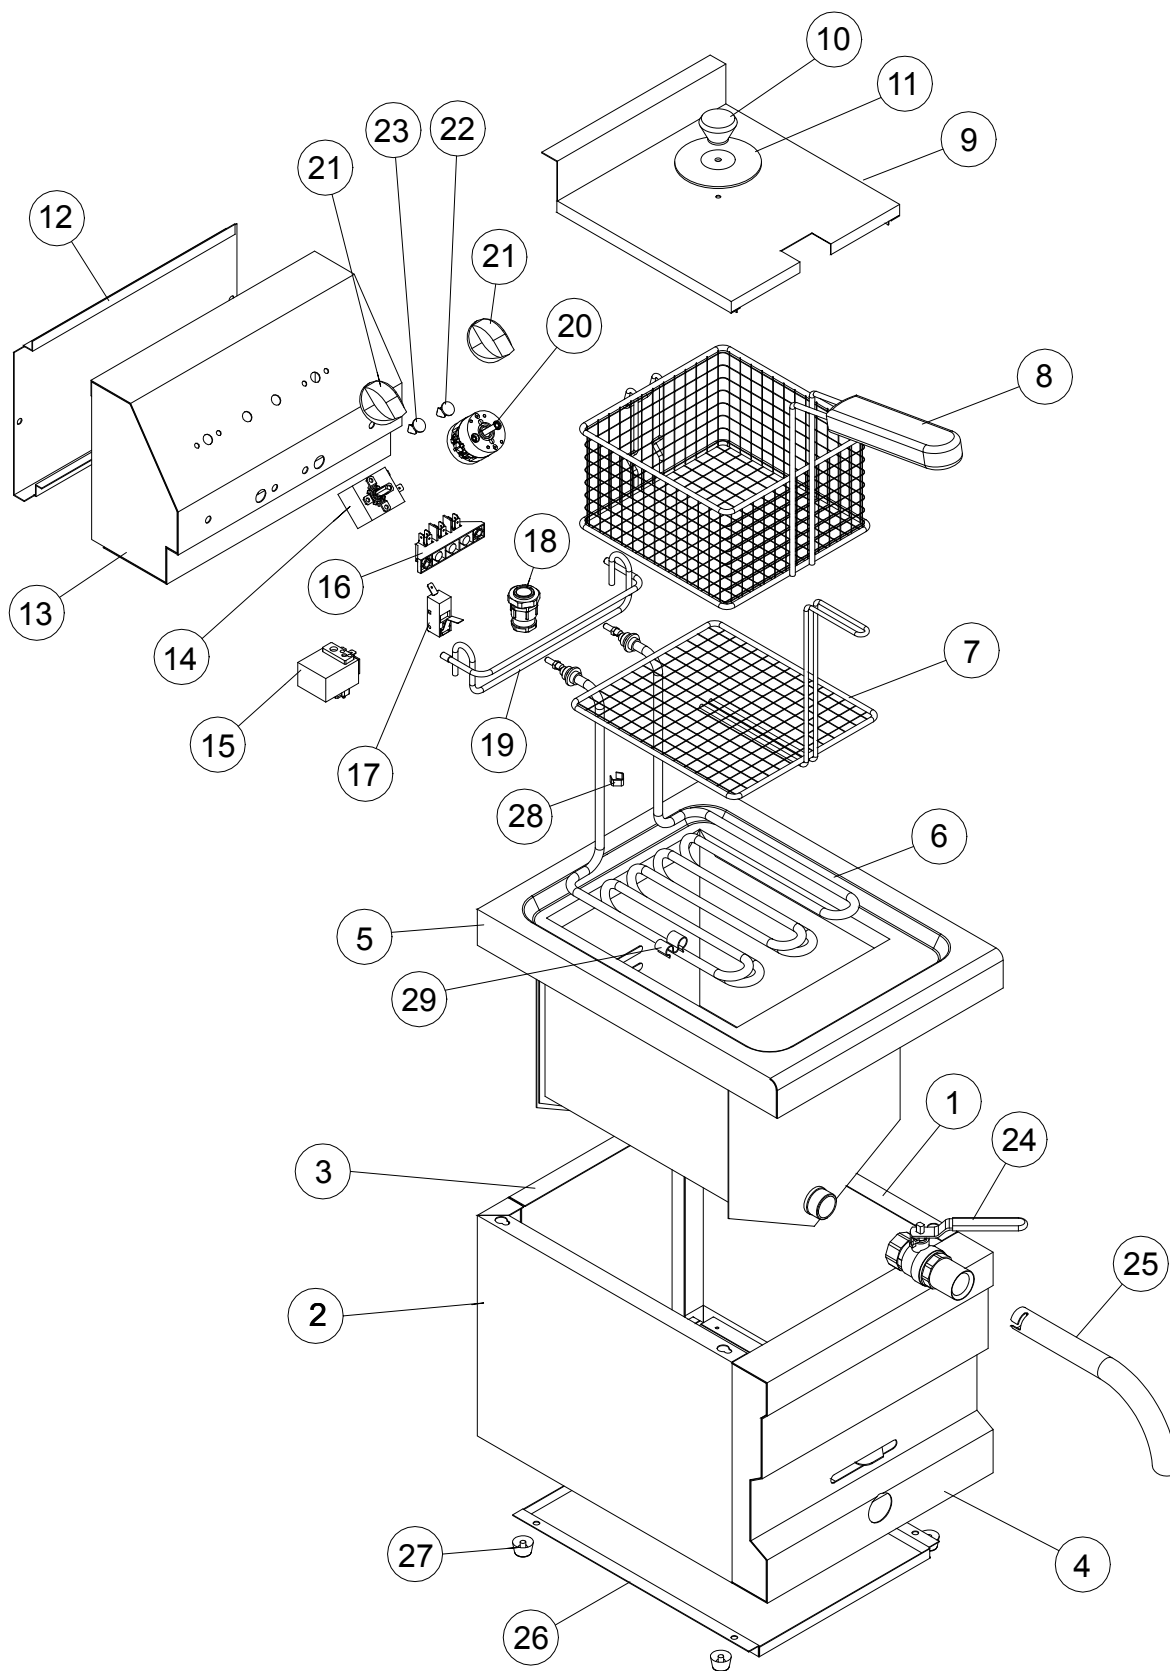

EF6BM

Progressivo	Codice	Q.TA'	Desc. IT	EF6BM
1	161768	1	LATERALE DX	
2	161769	1	LATERALE SX	
3	161770	1	PARETE POST.	
4	161776	1	AS. FRONTALE	
5	164291	1	PIANO CON VASCA	
6	161800	1	RESISTENZA 3000W	
7	161777	1	FILTRO-KIT A RICHIESTA	
8	161778	1	CESTELLO	
9	161780	1	COPERCHIO	
10	RTCU600209	1	POMELLO COPERCHIO	
11	RTCU600210	1	S/POMELLO	
12	165736	1	RETRO TESTATA	
13	165732	1	SCATOLA P/RESISTENZA	
14	161791	1	TERMOSTATO T° 0-195°C	
15	RTBF900094	1	TERMOSTATO SICUREZZA T° 230°C	
16	161804	1	MORSETTIERA	
17	165313	1	MICRO INTERRUTTORE	
18	161798	1	FERMACAVO	
19	161748	1	ASTA PER CESTELLO	
20	RTCU700212	1	INTERRUTTORE	
21	164649	2	MANOPOLA	
22	160505	1	LAMPADA SPIA VERDE	
23	160506	1	LAMPADA SPIA BIANCA	
24	161874	1	RUBINETTO	
25	163882	1	TUBO SCARICO	
26	161781	1	FONDO	
27	RTCU600207	4	PIEDINO	
28	166676	6	MOLLA CAPILLARE	
29	161799	4	CLIPS FERMABULBO	