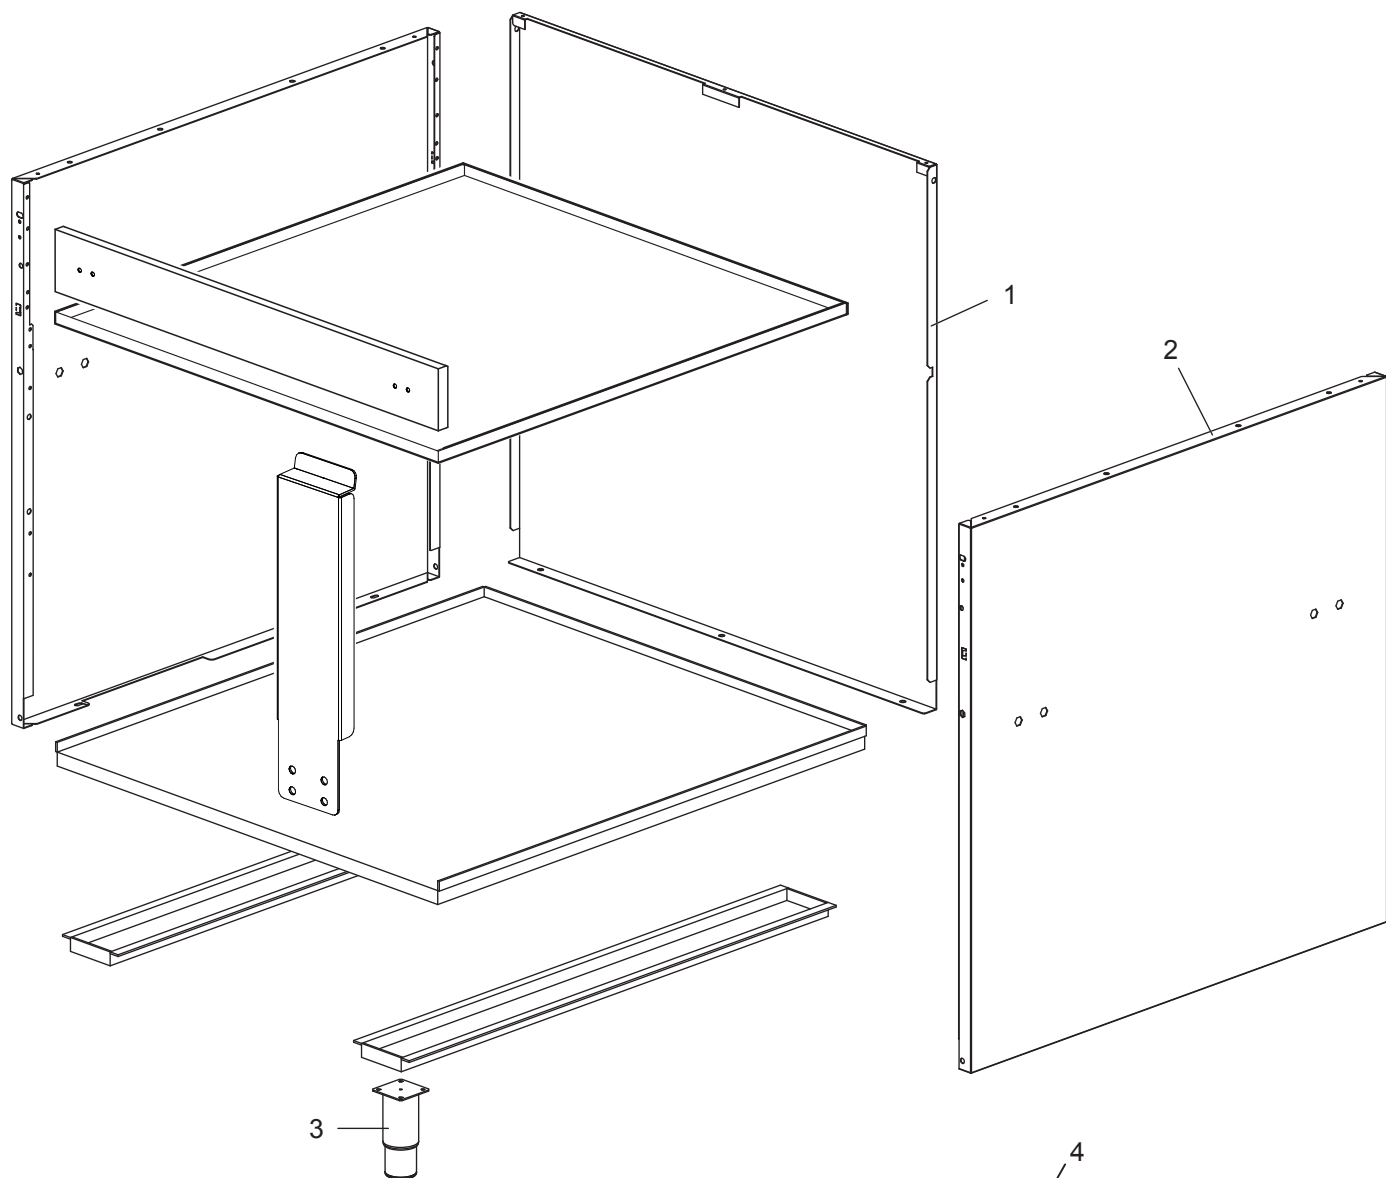

Nr.	Codice	Titolo
1.	184977	GRIGLIA CAMINO
2.	180121	PIANO COTTURA LISCIO
3.	180122	PIANO COTTURA LISCIO CROMATO
4.	180123	PIANO COTTURA RIGATO
5.	180124	PIANO COTTURA LISCIO RIGATO
6.	180125	PIANO COTTURA LISCIO RIGATO CROMATO
7.	163289	ISOLANTE TRECCIA
8.	163291	IS.TRECCIA CAMERA COMB.GFT77
9.	163603	TAPPO FISS.PIANO DOMINA
10.	171584	CRUSCOTTO
11.	RIC0004758	CASSETTO OLIO COMPLETO
12.	176318	RONDELLA ELASTICA PER ALBERO D.4
13.	171439	GHIERA MANOP.R.V.G4S11 MBM
15.	171437	CORPO MANOP.R.V.G4S77/2 CROMATA 168851
16.	174325	ANELLO MANOPOLA TERMOSTATO
17.	174323	ANELLO MANOPOLA TERMOSTATO 280°