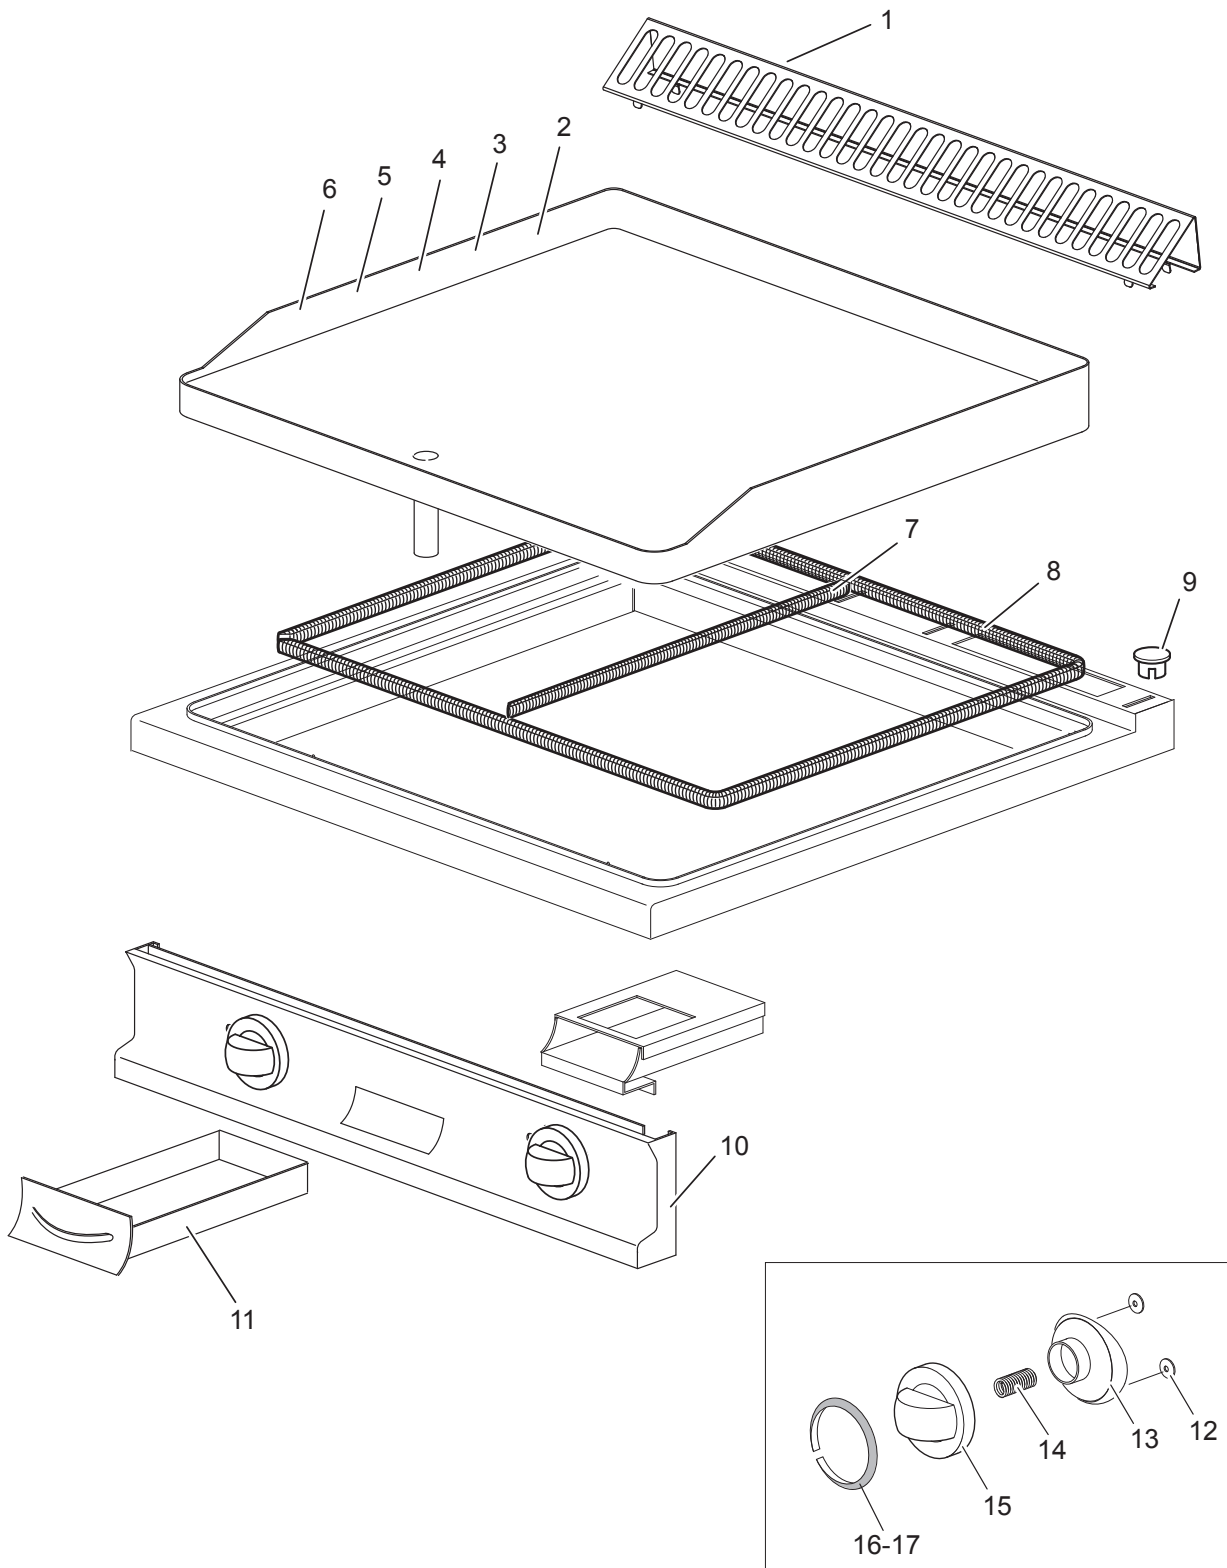

Nr.	Codice	Titolo
1.	184977	GRIGLIA CAMINO
2.	180121	PIANO COTTURA LISCIO
3.	180122	PIANO COTTURA LISCIO CROMATO
4.	180123	PIANO COTTURA RIGATO
5.	180124	PIANO COTTURA LISCIO RIGATO
6.	180125	PIANO COTTURA LISCIO RIGATO CROMATO
7.	163289	ISOLANTE TRECCIA
8.	163291	IS.TRECCIA CAMERA COMB.GFT77
9.	163603	TAPPO FISS.PIANO DOMINA
10.	171584	CRUSCOTTO
11.	RIC0004758	CASSETTO OLIO COMPLETO
12.	176318	RONDELLA ELASTICA PER ALBERO D.4
13.	171439	GHIERA MANOP.R.V.G4S11 MBM
15.	171437	CORPO MANOP.R.V.G4S77/2 CROMATA 168851
16.	174325	ANELLO MANOPOLA TERMOSTATO
17.	174323	ANELLO MANOPOLA TERMOSTATO 280°