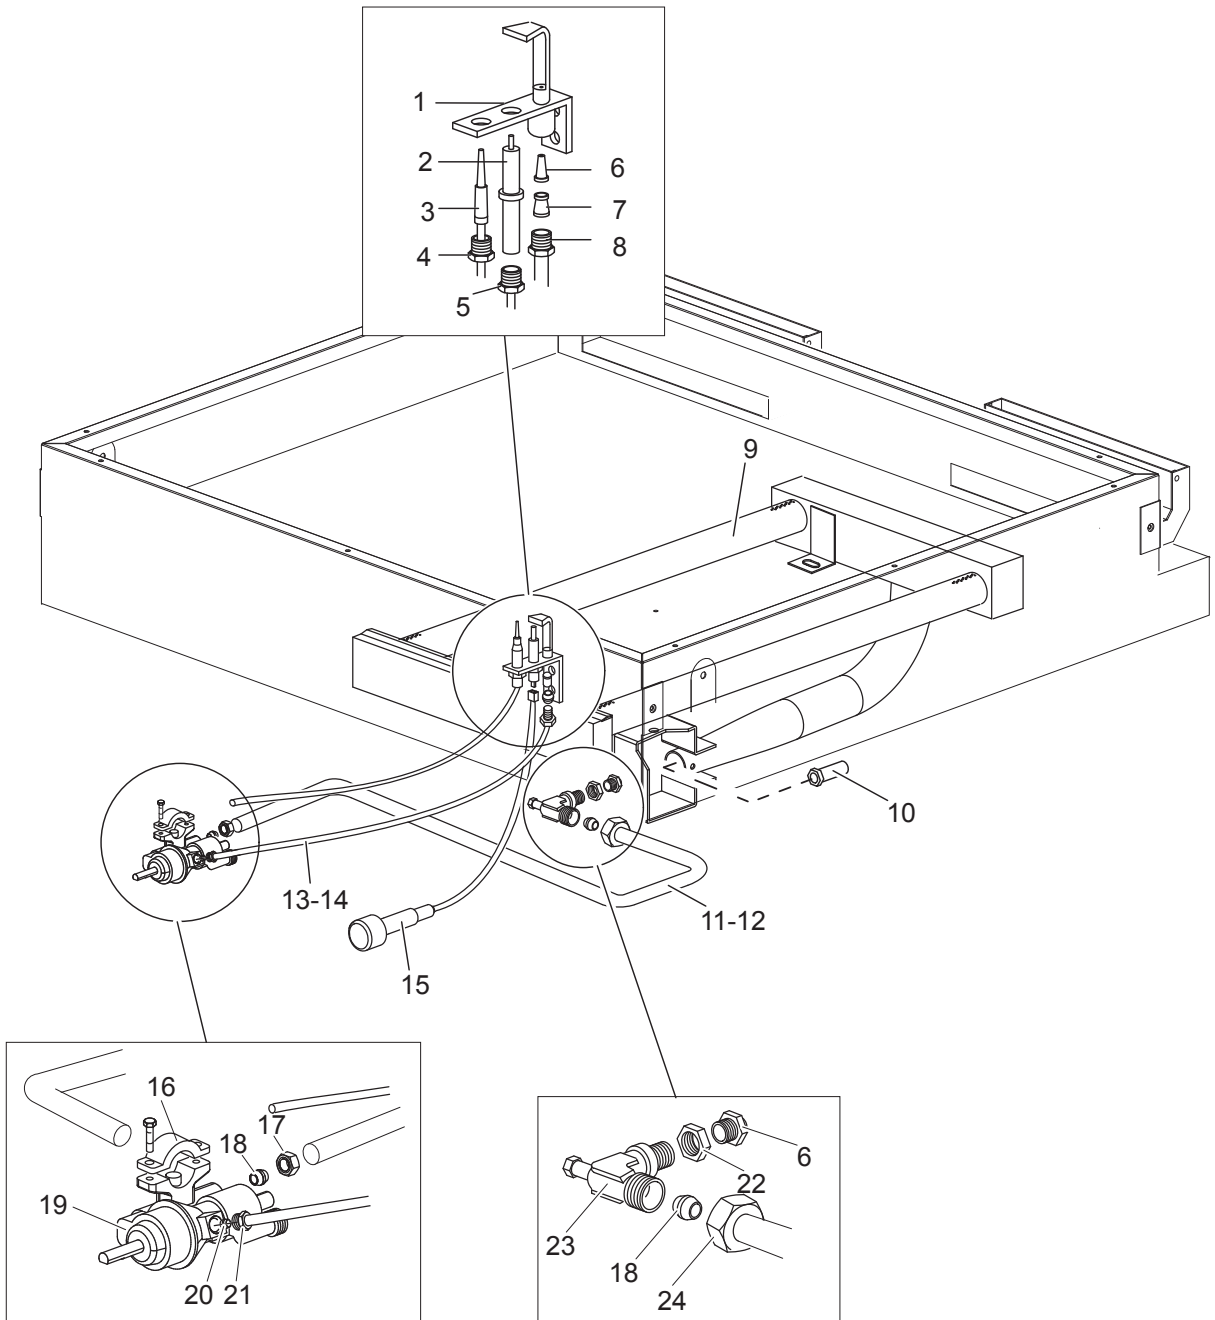

Nr.	Codice	Titolo
1.	184977	GRIGLIA CAMINO
2.	180121	PIANO COTTURA LISCIO
3.	180122	PIANO COTTURA LISCIO CROMATO
4.	180123	PIANO COTTURA RIGATO
5.	180124	PIANO COTTURA LISCIO RIGATO
6.	180125	PIANO COTTURA LISCIO RIGATO CROMATO
7.	163289	ISOLANTE TRECCIA
8.	163291	IS.TRECCIA CAMERA COMB.GFT77
9.	163603	TAPPO FISS.PIANO DOMINA
10.	171584	CRUSCOTTO
11.	RIC0004758	CASSETTO OLIO COMPLETO
12.	176318	RONDELLA ELASTICA PER ALBERO D.4
13.	171439	GHIERA MANOP.R.V.G4S11 MBM
15.	171437	CORPO MANOP.R.V.G4S77/2 CROMATA 168851
16.	174325	ANELLO MANOPOLA TERMOSTATO
17.	174323	ANELLO MANOPOLA TERMOSTATO 280°

Nr.	Codice	Titolo
1.	167252	<i>POSTERIORE</i>
2.	173523	<i>FIANCO</i>
3.	RTCU700277	<i>PIEDINO+T.S.G4SF7/145</i>

Nr.	Codice	Titolo
1.	RTCP800034	<i>CORPO PIL.G100 0140026</i>
2.	RTCP800033	
3.	RTCU700296	<i>T/COPPIA 40 0290083/TARGET</i>
4.	RTCP800038	<i>RACCORDO T/C.PIL.GC47 0974036</i>
5.	RTCU900215	<i>RACCORDO CAND.PIL.ST.0974037</i>
6.	INIETTORE	<i>VEDI MANUALE UGELLI</i>
7.	RTCU800183	<i>BICONO D.6 G4SF 0957010</i>
8.	RTCU800182	<i>CALOTTA AC.D.6 G4SF 0958047</i>
9.	RTCU700744	<i>BRUC.GFT47/1 18196384000</i>
10.	RTCU700584	<i>REGOLAT.ARIA BRUC.GF47/18X42 18151301800</i>
11.	173405	<i>TUBO ALIMENTAZIONE BRUCIATORE SX</i>
12.	173406	<i>TUBO ALIMENTAZIONE BRUCIATORE DX</i>
13.	173407	<i>TUBO PILOTA BRUCIATORE SX</i>
14.	173408	<i>TUBO PILOTA BRUCIATORE DX</i>
15.	RIC0004096	<i>GRUPPO PIEZO + CAVO ACCENSIONE</i>
16.	167184	<i>BRIGLIA RUBINETTO VALVOLATO</i>
17.	RTCU700297	<i>CALOTTA D.10 FIS/USC.RUB.V.21S</i>
18.	RTCU900012	<i>BICONO D.10</i>
19.	168005	
20.	RTCU900018	<i>BICONO D.6 PEL0905</i>
21.	RTCU900019	<i>CALOTTA D.6 PEL0903/1</i>
22.	RTCU900005	<i>C/DADO SUPP.INIET.PLACCA</i>
23.	RTCU900337	<i>SUPPORTO INIET.F+PLACCA C4F</i>
24.	RTCU900013	<i>CALOTTA D.10</i>