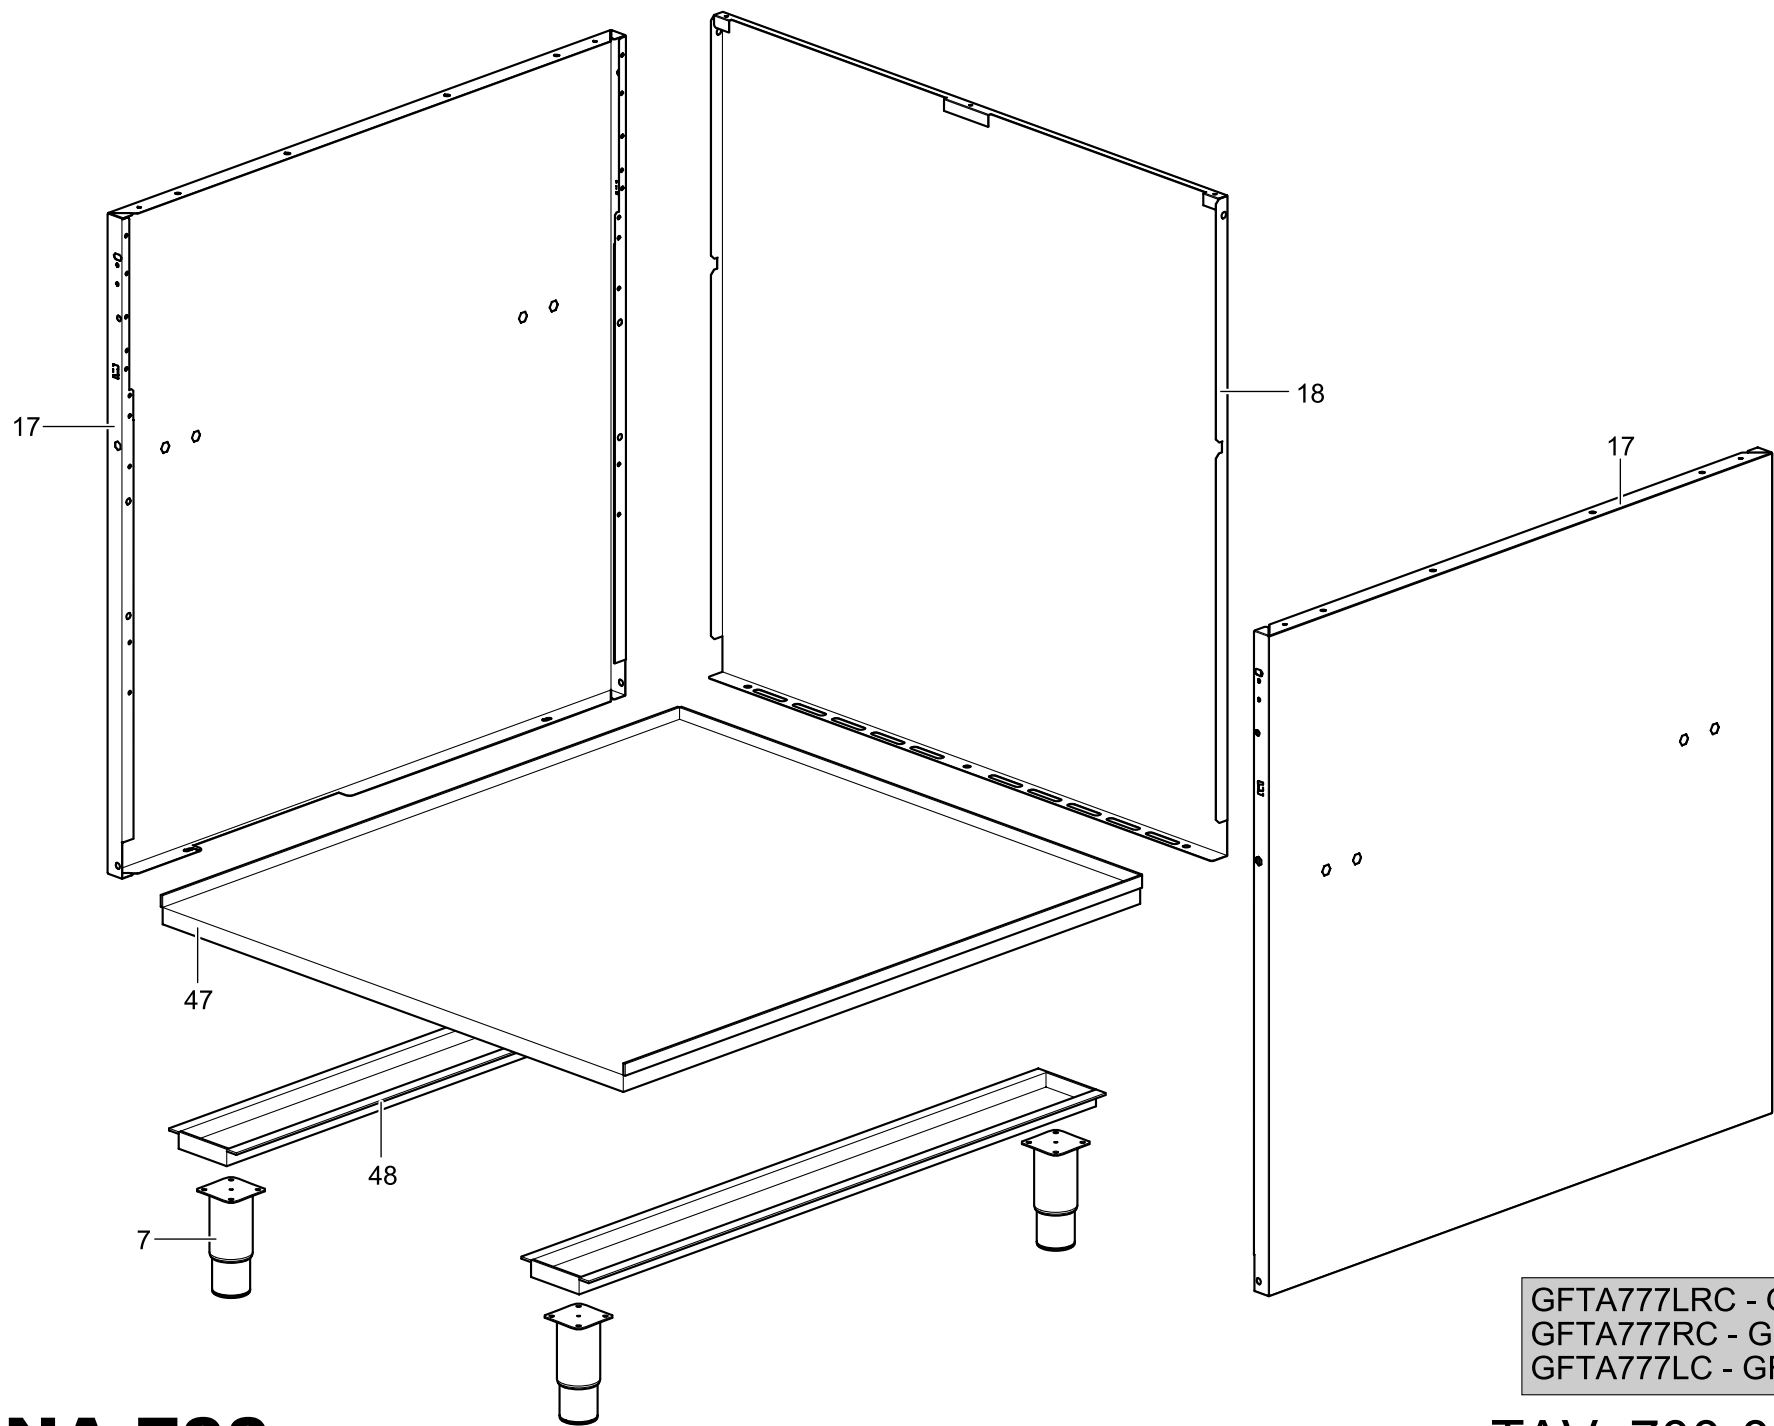

GFTA777LRC - GFTA777LR
 GFTA777RC - GFTA777R
 GFTA777LC - GFTA777L

DOMINA 700

TAV. 700-050/055

GFTA777LRC - GFTA777LR
GFTA777RC - GFTA777R
GFTA777LC - GFTA777L

DOMINA 700

TAV. 700-050/055

TAVOLA	POS.	CODICE	ITALIANO	FRANCESE	INGLESE	TEDESCO
TAV 700-050/055	1	167287	CRUSCOTTO GFT777	PANNEAU DE CONTRÔLE GFT777	CONTROL PANEL GFT777	STIRNBRETT GFT777
TAV 700-050/055	(2)	RTCP800033	CANDELETTA G100	ELECTRODE ALLUMAGE	SPARK PLUG	ZÜNDKERZE
TAV 700-050/055	(3)	RTCP800034	CORPO PILOTA	VEILLEUSE	PILOT	PILOTBRENNER
TAV 700-050/055	4	RTCP800038	RACORDO T/COPPIA	ÉCROU POUR THERMOCOUPLE	NUT FOR THERMOELEMENT	THERMOELEMENTANSCHLUSS
TAV 700-050/055	(5)	RIC00004096	ACCENSIONE PIEZO	ALLUMAGE PIEZO	PIEZO LIGHTING	PIEZOELEKTRISCHER ANZÜNDER
TAV 700-050/055	(6)	RTCU700296	T/COPPIA	THERMOCOUPLE	THERMOCOUPLE	THERMOELEMENT
TAV 700-050/055	7	RTCU700277	PIEDINO+T.S.G4SF9/150	PIED	FOOT	FUSS
TAV 700-050/055	8	RTCU900005	C/DADO SUPPORTO INIETTORE	C/ÉCROU SUPPORT INJECTEUR	C/NUT INJECTOR SUPPORT	C/MUTTER EINSPRITZHALTERUNG
TAV 700-050/055	(9)	RTCU900012	BICONO D.10	BICONE D.10	BICONE D.10	ZWEIKEGEL D.10
TAV 700-050/055	10	RTCU900013	CALOTTA D.10	ÉCROU D.10	NUT D.10	MUTTER D.10
TAV 700-050/055	(11)	RTCU900018	BICONO D.6	BICONE D.6	BICONE D.6	ZWEIKEGEL D.6
TAV 700-050/055	12	RTCU900019	CALOTTA D.6	ÉCROU D.6	NUT D.6	MUTTER D.6
TAV 700-050/055	13	167270	PARETE ANTERIORE CAMINO	PAROI AVANT CHEMINÉE	FLUE FRONT WALL	VONDERWAND
TAV 700-050/055	14	167269	PARETE POSTERIORE CAMINO	PAROI ARRIÈRE CHEMINÉE	FLUE REAR WALL	RÜCKWAND
TAV 700-050/055	15	RTCU900337	SUPPORTO INIETTORE	SUPPORT INJECTEUR	INJECTOR SUPPORT	EINSPRITZHALTERUNG
TAV 700-050/055	(16)	RTCU900384	CAVO ACCENSIONE	CABLE D'ALLUMAGE	LIGHTING CABLE	ZÜNDKABEL
TAV 700-050/055	17	166556	FIANCO	CÔTÉ	SIDE	SEITE
TAV 700-050/055	18	167252	POSTERIORE	PANNEAU POSTÉRIEURE	BACK PANEL	RÜCKWAND
TAV 700-050/055	19	167060	FONDO TOP	FOND TOP	BOTTOM TOP	UNTERE EBENE TOP
TAV 700-050/055	20	163291	ISOLANTE TRECCIA	GARNITURE	JOINT	ISOLIERPROFIL
TAV 700-050/055	21	160097	PANNELLO CASSETTO OLIO	PANNEAU TIROIR HUILE	OIL TRAY PANEL	TAFEL ÖLKASTEN
TAV 700-050/055	22	RTCU700305	PIANO COTT. LISCIO	PLAN DE CUISSON LISSE	FLAT COOKING PLANE	GLATTE KOCHFLÄCHE
TAV 700-050/055	23	RTCU700306	PIANO COTT. LISCIO RIGATO CROMATO	PLAN DE CUISSON LISSE ET NERVURÉ CHROMÉE	PLAN OF COOKING SMOOTH RIBBED CHROMÉE	GLATTER UND GERIPPTER KOCHPLAN CHROMÉE
TAV 700-050/055	24	RTCU700307	PIANO COTT. LISCIO RIGATO	PLAN DE CUISSON LISSE ET NERVURÉ	PLAN OF COOKING SMOOTH AND RIBBED	GLATTER UND GERIPPTER KOCHPLAN
TAV 700-050/055	25	RTCU700298	PIANO COTT. RIGATO CROMATO	PLAN DE CUISSON RAYÉER CHROMÉE	PLAN OF COOKING RAYÉER CHROMÉE	KOCHPLAN RAYÉER CHROMÉE
TAV 700-050/055	26	RTCU700299	PIANO COTT. RIGATO	PLAN DE CUISSON NERVURÉ	GROOVED COOKING PLANE	GERILLTE KOCHFLÄCHE
TAV 700-050/055	27	RTCU700304	PIANO COTT. LISCIO CROMATO	PLAN DE CUISSON LISSE CHROMÉE	SMOOTH COOKING PLATE CHROMÉE	GLATTE KOCHFLÄCHE CHROMÉE
TAV 700-050/055	28	167286	CAMERA COMBUSTIONE	CHAMBRE DE COMBUSTION	COMBUSTION CHAMBER	BRENNERKAMMER
TAV 700-050/055	29	RTCU700744	BRUCIATORE GFT49	BRÛLEUR GFT49	BURNER GFT49	BRENNER GFT49
TAV 700-050/055	30	167285	RAMPA GFT	COLLECTEUR GFT	COLLECTOR GFT	SPEISERAMPE GFT
TAV 700-050/055	31	160188	CASSETTO OLIO	TIROIR HUILE	OIL TRAY	ÖLKASTEN
TAV 700-050/055	(32)	168005	TERMOSTATO GAS	THERMOSTAT GAZ	GAS THERMOSTAT	GAS THERMOSTAT
TAV 700-050/055	33	160270	MANIGLIA GFT49	POINGÉE GFT49	HANDLE GFT49	HANDGRIFF GFT49
TAV 700-050/055	34	167733	GRIGLIA CAMINO G2S9	GRILLE POUR CHEMINÉE G2S9	CHIMNEY GRILL G2S9	SCHORNSTEINROST G2S9
TAV 700-050/055	34A	166594	GRIGLIA CAM. NERA/LUC/RAAF	GRILLE POUR CHEMINÉE G2S9	CHIMNEY GRILL G2S9	SCHORNSTEINROST G2S9
TAV 700-050/055	35	RTCU900215	RACCORDO CAND. PILOTA	RACCORD POUR BOUGIE VEILLEUSE	FITTING FOR PILOT SPARK PLUG	ANSCHLUSSTÜCK
TAV 700-050/055	36	160333	GUIDA CASSETTO OLIO	RAIL POUR LA CUVE HUILE	OIL TANK SLIDE WAY	ÖLBECKENFÜHRUNG
TAV 700-050/055	37	170259	SQUADRETTA PILOTA	EGUERRE POUR VILLEUSE	BRACKET TO SUPPORT PILOT	PILOTBRENNERHALTEWINKEL
TAV 700-050/055	38	RTCU800183	BICONO D.6	BICONE D.6	BICONE D.6	ZWEIKEGEL D.6
TAV 700-050/055	39	RTCU800182	CALOTTA D.10	ÉCROU D.6	NUT D.6	MUTTER D.6
TAV 700-050/055	40	RTCU700584	REGOLATORE ARIA	RÉGULATEUR AIR	AIR REGULATOR	LUFTREGLER
TAV 700-050/055	(41)	168851+169897	MANOPOLA TERMOSTATO+ANELLO	BOUTON DU THERMOSTAT+ANNEAU	THERMOSTAT KNOB+RING	THERMOSTATKUGELGRIFF+RING
TAV 700-050/055	42	167273	TUBO PILOTA SX	TUBE VEILLEUSE GAUCHE	LEFT PILOT PIPE	LINKE PILOTBRENNERROHR
TAV 700-050/055	42	167560	TUBO PILOTA DX	TUBE VEILLEUSE DROITE	RIGHT PILOT PIPE	RECHTE PILOTBRENNERROHR
TAV 700-050/055	43	167274	TUBO BRUCIATORE SX	TUBE ALIMENTATION BRÛLEUR GAUCHE	LEFT BURNER FEEDING PIPE	LINKE BRENNERVERSORGUNGSROHR
TAV 700-050/055	43	167290	TUBO BRUCIATORE DX	TUBE ALIMENTATION BRÛLEUR DROITE	RIGHT BURNER FEEDING PIPE	RECHTE BRENNERVERSORGUNGSROHR
TAV 700-050/055	(44)	VEDI MANUALE UGELLI	INIETTORE	INJECTEUR	INIECTOR	INSPRITZER
TAV 700-050/055	(45)	VEDI MANUALE UGELLI	INIETTORE	INJECTEUR	INIECTOR	INSPRITZER
TAV 700-050/055	46	167282	PIANO INOX GFT49	PLAN INOX GFT49	INOX PLANE GFT49	INOX EBENE GFT49
TAV 700-050/055	47	167327	PI.INF.INOX	PLAN INFÉRIEUR	LOWER PLAN	UNTERE EBENE
TAV 700-050/055	48	166557	TRA.P/PIEDINI	TRAVERSE	CROSSBAR	QUERTRÄGER