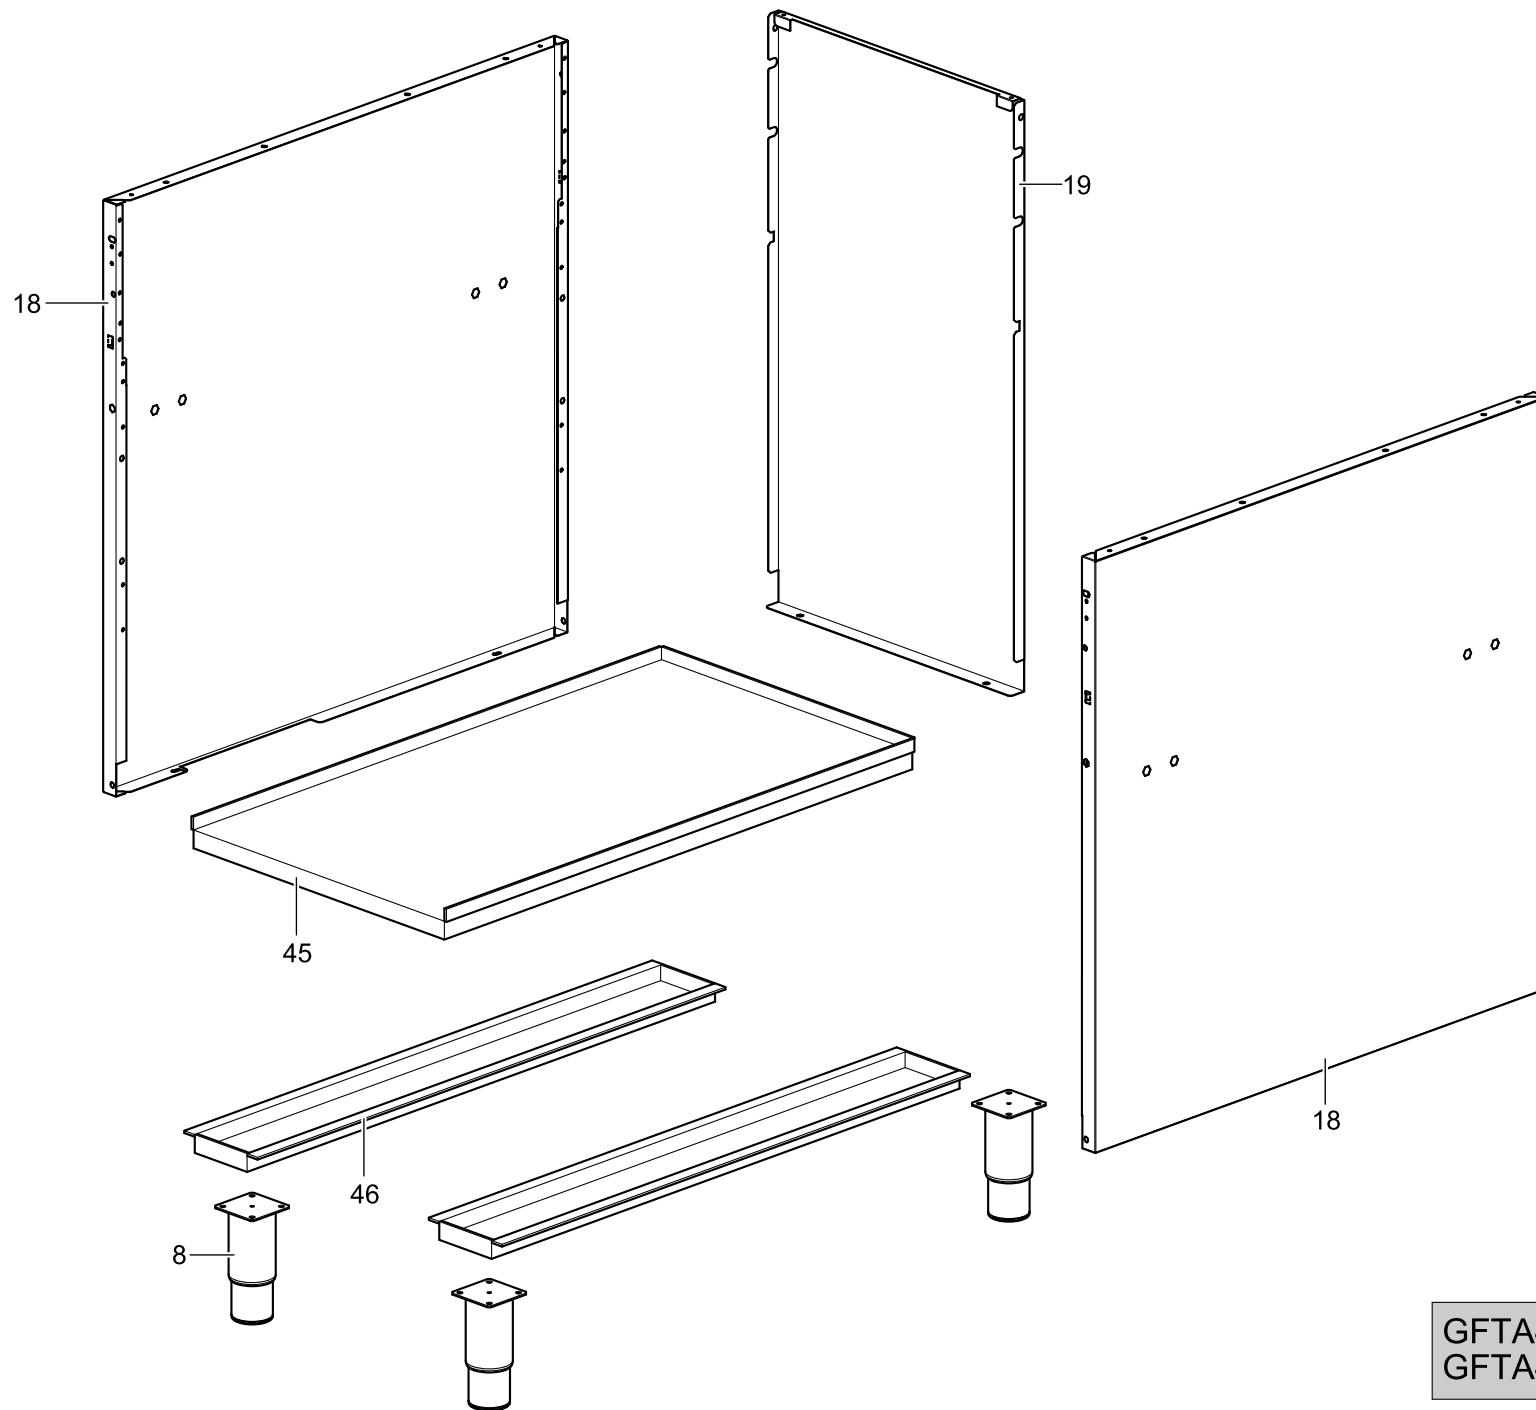

**DOMINA 700**

GFTA477RC - GFTA477R  
 GFTA477LC - GFTA477L

TAV. 700-046/049

GFTA477RC - GFTA477R  
GFTA477LC - GFTA477L

**DOMINA 700**

TAV. 700-046/049

TAVOLA	POS.	CODICE	ITALIANO	FRANCESE	INGLESE	TEDESCO
TAV.700-046/049	1	167271	CRUSCOTTO GFT49	PANNEAU DE CONTRÔLE	CONTROL PANEL	STIRNBRETT
TAV.700-046/049	(2)	RTCP800033	CANDELETTA G100	ELECTRODE ALLUMAGE	SPARK PLUG	ZÜNDKERZE
TAV.700-046/049	(3)	RTCP800034	CORPO PILOTA	VEILLEUSE	PILOT	PILOTBRENNER
TAV.700-046/049	4	RTCU800182	CALOTTA D.6	ECROU D.6	NUT D.6	MUTTER D.6
TAV.700-046/049	5	RTCU800183	BICONO D.6	BICONE D.6	BICONE D.6	ZWEIKEGEL D.6
TAV.700-046/049	(6)	RIC0004096	ACCENSIONE PIEZO	ALLUMAGE PIEZO	PIEZO LIGHTING	PIEZOELEKTRISCHER ANZÜNDER
TAV.700-046/049	(7)	RTCU700296	T/COPPIA	THERMOCOUPLE	THERMOCOUPLE	THERMOELEMENT
TAV.700-046/049	8	RTCU700277	PIEDINO+T.S.G4SF7/145	PIED	FOOT	FUSS
TAV.700-046/049	9	RTCU900005	C/DADO	C/ECROU	C/NUT	C/MUTTER
TAV.700-046/049	10	RTCP800038	RACCORDO T/C	ÉCROU POUR THERMOCOUPLE	NUT FOR THERMOELEMENT	THERMOELEMENTANSCHLUSS
TAV.700-046/049	11	RTCU900215	RACCORDO CAND.	RACCORD POUR BOUGIE VEILLEUSE	FITTING FOR PILOT SPARK PLUG	ANSCHLUSSTUCK
TAV.700-046/049	(12)	RTCU900018	BICONO D.6	BICONE D.6	BICONE D.6	ZWEIKEGEL D.6
TAV.700-046/049	13	RTCU900019	CALOTTA D.6	ECROU D.6	NUT D.6	MUTTER D.6
TAV.700-046/049	(14)	RTCU900012	BICONO D.10	BICONE D.10	BICONE D.10	ZWEIKEGEL D.10
TAV.700-046/049	15	RTCU900013	CALOTTA D.10	ECROU D.10	NUT D.10	MUTTER D.10
TAV.700-046/049	16	RTCU900337	SUPPORTO INIETTORE	SUPPORT INJECTEUR	INJECTOR SUPPORT	EINSPRITZHALTERUNG
TAV.700-046/049	(17)	RTCU900384	CAVO ACCENSIONE	CABLE D'ALLUMAGE	LIGHTING CABLE	ZÜNDKABEL
TAV.700-046/049	18	166556	FIANCO	CÔTÉ	SIDE	SEITE
TAV.700-046/049	19	167248	POSTERIORE INOX	PANNEAU POSTÉRIEURE INOX	INOX BACK PANEL	INOX RÜCKWAND
TAV.700-046/049	20	167080	FONDO TOP	FOND TOP	BOTTOM TOP	UNTERE EBENE TOP
TAV.700-046/049	(21)	VEDI MANUALE UGELLI	INIET.PILOTA	INJECTEUR VEILLEUSE	PILOT INJECTOR	PILOTBRENNEREINSPRITZE
TAV.700-046/049	22	RTCU700301	PIANO COTT. LISCIO	PLAN DE CUISSON LISSE	FLAT COOKING PLANE	GLATTE KOCHFLÄCHE
TAV.700-046/049	23	RTCU700302	PIANO COTT. RIGATO CROMATO	PLAQUE DE CUISSON RAYÉER CHROMÉE	RIFLED FRY-PLATE	GERILLTE GRILLPLATTE
TAV.700-046/049	24	RTCU700303	PIANO COTT. RIGATO	PLAQUE DE CUISSON RAYÉER	RIFLED FRY-PLATE	GERILLTE GRILLPLATTE
TAV.700-046/049	25	RTCU700300	PIANO COTT. LISCIO CROMATO	PLAQUE DE CUISSON LISSE CHROMÉE	FLAT COOKING PLANE	GLATTE KOCHFLÄCHE
TAV.700-046/049	26	167268	CAMERA COMBUSTIONE	CHAMBRE DE COMBUSTION	COMBUSTION CHAMBER	BRENNERKAMMER
TAV.700-046/049	27	167269	PARETE POSTERIORE	PAROI DERRIÈRE	REAR WALL	RÜCKWAND
TAV.700-046/049	28	167270	PARETE ANTERIORE	PAROI ANTÉRIEUR	FRONT WALL	WAND FRÜHER
TAV.700-046/049	29	RTCU700744	BRUCIATORE	BRÛLEUR	BURNER	BRENNER
TAV.700-046/049	30	160187	PANNELLO CASSETTO OLIO	PANNEAU TIROIR HUILE	OIL TRAY PANEL	TAFEL ÖLKASTEN
TAV.700-046/049	31	160188	CASSETTO OLIO	TIROIR HUILE	OIL TRAY	ÖLKASTEN
TAV.700-046/049	32	167267	RAMPA GBM49	COLLECTEUR GBM49	COLLECTOR GBM49	SPEISERAMPE GBM49
TAV.700-046/049	(33)	168005	TERMOSTATO GAS	THERMOSTAT GAZ	GAS THERMOSTAT	GAS THERMOSTAT
TAV.700-046/049	34	160270	MANIGLIA GFT49	POINGÉE GFT49	HANDLE GFT49	HANDGRIFF GFT49
TAV.700-046/049	35	167732	GRIGLIA CAMINO	GRILLE POUR CHEMINÉE	CHIMNEY GRILL	SCHORNSTEINROST
TAV.700-046/049	35A	166594	GRIGLIA CAM. NERA/LUC/RAAF	GRILLE POUR CHEMINÉE	CHIMNEY GRILL	SCHORNSTEINROST
TAV.700-046/049	36	VEDI MANUALE UGELLI	INIET.	INJECTEUR	INIECTOR	INSPRITZER
TAV.700-046/049	37	160333	GUIDA CASSETTO OLIO	RAIL POUR LA CUVE HUILE	OIL TANK SLIDE WAY	ÖLBECKENFUHRUNG
TAV.700-046/049	38	170259	SQUADRETTA PILOTA	EGUERRE POUR VILLEUSE	BRACKET TO SUPPORT PILOT	PILOTBRENNERHALTEWINKEL
TAV.700-046/049	39	163291	ISOLANTE TRECCIA	GARNITURE	JOINT	ISOLIERPROFIL
TAV.700-046/049	40	167264	PIANO INOX	PLAN INOX	INOX PLANE	INOX EBENE
TAV.700-046/049	41	RTCU700584	REGOLATORE ARIA	RÉGULATEUR AIR	AIR REGULATOR	LUFTREGLER
TAV.700-046/049	(42)	168851+169897	MANOPOLA TERMOSTATO+ANELLO	BOUTON DU THERMOSTAT+ANNEAU	THERMOSTAT KNOB+RING	THERMOSTATKUGELGRIFF+RING
TAV.700-046/049	43	167832	TUBO PILOTA	TUBE VEILLEUSE	PILOT PIPE	PILOTBRENNERROHR
TAV.700-046/049	44	167831	TUBO ALIMENTAZIONE	TUBE ALIMENTATION DISTRIBUTOR	DISTRIBUTOR FEEDING PIPE	HAHNVERSORGUNGSROHR
TAV.700-046/049	45	167324	PI.INF.INOX	PLAN INFÉRIEUR	LOWER PLAN	UNTERE EBENE
TAV.700-046/049	46	166557	TRA.P/PIEDINI NSA49/99	TRAVERSE	CROSSBAR	QUERTRÄGER