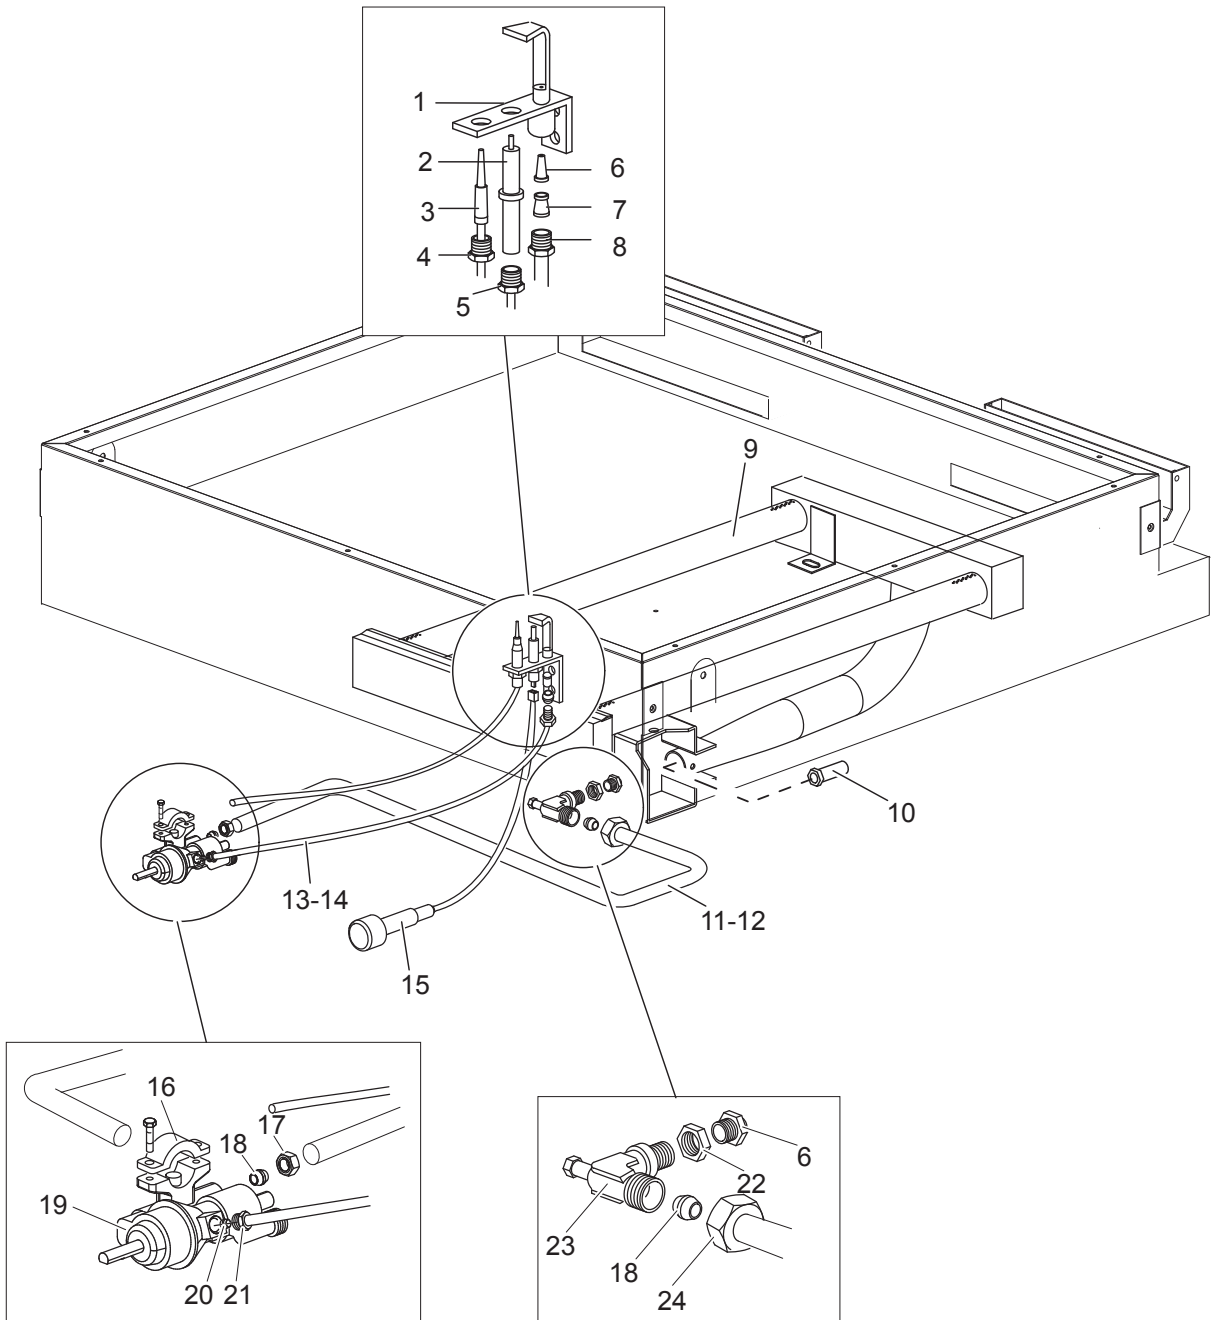

Nr.	Codice	Titolo
1.	184977	GRIGLIA CAMINO
2.	180121	PIANO COTTURA LISCIO
3.	180122	PIANO COTTURA LISCIO CROMATO
4.	180123	PIANO COTTURA RIGATO
5.	180124	PIANO COTTURA LISCIO RIGATO
6.	180125	PIANO COTTURA LISCIO RIGATO CROMATO
7.	163289	ISOLANTE TRECCIA
8.	163291	IS.TRECCIA CAMERA COMB.GFT77
9.	163603	TAPPO FISS.PIANO DOMINA
10.	171584	CRUSCOTTO
11.	RIC0004758	CASSETTO OLIO COMPLETO
12.	176318	RONDELLA ELASTICA PER ALBERO D.4
13.	171439	GHIERA MANOP.R.V.G4S11 MBM
15.	171437	CORPO MANOP.R.V.G4S77/2 CROMATA 168851
16.	174325	ANELLO MANOPOLA TERMOSTATO
17.	174323	ANELLO MANOPOLA TERMOSTATO 280°

Nr.	Codice	Titolo
1.	167061	<i>POSTERIORE</i>
2.	180405	<i>FIANCO</i>
3.	RTCU700324	<i>PIEDE</i>

Nr.	Codice	Titolo
1.	RTCP800034	<i>CORPO PIL.G100 0140026</i>
2.	RTCP800033	
3.	RTCU700296	<i>T/COPPIA 40 0290083/TARGET</i>
4.	RTCP800038	<i>RACCORDO T/C.PIL.GC47 0974036</i>
5.	RTCU900215	<i>RACCORDO CAND.PIL.ST.0974037</i>
6.	INIETTORE	<i>VEDI MANUALE UGELLI</i>
7.	RTCU800183	<i>BICONO D.6 G4SF 0957010</i>
8.	RTCU800182	<i>CALOTTA AC.D.6 G4SF 0958047</i>
9.	RTCU700744	<i>BRUC.GFT47/1 18196384000</i>
10.	RTCU700584	<i>REGOLAT.ARIA BRUC.GF47/18X42 18151301800</i>
11.	173405	<i>TUBO ALIMENTAZIONE BRUCIATORE SX</i>
12.	173406	<i>TUBO ALIMENTAZIONE BRUCIATORE DX</i>
13.	173407	<i>TUBO PILOTA BRUCIATORE SX</i>
14.	173408	<i>TUBO PILOTA BRUCIATORE DX</i>
15.	RIC0004096	<i>GRUPPO PIEZO + CAVO ACCENSIONE</i>
16.	167184	<i>BRIGLIA RUBINETTO VALVOLATO</i>
17.	RTCU700297	<i>CALOTTA D.10 FIS/USC.RUB.V.21S</i>
18.	RTCU900012	<i>BICONO D.10</i>
19.	168005	
20.	RTCU900018	<i>BICONO D.6 PEL0905</i>
21.	RTCU900019	<i>CALOTTA D.6 PEL0903/1</i>
22.	RTCU900005	<i>C/DADO SUPP.INIET.PLACCA</i>
23.	RTCU900337	<i>SUPPORTO INIET.F+PLACCA C4F</i>
24.	RTCU900013	<i>CALOTTA D.10</i>