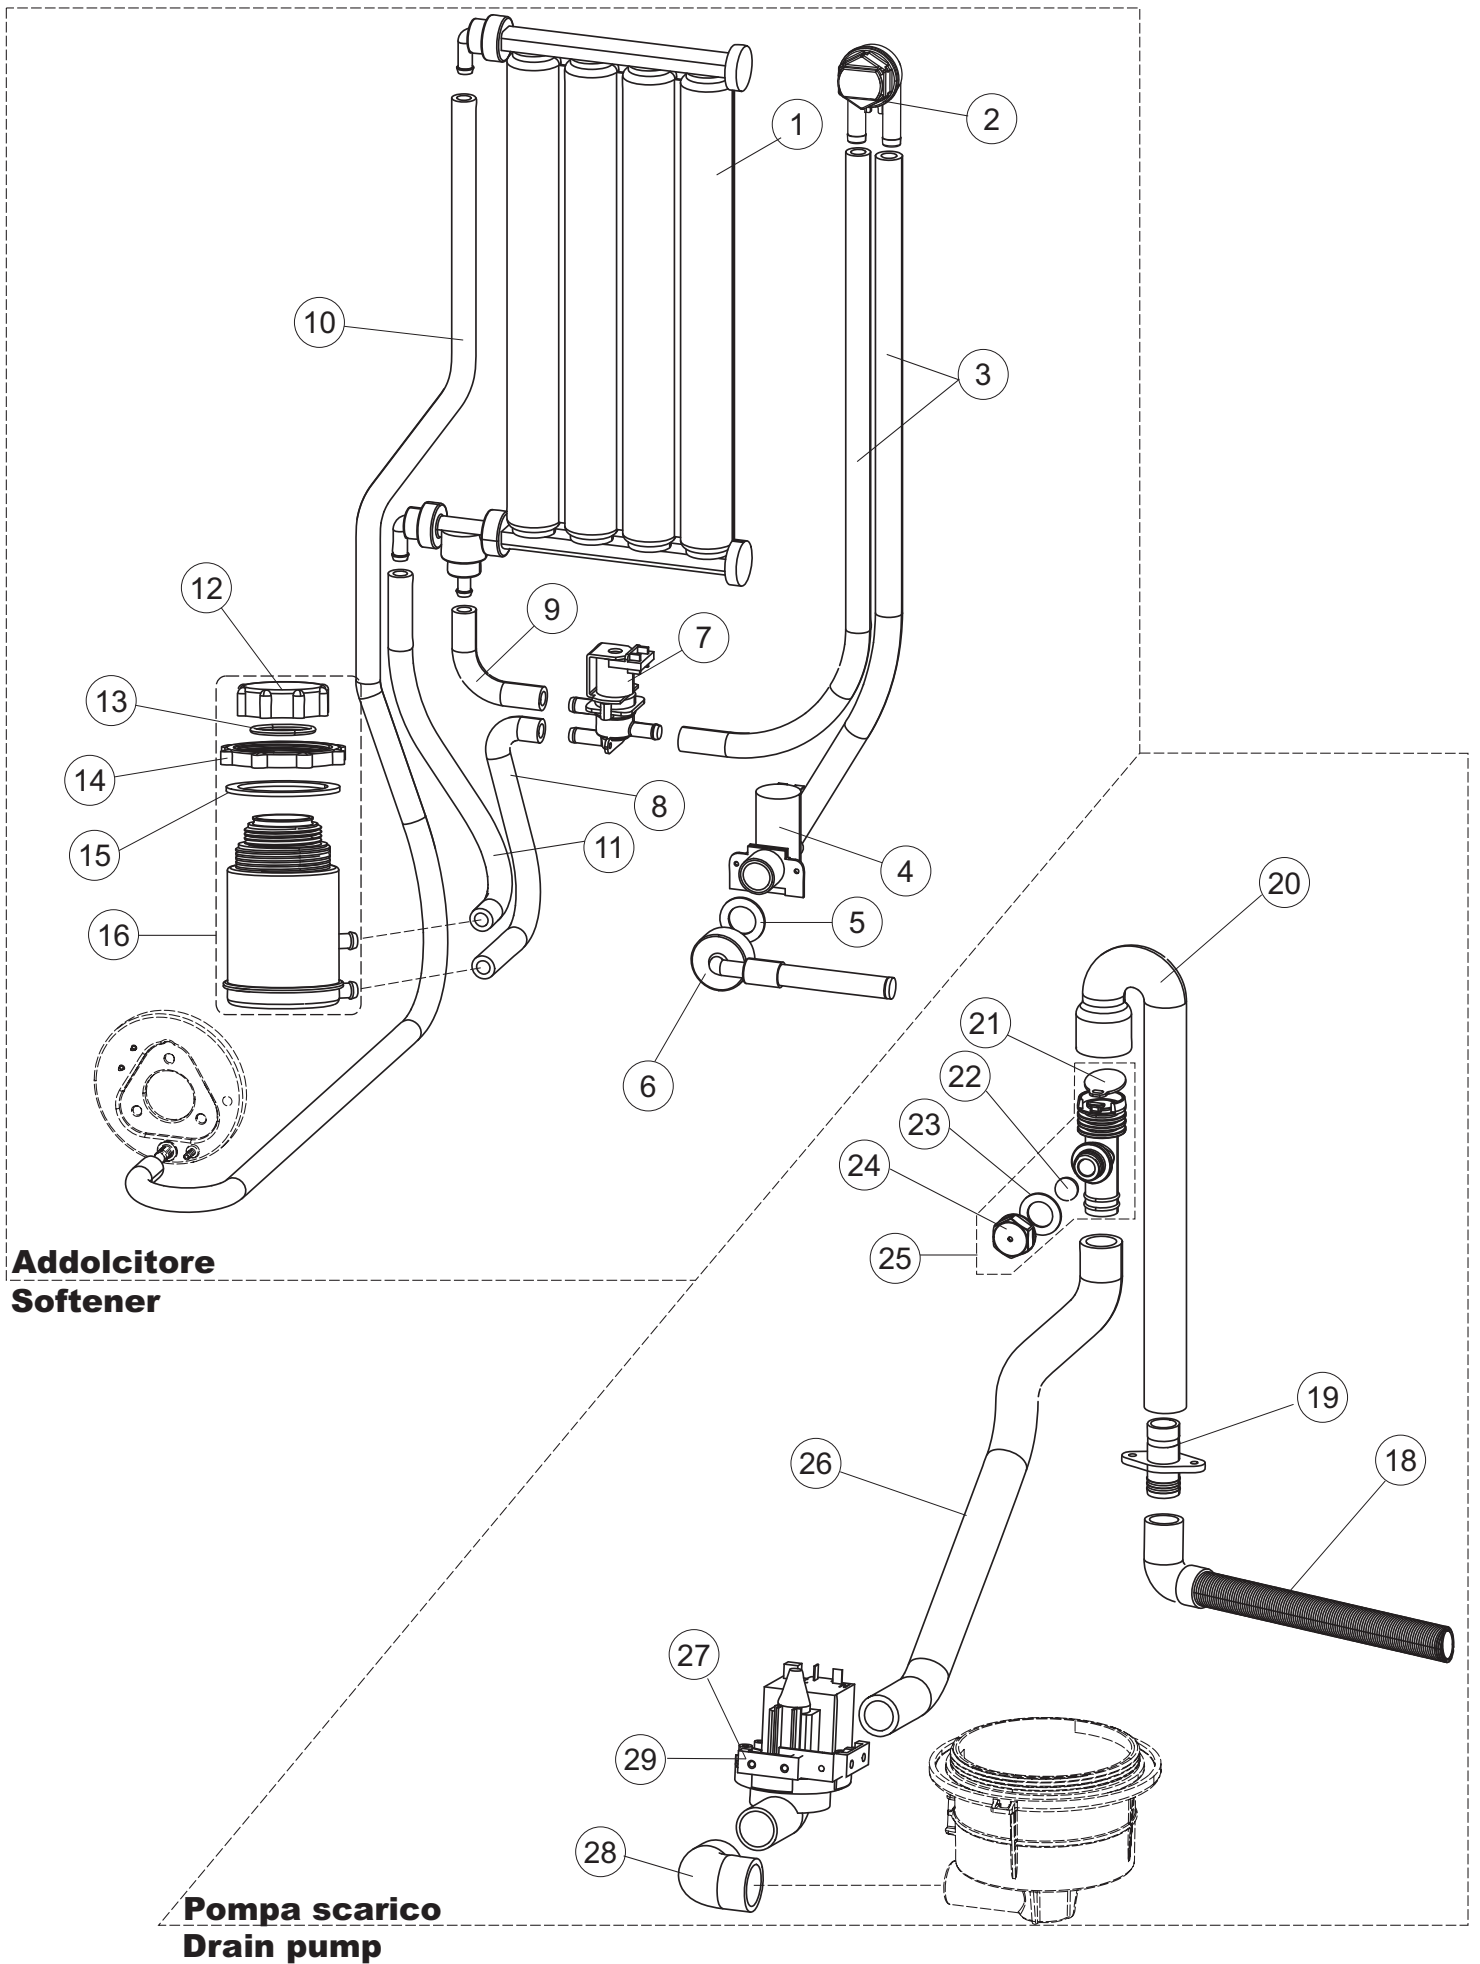

**Addolcitore
Softener**

**Pompa scarico
Drain pump**