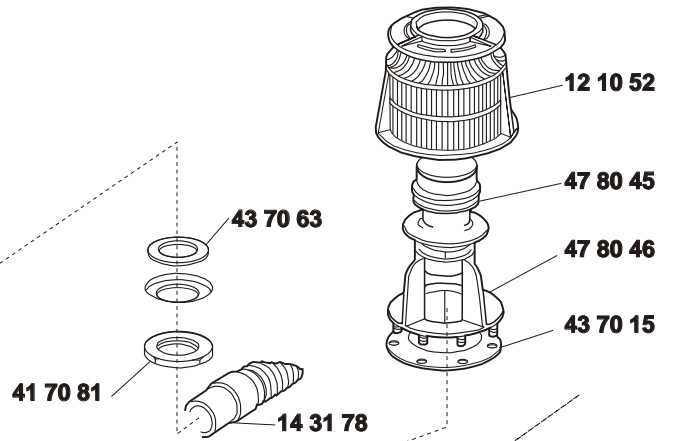

**SPARE PARTS CATALOGUE
ERSATZTEILKATALOG
CATALOGUE PIECES DETACHEES
CATALOGO PARTI RICAMBIO
CATALOGO DE PIEZAS DE RECAMBIO
CATALOGO PEÇAS DE REPOSIÇÃO**

LF500-550-551

2001

* OPTIONAL

* OPTIONAL

2a

3a

* OPTIONAL

B. 237

13 01 09 (230V- 50Hz)
13 01 19 (230V- 60Hz)

T. 173

T. 175