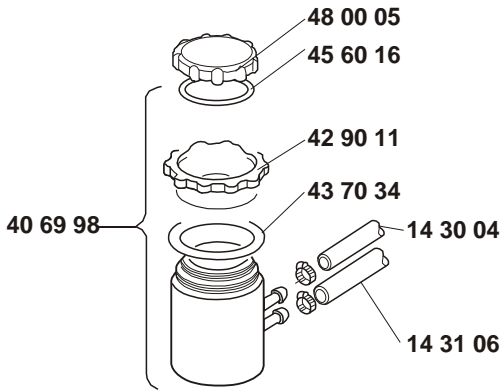

**SPARE PARTS CATALOGUE
ERSATZTEILKATALOG
CATALOGUE PIECES DETACHEES
CATALOGO PARTI RICAMBIO
CATALOGO DE PIEZAS DE RECAMBIO
CATALOGO PEÇAS DE REPOSIÇÃO**

LF500-550-551

2001

* OPTIONAL

* OPTIONAL

2a

3a

* OPTIONAL

B. 237

13 01 09 (230V- 50Hz)
13 01 19 (230V- 60Hz)

T. 173

T. 175