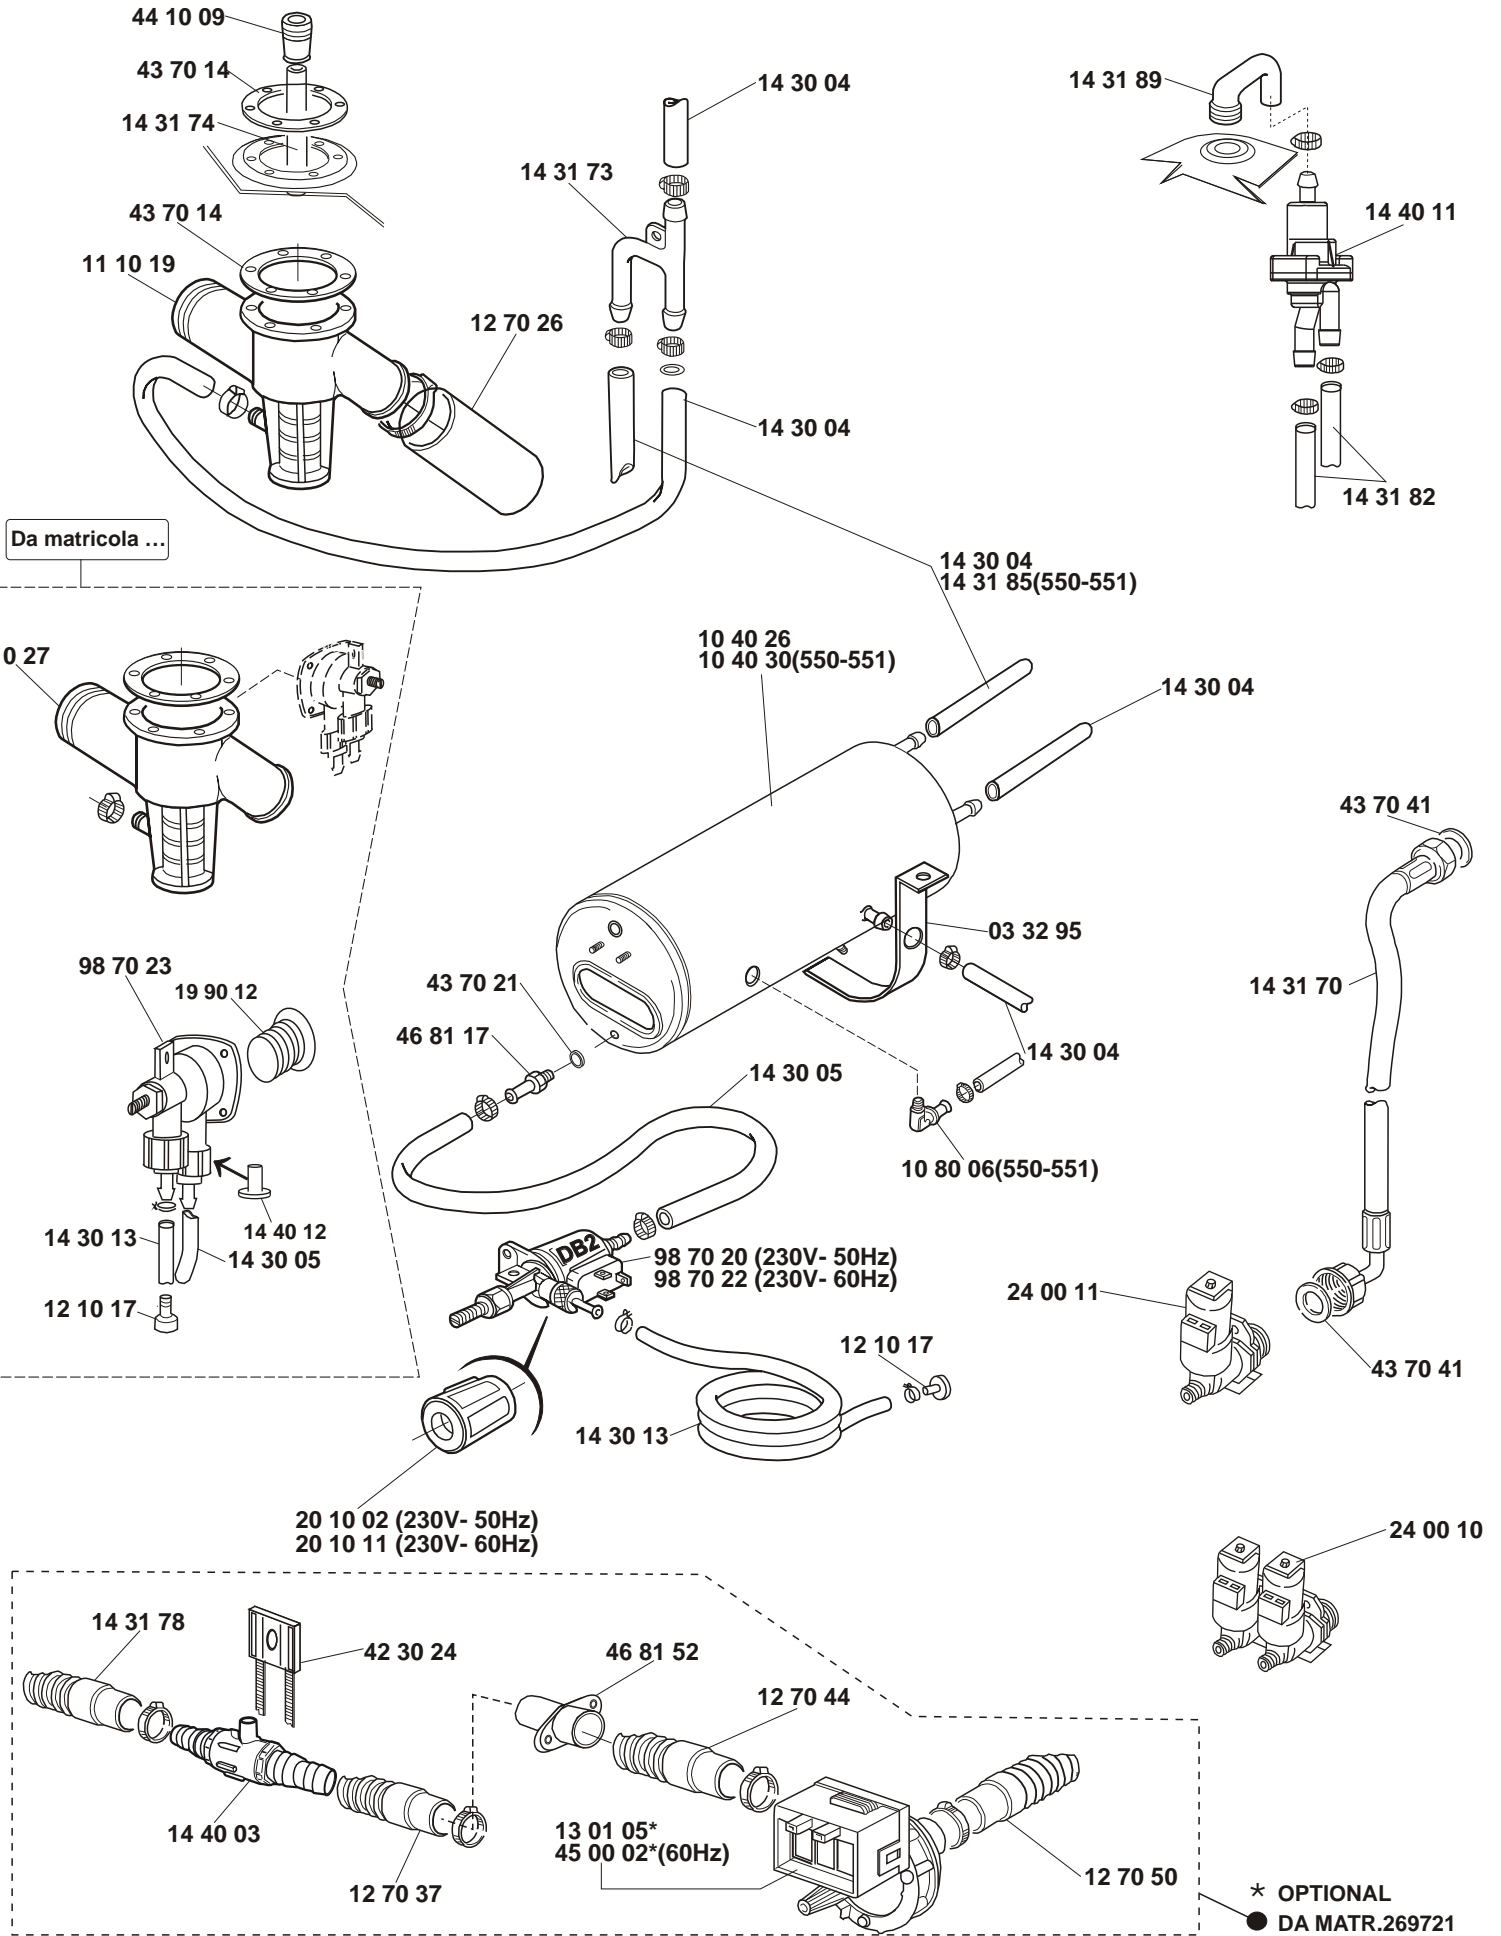

**SPARE PARTS CATALOGUE
ERSATZTEILKATALOG
CATALOGUE PIECES DETACHEES
CATALOGO PARTI RICAMBIO
CATALOGO DE PIEZAS DE RECAMBIO
CATALOGO PEÇAS DE REPOSIÇÃO**

LF500-550-551

2001

* OPTIONAL

* OPTIONAL

2a

3a

* OPTIONAL

B. 237

13 01 09 (230V- 50Hz)
13 01 19 (230V- 60Hz)

T. 173

T. 175