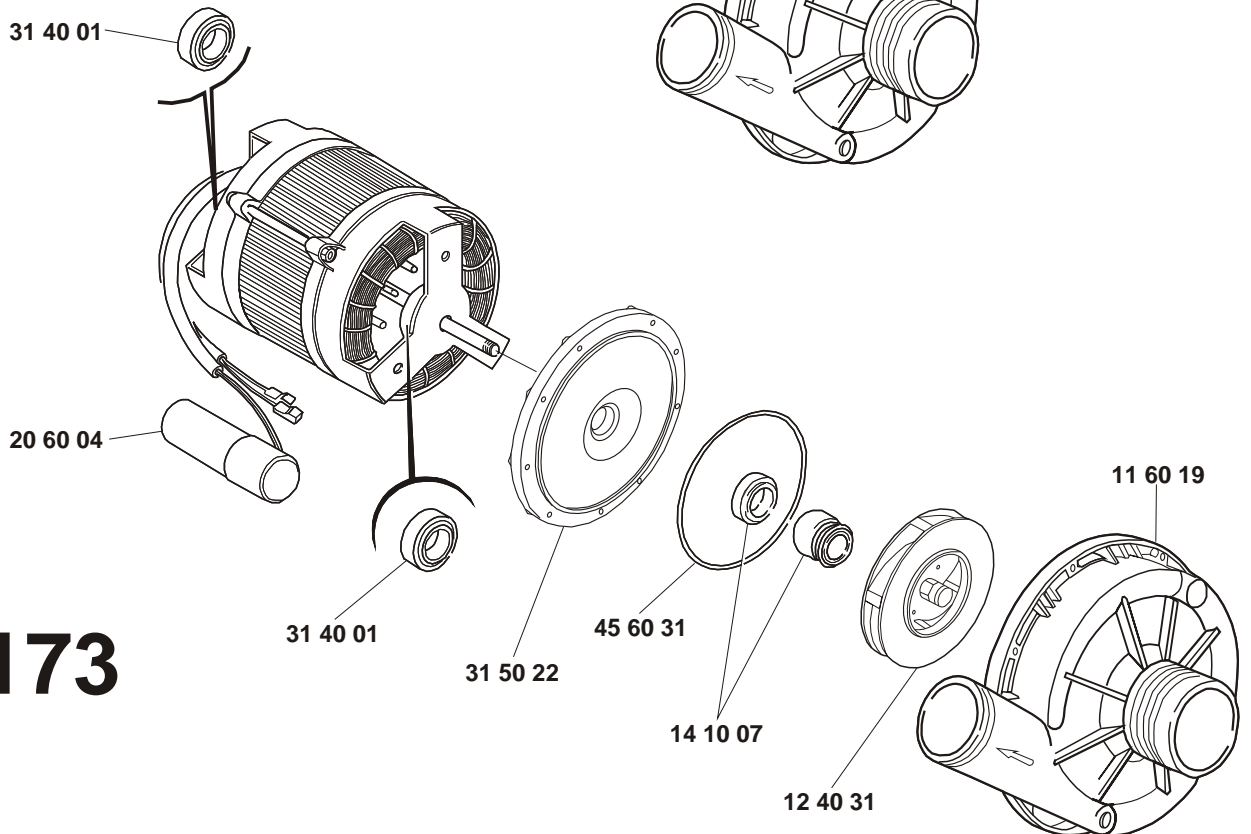

**SPARE PARTS CATALOGUE
ERSATZTEILKATALOG
CATALOGUE PIECES DETACHEES
CATALOGO PARTI RICAMBIO
CATALOGO DE PIEZAS DE RECAMBIO
CATALOGO PEÇAS DE REPOSIÇÃO**

LF500-550-551

2001

* OPTIONAL

* OPTIONAL

2a

3a

* OPTIONAL

B. 237

13 01 09 (230V- 50Hz)
13 01 19 (230V- 60Hz)

T. 173

T. 175