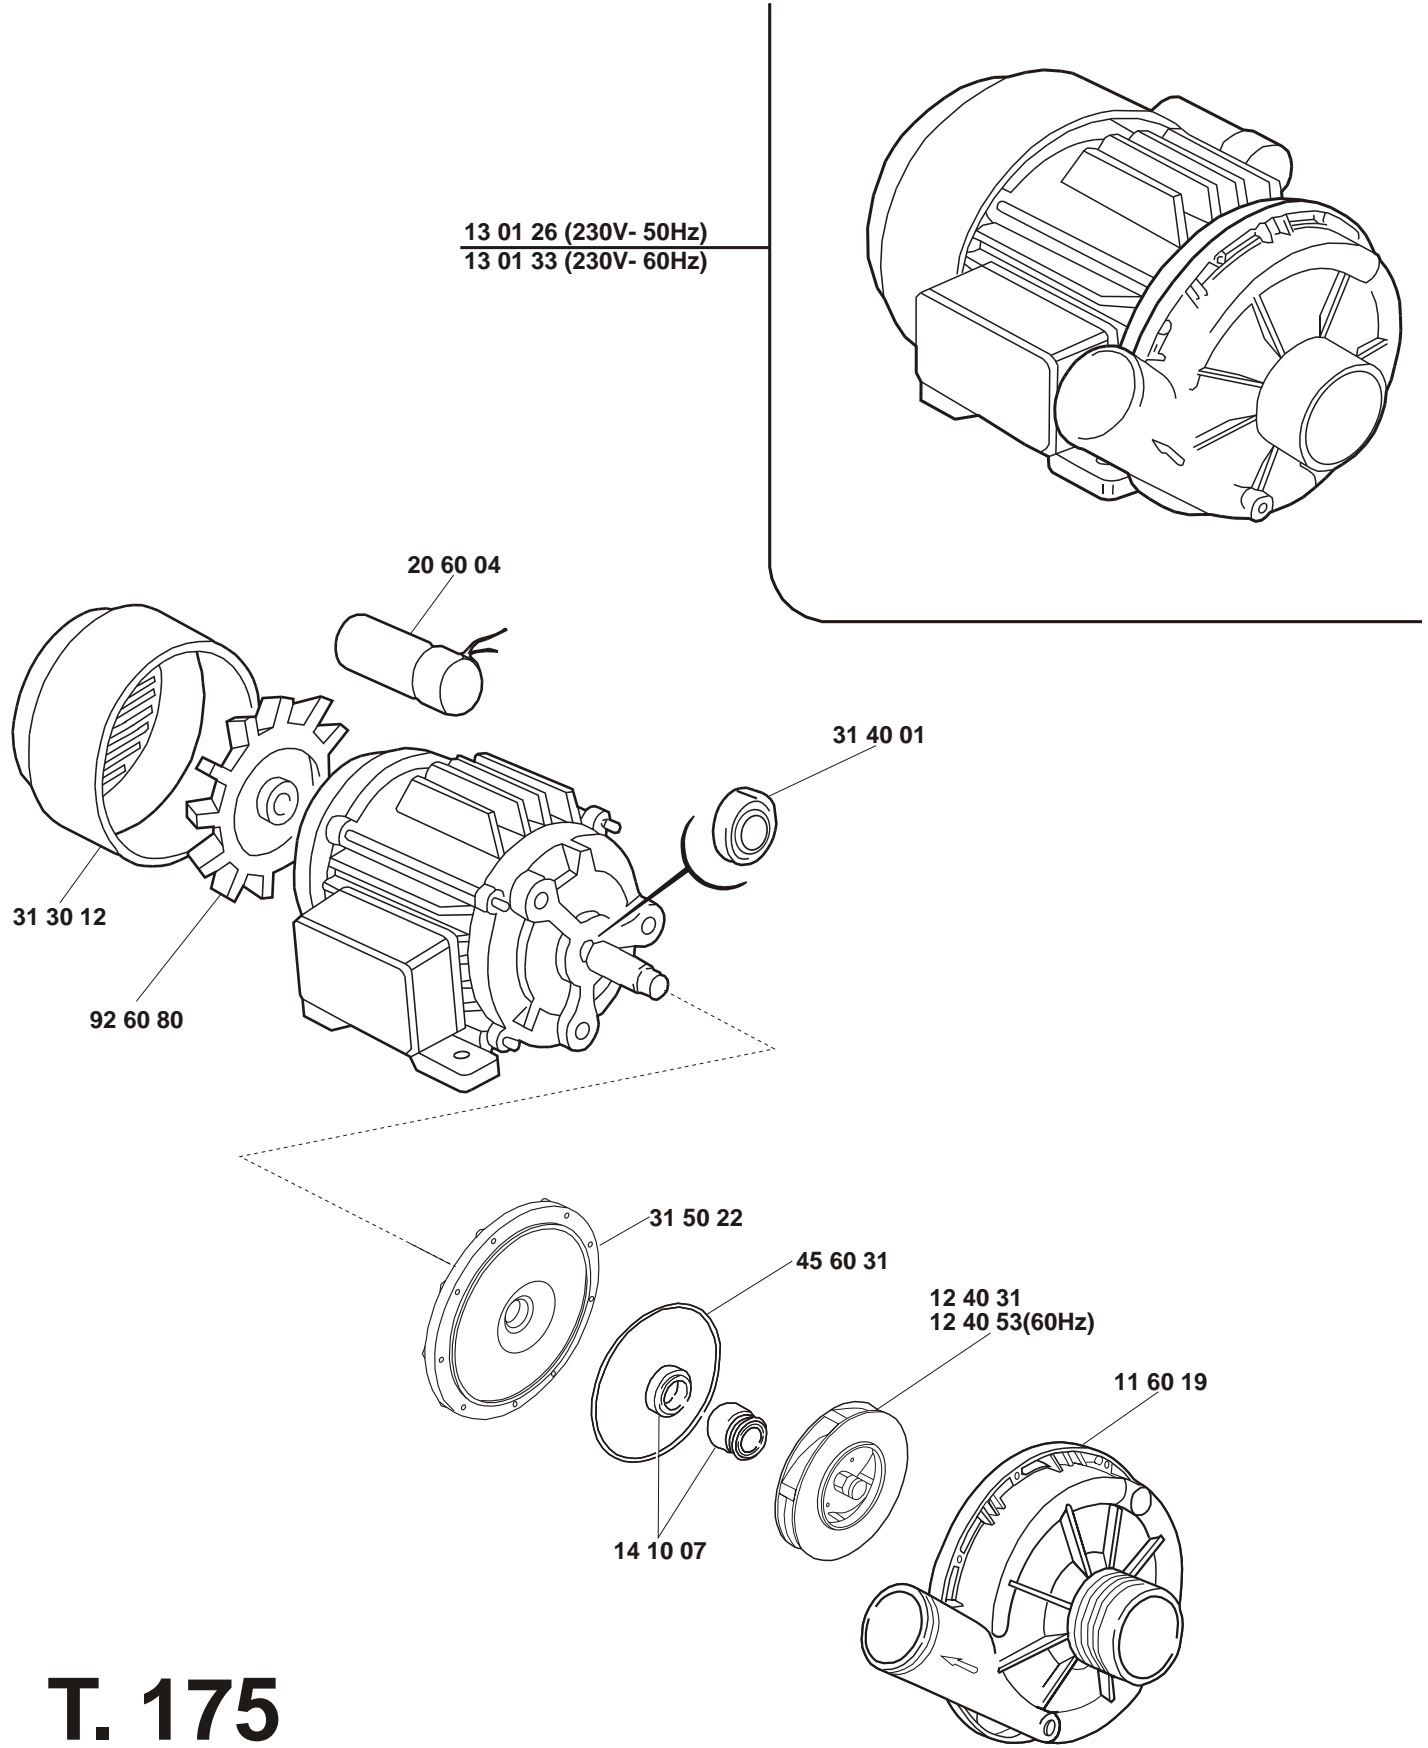

**SPARE PARTS CATALOGUE
ERSATZTEILKATALOG
CATALOGUE PIECES DETACHEES
CATALOGO PARTI RICAMBIO
CATALOGO DE PIEZAS DE RECAMBIO
CATALOGO PEÇAS DE REPOSIÇÃO**

LF500-550-551

2001

* OPTIONAL

* OPTIONAL

2a

3a

* OPTIONAL

B. 237

13 01 09 (230V- 50Hz)
13 01 19 (230V- 60Hz)

T. 173

T. 175