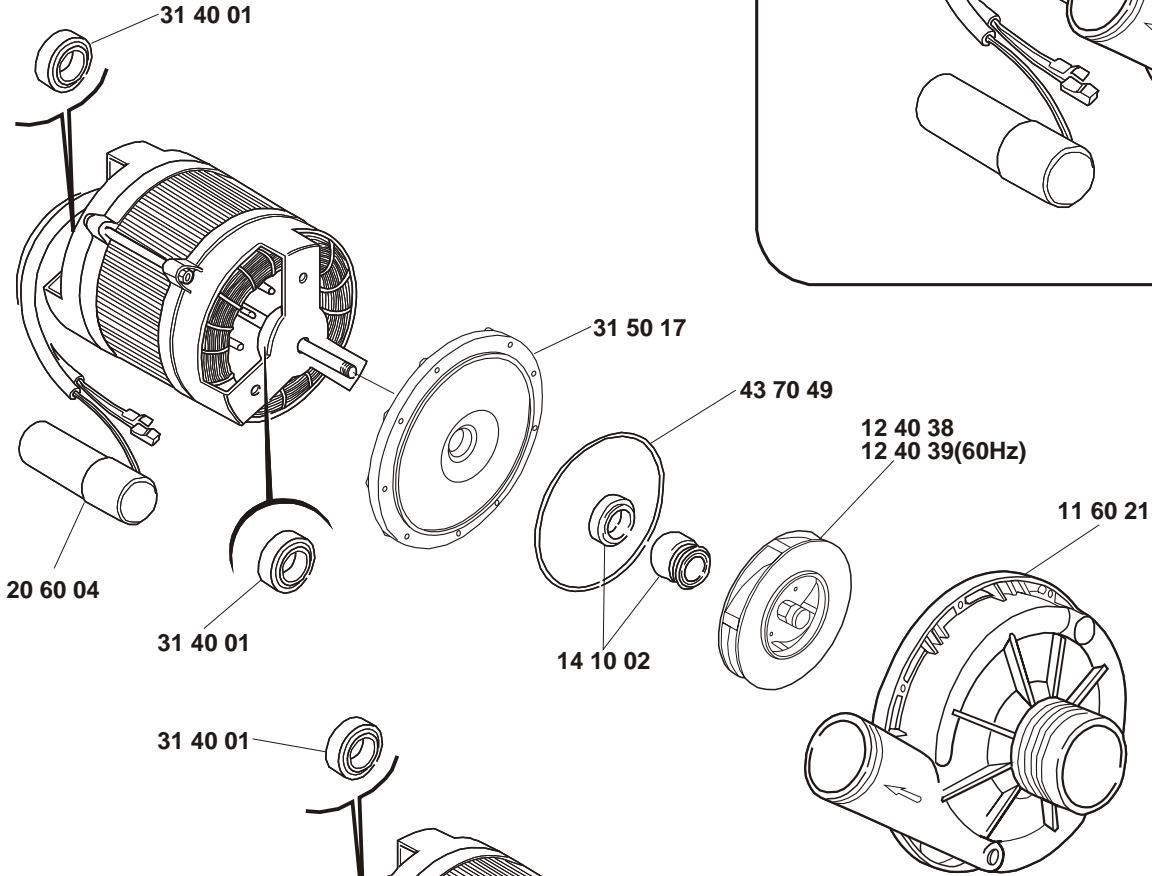

**SPARE PARTS CATALOGUE
ERSATZTEILKATALOG
CATALOGUE PIECES DETACHEES
CATALOGO PARTI RICAMBIO
CATALOGO DE PIEZAS DE RECAMBIO
CATALOGO PEÇAS DE REPOSIÇÃO**

LF500-550-551

2001

* OPTIONAL

* OPTIONAL

2a

3a

* OPTIONAL

B. 237

13 01 09 (230V- 50Hz)
13 01 19 (230V- 60Hz)

T. 173

T. 175