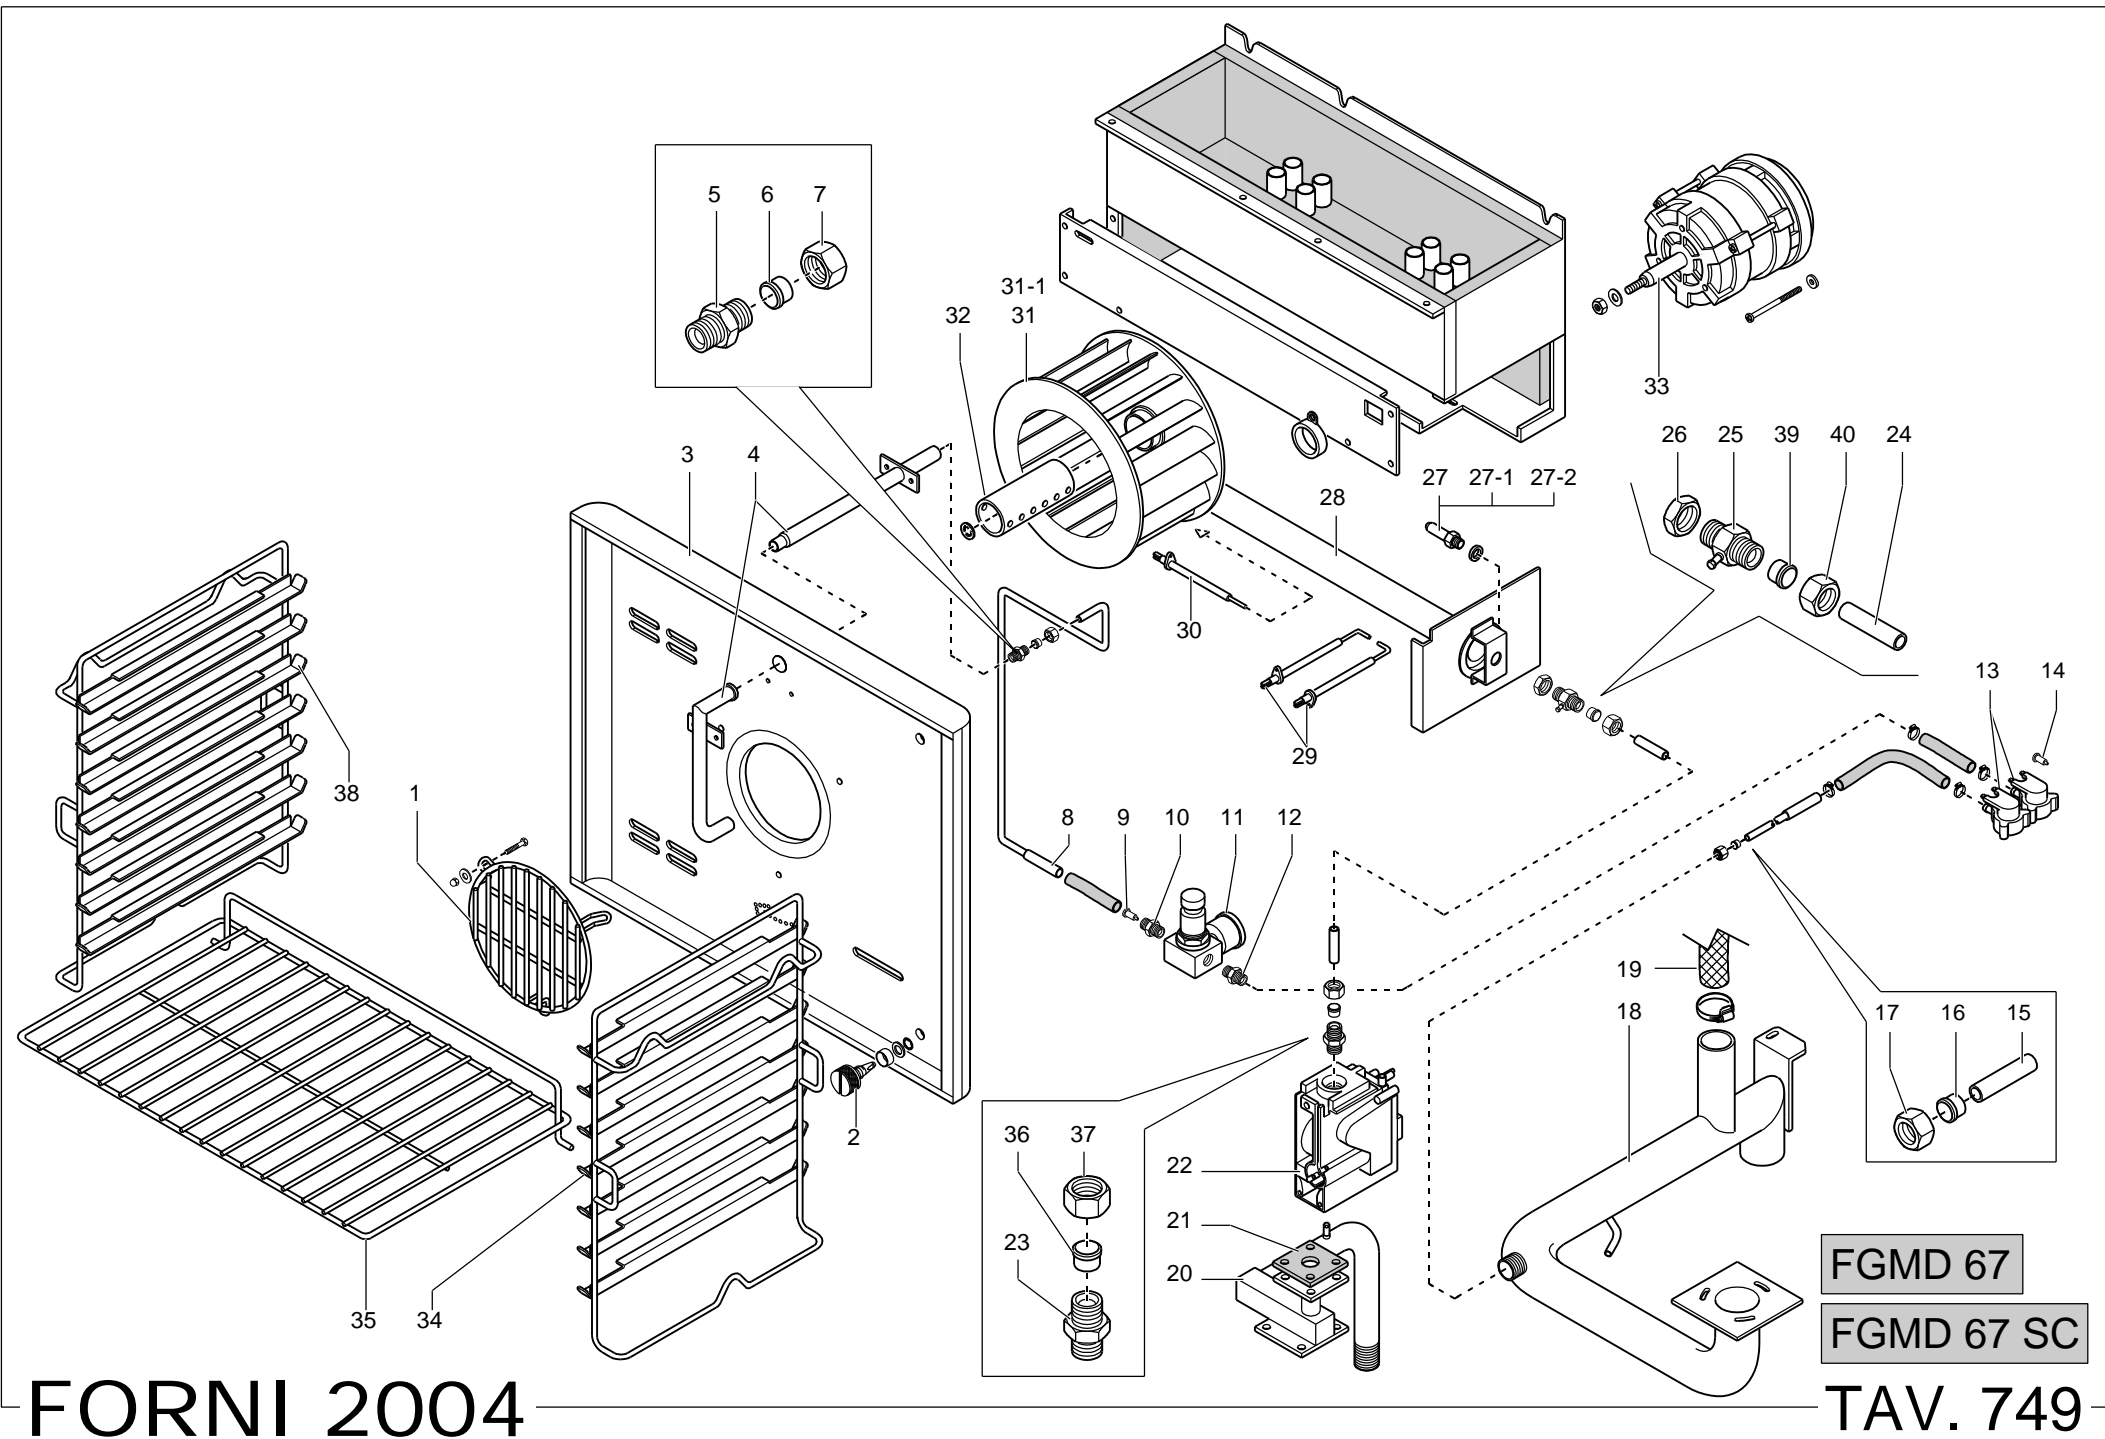

FORNI 2004

FGMD 67
FGMD 67 SC
TAV. 749

TAVOLA	POS.	CODICE	ITALIANO	FRANCESE	INGLESE	TEDESCO
FORNI TAV. 749	1	RTFOC00174	GRIGLIA PROT.VENT.	GRILLE DE PROTECTION	GRILL IMPELLER PROTECTION	SCHUTZGITTER SCHORNSTEIN
FORNI TAV. 749	2	RTFOC00334	ATTACCO RAPIDO	ATTAQUE RAPIDE	CONNECTION	SCHNELLANSCHLUSS
FORNI TAV. 749	3	PAFOC00625	CONV.ARIA	CONVOYEUR	FAN	VENTILATOR
FORNI TAV. 749	4	RTFOC00408	TU.UMIDIFICATORE	HUMIDIFICATEUR	HUMIDIFIER	BEFEUCHTER
FORNI TAV. 749	5	RTFOC00557	INIET.UMIDIF.	INJECTEUR HUMIDIFICATEUR	INJECTOR HUMIDIFIER	EINSPRITZER BEFEUCHTER
FORNI TAV. 749	6	RTCU900018	BICONO D.6	BICONE D.6	DOUBLE CONE D.6	DOPPELKONUS D.6
FORNI TAV. 749	7	RTFOC00020	CALOTTA UMIDIF.	ECROU	NUT	MUTTER
FORNI TAV. 749	8	RTFOC00749	TU.AL.ACQ.UMIDIF.	TUYAU HUMIDIFICATEUR	PIPE HUMIDIFIER	ROHR BEFEUCHTER
FORNI TAV. 749	9	RTFOC00120	REGOLATORE DI PORTATA ROSSO 0,25	REGULATEUR DE PORTÉE	FLOWREGULATOR	DURCHSTRÖMUNGSREGLER
FORNI TAV. 749	10	RTFOC00626	PORTAGOMMA	RACCORD SOUPLE	UNION RUBBER	ANSCHLUSS GUMMI
FORNI TAV. 749	11	RTFOC00624	REGOLATORE PRESSIONE	REGULATEUR PRESSION	PRESSURE REGULATOR	DRUCKREGLER
FORNI TAV. 749	(13)	RTFOC00203	ELETTROVALVOLA	SOUPAPE	ELECTRIC VALVE	ELEKTROVENTIL
FORNI TAV. 749	14	RTFOC00726	REGOLATORE DI PORTATA VERDE 0,45	REGULATEUR DE PORTÉE	FLOWREGULATOR	DURCHSTRÖMUNGSREGLER
FORNI TAV. 749	15	161533	TU.AB.VAPORI	TUYAU DÉTACHEMENT VAPEUR	PIPE STEAM	ROHR DAMPF
FORNI TAV. 749	16	RTCU900012	BICONO D.10	BICONE D.10	DOUBLE CONE D.10	DOPPELKONUS D.10
FORNI TAV. 749	17	RTCU900013	CALOTTA D.10	ECROU D.10	NUT D.10	MUTTER D.10
FORNI TAV. 749	18	161210	RAMPA SC.COND.INF.	RAMPE DU DÉCHARGEMENT EAU	RAMP WATEROUTLET	RAMPE WASSERABFLUSS
FORNI TAV. 749	19	161508	TUBO GOMMA	TUBE EN CAOUTCHAUC	RUBBER PIPE	ROHR GUMMI
FORNI TAV. 749	20	RTFOC00327	RAMPA GAS	RAMPE DU GAZ	RAMP GAS	RAMPE GAS
FORNI TAV. 749	21	RTFOC00100	GUARNIZA. RAMPA	GARNITURE RAMPE	GASKET RAMP	DICHTUNG RAMPE
FORNI TAV. 749	(22)	RTFOC00577	VALVOLA GAS	VALVE GAS	VALVE GAS	VENTIL GAS
FORNI TAV. 749	23	RTCP900087	NIPLES	NIPLES	NIPLES	NIPPEL
FORNI TAV. 749	24	RTFOC00692	TU.AL.BRUC.	TUBE DE DISTRIBUTION BRÛLEUR	BURNER DISTRIBUTION PIPE	BRENNERVERSORGUNGSROHR
FORNI TAV. 749	25	RTCP800012	SUPPORTO INIET.	SUPPORTO INJECTEUR	SUPPORT INJECTOR 1/2"	HALTERUNG EINSPRITZER
FORNI TAV. 749	26	RTCP800013	DADO 1/2" ESAGONALE 27 X 7	ECROU 1/2"	NUT 1/2"	MUTTER 1/2"
FORNI TAV. 749	27	VEDI MANUALE UGELLI	INIET.	INJECTEURG	INJECTORG	EINSPRITZERG
FORNI TAV. 749	28	GAFOC00064	AS.BRUC.	BRÛLEUR	BURNER	BRENNER
FORNI TAV. 749	(29)	PAFOC00252	CAND.ACC.	CANDEL.ACC. FIAMMA	CANDEL.ACC. FIAMMA	FLAMMENKERZE
FORNI TAV. 749	(30)	PAFOC00249	CAND. RIL BRUC.	ELECTRODE DÉTECTION	FLAMEDETECTOR	FLAMMENDETEKTOR
FORNI TAV. 749	31	RTFOC00531	GIRANTE VENT. 60HZ	MOBILE 60HZ	IMPELLER 60HZ	LAUFRAD 60HZ
FORNI TAV. 749	31-1	RTFOC00473	GIRANTE VENT. 50HZ	MOBILE 50HZ	IMPELLER 50HZ	LAUFRAD 50HZ
FORNI TAV. 749	32	RTFOC00437	NEBULIZZATORE	NÉBULISATEUR	DISTRIBUTOR	ZERSTÄUBER
FORNI TAV. 749	33	RTFOC00011	MOTORE	MOTEUR	MOTOR	MOTOR
FORNI TAV. 749	34	RTFOC00612	GRIGLIA LAT.DX	GRILLE LATÉRALE DROIT	GRILL SIDE RIGHT	GRILL SEITE RECHTS
FORNI TAV. 749	35	RTFOC00175	GRIGLIA FORNO GN 1/1	GRILLE DU FOUR GN 1/1	GRILL OVEN GN 1/1	GRILL HERD GN 1/1
FORNI TAV. 749	36	RTCP900088	BICONO D.14 CP	BICONE	DOUBLE CONE	DOPPELKONUS
FORNI TAV. 749	37	RTCP900089	CALOTTA OT.D.14 CP	ECROU	NUT	MUTTER
FORNI TAV. 749	38	RTFOC00613	GRIGLIA LAT.SX	GRILLE LATÉRALE GAUCHE	GRILL SIDE LEFT	GRILL SEITE LINKS
FORNI TAV. 749	39	RTBF800137	BICONO D.14	BICONE D.14	DOUBLE CONE D.14	DOPPELKONUS D.14
FORNI TAV. 749	40	RTBF800015	CALOTTA D.14	ECROU D.14	NUT D.14	MUTTER D.14