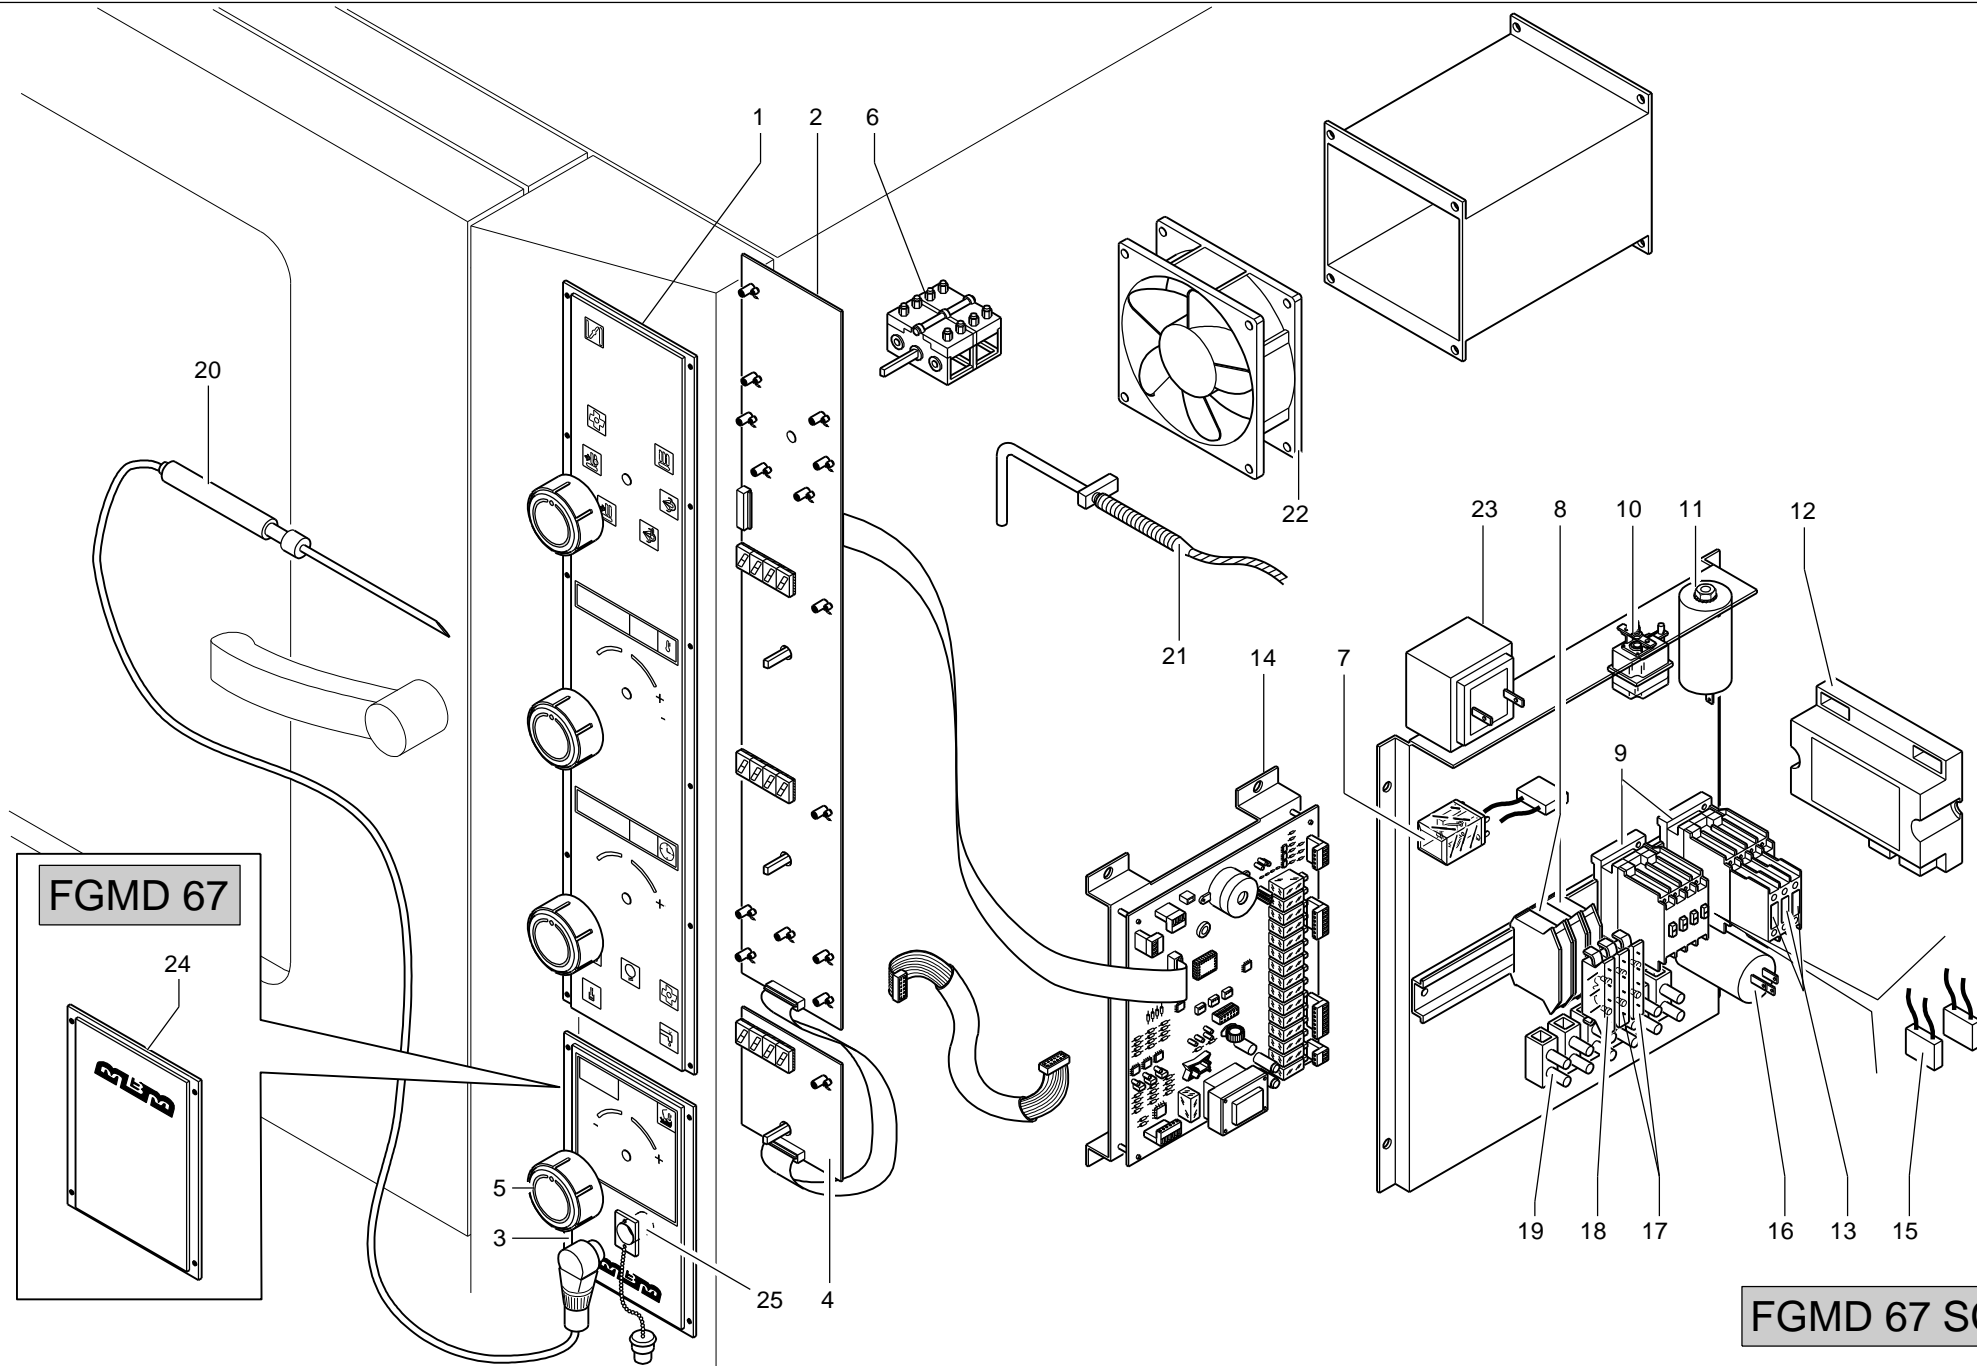

FGMD 67 SC

TAVOLA	POS.	CODICE	ITALIANO	FRANCESE	INGLESE	TEDESCO
FORNI TAV. 750	1	164764	MASCHERINA FRONT.	MASQUE FRONTAL	COVER FRONTAL	ABDECKUNGVORNE
FORNI TAV. 750	2	RTFOC00672	SCHEDA DISPLAY	CARTE DISPLAY	SCHEME DISPLAY	SCHALTPLAN DISPLAY
FORNI TAV. 750	3	164766	MASCHERA SONDA CUORE	MASQUE SONDEUSE	COVER PROBE	ABDECKUNGSONDE
FORNI TAV. 750	4	RTFOC00673	SCHEDA ELETTRICA SONDA CUORE	SCHEDA EL. SONDE	SCHEME EL. PROBE	SCHALTPLAN EL. SONDE
FORNI TAV. 750	5	164761	MANOPOLA	BOUTON	KNOB	DREHGRIFF
FORNI TAV. 750	⑥	RTFOC00669	COMMUTATORE	COMMUTATEUR	COMMUTATOR	KOMMUTATORGRIFF
FORNI TAV. 750	7	RTFOC00144	RELAIS	RELAIS	RELAY	RELAIS
FORNI TAV. 750	8	RTFOC00048	P/FUSIBILE	PORTE-FUSIBLES	FUSE HOLDER	SICHERUNGSHALTER
FORNI TAV. 750	9	164608	RELAIS	RELAIS	RELAY	RELAIS
FORNI TAV. 750	⑩	RTFOC00483	TERMOSTATO LIMIT	THERMOSTAT LIMITEUR	THERMOSTAT LIMIT. OVEN	LIMIT THERMOSTAT
FORNI TAV. 750	11	RTFOC00053	CONDENSATORE	CONDENSATEUR	CONDENS. MOTOR	CONDENS. MOTOR
FORNI TAV. 750	12	RTFOC00785	CENTRALINA ACCENSIONE	DISTRIBUTEUR ALLUMAGE	ELECTRIC BOARD	SCHALTKASTEN
FORNI TAV. 750	13	RTFOC00789	CONTATTI AUSILIARI	AUXILIARIE CONTACT	AUXILIARY CONTACT	HILFSANSCHLÜSSE
FORNI TAV. 750	14	RTFOC00671	SCHEDA POTENZA	CARTE DE PUISSANCE	POWER SCHEME	SCHALTPLAN POTENZ
FORNI TAV. 750	15	RTFOC00023	FILTRO ANTIDISTURBO	ANTI-PERTURBATION	ANTIJAMMING FILTER	FILTER A/STÖRUNG
FORNI TAV. 750	16	RTFOC00309	FILTRO ANTIDISTURBO	ANTI-PERTURBATION	ANTIJAMMING FILTER	FILTER A/STÖRUNG
FORNI TAV. 750	17	RTFOC00284	FUSIBILE 6,3A	FUSIBLE 6,3A	FUSIBLE 6,3A	SICHERUNG 6,3A
FORNI TAV. 750	18	RTFOC00575	FUSIBILE 3,15A	FUSIBLE 3,15 A	FUSIBLE 3,15 A	SICHERUNG 3,15 A
FORNI TAV. 750	19	RTBF900045	MORSETTIERA	GROUPE DE CONNECTION 6 POLES	TERMINAL BLOCK 6 POLES	KLEMMBRETT 6 POLIG
FORNI TAV. 750	20	161390	SONDA CUORE Ø4	SONDE	PROBE	SONDE
FORNI TAV. 750	21	RTFOC00034	SONDA	SONDE	PROBE	SONDE
FORNI TAV. 750	22	RTFOC00254	VENT.CALORE	VENTILATEUR CHALEUR	HEATFAN	WÄRMEVENTILATOR
FORNI TAV. 750	23	161284	TRASFORMATORE W20	TRANSFORMATEUR	TRASFORMATOR	TRASFORMATOR
FORNI TAV. 750	24	164765	MASCHERINA NEUTRA	MASQUE NEUTRE	COVER NEUTRA	ABDECKUNG NEUTRAL
FORNI TAV. 750	25	161391	CONNETTORE SONDA FCB	ATTAQUE SONDE	PROBE CONNECTION	SONDESCHLUß

○ = RICAMBI CONSIGLIATI - RECOMMENDED SPARE PARTS