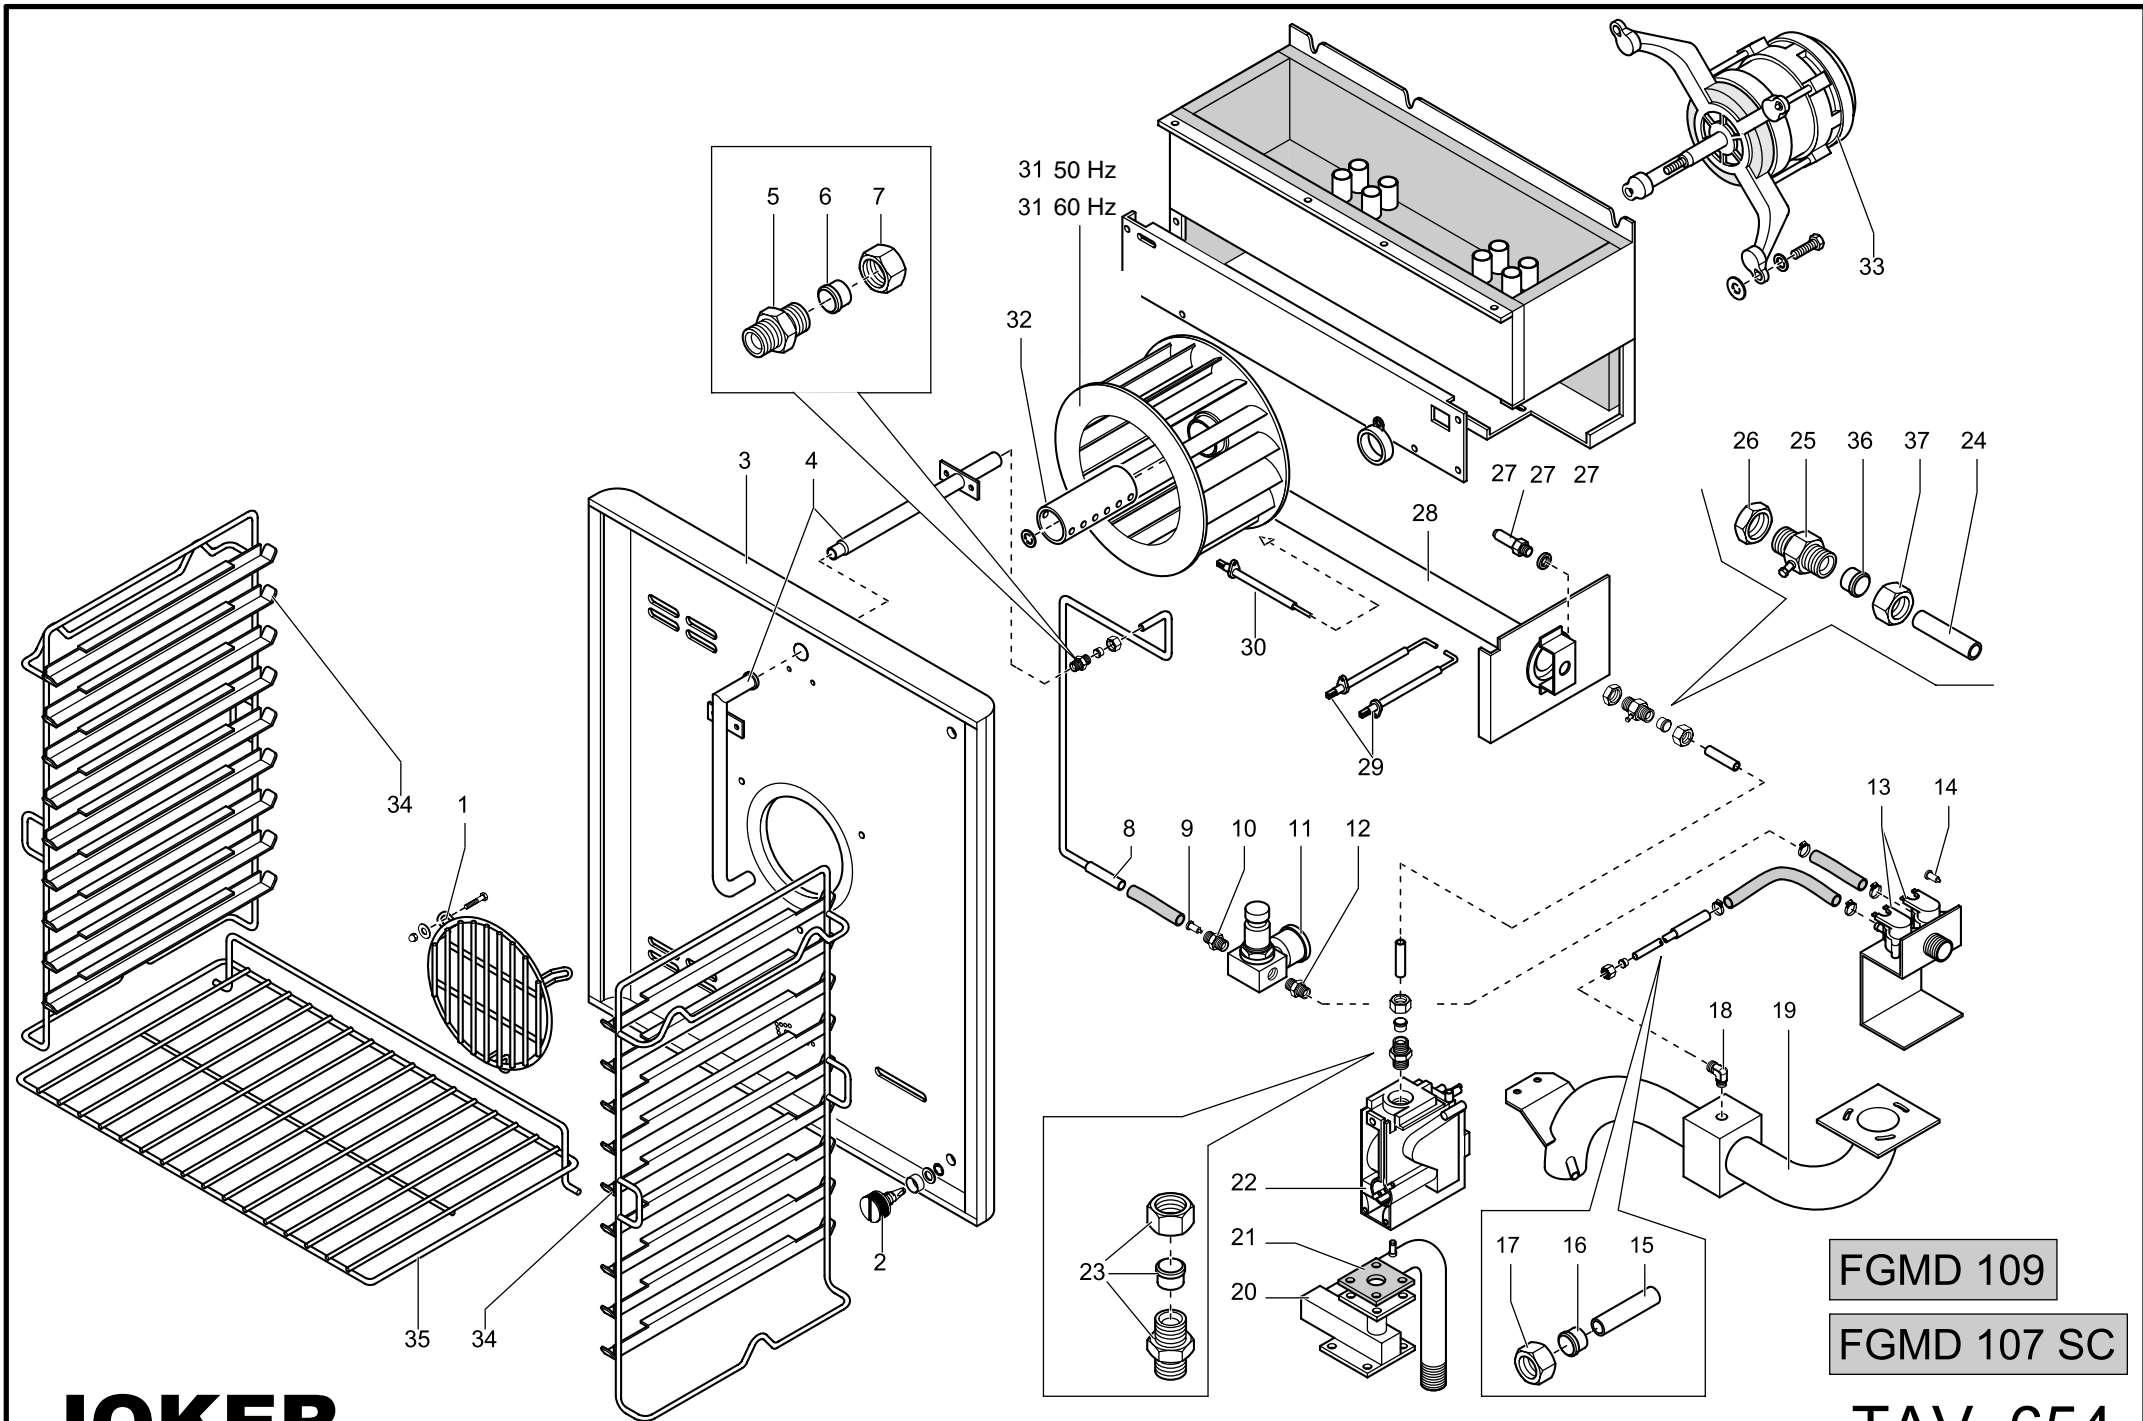

FGMD 109

FGMD 107 SC

JOKER

TAV. 654

TABLE	POS.	CODE	ITALIAN	ENGLISH	FRANÇAIS	DEUTSCH
FORNI TAV. 654	1	RTFOC00174	GRIGLIA PROT.VENT.FCV.INOX	GRILL IMPELLER PROTECTION	GRILLE DE PROTECTION	SCHUTZGITTER SCHORNSTEIN
FORNI TAV. 654	2	RTFOC00334	AT.RAPIDO K1610/TA16/C16X	CONNECTION	ATTAQUE RAPIDE	SCHNELLANSCHLUSS
FORNI TAV. 654	3	PAFOC00566	CONV.ARIA FGC100/1	CHIMNEY	CONVOYEUR DE L'AIR	SCHORNSTEIN
FORNI TAV. 654	4	RTFOC00492	TU.UMIDIFICATORE EST.FEC100/1	HUMIDIFIER	HUMIDIFICATEUR	BEFEUCHTER
FORNI TAV. 654	5	RTFOC00557	INIET.UMIDIF.FCV D.1.5	INJECTOR HUMIDIFIER	INJECTEUR HUMIDIFICATEUR	EINSPRITZER BEFEUCHTER
FORNI TAV. 654	6	RTCU800183	CALOTTA AC. D.6	CAP D.6	CALOTTE D.6	MUTTER D.6
FORNI TAV. 654	7	RTFOC00020	CALOTTA UMIDIF.FCV.	NUT	ECROU	MUTTER
FORNI TAV. 654	8	RTFOC00479	TU.AL.ACQ.UMIDIF.FGC100/1	PIPE HUMIDIFIER	TUBE HUMIDIFICATEUR	ROHR BEFEUCHTER
FORNI TAV. 654	9	RTFOC00120	REGOLAT.E/VALV.FCV.ROSSO/0,25	FLOWREGULATOR	REGULATEUR DE PORTÉE	DURCHSTRÖMUNGSREGLER
FORNI TAV. 654	10	RTFOC00626	RACCORDO P/GOMMA FCV 0502001	UNION RUBBER	RACCORD SOUPLE	ANSCHLUSS GUMMI
FORNI TAV. 654	11	RTFOC00624	REGOLATORE PRES.FGMD MW5208001	PRESSURE REGULATOR	REGULATEUR PRESSION	DRUCKREGLER
FORNI TAV. 654	13	RTFOC00203	E/VALVOLA FCV.2V.RAE208230V	ELECTRIC VALVE	SOUPAPE	ELEKTROVENTIL
FORNI TAV. 654	14	RTFOC00726	REGOLAT.E/VALV.FCV.VERDE	FLOWREGULATOR	REGULATEUR DE PORTÉE	DURCHSTRÖMUNGSREGLER
FORNI TAV. 654	15	RTFOC00574	*TU.AB.VAPORI FCVM	PIPE STEAM	TUYAU DÉTACHEMENT VAPEUR	ROHR DAMPF
FORNI TAV. 654	18	RTFOC00529	INIET.AB.VAP.10G 1/8GGA-4.3W	INIETT. VAPOUR	INJECTEUR DÉTACHEMENT VAPEUR	EINSPRITZER DAMPF
FORNI TAV. 654	19	RTFOC00545	RAMPA SC.COND.FGMD060/1	RAMP CONDENSE	RAMPE DE DÉCHARGEMENT CONDENSE	RAMPE DUNSTABZUG
FORNI TAV. 654	20	RTFOC00327	RAMPA GAS	RAMP GAS	RAMPE DU GAZ	RAMPE GAS
FORNI TAV. 654	21	RTFOC00100	GUARNIZ.AS.RAMPA FGC060	GASKET RAMP	GARNITURE RAMPE	DICHTUNG RAMPE
FORNI TAV. 654	22	RTFOC00577	CORPO V.FGM69 826011	VALVE GAS	VALVE GAS	VENTIL GAS
FORNI TAV. 654	23	RTBF800140	GOMITO COMP.OT.D.14 01091421	FITTING	RACCORD	KNIESTÜCK
FORNI TAV. 654	24	RTFOC00693	TU.AL.BRUC.FGMD107	BURNER DISTRIBUTION PIPE	TUBE DE DISTRIBUTION BRÛLEUR	BRENNERVERSORGUNGSROHR
FORNI TAV. 654	25	RTCP800012	SUPPORTO INIET.1/2"BRUC.GBR	SUPPORT INJECTOR 1/2"	SUPPORTO INJECTEUR	HALTERUNG EINSPRITZER
FORNI TAV. 654	26	RTCP800013	DADO 1/2"ES.27X7 OT.UNI5589	NUT	ECROU	MUTTER
FORNI TAV. 654	27	RTCP800016	INIET.1/4"D.1.70 K	INJECTOR GPL 50MBAR 170K	INJECTEUR GPL 50MBAR170K	EINSPRITZER MBAR170K
FORNI TAV. 654	28	GAFOC00073	AS.BRUC.FGC100	BURNER	BRÛLEUR	BRENNER
FORNI TAV. 654	29	PAFOC00252	CAND.ACC.BRU.FGM109/115 15404	SPARK PLUG	BOUGIE D'ALLUMAGE	ZÜNDKERZE
FORNI TAV. 654	30	PAFOC00249	CAND.RIL.BRU.FGM109/108 15403	FLAMEDETECTOR	ELECTRODE DÉTECTION	FLAMMendetektor
FORNI TAV. 654	31	RTFOC00530	GIRANTE VENT.10G D270 P.R.60HZ	IMPELLER 60HZ	MOBILE 60HZ	LAUFRAD 60HZ
FORNI TAV. 654	32	RTFOC00437	NEBULIZZATORE FGC065	DISTRIBUTOR	NÉBULISATEUR	ZERSTÄUBER
FORNI TAV. 654	33	RTFOC00066	MOTORE VENT.FEC100M8035E31761	MOTOR	MOTEUR	MOTOR
FORNI TAV. 654	34	RTFOC00527	GRIGLIA LAT.	GRILL SIDERIGHT -LEFT	GRILLE LATÉRALE DROITE -GAUCHE	GRILL SEITERECHTS -LINKS
FORNI TAV. 654	35	RTFOC00175	GRIGLIA F.FCV.GN1/1 INOX	GRILL OVEN GN 1/1	GRILLE DU FOUR GN 1/1	GRILL HERD GN 1/1
FORNI TAV. 654	36	RTBF800137	BICONO D.14 ART.182 GBR	DOUBLE CONE D.14	BICONE D.14	DOPPELKONUS D.14
FORNI TAV. 654	37	RTBF800015	CALOTTA D.14 ART.181 GBR	NUT	ECROU	MUTTER