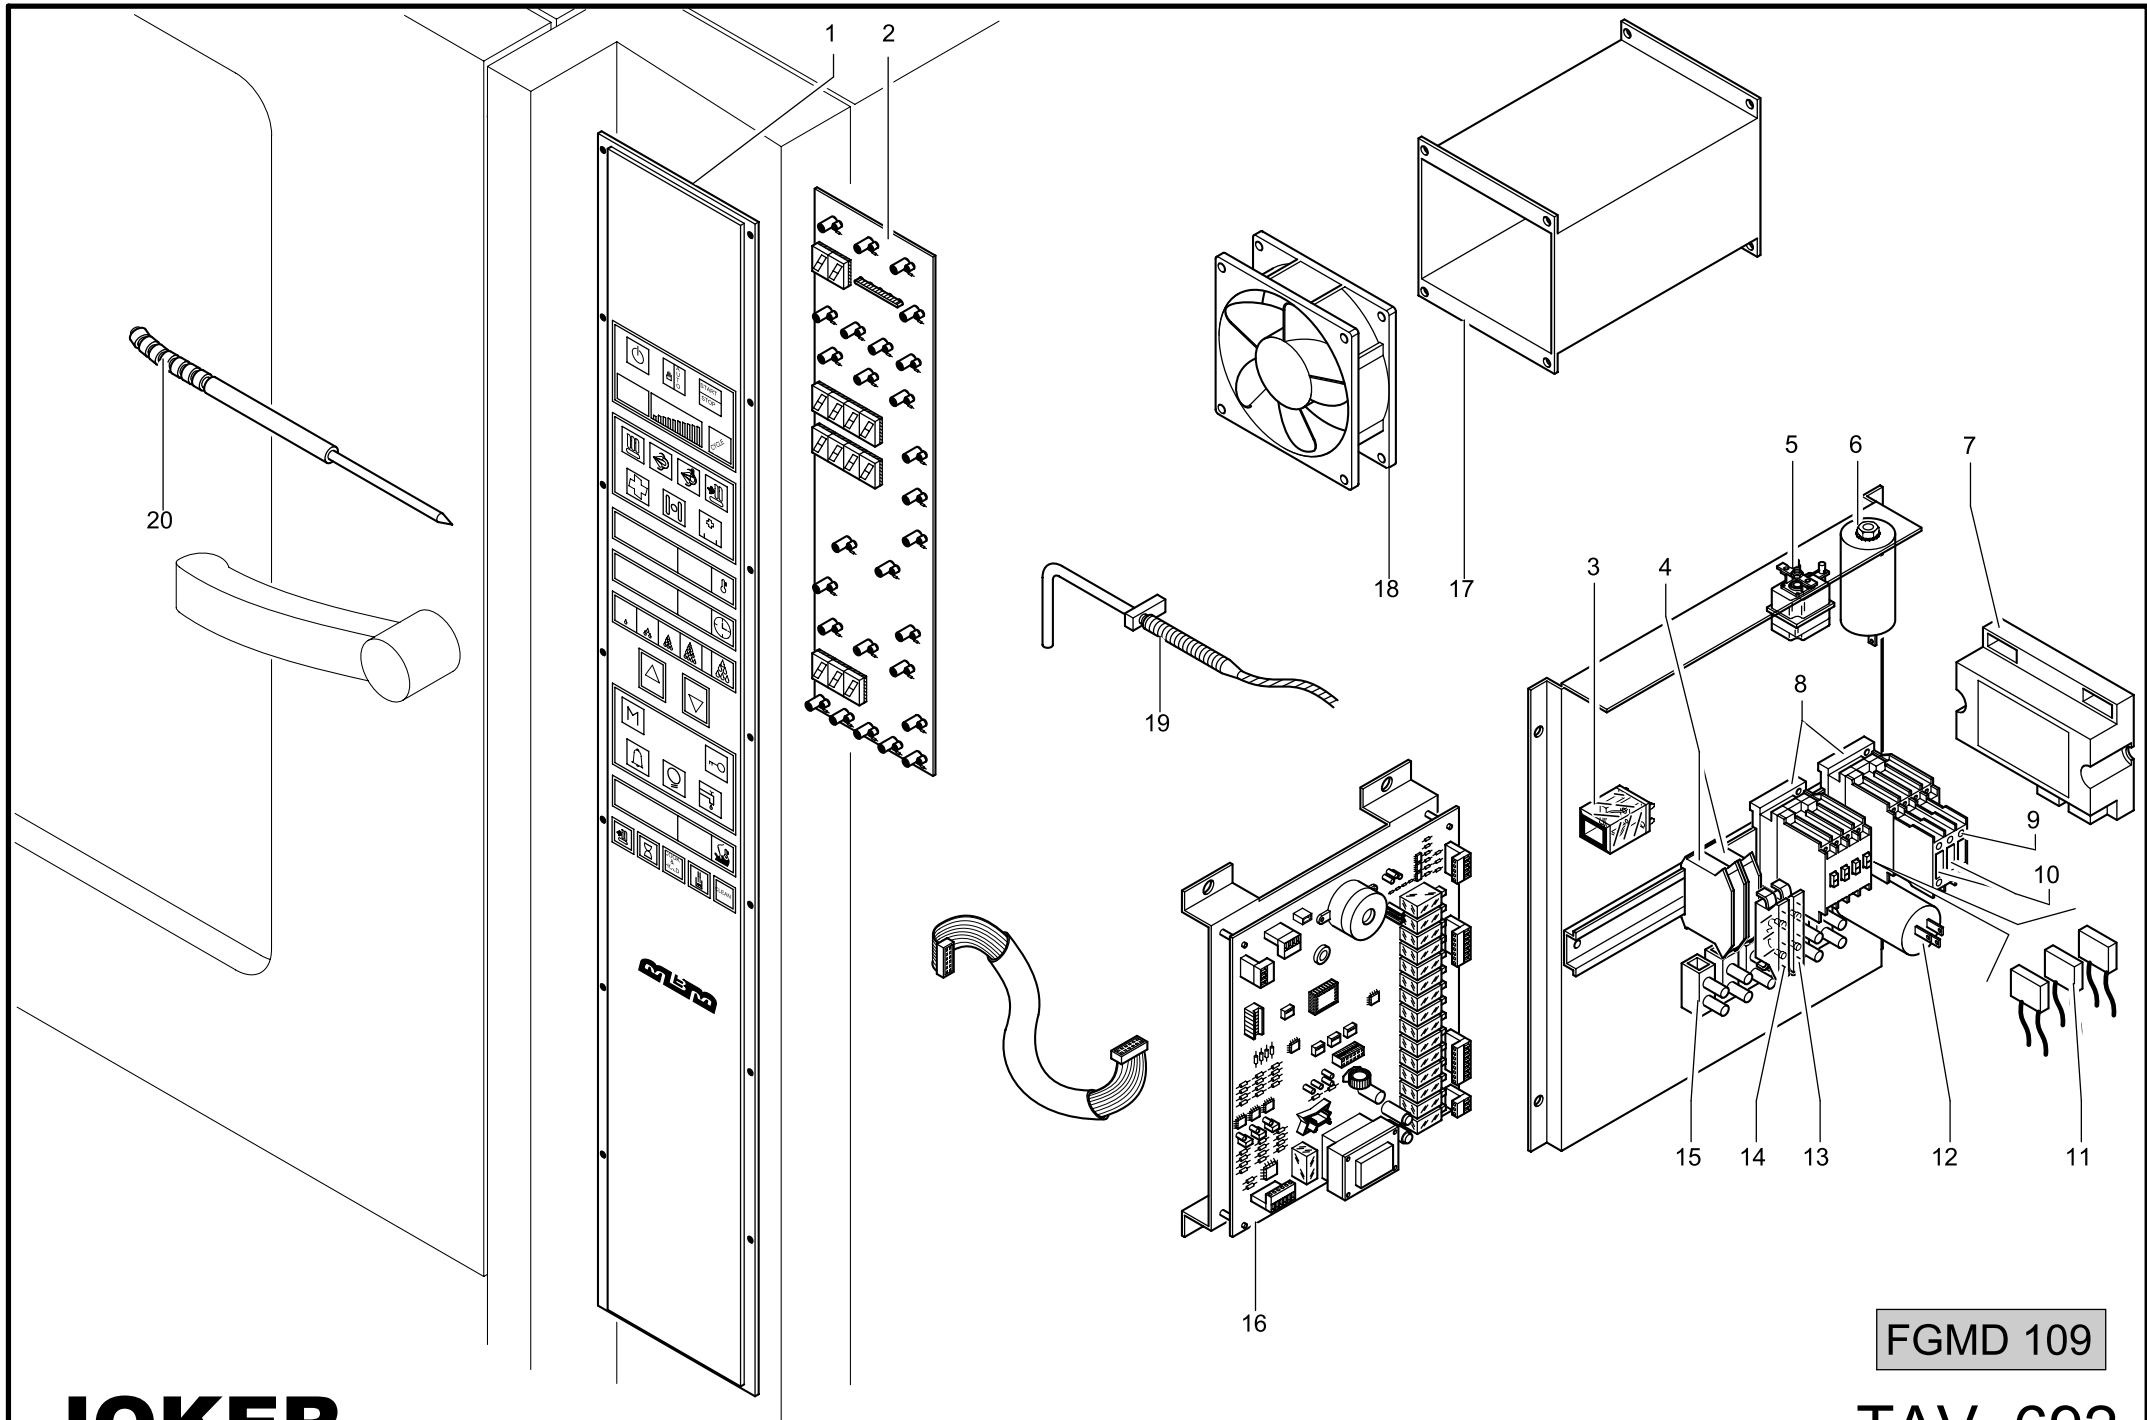

FGMD 109

TABLE	POS.	CODE	ITALIAN	ENGLISH	FRANÇAIS	DEUTSCH
FORNI TAV. 692	1	RTFOC00549	*MASCHER.CRUS.FEM109/1	COVER FRONT.	MASQUE FRONTAL	ABDECKUNGFRONT.
FORNI TAV. 692	2	RTFOC00546	*SCHEMA EL.COMANDI FEM69/1	SCHEME DISPLAY	CARTE DISPLAY	SCHALTPLAN DISPLAY
FORNI TAV. 692	3	RTFOC00144	RELAIS FCVM.BOYLER 60638230000	RELAY	RELAIS	RELAIS
FORNI TAV. 692	4	RTFOC00048	P/FUSIBILE+PIAS.FCV.SFR4+SFRPT	FUSE HOLDER	PORTE-FUSIBLES	SICHERUNGSHALTER
FORNI TAV. 692	5	RTFOC00483	T.L.FCV/1T350 5510562800	THERMOSTAT LIMIT. OVEN	THERMOSTAT LIMITEUR	LIMIT THERMOSTAT
FORNI TAV. 692	6	RTFOC00053	CONDENSATORE FCV 16152220MF450	CONDENS. MOTOR	CONDENSATEUR	CONDENS. MOTOR
FORNI TAV. 692	7	RTFOC00305	*CENTRALINA AC.FGM109 20653005	ELECTRIC BOARD	DISTRIBUTEUR ALLUMAGE	SCHALKASTEN
FORNI TAV. 692	8	RTFOC00465	*VEDI RTFOC00786	RELAY	RELAIS	RELAIS
FORNI TAV. 692	9	RTFOC00468	*CONTATTI A.FCV.3TX4010-2A	AUXILIARY CONTACT	AUXILIARIE CONTACT	HILFSANSCHLÜSSE
FORNI TAV. 692	10	RTFOC00469	*CONTATTI A.FCV.3TX4001-2A	AUXILIARY CONTACT	AUXILIARIE CONTACT	HILFSANSCHLÜSSE
FORNI TAV. 692	11	RTFOC00023	A/DISTURBO FCV.F43LN3100ZF00K	ANTIJAMMING FILTER	ANTI-PERTURBATION	FILTER A/STÖRUNG
FORNI TAV. 692	12	RTFOC00309	A/DISTURBO FGC060 411512430	ANTIJAMMING FILTER	ANTI-PERTURBATION	FILTER A/STÖRUNG
FORNI TAV. 692	13	RTFOC00284	FUSIBILE FCV.5X20/6,3A	FUSIBLE 8 A	FUSIBLE 8 A	SICHERUNG 8 A
FORNI TAV. 692	14	RTFOC00575	FUSIBILE FCV.5X20/3,15A	FUSIBLE 3,15 A	FUSIBLE 3,15 A	SICHERUNG 3,15 A
FORNI TAV. 692	15	RTBF900045	MORSETTIERA 12M-PA220TV SIMB/1-6+1-6	TERMINAL BLOCK 6 POLES	GROUPE DE CONNECTION 6 POLES	KLEMMBRETT 6 POLIG
FORNI TAV. 692	16	RTFOC00547	*SCHEMA POTENZA FGM109 V.2002	POWER SCHEME	CARTE DE PUISSANCE	SCHALTPLAN POTENZ
FORNI TAV. 692	17	GAFOC00118	AS.CONV.CALORE FEM109	HEAT CONVEYOR	CONVOYEUR CHALEUR	WÄRMEUMWÄLZER
FORNI TAV. 692	18	RTFOC00254	VENT.CALORE FEM109	HEATFAN	VENTILATEUR CHALEUR	WÄRMEVENTILATOR
FORNI TAV. 692	19	RTFOC00321	T/COPPIA 52 FCV.MBM00001	THERMOELEMENT	THERMOCOUPLE	THERMOELEMENT
FORNI TAV. 692	20	RTFOC00464	*SONDA C/CM.42 FCVM MBM00007	PROBE	SONDE	SONDE