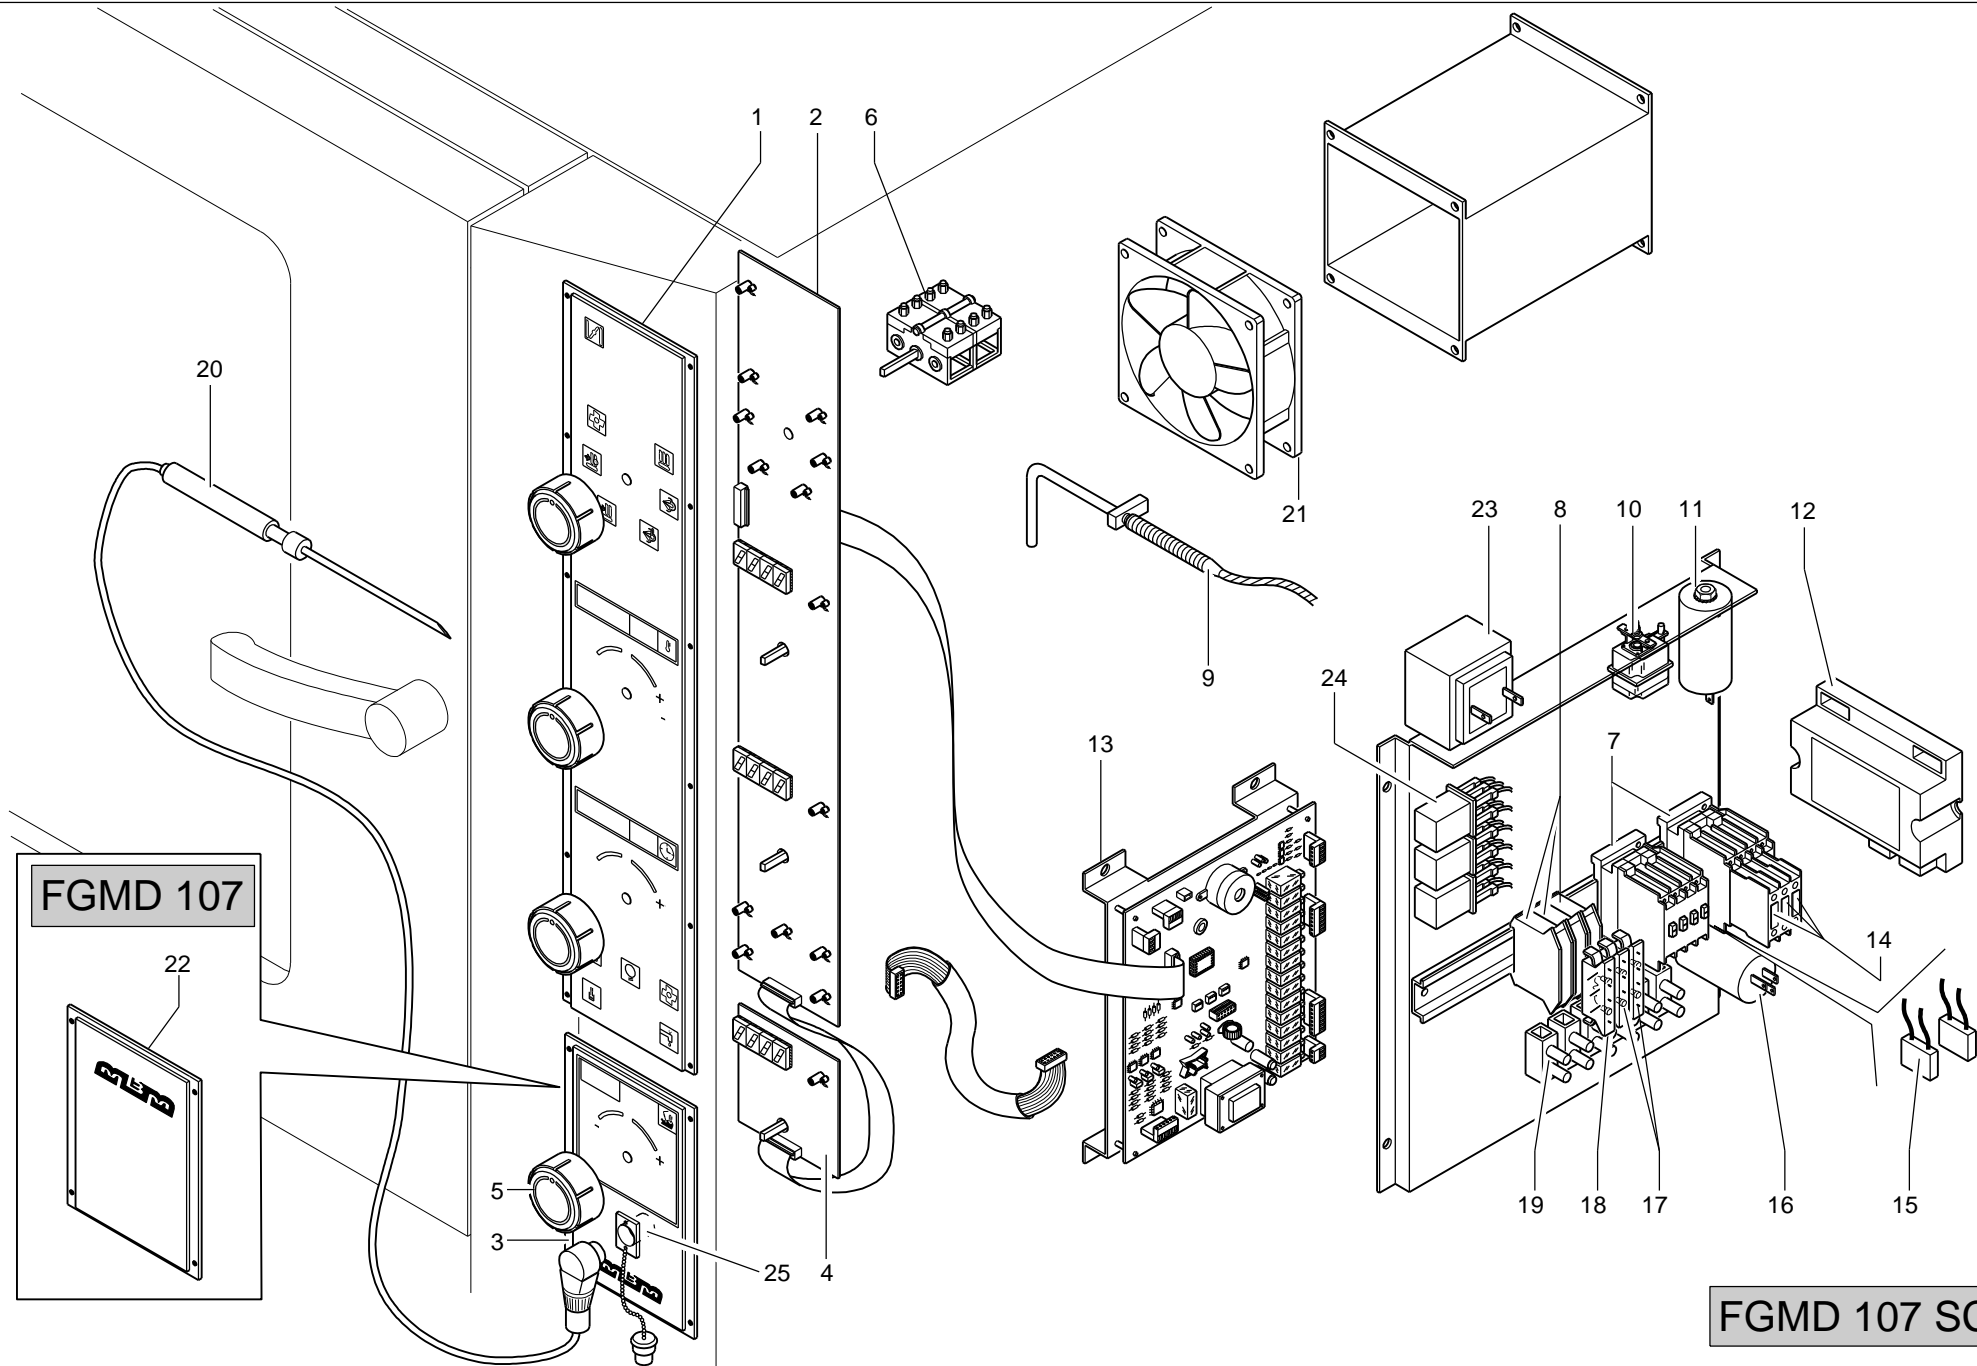

FGMD 107

FGMD 107 SC

TAVOLA	POS.	CODICE	ITALIANO	FRANCESE	INGLESE	TEDESCO
FORNI TAV. 753	1	164767	MASCHER.CRUS.	MASQUE FRONTAL	FRONT FRONTAL	ABDECKUNG VORNE
FORNI TAV. 753	2	RTFOC00672	SCHEDA DISPLAY	CARTE DISPLAY	SCHEME DISPLAY	SCHALTPLAN DISPLAY
FORNI TAV. 753	3	164769	MASCHER.CRUS. SONDA CUORE	MASQUE SONDEUSE	COVER PROBE	ABDECKUNG SONDE
FORNI TAV. 753	4	RTFOC00673	SCHEDA SONDA CUORE	SCHEDA EL. SONDE	SCHEME EL. PROBE	SCHALTPLAN EL. SONDE
FORNI TAV. 753	5	164761	MANOPOLA	BOUTON	KNOB	DREHGRIF
FORNI TAV. 753	(6)	164122	COMM.	COMMUTATEUR	COMMUTATOR	KOMMUTATORGRIF
FORNI TAV. 753	7	164608	RELAIS	RELAIS	RELAY	RELAIS
FORNI TAV. 753	8	RTFOC00048	P/FUSIBILE	PORTE-FUSIBLES	FUSE HOLDER	SICHERUNGSHALTER
FORNI TAV. 753	(9)	RTFOC00321	TERMOCOPPIA CAMERA	THERMOCOUPLE	THERMOELEMENT	THERMOELEMENT
FORNI TAV. 753	(10)	RTFOC00483	T.L. T350	THERMOSTAT LIMITEUR	THERMOSTAT LIMIT. OVEN	LIMIT THERMOSTAT
FORNI TAV. 753	11	RTFOC00053	CONDENSATORE MF450	CONDENSATEUR	CONDENS. MOTOR	CONDENS. MOTOR
FORNI TAV. 753	12	RTFOC00785	CENTRALINA ACC.	DISTRIBUTEUR ALLUMAGE	ELECTRIC BOARD	SCHALTKASTEN
FORNI TAV. 753	13	RTFOC00671	SCHEDA POTENZA	CARTE DE PUISSANCE	POWER SCHEME	SCHALTPLAN POTENZ
FORNI TAV. 753	14	RTFOC00789	CONTATTI A.	AUXILIARIE CONTACT	AUXILIARY CONTACT	HILFSANSCHLUSSE
FORNI TAV. 753	15	RTFOC00023	A/DISTURBO	ANTI-PERTURBATION	ANTIJAMMING FILTER	FILTER A/STÖRUNG
FORNI TAV. 753	16	RTFOC00309	A/DISTURBO	ANTI-PERTURBATION	ANTIJAMMING FILTER	FILTER A/STÖRUNG
FORNI TAV. 753	17	RTFOC00575	FUSIBILE 3,15A	FUSIBLE 3,15 A	FUSIBLE 3,15 A	SICHERUNG 3,15 A
FORNI TAV. 753	18	RTFOC00284	FUSIBILE 6,3 A	FUSIBLE 6,3 A	FUSIBLE 6,3 A	SICHERUNG 6,3 A
FORNI TAV. 753	19	RTBF900045	MORSETTIERA	GROUPE DE CONNECTION 6 POLES	TERMINAL BLOCK 6 POLES	KLEMMBRETT 6 POLIG
FORNI TAV. 753	20	161390	SONDA CUORE Ø4	SONDE Ø4	PROBE Ø4	SONDE Ø4
FORNI TAV. 753	21	RTFOC00254	VENT.CALORE	VENTILATEUR CHALEUR	HEATFAN	WÄRMEVENTILATOR
FORNI TAV. 753	22	164768	MASCHER.CRUS. NEUTRA	MASQUE NEUTRE	COVER NEUTRAL	ABDECKUNG NEUTRAL
FORNI TAV. 753	23	161285	TRASFORMATORE W40	TRANSFORMATEUR W40	TRASFORMATOR W40	TRASFORMATOR W40
FORNI TAV. 753	24	RTFOC00144	RELAIS	RELAIS	RELAY	RELAIS
FORNI TAV. 753	25	161391	CONNETTORE SONDA FCB	ATTAQUE SONDE	PROBE CONNECTION	SONDESCHLUß

○ = RICAMBI CONSIGLIATI - RECOMMENDED SPARE PARTS