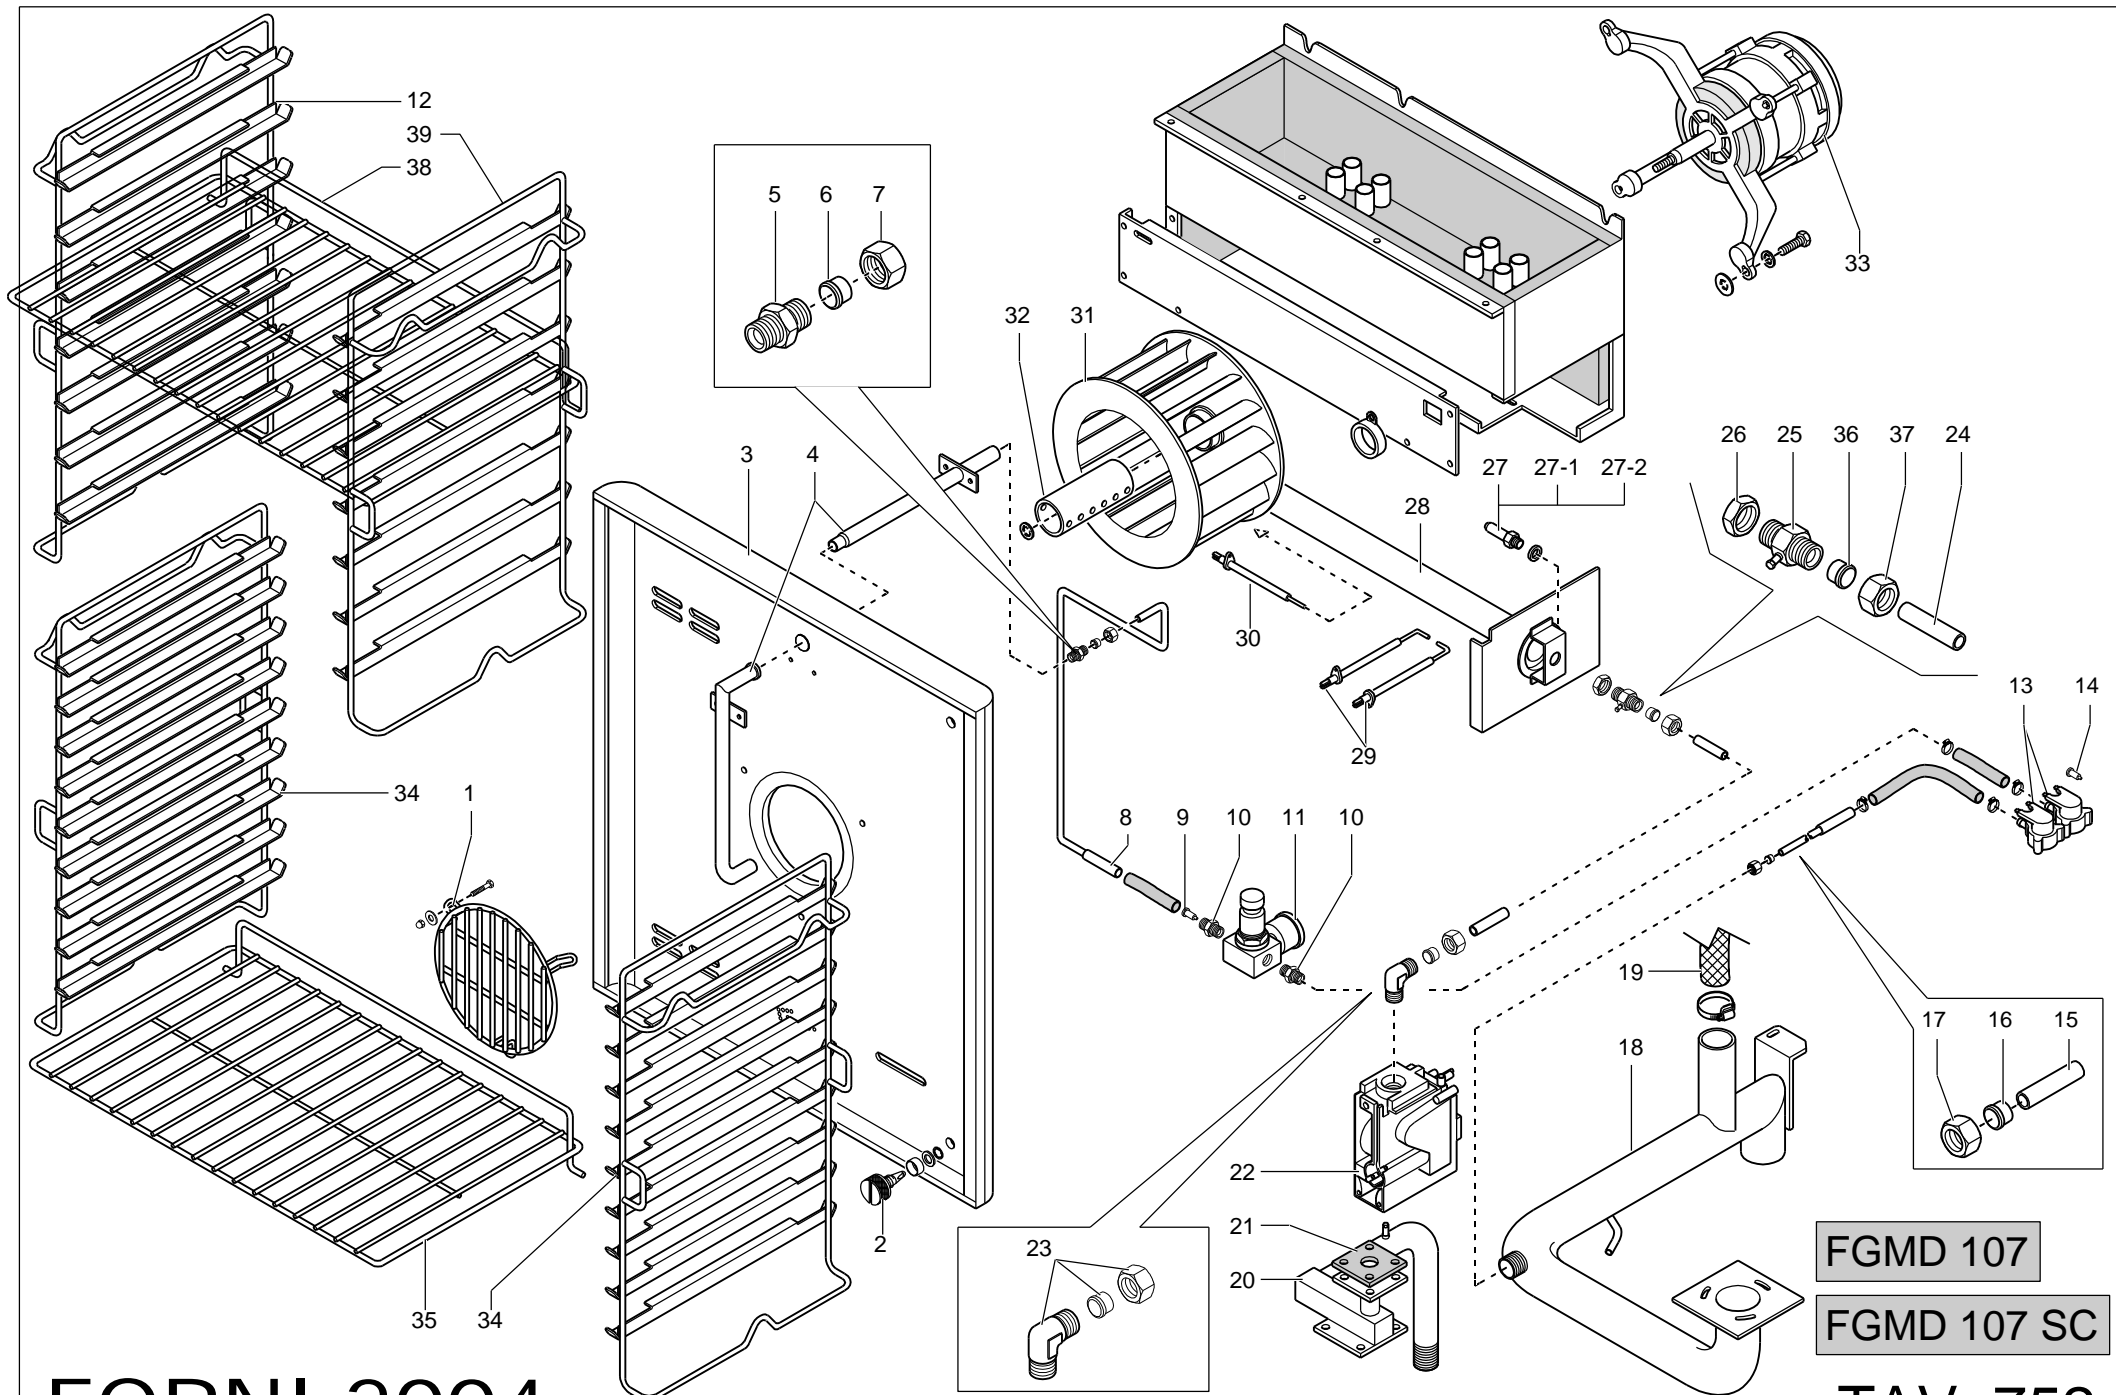

FGMD 107
FGMD 107 SC

FORNI 2004

TAV. 752

TAVOLA	POS.	CODICE	ITALIANO	FRANCESE	INGLESE	TEDESCO
FORNI TAV. 752	1	RTFOC00174	GRIGLIA PROT.VENT.	GRILLE DE PROTECTION	GRILL IMPELLER PROTECTION	SCHUTZGITTER SCHORNSTEIN
FORNI TAV. 752	2	RTFOC00334	AT.RAPIDO K1610/TA16/C16X	ATTAQUE RAPIDE	CONNECTION	SCHNELLANSCHLUSS
FORNI TAV. 752	3	161180	CONV.ARIA	CONVOYEUR DE L'AIR	CHIMNEY	SCHORNSTEIN
FORNI TAV. 752	4	RTFOC00492	TU.UMIDIFICATORE	HUMIDIFICATEUR	HUMIDIFIER	BEFEUCHTER
FORNI TAV. 752	5	RTFOC00557	INIET.UMIDIF. D.1.5	INJECTEUR HUMIDIFICATEUR	INJECTOR HUMIDIFIER	EINSPRITZER BEFEUCHTER
FORNI TAV. 752	6	RTCU900018	BICONO D.6	BICONE POUR TUBE Ø 6	BICONE FOR PIPE Ø 6	ZWEIKEGEL Ø 6
FORNI TAV. 752	7	RTFOC00020	CALOTTA UMIDIF.FCV.	ECROU	NUT	MUTTER
FORNI TAV. 752	8	RTFOC00750	TU.AL.ACQ.UMIDIF.	TUBE HUMIDIFICATEUR	PIPE HUMIDIFIER	ROHR BEFEUCHTER
FORNI TAV. 752	9	RTFOC00120	REGOLAT.E/VALV. ROSSO/0,25	REGULATEUR DE PORTÉE	FLOWREGULATOR	DURCHSTRÖMUNGSREGLER
FORNI TAV. 752	10	RTFOC00626	RACCORDO P/GOMMA	RACCORD SOUPLE	UNION RUBBER	ANSCHLUSS GUMMI
FORNI TAV. 752	11	GRFOC00274	REGOLATORE DI PRESSIONE + MANOMETRO	REGULATEUR PRESSION + MANOMÈTRE	PRESSURE REGULATOR + MANOMETER	DRUCKREGLER + SICHERHEITSVENTIL
FORNI TAV. 752	12	RTFOC00591	GRIGLIA LAT. SX. PASTIC.	GRILLE LATÉRALE GAUCHE	GRILL SIDE LEFT	GRILL SEITE LINKS
FORNI TAV. 752	(13)	RTFOC00203	ELETTROVALVOLA	SOUPAPE	ELECTRIC VALVE	ELEKTROVENTIL
FORNI TAV. 752	14	RTFOC00726	REGOLAT.E/VALV. VERDE 0,45L/M	REGULATEUR DE PORTÉE	FLOWREGULATOR	DURCHSTRÖMUNGSREGLER
FORNI TAV. 752	15	161521	TU.AB.VAPORI	TUYAU DÉTACHEMENT VAPEUR	PIPE STEAM	ROHR DAMPF
FORNI TAV. 752	16	RTCU900012	BICONO D.10	BICONE D.10	DOUBLE CONE D.10	DOPPELKONUS D.10
FORNI TAV. 752	17	RTCU900013	CALOTTA UMIDIF.	ECROU	NUT	MUTTER
FORNI TAV. 752	18	161212+161214	RAMPA SC.COND.	RAMPE DE DÉCHARGEMENT CONDENSE	RAMP CONDENSE	RAMPE DUNSTABZUG
FORNI TAV. 752	19	161508	TUBO IN GOMMA	VITE FISSAGGIO GIRANTE	FIXINGSCREW IMPELLER	BEFESATIGUNGSSCHRAUBE LAUFRAID
FORNI TAV. 752	20	RTFOC00327	RAMPA GAS	RAMPE DU GAZ	RAMP GAS	RAMPE GAS
FORNI TAV. 752	21	RTFOC00100	GUARNIZIONE RAMPA	GARNITURE RAMPE	GASKET RAMP	DICHTUNG RAMPE
FORNI TAV. 752	(22)	RTFOC00577	VALVOLA GAS	VALVE GAS	VALVE GAS	VENTIL GAS
FORNI TAV. 752	23	RTBF8000140	NIPLES	NIPLES	NIPLES	NIPPEL
FORNI TAV. 752	24	RTFOC00693	TUBO ALIMENT. BRUC.	TUBO AL.BRUC.	PIPE AL.BRUC	ROHR KAMMER
FORNI TAV. 752	25	RTCP800012	SUPPORTO INIET.	SUPPORTO INJECTEUR	SUPPORT INJECTOR 1/2"	HALTERUNG EINSPRITZER
FORNI TAV. 752	26	RTCP800013	CALOTTA	ECROU	NUT	MUTTER
FORNI TAV. 752	27	VEDI MANUALE UGELLI	INIETTORE	INJECTEUR	INJECTORG	EINSPRITZER
FORNI TAV. 752	28	GAFOC00073	BRUCIATORE	BRÛLEUR	BURNER	BRENNER
FORNI TAV. 752	(29)	PAFOC00252	CANDELETTA DI ACCENSIONE	BOUGIE D'ALLUMAGE	SPARK PLUG	ZÜNDKERZE
FORNI TAV. 752	(30)	PAFOC00249	CANDELETTA DI RILEVAZIONE	ELECTRODE DÉTECTION	FLAMEDETECTOR	FLAMMENDETEKTOR
FORNI TAV. 752	31	161274	GIRANTE VENT.10G D.270 P.R.	MOBILE 50HZ	IMPELLER 50HZ	LAUFRAID 50HZ
FORNI TAV. 752	32	161553	NEBULIZZATORE	NÉBULISATEUR	DISTRIBUTOR	ZERSTÄUBER
FORNI TAV. 752	33	161232	MOTORE VENT.FEC	MOTEUR	MOTOR	MOTOR
FORNI TAV. 752	34	RTFOC00527	GRIGLIA LAT.	GRILLE LATÉRALE DROITE -GAUCHE	GRILL SIDERIGHT -LEFT	GRILL SEITERECHTS -LINKS
FORNI TAV. 752	35	RTFOC00175	GRIGLIA FORNO GN 1/1	GRILLE DU FOUR GN 1/1	GRILL OVEN GN 1/1	GRILL HERD GN 1/1
FORNI TAV. 752	36	RTBF800137	BICONO D.14	BICONE D.14	DOUBLE CONE D.14	DOPPELKONUS D.14
FORNI TAV. 752	37	RTBF800015	CALOTTA	ECROU	NUT	MUTTER
FORNI TAV. 752	38	RTFOC00083	GRIGLIA F. PASTIC.	GRILLE	GRILL	GRILL
FORNI TAV. 752	39	RTFOC00590	GRIGLIA LAT. DX PASTIC	GRILLE LATÉRALE DROIT	GRILL SIDE RIGHT	GRILL SEITE RECHTS