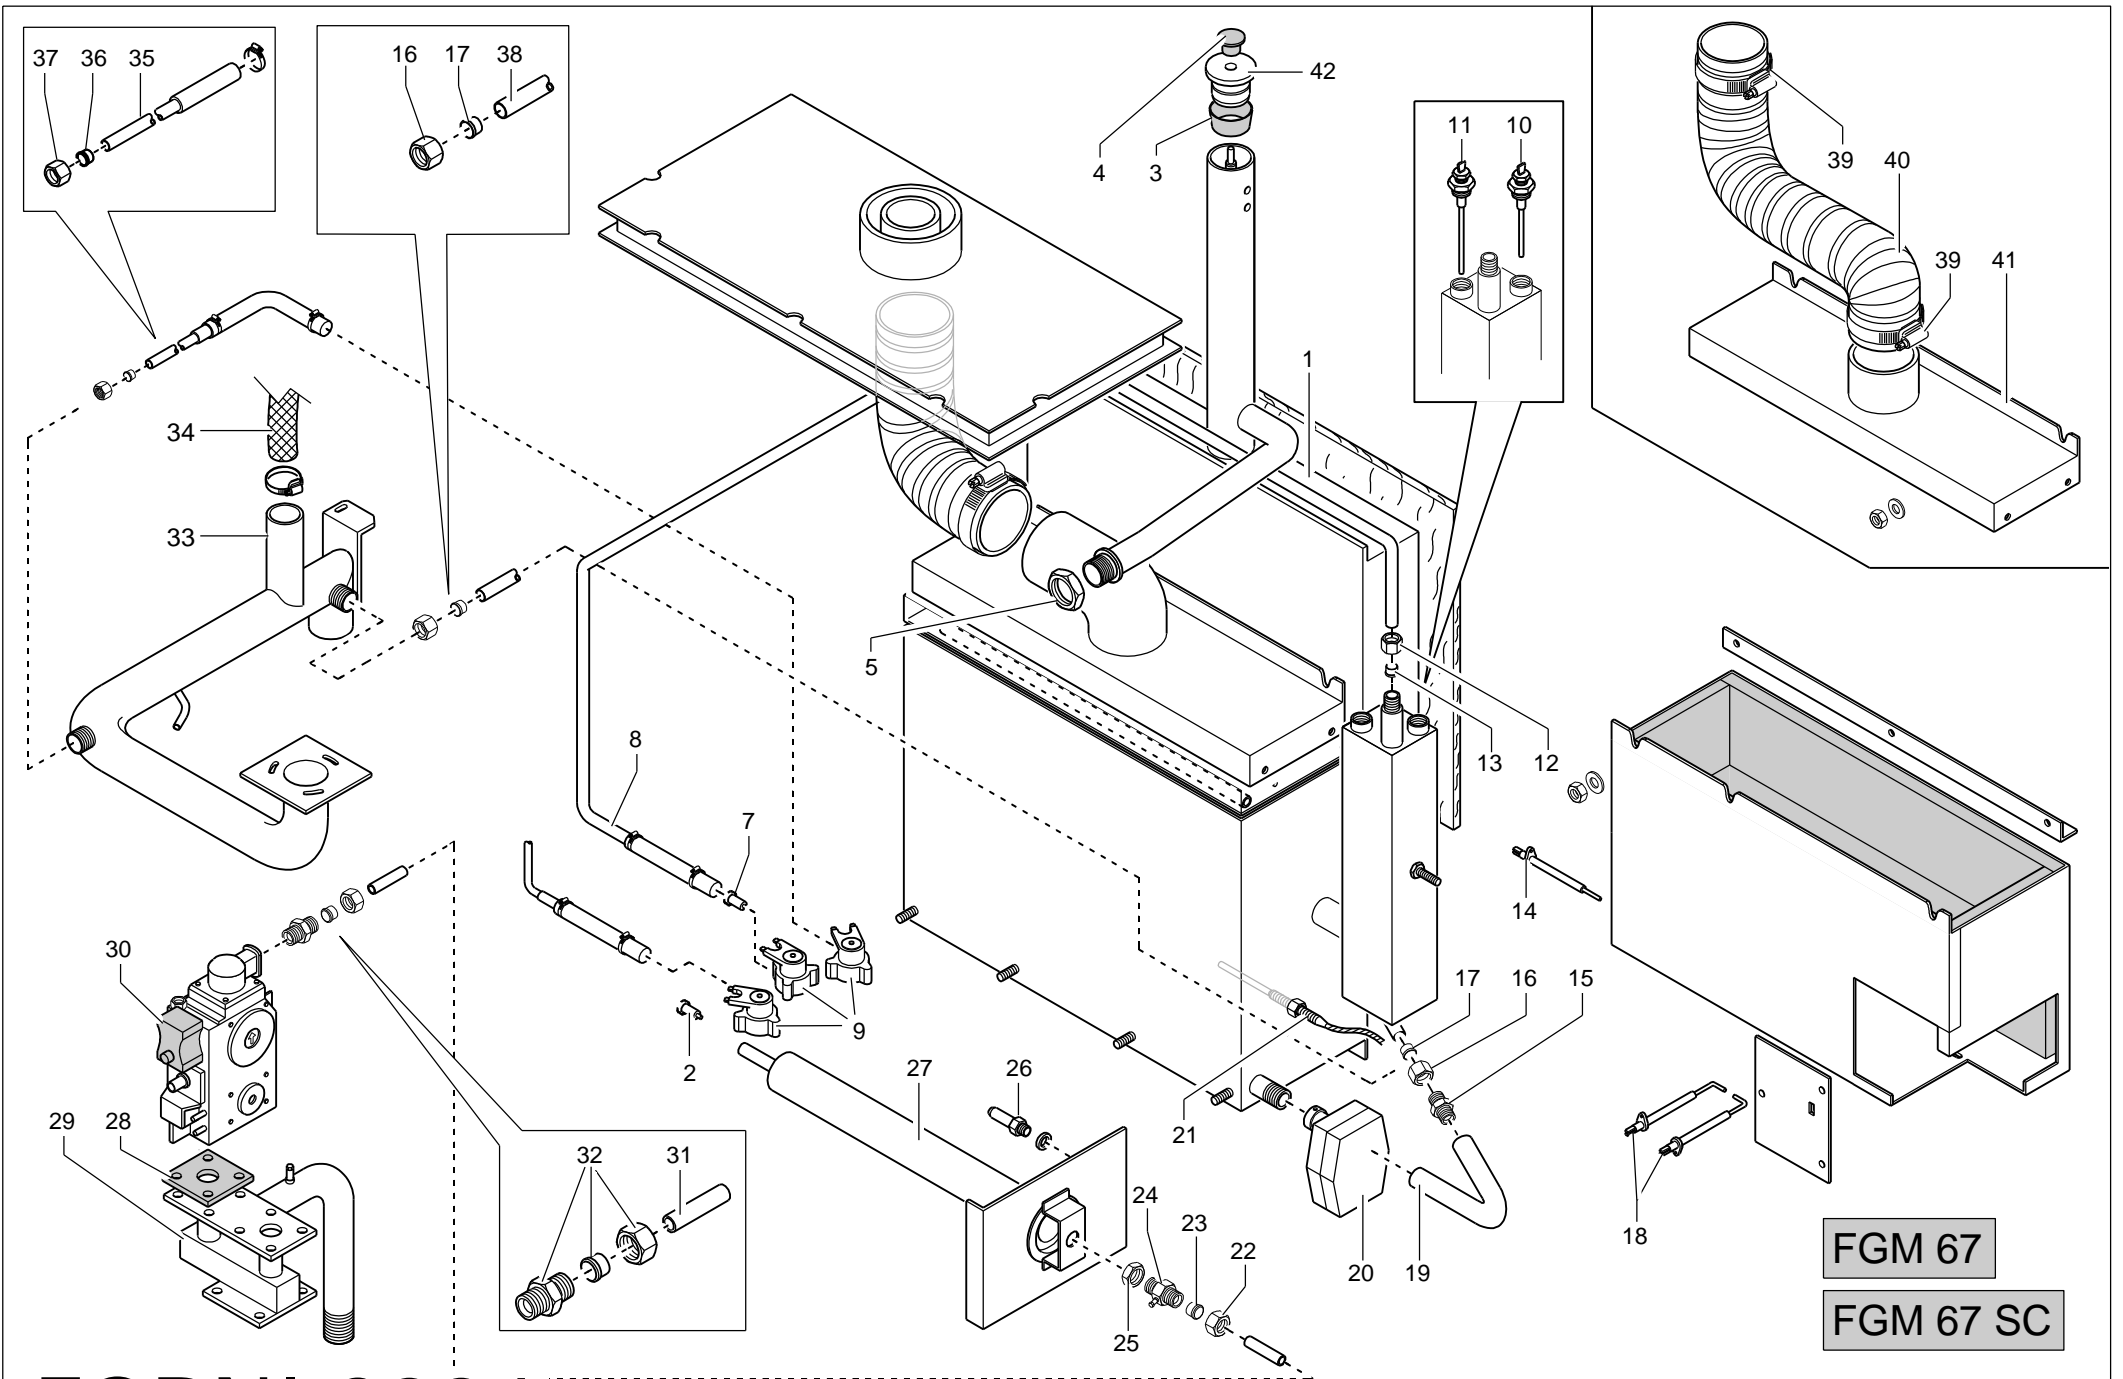

FGM 67
FGM 67 SC

TAVOLA	POS.	CODICE	ITALIANO	FRANCESE	INGLESE	TEDESCO
FORNI TAV. 771	1	RTFOC00554	BOYLER G.FGM061/1	BOILER	BOILER	BOILER
FORNI TAV. 771	2	RTFOC00120	REGOLAT.E/VALV.FC.V.ROSSO/0,25	REGULATEUR DE PORTÉE	FLOWREGULATOR	DURCHSTRÖMUNGSREGLER
FORNI TAV. 771	3	RTFOC00213	GUARNIZ.	GARNITURE	GASKET	DICHTUNG
FORNI TAV. 771	4	161660	MANOP.COND.FC.V.TURCH.EKK25B	BOUTON	KNOB	DREHGRIF
FORNI TAV. 771	5	RTFOC00186	DADO 3/4"ES.INOX FCVM	ECROU3/4"	NUT 3/4"	MUTTER 3/4"
FORNI TAV. 771	6	RTFOC00479	TU.AL.ACQ.UMIDIF.	TUBE HUMIDIFICATEUR	PIPE HUMIDIFIER	ROHR BEFEUCHTER
FORNI TAV. 771	7	RTFOC00145	REGOL. DI PORTATA BOILER	REGULATEUR DE PORTÉE BOILER	BOILER FLOW REGULATOR	DURCHFLUSSREGLER BOILER
FORNI TAV. 771	8	RTFOC00535	TU.AL.ACQ.BOYLER FGM060/1	TUBO CARICO ACQUA BOIL.	PIPE WATERINLET BOIL.	ROHR WASSERZUFLUSS BOIL.
FORNI TAV. 771	(9)	RTFOC00520	E/VALVOLA FCV.3V. 209035	SOUPAPE 3 VIE	ELECTRIC VALVE 3 VIE	ELEKTROVENTIL 3 WEG
FORNI TAV. 771	10	RTFOC00709	SONDA LIVELLO BOYLER FGM L 120	S.LIVELLO ACQUA L=90	WATERLEVEL L=90	WASSERSTAND L=90
FORNI TAV. 771	11	RTFOC00710	SONDA LIVELLO BOYLER FGM L 90	SONDE DE NIVEAU L=120	LEVEL PROBE L=120	WASSERSTANDSANZEIGER L=120
FORNI TAV. 771	12	RTCU900013	CALOTTA D.10	ECROU	NUT	MUTTER
FORNI TAV. 771	13	RTCU900012	BICONO D.10	BICONE POUR TUYAU Ø 10	BICONE Ø10	ZWEIKEGEL Ø10
FORNI TAV. 771	(14)	PAFOC00250	CAND. RIL BRUC.BOILER FGM109/108	ELECTRODE DÉTECTION	SPARK PLUG	ZÜNDKERZE
FORNI TAV. 771	15	RTCP900087	NIPLES CP OT/M/1/2"XM20/D.14	NIPLES 1/2" X M20	NIPLES 1/2" X M20	NIPPEL 1/2" X M20
FORNI TAV. 771	16	RTCP900089	CALOTTA OT.D.14 CP	ECROU	NUT	MUTTER
FORNI TAV. 771	17	RTCP900088	BICONO D.14 CP	BICONE	DOUBLE CONE	DOPPELKONUS
FORNI TAV. 771	(18)	PAFOC00251	CAND.ACC.BRUC.B.FGM109/95 15402	BOUGIE D'ALLUMAGE	PLUG SPARKE	ZÜNDKERZE
FORNI TAV. 771	19	RTCP900034	GOMITO FE.MF.1/2"ZINC.	COURBE M-FG 1/2"	ELBOW M-FG 1/2"	KNIESTÜCK 1/2"
FORNI TAV. 771	(20)	RTFOC00550	VALV.MOTORIZ.FCVM/1 TCR1/2	SOUPAPE MOTORIZE	MOTORIZED VALVE	MOTORGESTEUERTES VENTIL
FORNI TAV. 771	(21)	RTFOC00034	TERMOCOPPIA	THERMOCOUPLE	THERMOCOPIA	WAERMEPAAR
FORNI TAV. 771	22	RTBF800015	CALOTTA D.14 ART.181 GBR	ECROU D.14	NUT D.14	MUTTER D.14
FORNI TAV. 771	23	RTBF800137	BICONO D.14 ART.182 GBR	BICONE D.14	DOUBLE CONE D.14	DOPPELKONUS D.14
FORNI TAV. 771	24	RTCP800012	SUPPORTO INIET.1/2"BRUC.GBR	SUPPORTO INJECTEUR	SUPPORT INJECTOR 1/2"	HALTERUNG EINSPRITZER
FORNI TAV. 771	25	RTCP800013	DADO 1/2" ESAGONALE 27 X 7	ECROU1/2"	NUT 1/2"	MUTTER 1/2"
FORNI TAV. 771	27	GAFOC00108	AS.BRUC.BOYLER FGM061	BRÛLEUR	BURNER	BRENNER
FORNI TAV. 771	28	RTFOC00100	GUARNIZ.AS.RAMPA FGC060	GARNITURE RAMPE DU GAZ	GASKET RAMP GAS	DICHTUNG RAMPE GAS
FORNI TAV. 771	29	RTFOC00350	AS.RAMPA FGM100 ZINC.	RAMPE DU GAZ	RAMP GAS	RAMPE GAS
FORNI TAV. 771	(30)	RTFOC00577	CORPO V.FGM69/0822112	VALVE GAS	VALVE GAS	VENTIL GAS
FORNI TAV. 771	31	RTFOC00691	TU.AL.BRUC.BOYLER FGM69	TUBO ALLACC. BRUC	PIPE	ROHR
FORNI TAV. 771	32	RTBF800140	GOMITO COMP.OT.D.14 01091421	RACCORD	FITTING	KNIESTÜCK
FORNI TAV. 771	33	161212+161214	RAMPA SC.COND.FGM100/1	RAMPE DU DÉCHARGEMENT CONDENSE	RAMP OUTLET COND.	DUNSTHAUBE
FORNI TAV. 771	34	161508	TUBO GOMMA	TUBE EN CAOUTCHAUC	RUBBER PIPE	ROHR GUMMI
FORNI TAV. 771	35	161554	TU.AB.VAPORI FCVM	TUYAU DÉTACHEMENT VAPEUR	PIPE STEAM	ROHR DAMPF
FORNI TAV. 771	36	RTCU800183	BICONO D.6 G4SF SIT0957010	BICONE D.6	DOUBLE CONE D.6	DOPPELKONUS D.6
FORNI TAV. 771	37	RTFOC00020	CALOTTA UMIDIF.FC.V.	ECROU	NUT	MUTTER
FORNI TAV. 771	38	161520	TU.SCARICO ACQ.BOY.FGM100/1	TUBE DE DECHARGE DE L'EAU BOIL.	PIPE WATEROUTLET BOIL.	ROHR WASSERABFLUSS BOIL.
FORNI TAV. 771	39	RTMIN00249	FASCETTA	BANDE	CLAMP	SHELLE
FORNI TAV. 771	40	RTFOC00216	TU.FLES.PRES.BIANCO/75 0106300	TUYAU	PIPE FLEXIBLE	ROHR FLEXIBEL
FORNI TAV. 771	41	GAFOC00115	AS.CAMERA COMB.BOYLER FGM061	CHEMINÉE BOILER	CHIMNEY BOILER	KAMIN BOILER
FORNI TAV. 771	42	RTFOC00212	VALVOLA PESO	VALVE	VALVE	VENTIL