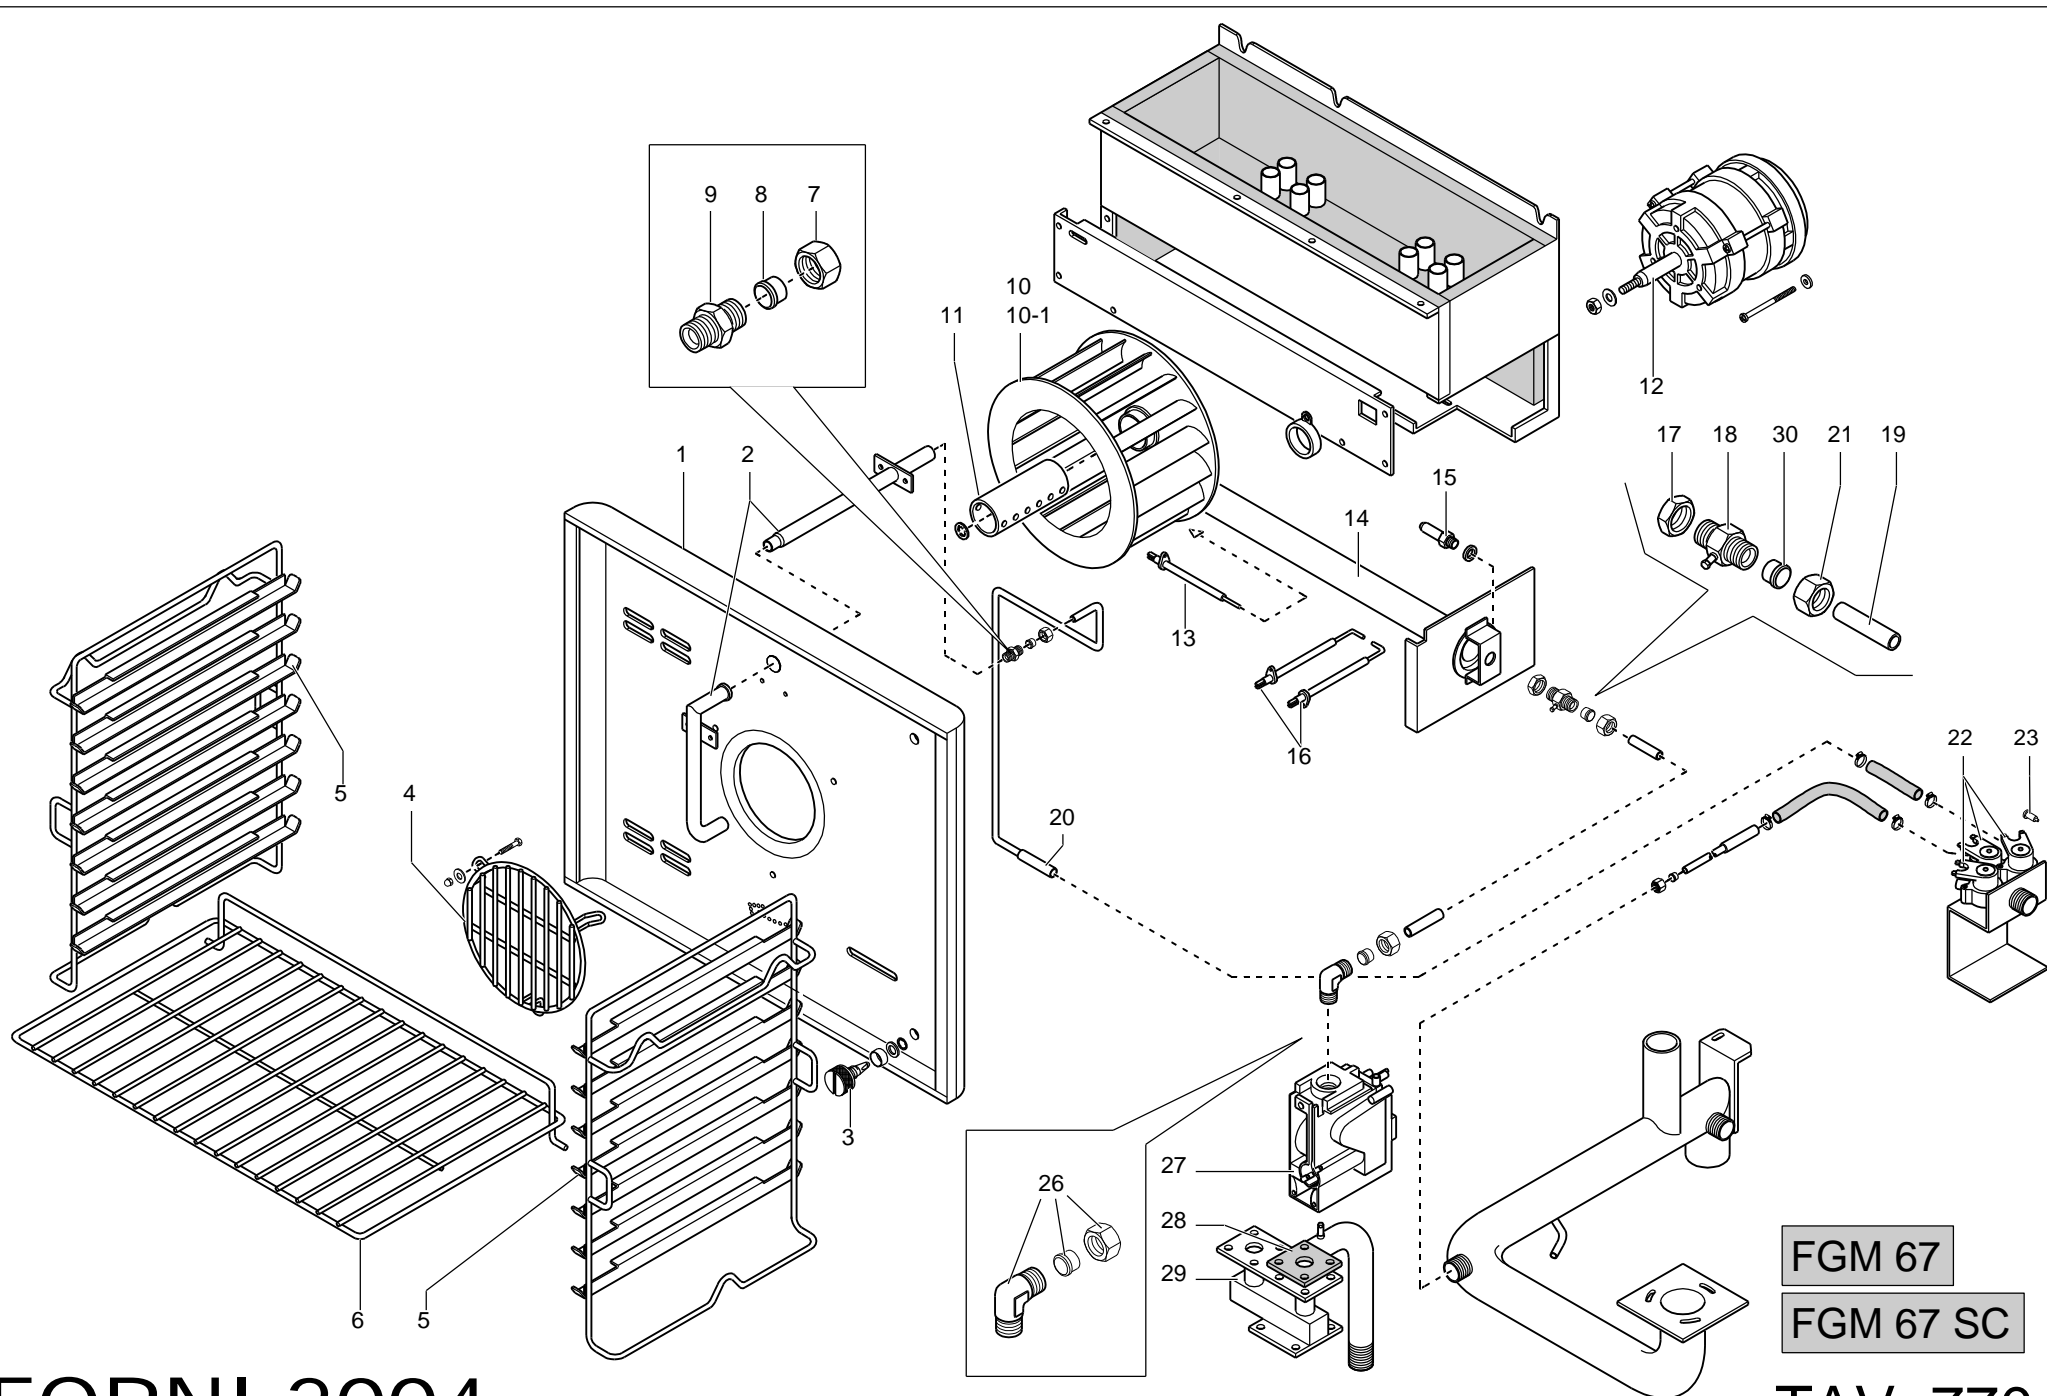

FGM 67
FGM 67 SC

TAVOLA	POS.	CODICE	ITALIANO	FRANCESE	INGLESE	TEDESCO
FORNI TAV. 770	1	PAFOC00549	CONV.ARIA FGC060/1	CONVOYEUR DE L'AIR	CHIMNEY	SCHORNSTEIN
FORNI TAV. 770	2	RTFOC00487	TU.UMIDIFICATORE FEC060/1	HUMIDIFICATEUR	HUMIDIFIER	BEFEUCHTER
FORNI TAV. 770	3	RTFOC00334	AT.RAPIDO K1610/TA16/C16X	ATTAQUE RAPIDE	CONNECTION	SCHNELLANSCHLUSS
FORNI TAV. 770	4	RTFOC00174	GRIGLIA PROT.VENT.FCV.INOX	GRILLE DE PROTECTION	GRILL IMPELLER PROTECTION	SCHUTZGITTER SCHORNSTEIN
FORNI TAV. 770	5	RTFOC00526	GRIGLIA LAT.FCVM/6G INOX	GRILLE LATÉRALE DROITE-SX	GRILL SIDERIGHT-LEFT	GRILL SEITERECHTS-LINKS
FORNI TAV. 770	6	RTFOC00175	GRIGLIA FORNO GN 1/1	GRILLE DU FOUR GN 1/1	GRILL OVEN GN 1/1	GRILL HERD GN 1/1
FORNI TAV. 770	7	RTFOC00020	CALOTTA UMIDIF.FCV.	ECROU	NUT	MUTTER
FORNI TAV. 770	8	RTCU900018	BICONO D.6 PEL0905	BICONE POUR TUBE Ø 6	BICONE FOR PIPE Ø 6	ZWEIKEGEL Ø 6
FORNI TAV. 770	9	RTFOC00557	INIET.UMIDIF.FCV D.1.5	INJECTEUR HUMIDIFICATEUR	INJECTOR HUMIDIFIER	EINSPRITZER BEFEUCHTER
FORNI TAV. 770	10	161275	GIRANTE VENT.6G D.220 P.R.	MOBILE 50HZ	IMPELLER 50HZ	LAUFRAD 50HZ
FORNI TAV. 770	10-1	RTFOC00531	GIRANTE VENT.6G D.220 P.R.60HZ	MOBILE 60HZ	IMPELLER 60HZ	LAUFRAD 60HZ
FORNI TAV. 770	11	RTFOC00437	NEBULIZZATORE FGC065	NÉBULISATEUR	DISTRIBUTOR	ZERSTÄUBER
FORNI TAV. 770	12	RTFOC00011	MOTORE	MOTEUR	MOTOR	MOTOR
FORNI TAV. 770	(13)	PAFOC00249	CAND.RIL.BRU			
FORNI TAV. 770	14	GAFOC00064	AS.BRUC.FGC060	BRÛLEUR	BURNER	BRENNER
FORNI TAV. 770	15	VEDI MANUALE UGELLI	INIET.	INJECTEURG	INJECTORG	EINSPRITZERG
FORNI TAV. 770	(16)	PAFOC00252	CAND.ACC.BRUCIATORE FGM109	CANDEL.ACC. FIAMMA	CANDEL.ACC. FIAMMA	FLAMMENKERZE
FORNI TAV. 770	17	RTCP800013	DADO 1/2" ESAGONALE 27 X 7	ECROU1/2"	NUT 1/2"	MUTTER 1/2"
FORNI TAV. 770	18	RTCP800012	SUPPORTO INIET.1/2"BRUC.GBR	SUPPORTO INJECTEUR	SUPPORT INJECTOR 1/2"	HALTERUNG EINSPRITZER
FORNI TAV. 770	19	RTFOC00690	TU.AL.BRUC.FGM69	TUYAU D'ALIMENTATION DU BRÛLEUR	PIPE BURNER	ROHR BRENNER
FORNI TAV. 770	20	RTFOC00510	TU.AL.ACQ.UMIDIF.FGC060/1	TUBE HUMIDIFICATEUR	PIPE HUMIDIFIER	ROHR BEFEUCHTER
FORNI TAV. 770	21	RTBF800015	CALOTTA D.14 ART.181 GBR	ECROU D.14	NUT D.14	MUTTER D.14
FORNI TAV. 770	(22)	RTFOC00520	E/VALVOLA FCV.3V. 209035	SOUPAPE 3 VIE	ELECTRIC VALVE 3 VIE	ELEKTROVENTIL 3 WEG
FORNI TAV. 770	23	RTFOC00120	REGOLAT.E/VALV.FCV.ROSSO/0,25	REGULATEUR DE PORTÉE	FLOWREGULATOR	DURCHSTRÖMUNGSREGLER
FORNI TAV. 770	26	RTBF800140	GOMITO COMP.OT.D.14 01091421	RACCORD	FITTING	KNIESTÜCK
FORNI TAV. 770	(27)	RTFOC00577	CORPO V.FGM69 826011	VALVE GAS	VALVE GAS	VENTIL GAS
FORNI TAV. 770	28	RTFOC00100	GUARNIZ.AS.RAMPA FGC060	GARNITURE RAMPE DU GAZ	GASKET RAMP GAS	DICHTUNG RAMPE GAS
FORNI TAV. 770	29	RTFOC00350	AS.RAMPA FGM100 ZINC.	RAMPE DU GAZ	RAMP GAS	RAMPE GAS
FORNI TAV. 770	30	161554	TU.AB.VAPORI FCVM	TUYAU DÉTACHEMENT VAPEUR	PIPE STEAM	ROHR DAMPF

○ = RICAMBI CONSIGLIATI - RECOMMENDED SPARE PARTS