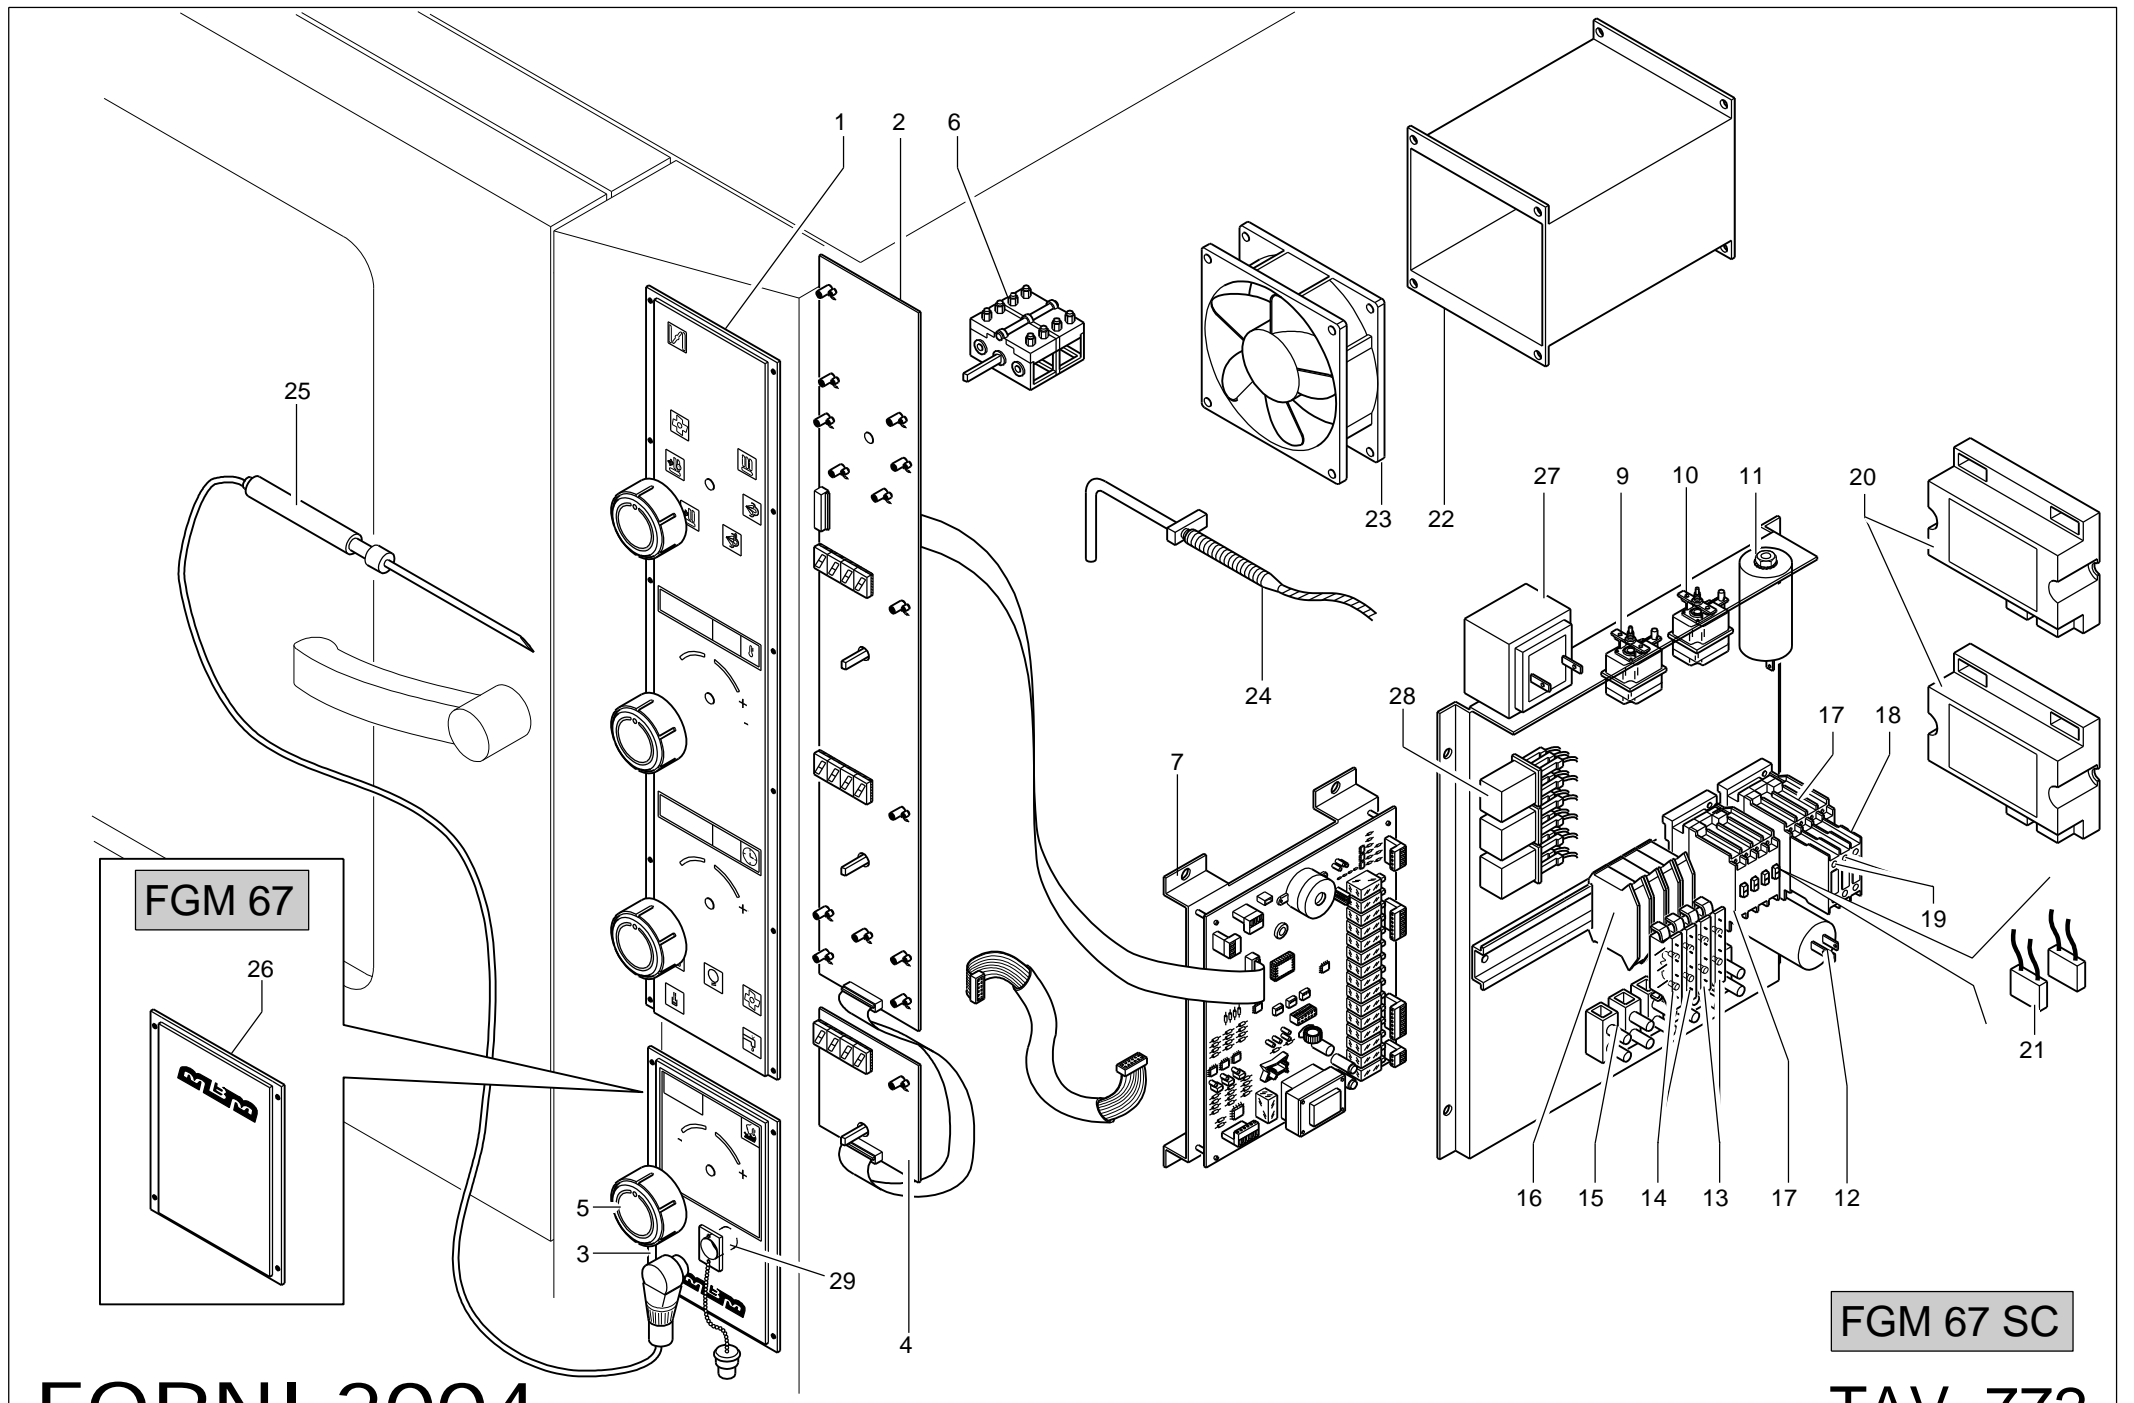

FGM 67 SC

FORNI 2004

TAV. 772

TAVOLA	POS.	CODICE	ITALIANO	FRANCESE	INGLESE	TEDESCO
FORNI TAV. 772	1	164764	MASCHER.CRUS.FGMD067 FRONT.	MASQUE FRONTAL	COVER FRONTAL	ABDECKUNGVORNE
FORNI TAV. 772	2	RTFOC00672	SCHEDA DISPLAY FGMD107 98X3	CARTE DISPLAY	SCHEME DISPLAY	SCHALTPLAN DISPLAY
FORNI TAV. 772	3	164766	MASCHER.CRUS.FGMD067SC SONDA	MASQUE SONDEUSE	COVER PROBE	ABDECKUNGSONDE
FORNI TAV. 772	4	RTFOC00673	SCHEDA SONDA FGMD107 98X2	SCHEDA EL. SONDE	SCHEME EL. PROBE	SCHALTPLAN EL. SONDE
FORNI TAV. 772	5	164761	MANOPOLA	BOUTON	KNOB	DREHGRIFF
FORNI TAV. 772	(6)	164122	COMM.FGMD067 4647866823	COMMUTATEUR	COMMUTATOR	KOMMUTATORGRIFF
FORNI TAV. 772	7	RTFOC00671	SCHEDA POTENZA FGMD107 050998	CARTE DE PUISSANCE	POWER SCHEME	SCHALTPLAN POTENZ
FORNI TAV. 772	(9)	RTFOC00231	T.L.FGM101/T300 5510552804	THERMOSTAT LIMITEUR BOILER	THERMOSTAT LIMIT BOILER	THERMOSTAT BOILER
FORNI TAV. 772	(10)	RTFOC00483	T.L.FCV/1T350 5510562800	THERMOSTAT LIMITEUR	THERMOSTAT LIMIT. OVEN	LIMIT THERMOSTAT
FORNI TAV. 772	11	RTFOC00053	CONDENSATORE FCV 16152220MF450	CONDENSATEUR	CONDENS. MOTOR	CONDENS. MOTOR
FORNI TAV. 772	12	RTFOC00309	A/DISTURBO FGC060 411105082	ANTI-PERTURBATION	ANTIJAMMING FILTER	FILTER A/STÖRUNG
FORNI TAV. 772	13	RTFOC00575	FUSIBILE FCV.5X20/3,15A	FUSIBLE 3,15 A	FUSIBLE 3,15 A	SICHERUNG 3,15 A
FORNI TAV. 772	14	RTFOC00284	FUSIBILE 6,3 A	FUSIBLE 6,3 A	FUSIBLE 6,3 A	SICHERUNG 6,3 A
FORNI TAV. 772	15	RTBF900045	MORSETTIERA C4EF+SIMB/1-6	GROUPE DE CONNECTION 6 POLES	TERMINAL BLOCK 6 POLES	KLEMMBRETT 6 POLIG
FORNI TAV. 772	16	RTFOC00048	P/FUSIBILE+PIAS.FCV.VL04+VS0PT	PORTE-FUSIBLES	FUSE HOLDER	SICHERUNGSHALTER
FORNI TAV. 772	17	164608	RELAIS FCV.3TF3000-0AL2	RELAIS	RELAY	RELAIS
FORNI TAV. 772	18	RTFOC00789	CONTATTI A.FCV	AUXILIARIE CONTACT	AUXILIARY CONTACT	HILFSANSCHLÜSSE
FORNI TAV. 772	19	RTFOC00682	CONTATTI SCHEDA EL.	AUXILIARIE CONTACT	AUXILIARY CONTACT	HILFSANSCHLÜSSE
FORNI TAV. 772	20	RTFOC00785	CENTRALINA ACC.FGM109 20653005	DISTRIBUTEUR ALLUMAGE	ELECTRIC BOARD	SCHALTKASTEN
FORNI TAV. 772	21	RTFOC00023	A/DISTURBO FCV.F43LN3100ZF00K	ANTI-PERTURBATION	ANTIJAMMING FILTER	FILTER A/STÖRUNG
FORNI TAV. 772	22	GAFOC00118	AS.CONV.CALORE FEM109	CONVOYEUR CHALEUR	HEAT CONVEYOR	WÄRMEUMWÄLZER
FORNI TAV. 772	23	RTFOC00254	VENT.CALORE FEM109	VENTILATEUR CHALEUR	HEATFAN	WÄRMEVENTILATOR
FORNI TAV. 772	(24)	RTFOC00321	T/COPPIA 52 FCV.MBM00001	THERMOCOUPLE	THERMOELEMENT	THERMOELEMENT
FORNI TAV. 772	25	161390	SONDA C/CM.42 FCVM MBM00007	SONDE	PROBE	SONDE
FORNI TAV. 772	26	164765	MASCHER.CRUS.FGMD067 NEUTRA	MASQUE NEUTRE	COVER NEUTRA	ABDECKUNG NEUTRAL
FORNI TAV. 772	27	161284	TRASFORMATORE W40	TRANSFORMATEUR W40	TRASFORMATOR W40	TRASFORMATOR W40
FORNI TAV. 772	28	RTFOC00144	RELAIS	RELAIS	RELAY	RELAIS
FORNI TAV. 772	29	161391	CONNETTORE SONDA FCB	ATTAQUE SONDE	PROBE CONNECTION	SONDESCHLUß

○ = RICAMBI CONSIGLIATI - RECOMMENDED SPARE PARTS