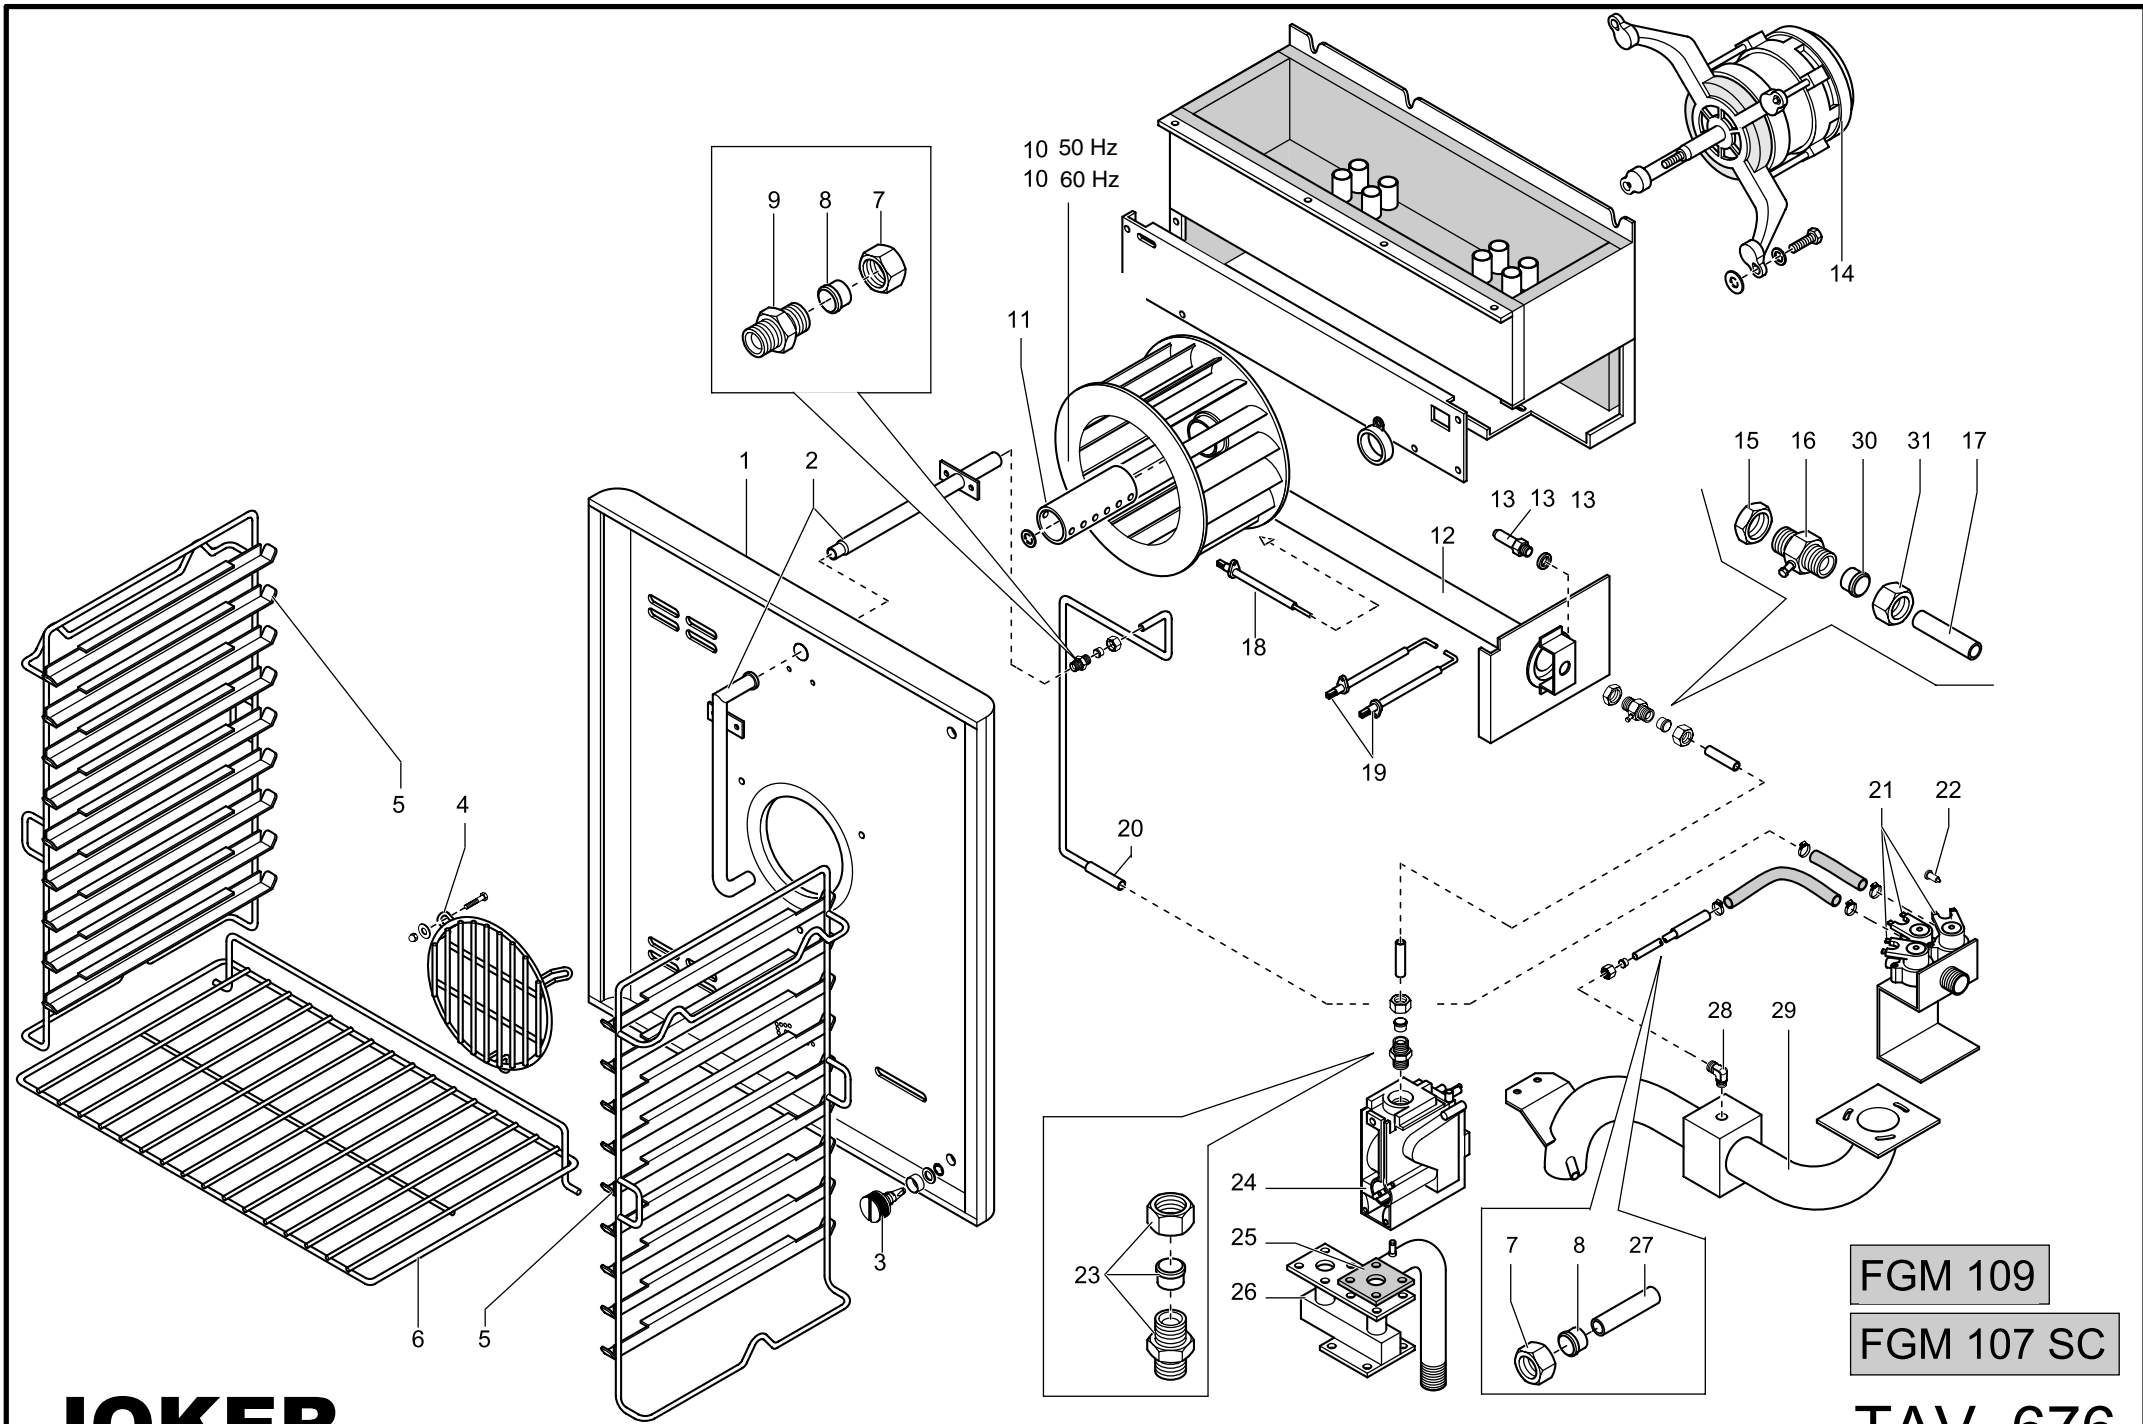

JOKER

FGM 109

FGM 107 SC

TAV. 676

TABLE	POS.	CODE	ITALIAN	ENGLISH	FRANÇAIS	DEUTSCH
FORNI TAV. 676	1	PAFOC00566	CONV.ARIA FGC100/1	CHIMNEY	CONVOYEUR DE L'AIR	SCHORNSTEIN
FORNI TAV. 676	2	RTFOC00492	TU.UMIDIFICATORE EST.FEC100/1	HUMIDIFIER	HUMIDIFICATEUR	BEFEUCHTER
FORNI TAV. 676	3	RTFOC00334	AT.RAPIDO K1610/TA16/C16X	CONNECTION	ATTAQUE RAPIDE	SCHNELLANSCHLUSS
FORNI TAV. 676	4	RTFOC00174	GRIGLIA PROT.VENT.FCV.INOX	GRILL IMPELLER PROTECTION	GRILLE DE PROTECTION	SCHUTZGITTER SCHORNSTEIN
FORNI TAV. 676	5	RTFOC00527	GRIGLIA LAT.	GRILL SIDERIGHT -LEFT	GRILLE LATÉRALE DROITE -GAUCHE	GRILL SEITERECHTS -LINKS
FORNI TAV. 676	6	RTFOC00175	GRIGLIA F.FCV.GN1/1 INOX	GRILL OVEN GN 1/1	GRILLE DU FOUR GN 1/1	GRILL HERD GN 1/1
FORNI TAV. 676	7	RTFOC00020	CALOTTA UMIDIF.FCV.	NUT	ECROU	MUTTER
FORNI TAV. 676	8	RTCU900018	BICONO D.6 PEL0905	BICONE FOR PIPE Ø 6	BICONE POUR TUBE Ø 6	ZWEIKEGEL Ø 6
FORNI TAV. 676	9	RTFOC00557	INIET.UMIDIF.FCV D.1.5	INJECTOR HUMIDIFIER	INJECTEUR HUMIDIFICATEUR	EINSPRITZER BEFEUCHTER
FORNI TAV. 676	10	RTFOC00530	GIRANTE VENT.10G D270 P.R.60HZ	IMPELLER 60HZ	MOBILE 60HZ	LAUFRAD 60HZ
FORNI TAV. 676	11	RTFOC00437	NEBULIZZATORE FGC065	DISTRIBUTOR	NÉBULISATEUR	ZERSTÄUBER
FORNI TAV. 676	12	GAFOC00073	AS.BRUC.FGC100	BURNER	BRÛLEUR	BRENNER
FORNI TAV. 676	13	RTCP800016	INIET.1/4"D.1.70 K	INJECTOR GPL 50MBAR 170K	INJECTEUR GPL 50MBAR170K	EINSPRITZER MBAR170K
FORNI TAV. 676	14	RTFOC00066	MOTORE VENT.FEC100M8035E31761	MOTOR	MOTEUR	MOTOR
FORNI TAV. 676	15	RTCP800013	DADO 1/2"ES.27X7 OT.UNI5589	NUT	ECROU	MUTTER
FORNI TAV. 676	16	RTCP800012	SUPPORTO INIET.1/2"BRUC.GBR	SUPPORT INJECTOR 1/2"	SUPPORTO INJECTEUR	HALTERUNG EINSPRITZER
FORNI TAV. 676	17	RTFOC00578	TU.AL.BRUC.FGM109/1	BURNER DISTRIBUTION PIPE	TUBE DE DISTRIBUTION BRÛLEUR	BRENNERVERSORGUNGSROHR
FORNI TAV. 676	18	PAFOC00249	CAND.RIL.BRU.FGM109/108 15403	FLAMEDETECTOR	ELECTRODE DÉTECTION	FLAMMENDETEKTOR
FORNI TAV. 676	19	PAFOC00252	CAND.ACC.BRU.FGM109/115 15404	SPARK PLUG	BOUGIE D'ALLUMAGE	ZÜNDKERZE
FORNI TAV. 676	20	RTFOC00479	TU.AL.ACQ.UMIDIF.FGC100/1	PIPE HUMIDIFIER	TUBE HUMIDIFICATEUR	ROHR BEFEUCHTER
FORNI TAV. 676	21	RTFOC00520	E/VALVOLA FCV.3V. 209035	ELECTRIC VALVE 3 VIE	SOUPAPE 3 VIE	ELEKTROVENTIL 3 WEG
FORNI TAV. 676	22	RTFOC00120	REGOLAT.E/VALV.FCV.ROSSO/0,25	FLOWREGULATOR	REGULATEUR DE PORTÉE	DURCHSTRÖMUNGSREGLER
FORNI TAV. 676	23	RTBF800140	GOMITO COMP.OT.D.14 01091421	FITTING	RACCORD	KNIESTÜCK
FORNI TAV. 676	24	RTFOC00577	CORPO V.FGM69 826011	VALVE GAS	VALVE GAS	VENTIL GAS
FORNI TAV. 676	25	RTFOC00100	GUARNIZ.AS.RAMPA FGC060	GASKET RAMP	GARNITURE RAMPE	DICHTUNG RAMPE
FORNI TAV. 676	26	RTFOC00350	AS.RAMPA FGM100 ZINC.	RAMP GAS	RAMPE DU GAZ	RAMPE GAS
FORNI TAV. 676	27	RTFOC00574	*TU.AB.VAPORI FCRM	PIPE STEAM	TUYAU DÉTACHEMENT VAPEUR	ROHR DAMPF
FORNI TAV. 676	28	RTFOC00529	INIET.AB.VAP.10G 1/8GGA-4.3W	INIETT. VAPOUR	INJECTEUR DÉTACHEMENT VAPEUR	EINSPRITZER DAMPF
FORNI TAV. 676	29	RTFOC00521	RAMPA SC.COND.FGM100/1	RAMP OUTLET COND.	RAMPE DU DÉCHARGEMENT CONDENSE	DUNSTHAUBE
FORNI TAV. 676	30	RTBF800137	BICONO D.14 ART.182 GBR	DOUBLE CONE D.14	BICONE D.14	DOPPELKONUS D.14
FORNI TAV. 676	31	RTBF800015	CALOTTA D.14 ART.181 GBR	NUT	ECROU	MUTTER