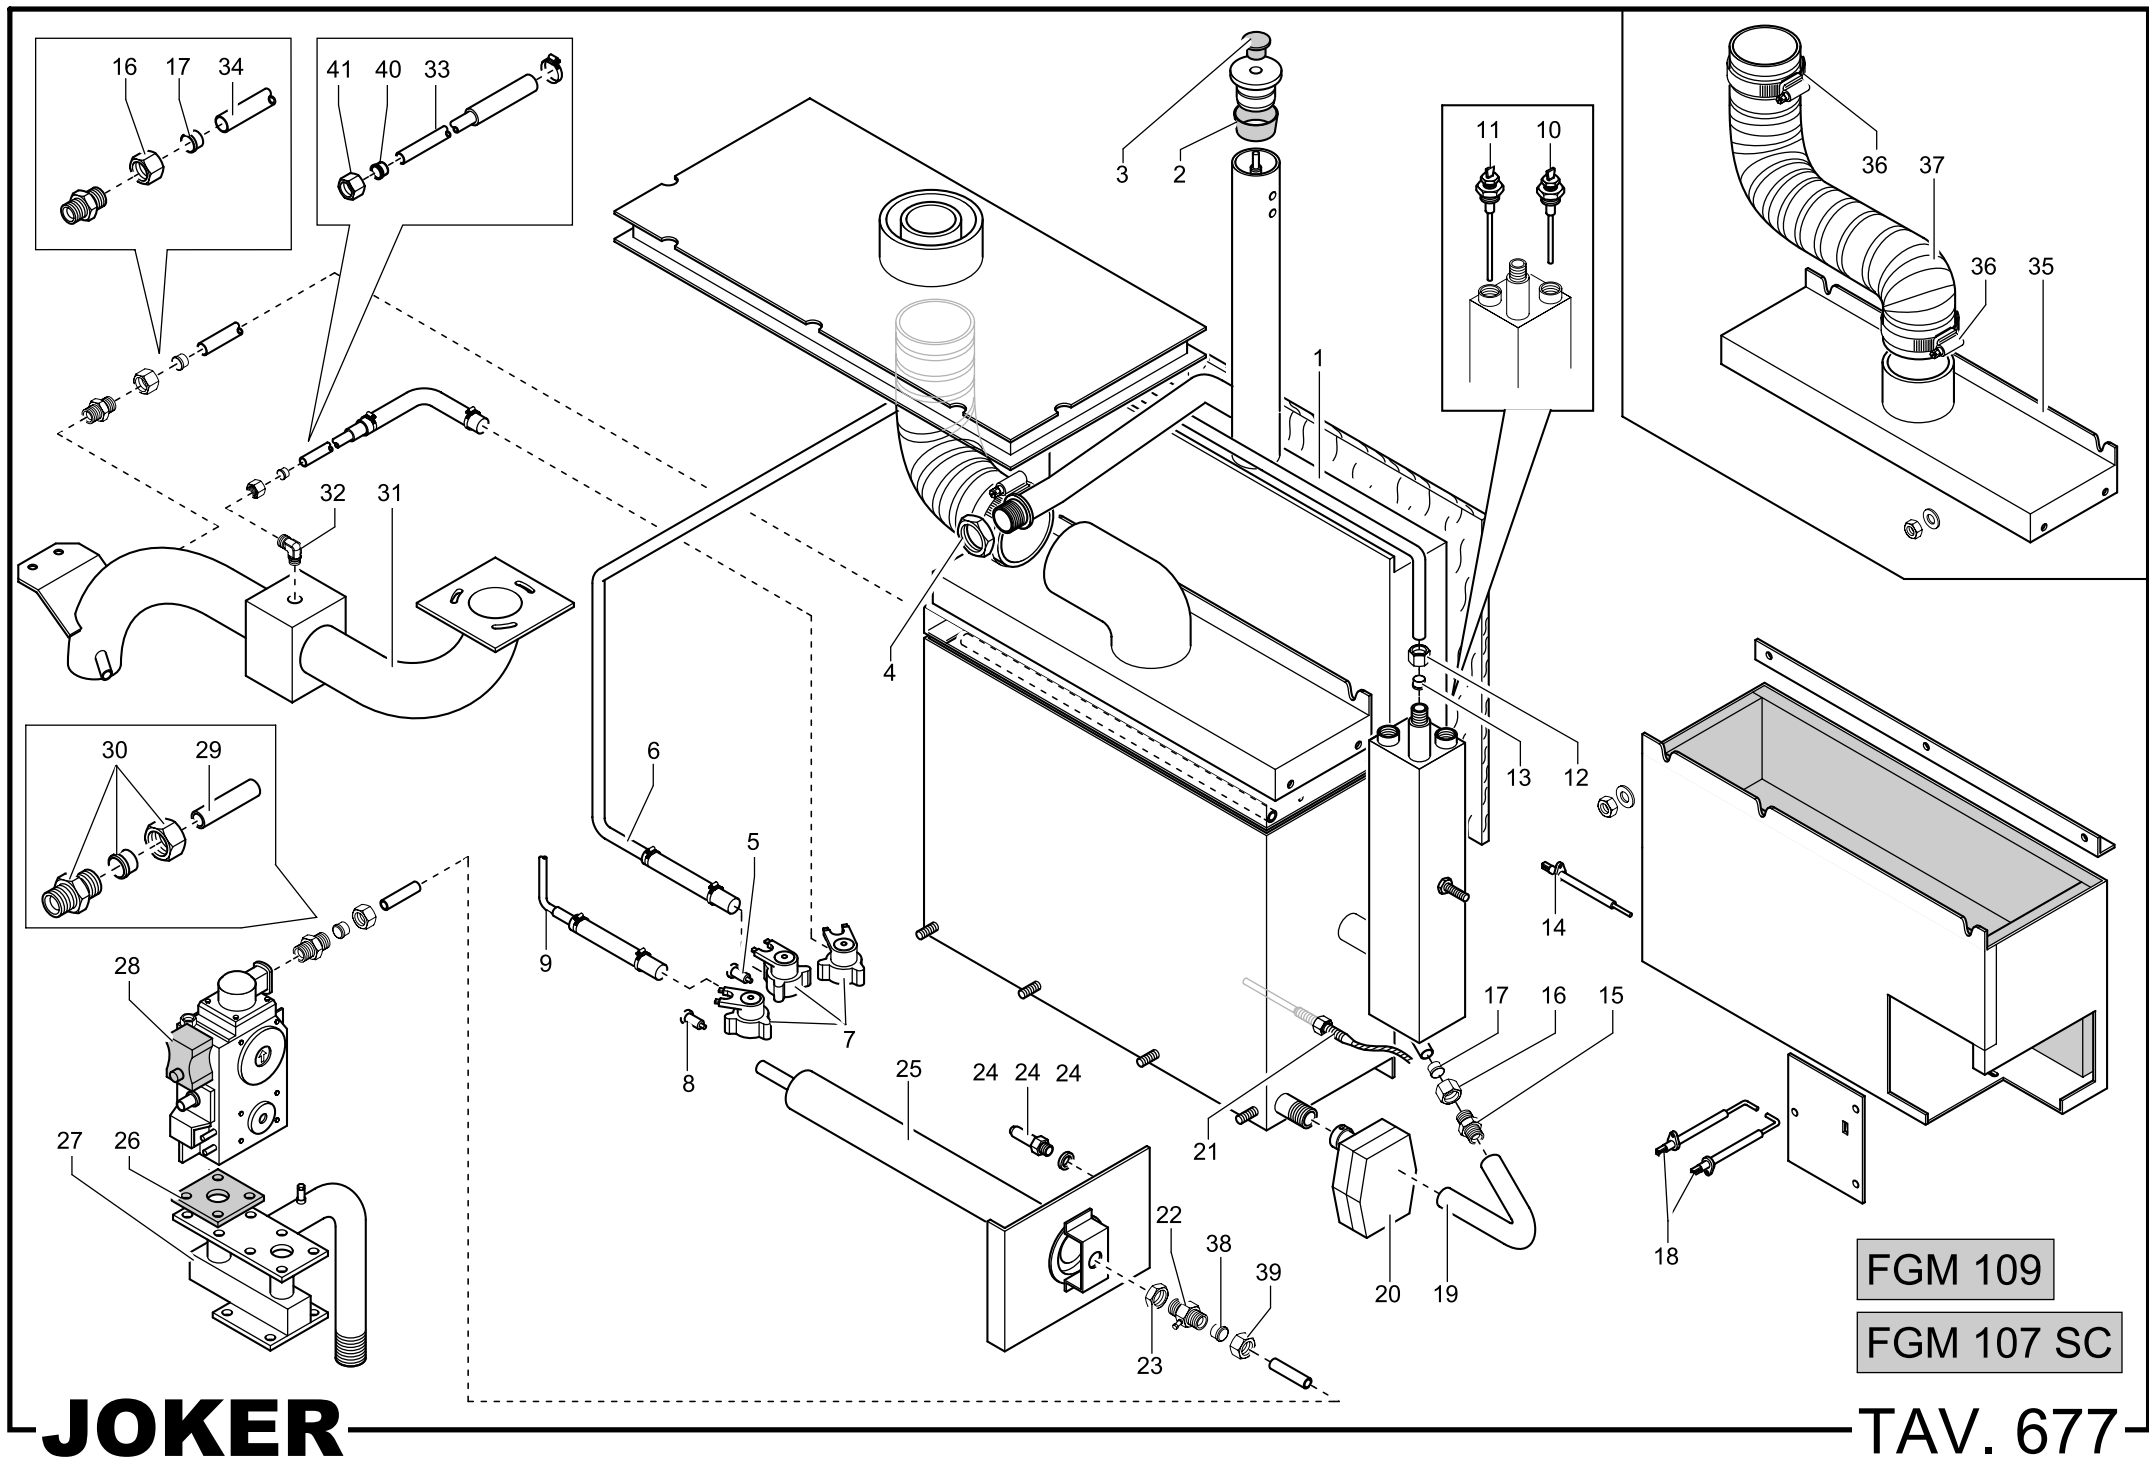

FGM 109

FGM 107 SC

JOKER

TAV. 677

TABLE	POS.	CODE	ITALIAN	ENGLISH	FRANÇAIS	DEUTSCH
FORNI TAV. 677	1	RTFOC00225	BOILER G.FGM101	BOILER	BOILER	BOILER
FORNI TAV. 677	2	RTFOC00213	GUARNIZ.VALV.PESO FGM061	GASKET	GARNITURE	DICHTUNG
FORNI TAV. 677	3	RTFOC00392	MANOP.COND.FCV.TURCH.EKK25B	KNOB	BOUTON	DREHGRIF
FORNI TAV. 677	4	RTFOC00186	DADO 3/4"ES.INOX FCVM	NUT 3/4"	ECROU3/4"	MUTTER 3/4"
FORNI TAV. 677	5	RTFOC00145	REGOLAT.E/VALV.FCV.BIANCO/1,2	BOILER FLOW REGULATOR 1,2 L/MIN (WHITE)	REGULATEUR DE PORTÉE BOILER 1,2 L/M (BLANC)	DURCHFLOSSREGLER BOILER 1,2 L/M (BIRNE)
FORNI TAV. 677	6	RTFOC00576	TU.AL.ACQ.BOILER FGM100/1	PIPE WATERINLET	TUBE DE CHARGEMENT DE L'EAU	ROHR WASSERZUFLUSS
FORNI TAV. 677	7	RTFOC00520	E/VALVOLA FCV.3V. 209035	ELECTRIC VALVE 3 VIE	SOUPAPE 3 VIE	ELEKTROVENTIL 3 WEG
FORNI TAV. 677	8	RTFOC00120	REGOLAT.E/VALV.FCV.ROSSO/0,25	FLOWREGULATOR	REGULATEUR DE PORTÉE	DURCHSTRÖMUNGSREGLER
FORNI TAV. 677	9	RTFOC00479	TU.AL.ACQ.UMIDIF.FGC100/1	PIPE HUMIDIFIER	TUBE HUMIDIFICATEUR	ROHR BEFEUCHTER
FORNI TAV. 677	10	RTFOC00709	SONDA LIV.BOY.FGM060/120	WATERLEVEL L=90	S.LIVELLO ACQUA L=90	WASSERSTAND L=90
FORNI TAV. 677	11	RTFOC00710	SONDA LIV.BOY.FGM060/90	LEVEL PROBE L=120	SONDE DE NIVEAU L=120	WASSERSTANDSANZEIGER L=120
FORNI TAV. 677	12	RTCU900013	CALOTTA D.10	NUT	ECROU	MUTTER
FORNI TAV. 677	13	RTCU900012	BICONO D.10	DOUBLE CONE D.10	BICONE D.10	DOPPELKONUS D.10
FORNI TAV. 677	14	RTCP900088	BICONO D.14 CP	DOUBLE CONE	BICONE	DOPPELKONUS
FORNI TAV. 677	15	RTCP900087	NIPLES CP OT/M/1/2"XM20/D.14	NIPLES 1/2" X M20	NIPLES 1/2" X M20	NIPPEL 1/2" X M20
FORNI TAV. 677	16	RTCP900089	CALOTTA OT.D.14 CP	NUT	ECROU	MUTTER
FORNI TAV. 677	18	RTFOC00251	MANOP.COM.SFCEAR 8335612010	SPARK PLUG	ELECTRODE	ZÜNDKERZE
FORNI TAV. 677	19	RTCP900034	GOMITO FE.MF.1/2"ZINC.	ELBOW M-FG 1/2"	COURBE M-FG 1/2"	KNIESTÜCK 1/2"
FORNI TAV. 677	20	RTFOC00550	VALV.MOTORIZ.FCVM/1 224D-230-VI25	MOTORIZED VALVE	SOUPAPE MOTORIZED	MOTORGESTEUERTES VENTIL
FORNI TAV. 677	21	RTFOC00034	T/COPPIA 100 J FCV MBM00002	PROBE	SONDE	SONDE
FORNI TAV. 677	22	RTCP800012	SUPPORTO INIET.1/2"BRUC.GBR	SUPPORT INJECTOR 1/2"	SUPPORTO INJECTEUR	HALTERUNG EINSPRITZER
FORNI TAV. 677	23	RTCP800013	DADO 1/2"ES.27X7 OT.UNI5589	NUT	ECROU	MUTTER
FORNI TAV. 677	24	RTFOC00279	INIET.1/4"D.1.50 L	INJECTORG30 50MBAR150L	INJECTEURG30 50MBAR150L	EINSPRITZERG30 50MBAR150L
FORNI TAV. 677	25	GAFOC00108	AS.BRUC.BOILER FGM061	BURNER	BRÛLEUR	BRENNER
FORNI TAV. 677	26	RTFOC00100	GUARNIZ.AS.RAMPA FGC060	GASKET RAMP	GARNITURE RAMPE	DICHTUNG RAMPE
FORNI TAV. 677	27	RTFOC00350	AS.RAMPA FGM100 ZINC.	RAMP GAS	RAMPE DU GAZ	RAMPE GAS
FORNI TAV. 677	28	RTFOC00258	CORPO V.FGM69/0822112	VALVE GAS	VALVE GAS	VENTIL GAS
FORNI TAV. 677	29	RTFOC00583	TU.AL.BRUC.BOILER FGM109/1	PIPE	TUYAU	ROHR
FORNI TAV. 677	30	RTBF800140	GOMITO COMP.OT.D.14 01091421	FITTING	RACCORD	KNIESTÜCK
FORNI TAV. 677	31	RTFOC00521	RAMPA SC.COND.FGM100/1	RAMP OUTLET COND.	RAMPE DU DÉCHARGEMENT CONDENSE	DUNSTHAUBE
FORNI TAV. 677	32	RTFOC00529	INIET.AB.VAP.10G 1/8GGA-4.3W	INIETT. VAPOUR	INJECTEUR DÉTACHEMENT VAPEUR	EINSPRITZER DAMPF
FORNI TAV. 677	33	RTFOC00574	*TU.AB.VAPORI FCVM	PIPE STEAM	TUYAU DÉTACHEMENT VAPEUR	ROHR DAMPF
FORNI TAV. 677	34	RTFOC00538	TU.SCARICO ACQ.BOY.FGM100/1	PIPE WATEROUTLET BOIL.	TUBE DE DECHARGE DE L'EAU BOIL.	ROHR WASSERABFLUSS BOIL.
FORNI TAV. 677	35	GAFOC00116	AS.CAMINO BOILER FGM101	CHIMNEY BOILER	CHEMINÉE BOILER	KAMIN BOILER
FORNI TAV. 677	36	RTMIN00249	FASCETTA TU.MINUS D77X97 INOX	CLAMP	BANDE	SHELLE