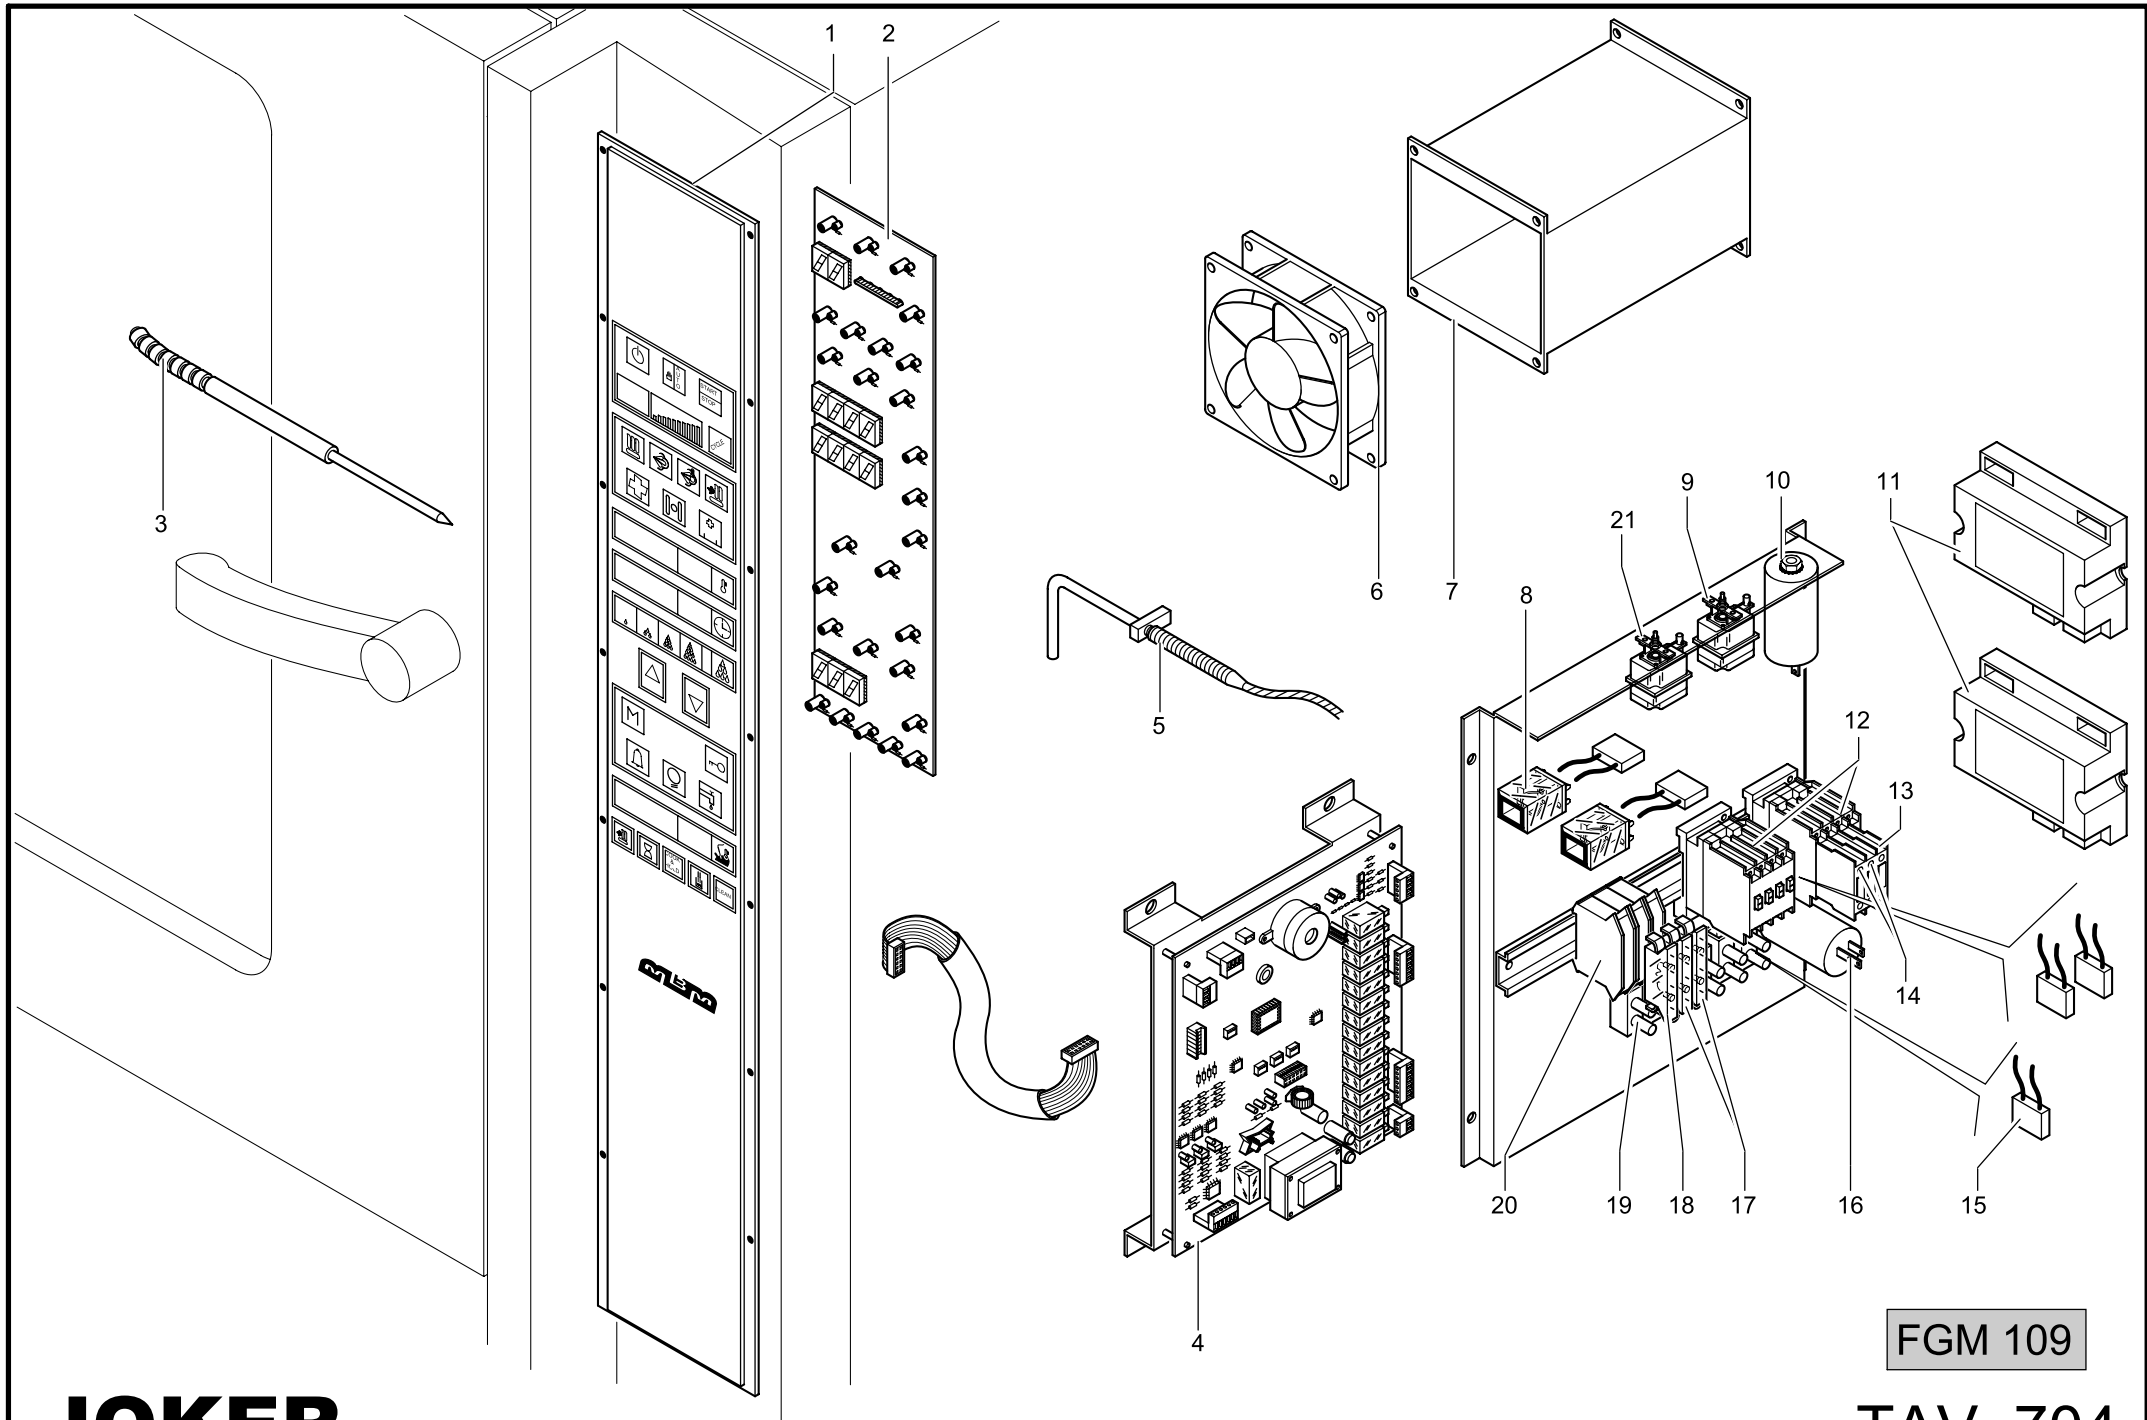

TABLE	POS.	CODE	ITALIAN	ENGLISH	FRANÇAIS	DEUTSCH
FORNI TAV. 703	36	GAFOC00051	AS.SERRATURA P.F.FEC100	LOCK	SERRURE	SCHLOSS
FORNI TAV. 703	37	RTFOC00057	ZOCOLO CENT.SER.P.FCV.020944	CENTRAL BASE	GODET CENTRAL	SOCKEL ZENTRAL