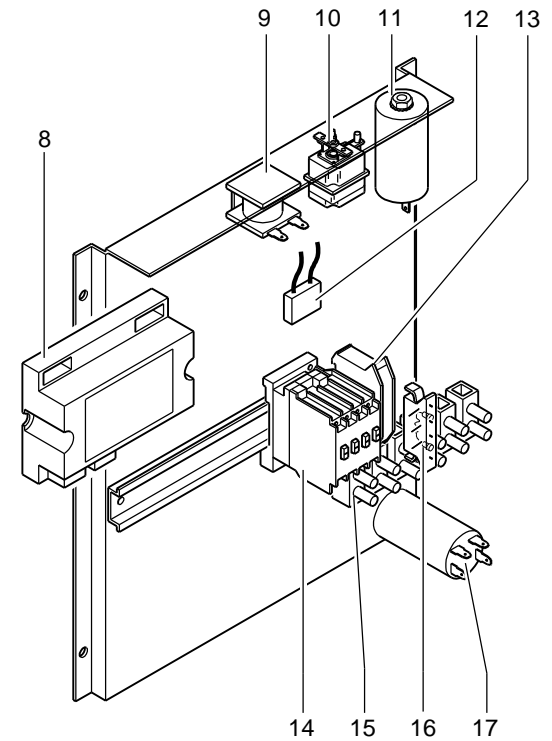

FCG 6

TAVOLA	POS.	CODICE	ITALIANO	FRANCESE	INGLESE	TEDESCO
FORNI TAV. 714	1	164761	MANOPOLA	BOUTON	KNOB	DREHGRIFF
FORNI TAV. 714	2	RTCU900072	LAMP.SP.GIALLA	LAMPE TÉMOIN JAUNE	YELLOW WARNING LAMP	GELBE KONTROLLEUCHTE
FORNI TAV. 714	(3)	RTFOC00694	COMMUTATORE	COMMUTATEUR	COMMUTATOR	KOMMUTATORGRIFF
FORNI TAV. 714	(4)	RTFOC00699	TIMER 50HZ	TIMER 50HZ	TIMER 50HZ	TIMER 50HZ
FORNI TAV. 714	4-1	RTFOC00704	TIMER 60HZ	TIMER 60HZ	TIMER 60HZ	TIMER 60HZ
FORNI TAV. 714	(5)	RTFOC00698	T.E.FCE6 T270	THERMOSTAT ELECTRIQUE	THERMOSTAT ELETTRICO	ELEKTROTHERMOSTAT
FORNI TAV. 714	6	RTCU800066	REGOLATORE ENERGIA	REGULATEUR DE ENERGIE	POWER REGULATOR	REGLER ENERGIE
FORNI TAV. 714	7	RTFOC00387	PULSANTE LUCE	BOUTON LUMIÈRE DU FOUR	PUSHBUTTON LIGHT OVEN	SCHALTER LICHT HERD
FORNI TAV. 714	(8)	RTBF800129	ACCENS.ELETR.	ALLUMAGE ÉLECTRONIQUE	ELECTRONIC LIGHTING	ELEKTRONISCHE BELEUCHTUNG
FORNI TAV. 714	(9)	RTFOC00046	RONZATORE	SONNETTE	ALLARM	SUMMER
FORNI TAV. 714	(10)	RTFOC00483	T.L.	THERMOSTAT LIMITEUR DE CHAMBRE	THERM.LIMIT CHAMBER	TERM.LIMIT KAMMER
FORNI TAV. 714	11	RTFOC00700	CONDENSATORE MOTORE	CONDENSATEUR MOTEUR	CONDENSATOR MOTOR	KONDENSATOR MOTOR
FORNI TAV. 714	12	RTFOC00023	FILTRO ANTIDISTURBO	ANTI-PERTURBATION	ANTIJAMMING FILTER	FILTER A/STÖRUNG
FORNI TAV. 714	13	RTFOC00048	P/FUSIBILE	PORTE-FUSIBLES	FUSE HOLDER	SICHERUNGSHALTER
FORNI TAV. 714	14	164608	RELAIS	RELAIS	RELAY	RELAIS
FORNI TAV. 714	15	RTBF900045	MORSETTIERA	GROUPE DE CONNECTION 6 POLES	TERMINAL BLOCK 6 POLES	KLEMMBRETT 6 POLIG
FORNI TAV. 714	16	RTFOC00284	FUSIBILE 6,3 A	FUSIBLE 6,3 A	FUSIBLE 6,3 A	SICHERUNG 6,3 A
FORNI TAV. 714	17	RTFOC00309	FILTRO ANTIDISTURBO	ANTI-PERTURBATION	ANTIJAMMING FILTER	FILTER A/STÖRUNG
FORNI TAV. 714	18	RTFOC00391	PROLUNGA VALVOLA	PROLONGE VALVE GAZ	VALVE UNIT EXTENSION	VERLÄNGERUNG GASVENTIL
FORNI TAV. 714	19	RTFOC00462	BOBINA EV2 220V	BOBINE EV2 220V	COIL EV2 220V	COIL EV2 220V

○ = RICAMBI CONSIGLIATI - RECOMMENDED SPARE PARTS