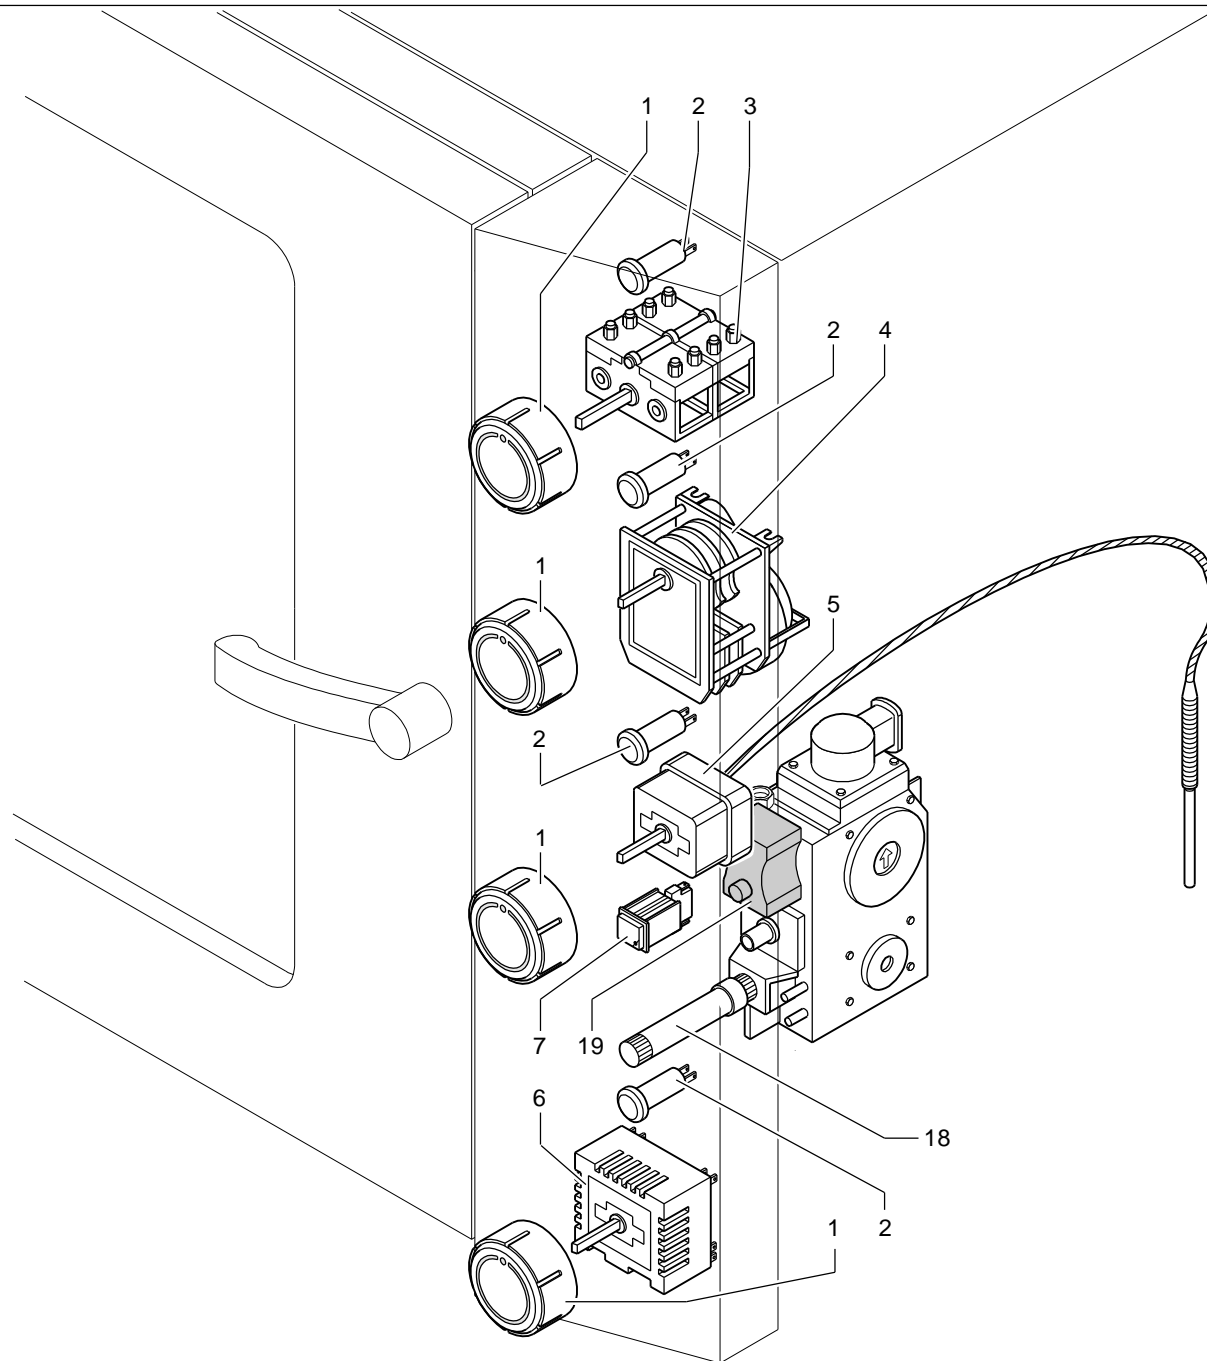

FORNI 2004

FCG 20

TAV. 634

TAVOLA	POS.	CODICE	ITALIANO	FRANCESE	INGLESE	TEDESCO
FORNI TAV. 634	1	164761	MANOPOLA	BOUTON	KNOB	DREHGRIFF
FORNI TAV. 634	2	RTCU900072	LAMP.SP.GIALLA	LAMPE TÉMOIN JAUNE	YELLOW WARNING LAMP	GELBE KONTROLLEUCHTE
FORNI TAV. 634	(3)	RTFOC00694	COMM.	COMMUTATEUR	COMMUTATOR	KOMMUTATORGRIFF
FORNI TAV. 634	(4)	RTFOC00699	TIMER 50HZ	TIMER 50HZ	TIMER 50HZ	TIMER 50HZ
FORNI TAV. 634	(5)	RTFOC00698	T.E.FCE6 T270	THERMOSTAT ELECTRIQUE	THERMOSTAT ELETTRICO	ELEKTROTERMOSTAT
FORNI TAV. 634	6	RTCU800066	REGOLATORE ENERGIA	REGULATEUR DE ENERGIE	POWER REGULATOR	REGLER ENERGIE
FORNI TAV. 634	7	RTFOC00387	PULSANTE LUCE	BOUTON LUMIÈRE DU FOUR	PUSHBUTTON LIGHT OVEN	SCHALTER LICHT HERD
FORNI TAV. 634	(8)	RTBF800129	ACC.E.	ALLUMAGE ÉLECTRONIQUE	ELECTRONIC LIGHTING	ELEKTRONISCHE BELEUCHTUNG
FORNI TAV. 634	(9)	RTFOC00046	RONZATORE	SONNETTE	ALLARM	SUMMER
FORNI TAV. 634	(10)	RTFOC00483	T.L. T350	THERMOSTAT LIMITEUR	THERMOSTAT LIMIT. OVEN	LIMIT THERMOSTAT
FORNI TAV. 634	11	RTFOC00700	CONDENSATORE	CONDENSATEUR MOTEUR	CONDENSATOR MOTOR	KONDENSATOR MOTOR
FORNI TAV. 634	12	RTFOC00023	A/DISTURBO	ANTI-PERTURBATION	ANTIJAMMING FILTER	FILTER A/STÖRUNG
FORNI TAV. 634	13	RTFOC00048	P/FUSIBILE+PIAS.	PORTE-FUSIBLES	FUSE HOLDER	SICHERUNGSHALTER
FORNI TAV. 634	14	164608	RELAIS	RELAIS	RELAY	RELAIS
FORNI TAV. 634	15	RTBF900045	MORSETTIERA	GROUPE DE CONNECTION 6 POLES	TERMINAL BLOCK 6 POLES	KLEMMBRETT 6 POLIG
FORNI TAV. 634	16	RTFOC00284	FUSIBILE 6,3 A	FUSIBLE 6,3 A	FUSIBLE 6,3 A	SICHERUNG 6,3 A
FORNI TAV. 634	17	RTFOC00309	A/DISTURBO	ANTI-PERTURBATION	ANTIJAMMING FILTER	FILTER A/STÖRUNG
FORNI TAV. 634	18	RTFOC00391	PROLUNGA VALVOLA	PROLONGE VALVE GAZ	VALVE UNIT EXTENSION	VERLÄNGERUNG GASVENTIL
FORNI TAV. 634	19	RTFOC00462	BOBINA EV2 220V	BOBINE EV2 220V	COIL EV2 220V	COIL EV2 220V

○ = RICAMBI CONSIGLIATI - RECOMMENDED SPARE PARTS