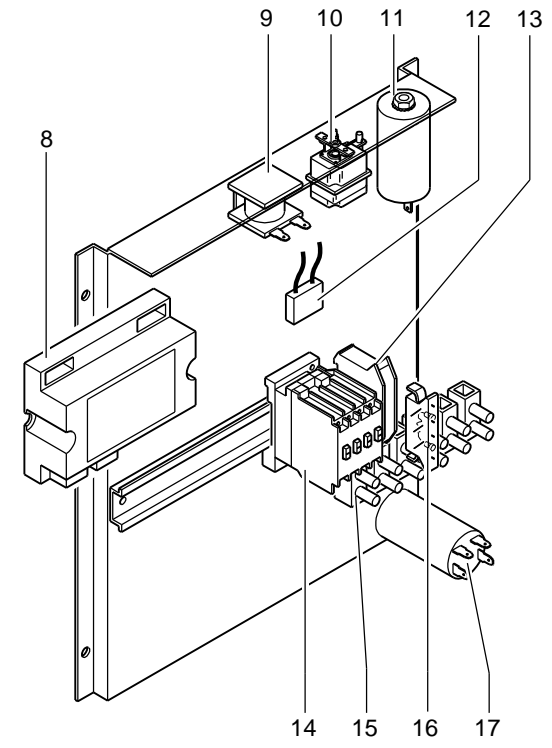

FORNI 2004

FCG 20

TAV. 634

TAVOLA	POS.	CODICE	ITALIANO	FRANCESE	INGLESE	TEDESCO
FORNI TAV. 634	1	164761	MANOPOLA	BOUTON	KNOB	DREHGRIFF
FORNI TAV. 634	2	RTCU900072	LAMP.SP.GIALLA	LAMPE TÉMOIN JAUNE	YELLOW WARNING LAMP	GELBE KONTROLLEUCHTE
FORNI TAV. 634	(3)	RTFOC00694	COMM.	COMMUTATEUR	COMMUTATOR	KOMMUTATORGRIFF
FORNI TAV. 634	(4)	RTFOC00699	TIMER 50HZ	TIMER 50HZ	TIMER 50HZ	TIMER 50HZ
FORNI TAV. 634	(5)	RTFOC00698	T.E.FCE6 T270	THERMOSTAT ELECTRIQUE	THERMOSTAT ELETTRICO	ELEKTROTERMOSTAT
FORNI TAV. 634	6	RTCU800066	REGOLATORE ENERGIA	REGULATEUR DE ENERGIE	POWER REGULATOR	REGLER ENERGIE
FORNI TAV. 634	7	RTFOC00387	PULSANTE LUCE	BOUTON LUMIÈRE DU FOUR	PUSHBUTTON LIGHT OVEN	SCHALTER LICHT HERD
FORNI TAV. 634	(8)	RTBF800129	ACC.E.	ALLUMAGE ÉLECTRONIQUE	ELECTRONIC LIGHTING	ELEKTRONISCHE BELEUCHTUNG
FORNI TAV. 634	(9)	RTFOC00046	RONZATORE	SONNETTE	ALLARM	SUMMER
FORNI TAV. 634	(10)	RTFOC00483	T.L. T350	THERMOSTAT LIMITEUR	THERMOSTAT LIMIT. OVEN	LIMIT THERMOSTAT
FORNI TAV. 634	11	RTFOC00700	CONDENSATORE	CONDENSATEUR MOTEUR	CONDENSATOR MOTOR	KONDENSATOR MOTOR
FORNI TAV. 634	12	RTFOC00023	A/DISTURBO	ANTI-PERTURBATION	ANTIJAMMING FILTER	FILTER A/STÖRUNG
FORNI TAV. 634	13	RTFOC00048	P/FUSIBILE+PIAS.	PORTE-FUSIBLES	FUSE HOLDER	SICHERUNGSHALTER
FORNI TAV. 634	14	164608	RELAIS	RELAIS	RELAY	RELAIS
FORNI TAV. 634	15	RTBF900045	MORSETTIERA	GROUPE DE CONNECTION 6 POLES	TERMINAL BLOCK 6 POLES	KLEMMBRETT 6 POLIG
FORNI TAV. 634	16	RTFOC00284	FUSIBILE 6,3 A	FUSIBLE 6,3 A	FUSIBLE 6,3 A	SICHERUNG 6,3 A
FORNI TAV. 634	17	RTFOC00309	A/DISTURBO	ANTI-PERTURBATION	ANTIJAMMING FILTER	FILTER A/STÖRUNG
FORNI TAV. 634	18	RTFOC00391	PROLUNGA VALVOLA	PROLONGE VALVE GAZ	VALVE UNIT EXTENSION	VERLÄNGERUNG GASVENTIL
FORNI TAV. 634	19	RTFOC00462	BOBINA EV2 220V	BOBINE EV2 220V	COIL EV2 220V	COIL EV2 220V

○ = RICAMBI CONSIGLIATI - RECOMMENDED SPARE PARTS